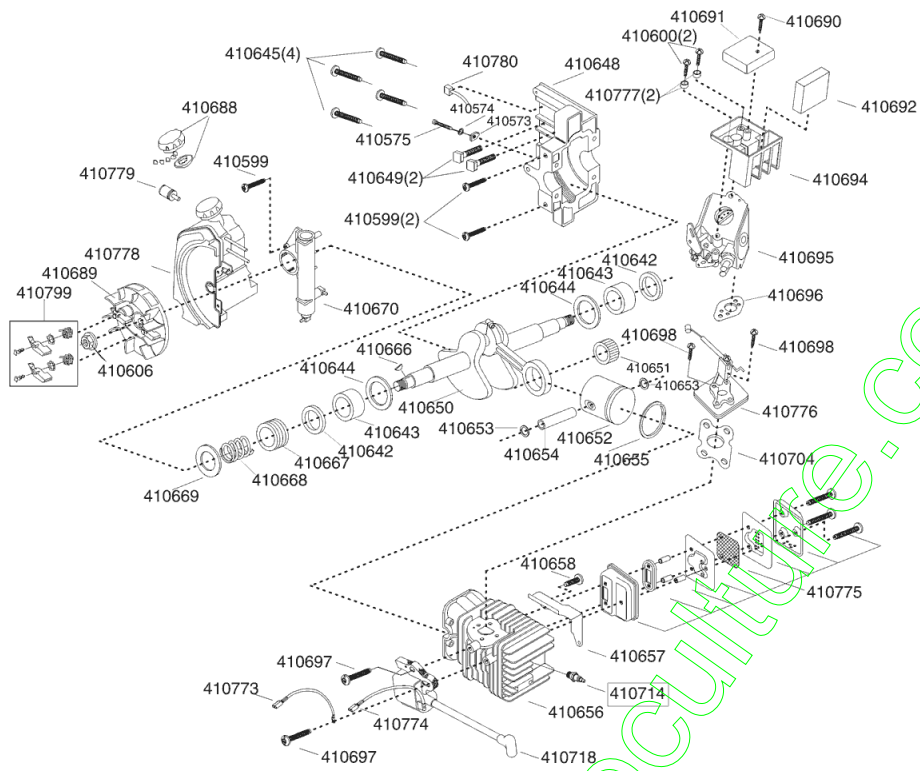

Seite 1 für 112366

Seite 1

POS N°	Artikelnummer	Name
	410573	SPANNBOLZEN
	410574	SICHERUNGSRING
	410575	SCHRAUBE
	410599	SCHRAUBE
	410599	SCHRAUBE
	410600	SCHRAUBE
	410606	MUTTER KUPPLUNG
	410642	SIMMERRING
	410643	KUGELLAGER
	410644	SCHEIBE
	410645	SCHRAUBE
	410648	KURBELGEHÄUSE
	410649	BOLZEN-SCHWERTBEFESTIGUNG
	410650	KURBELWELLE
	410651	NADELLAGER
	410652	KOLBEN + RING
	410653	SICHERUNG KOLBENBOLZEN
	410654	KOLBENBOLZEN
	410655	KOLBENRING
	410656	ZYLINDER + KURBELGEHÄUSE
	410657	LUFTLEITBLECH
	410658	SCHRAUBE
	410666	KEIL
	410667	SCHNECKENRAD
	410668	DRUCKFEDER
	410669	DICHTUNG
	410670	ÖLPUMPE KPL.
	410688	BENZINTANKDECKEL
	410689	SCHWUNGRAD
	410690	SCHRAUBE
	410691	FILTERDECKEL
	410692	LUFTFILTER
	410694	FILTERGEHÄUSE
	410695	VERGASER
	410696	DICHTUNG
	410697	SCHRAUBE
	410698	SCHRAUBE
	410704	DICHTUNG
	410714	ZÜNDKERZE
	410718	ZÜNDSPULE KS
	410773	MASSEKABEL
	410774	KURZSCHLUßKABEL
	410775	AUSPUFF KPL.
	410776	VERTEILERSTÜCK VERGASER
	410777	DISTANZRING
	410778	TANK KPL.
	410779	FILTER
	410780	KETTENÖLVERTEILER
	410799	STARTERKLINKENSATZ KB 38/40