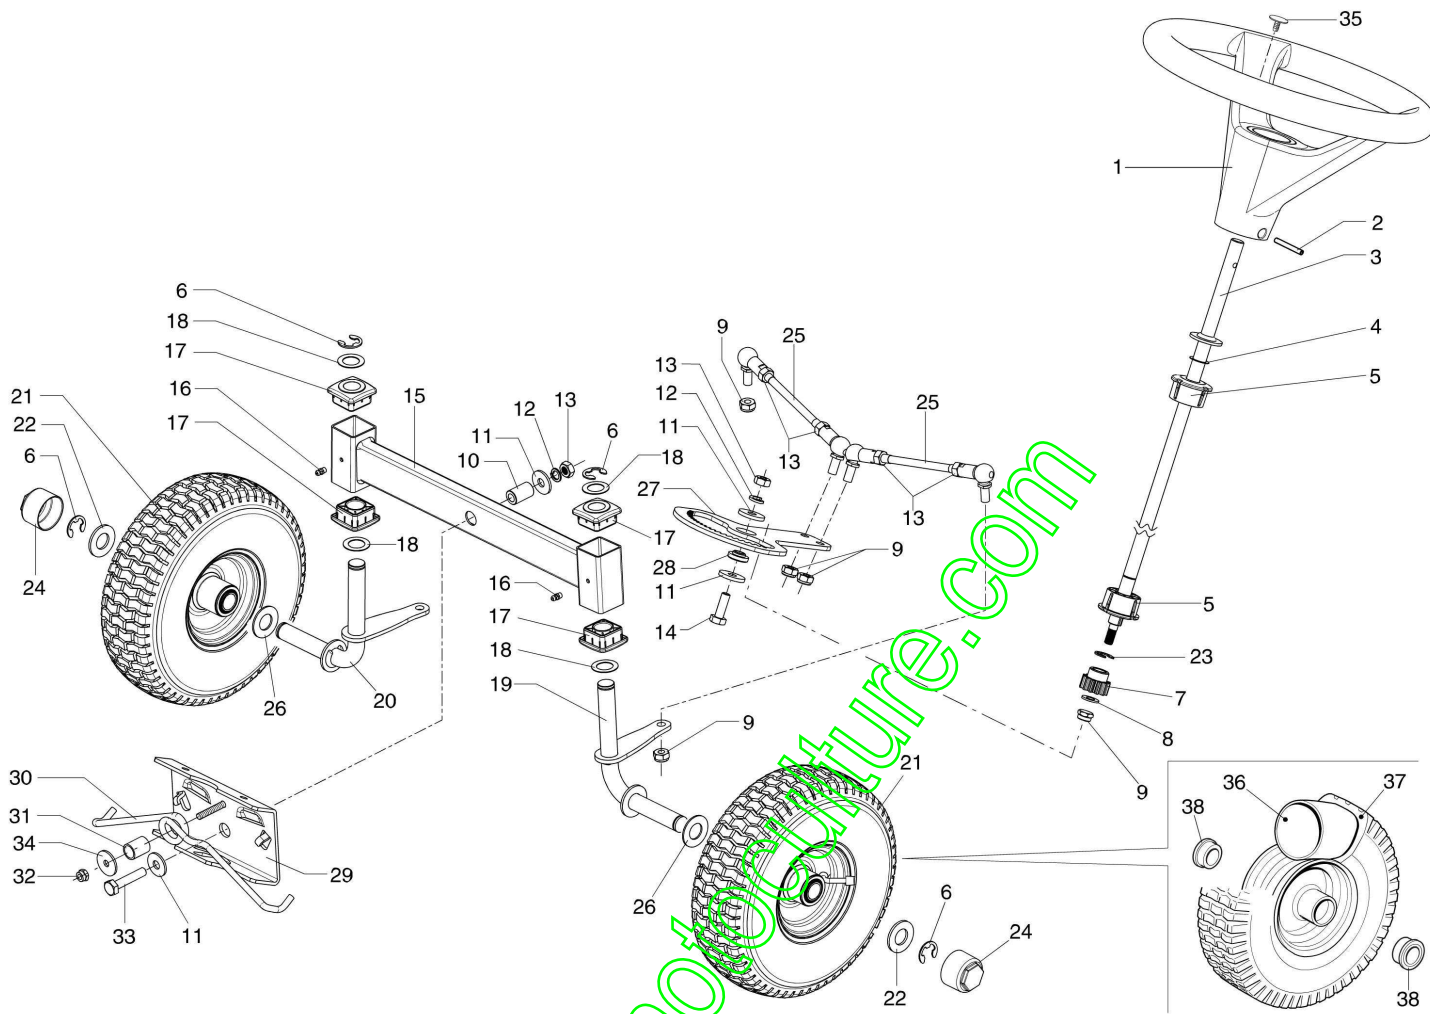

Illustration Direction

Réf.N°	Q.té	Code de l'article	Description	Validité depuis	Validité jusqu'à	Notes	Bulletin
1	1	68130031R	Volant				
2	1	3022026R	Goupille				
3	1	68130030R	Arbre				
4	1	3064043R	Bague				
5	2	68130029R	Douille				
6	4	3026015R	Bague				
7	1	68130026R	Pignon				
8	1	3916010R	Rondelle				
9	5	3914014R	Ecrou				
10	1	68130021R	Entretoise				
11	4	66060384R	Rondelle				
12	2	3819014R	Grower				
13	6	006000091R	Ecrou				
14	1	3806094R	Vis				
15	1	68130019R	Essieu antérieur				
16	2	58040180R	Graisser				
17	4	68130020R	Douille				
18	4	3064047R	Bague				
19	1	68130023R	Joint			Sinistro; Gauche	
20	1	68130022R	Joint			Destro; Droit	
21	2	68130603R	Roue complète (antérieur)				
22	2	68130527R	Rondelle				
23	1	YN0107700	Bague				
24	2	68130486R	Enjoliveur				
25	2	68130027R	Complète entretoise				
26	2	3027012R	Bague				
27	1	68130025R	Plaquette				
28	1	68130007R	Entretoise				
29	1	68132012R	Support				
30	1	68130284R	Ressort				
31	1	68130283R	Entretoise				
32	1	3914010R	Ecrou				
33	1	3906112R	Vis				
34	1	3918025R	Rondelle				
35	1	3055054	Clip				
36	2	68130596R	Chambre à air			Anterieore; Front	
37	2	68130598	Pneumatique			Anterieore; Front	
38	4	G125122200E2	Roulement