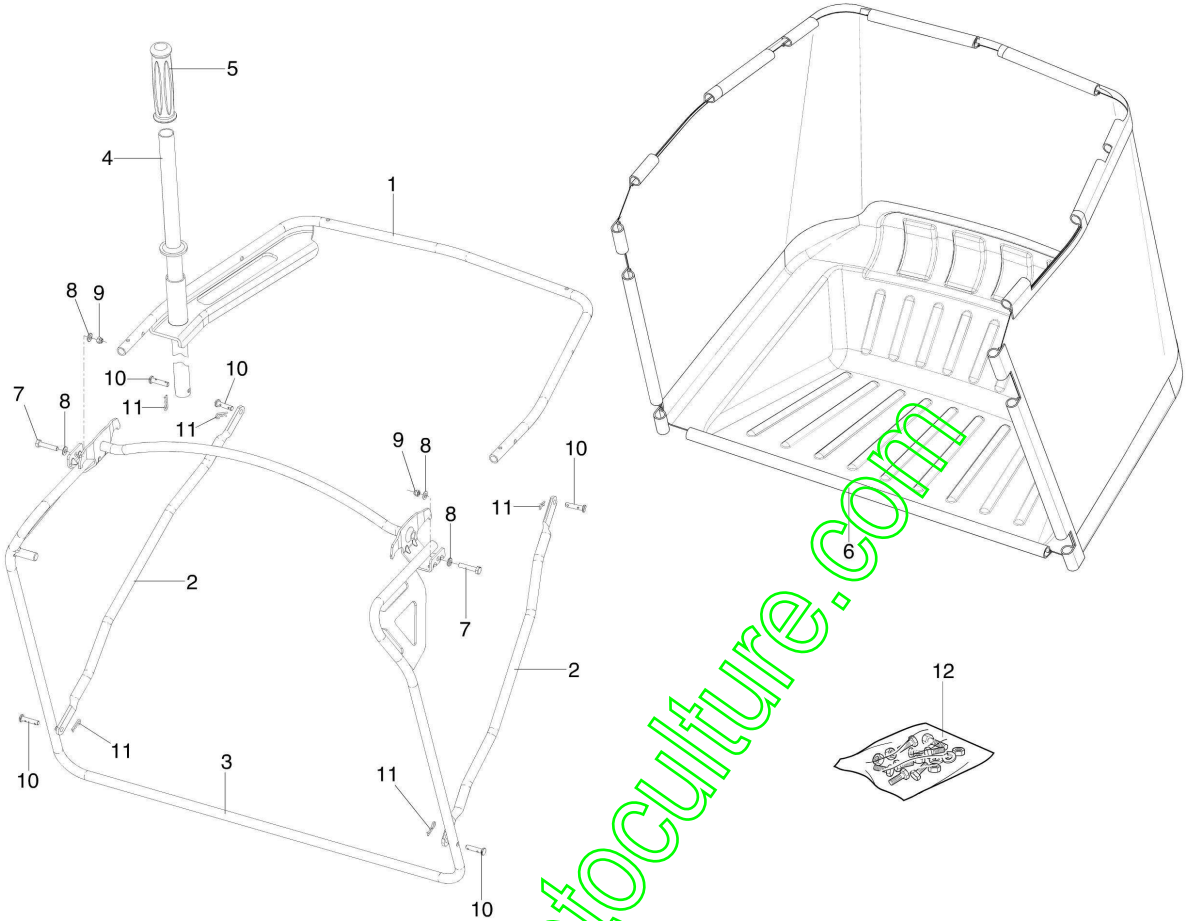

www.emc-motoculture.com

Illustration Bac

Réf.N°	Q.té	Code de l'article	Description	Validité depuis	Validité jusqu'à	Notes	Bulletin
1	1	68130273R	Châssis				
2	2	68130286R	Châssis				
3	1	68130245R	Châssis compl.				
4	1	68130287R	Tuyau				
5	1	YN2843100	Poignée				
6	1	68130517R	Bac			Con logo Staub; With Staub	
7	2	3806038R	Vis				
8	4	3916006R	Rondelle				
9	2	3914006R	Ecrou				
10	5	YN1050600	Goupille				
11	5	68130310R	Pivot				
12	1	68132034	Kit outils				

www.emc-motoculture.com