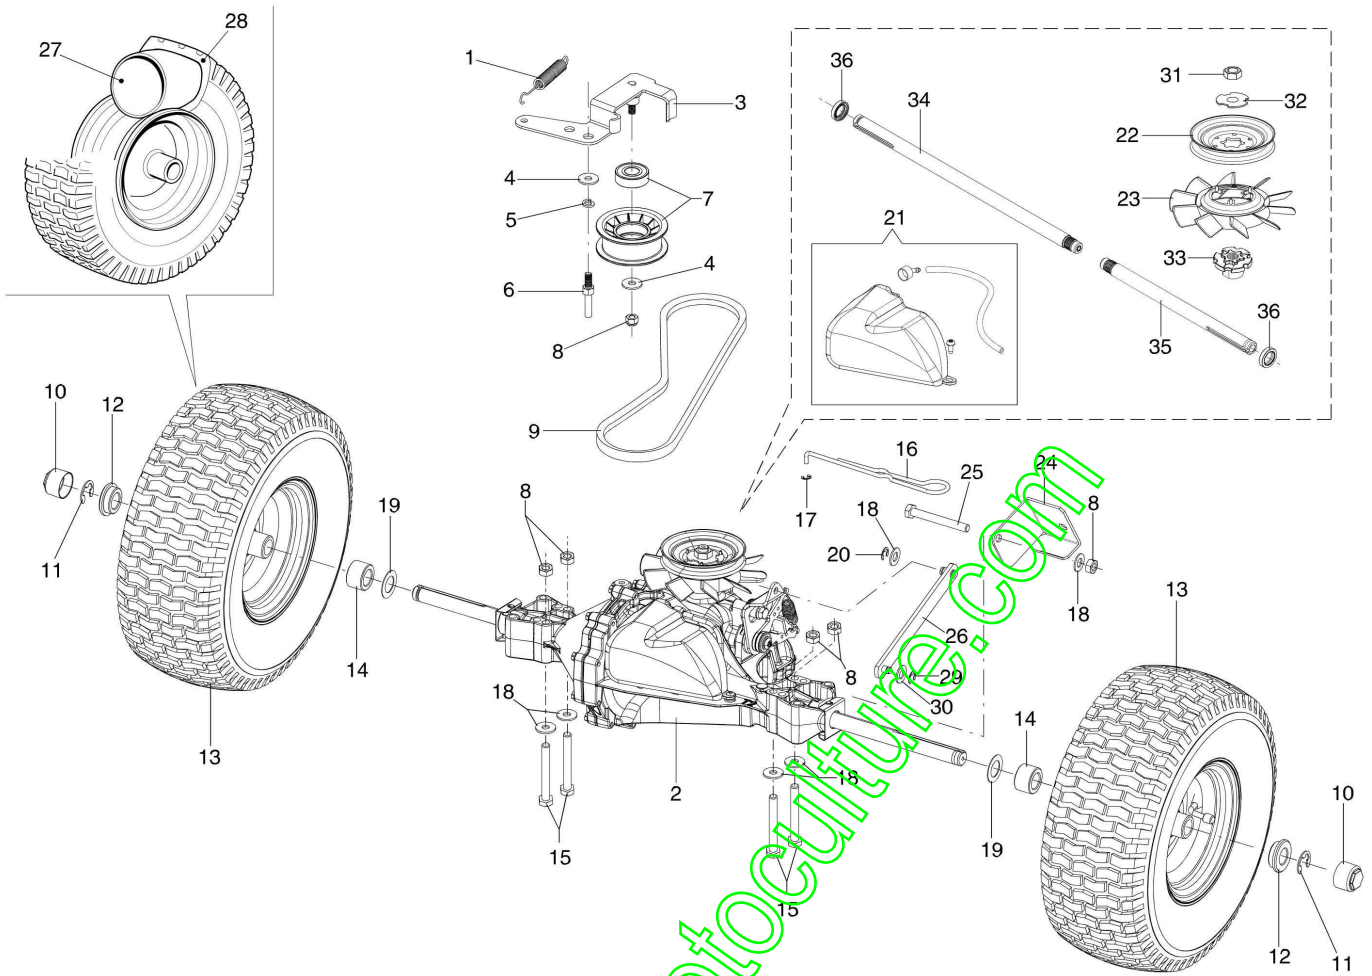

Illustration Transmission

Réf.N°	Q.té	Code de l'article	Description	Validité depuis	Validité jusqu'à	Notes	Bulletin
1	1	68130412R	Ressort				
2	1	68130617R	Transmission			T2-BDBF-3X3C-16X1	
3	1	68130135R	Levier galopin				
4	2	3918013R	Rondelle				
5	1	3819013R	Grower				
6	1	68130435R	Pivot (blocage)				
7	1	68130045R	Baladeur				
8	7	3914010R	Ecrou				
9	1	68130625R	Courroie				
10	2	68130486R	Enjoliveur				
11	2	3026015R	Bague				
12	2	68130620R	Entretoise				
13	2	68130602R	Roue arrière complet				
14	2	68130256R	Entretoise				
15	4	YK8722022	Vis				
16	1	68130623R	Levier				
17	1	3045037R	Bague				
18	6	3916008R	Rondelle				
19	2	3027012R	Bague				
20	1	3024008	Bague seeger				
21	1	68130050R	Réservoir huile complet				
22	1	68130038R	Poulie				
23	1	68130033R	Ventilateur				
24	1	68130621R	Plaquette				
25	1	3806079R	Vis				
26	1	68130622R	Coulisseau				
27	2	68130597R	Chambre à aire			Posteriore ; Rear	
28	2	68130599	Pneumatique			Posteriore ; Rear	
29	1	3024010R	Bague seeger				
30	1	3916010R	Rondelle				
31	1	68130039R	Écrou				
32	1	68130040R	Rondelle				
33	1	68130041R	Moyeu				
34	1	68130294R	Demi-essieu dx				
35	1	68130293R	Demi-essieu sx				
36	2	68130193R	Bague d'étanchéité				

www.emc-motoculture.com