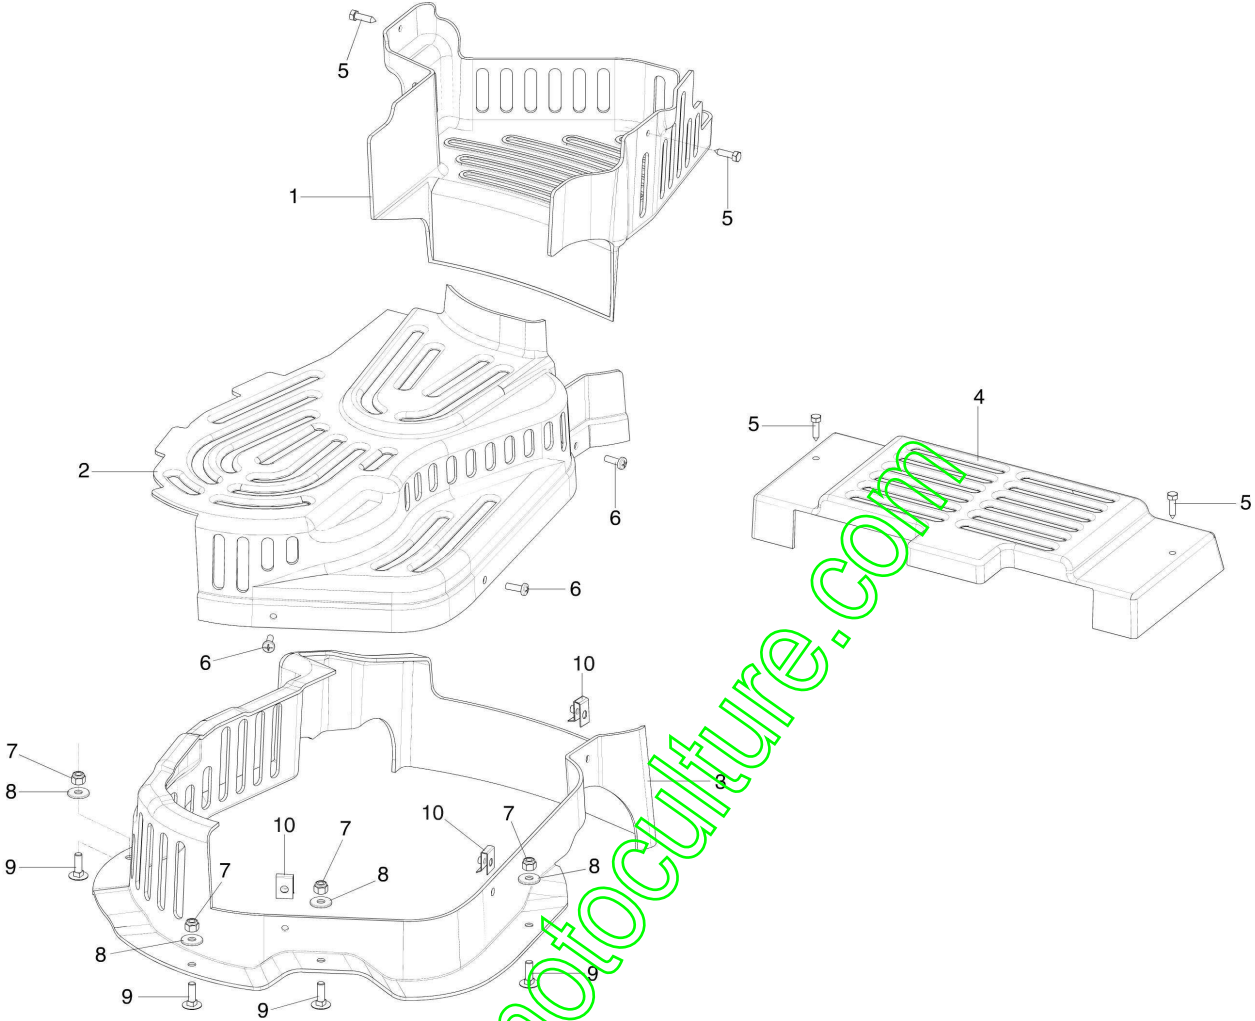

Illustration Protection courroie (only for French market)

www.emc-motoculture.com

Illustration Protection courroie (only for French market)

Réf.N°	Q.té	Code de l'article	Description	Validité depuis	Validité jusqu'à	Notes	Bulletin
1	1	68130442R	Protection				
2	1	68130441R	Couvercle protection				
3	1	68130440R	Protection				
4	1	68130443R	Protection				
5	4	3960052R	Vis				
6	3	3933058R	Vis				
7	4	3914006R	Ecrou				
8	4	3918009R	Rondelle				
9	4	YN6216100	Vis				
10	3	68130398R	Clip				

www.emc-motoculture.com