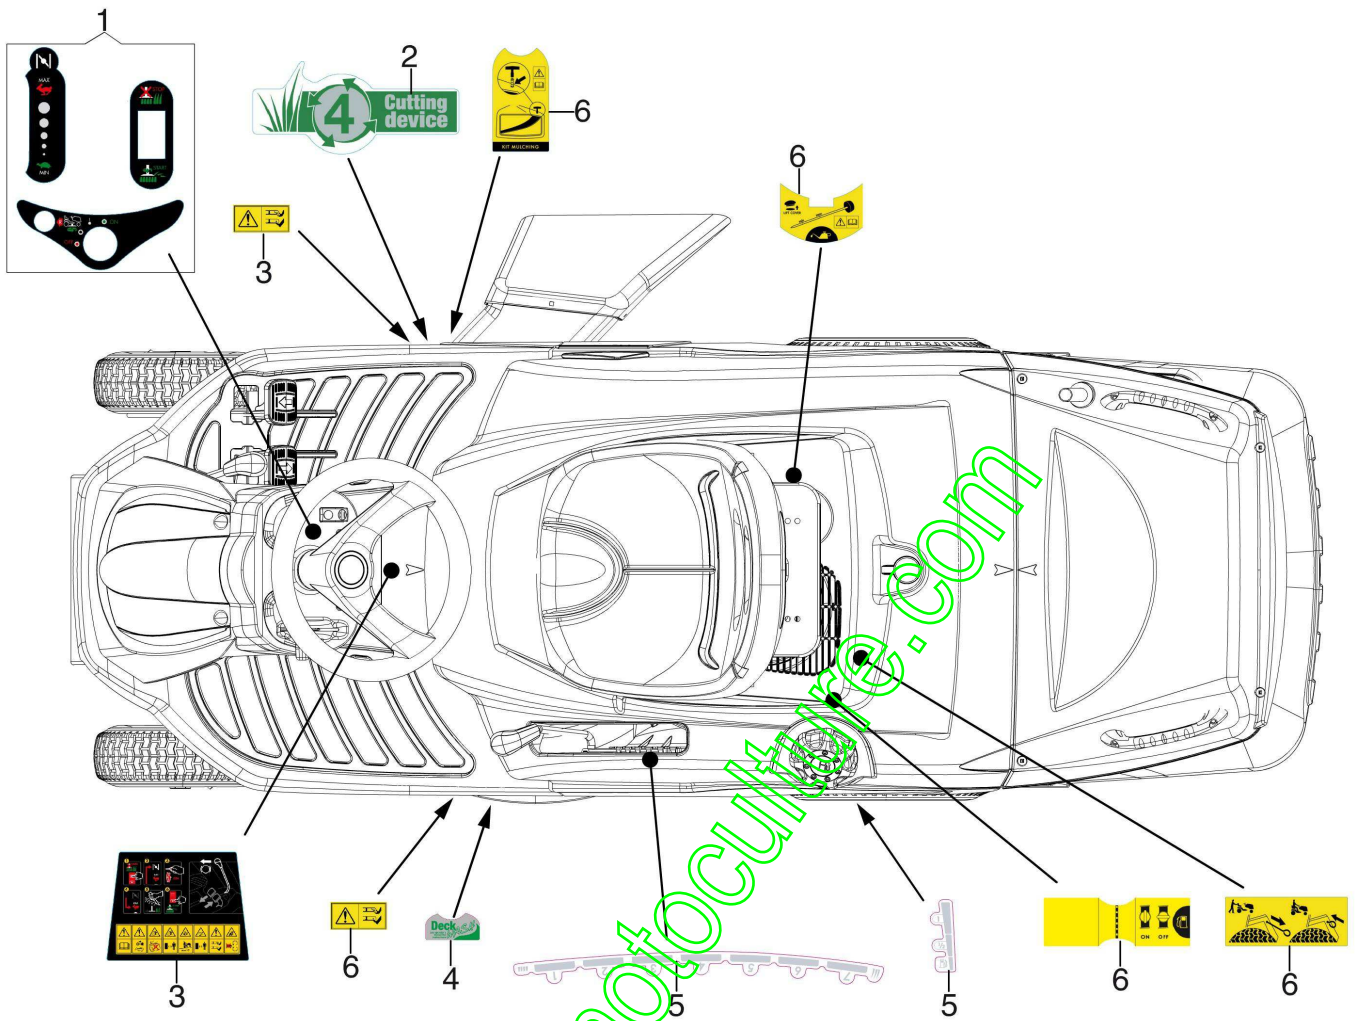

Illustration Etiquettes (1/2)

Réf.N°	Q.té	Code de l'article	Description	Validité depuis	Validité jusqu'à	Notes	Bulletin
1	1	68130510R	Kit étiquettes				
2	1	68130505R	Étiquette				
3	1	68130468R	Étiquette				
4	1	68130505R	Étiquette				
5	1	68130514R	Kit étiquettes				
6	1	68130512R	Kit étiquettes				

www.emc-motoculture.com