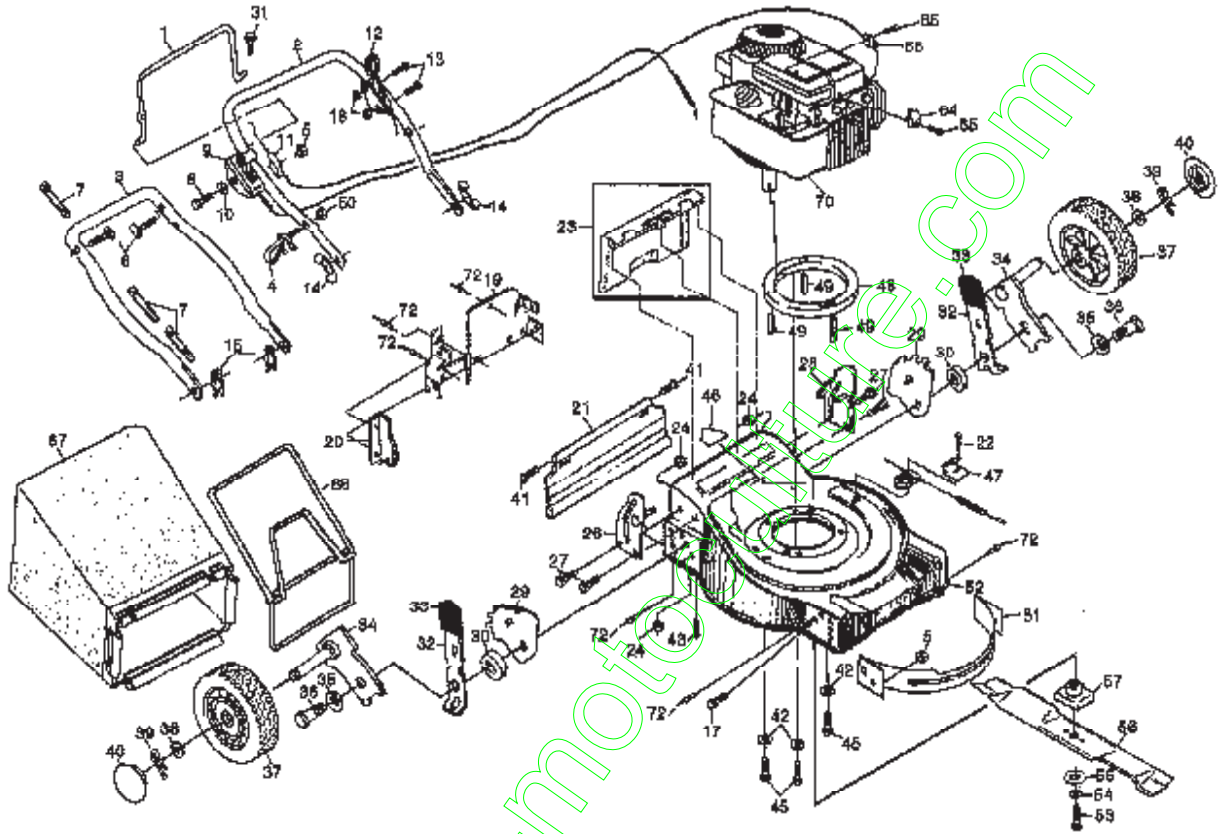

20" REAR BAGGER ROTARY MOWER MODEL NO. AN2C679A

Ref #	Part Number	Qty	Description
1	132570		CONTROL BAR
2	132670X479		SUB= 154480X479
3	134081X479		SUB= 151590X479
4	132001		ROPE GUIDE
5	63601		SUB= 73800400
6	131959		BOLT.HANDLE.LM
7	66426		SUB= 7192J
8	85692		SUB= 74250434
9	851462		CONTROL THROTTLE
10	85723		WASHER PM
11	130861		"CABLE,ENG ZONE CO"
12	700401		CONTROL.DRIVE
13	750029		SCREW
14	128638		"NUT,WING PM"
15	51793		HAIRPIN COTTER
16	74189		NUT
17	74100412		SCREW
19	700356X479		PLATE.BACK.20RD
20	700363X479		BAFFLE,SIDE
21	133259		SUB= 140657
22	85768		"SCREW, HEX PM"
23	48257		"KIT, REAR DOOR PM"
24	751592		LOCKNUT PM
25	700913X419		SUB= 150956
26	700915X419		SUB= 150956
27	55187		SCREW
29	700375		SUB= 700325X007
30	84920		SUB= 146630
31	851552		"SCREW,PAN HD"
32	700331X004		SPRING SELECTOR
33	87877		KNOB PM
34	85021X004		AXLE ARM
35	62335		"WASHER, BELLEVIL."
36	84921		SUB= 142748
37	850690		WHEEL &TIRE ASSY
38	52160		WASHER
39	85179		RETAINER CLIP PM
40	77400		HUB CAP
41	88652		HINGE SCREW
42	53998		SUB= 19131216
43	54583		SCREW
45	850999		SCREW
46	107339X		DECAL HYT
47	88615		BRKT DRV COV
48	850988		ENGINE SPACER
49	850987		SUB= 850988
50	73510400		NUT
51	132198X479		SUB= 144961
52	701899		KIT.HSG.20RD.FWBD
53	851084		SCREW
54	850263		LOCKWASHER
55	851074		"WASHER,HARDEN"
56	850972		BLADE.STAND.20INC
57	851514		ADAPTOR.BLADE.LM
64	213146		CABLE CLAMP
65	83816		SCREW PM
66	850472		"CLIP,CABLE"
67	135200		GRASSBAG.PM.