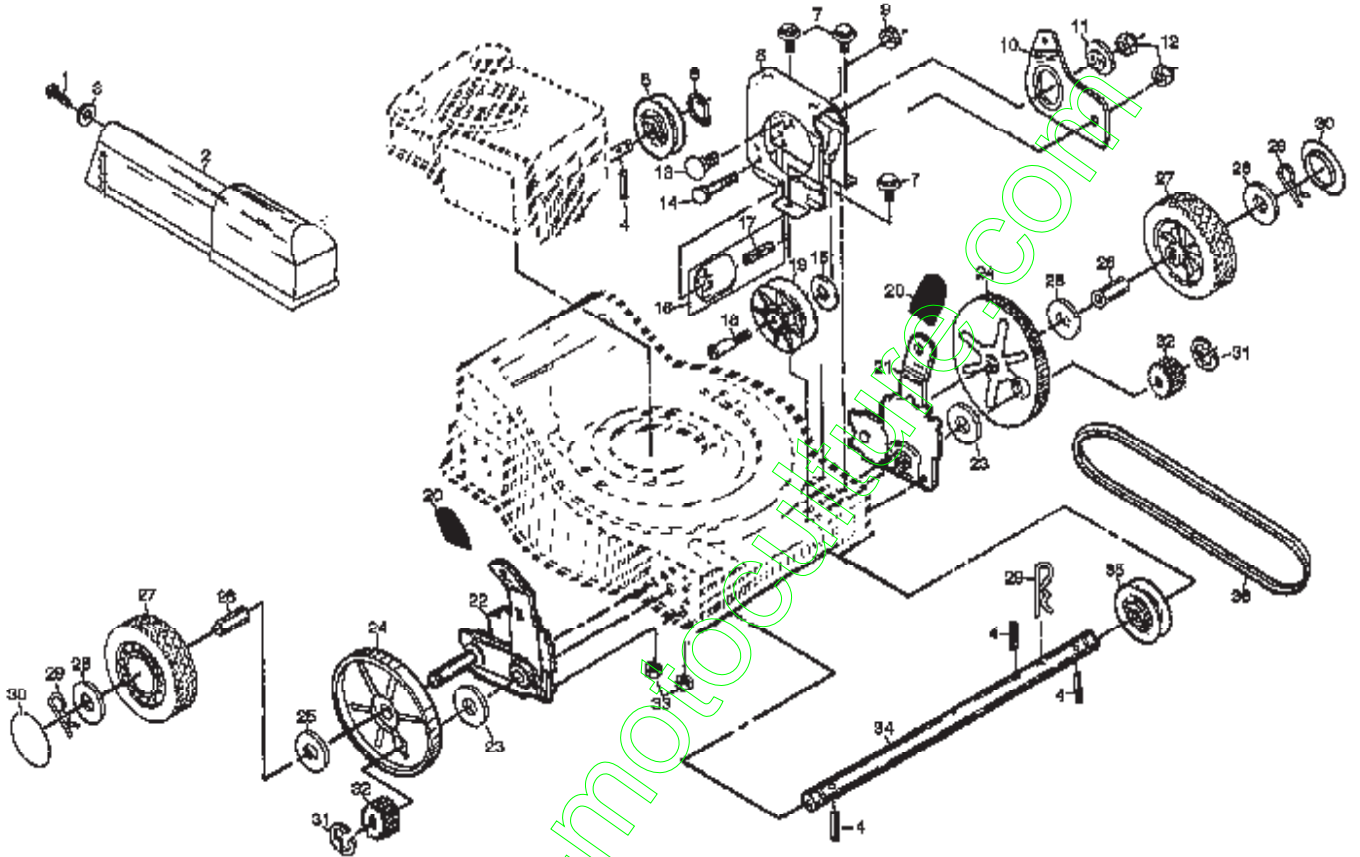

20" REAR BAGGER ROTARY MOWER MODEL NO. AN2C679A

Ref #	Part Number	Qty	Description
1	750097		TAPPING SCREW
2	111925X		COVER.DRIVE
3	4802		SUB= 19070818
4	851980		DRIVE PAWL
5	88043		PULLEY PM
6	12000030		RETAINING RING ST
7	54583		SCREW
8	851947X004		"CLUTCH,FRAME"
9	50962		LOCKNUT
10	88065X004		SUB= 702631X004
11	88067		SPACER PM
12	750253		LOCKNUT
13	72070504		CARRIAGE BOLT
14	74350424		BOLT 1/4-20-1 1/2
15	88069		SPACER PM
16	48160		IDLER ASSY
17	88576		IDLER SPACER
18	88517		SHOULDER BOLT
19	88516		IDLER PULLEY
20	87877		KNOB PM
21	700339		SUB= 151228
22	700340		SUB= 151226
23	88118		WASHER PM
24	88080		DUST SHROUD PM
25	67725		WASHER FLUT
26	88446		BUSHING.HEX
27	850957		WHEEL&TIRE ASSY
28	52160		WASHER
29	85179		RETAINER CLIP PM
30	77400		HUB CAP
31	12000057		SUB= 12000058
32	137054		PINION.GEAR
33	63601		SUB= 73800400
34	700537		SHAFT.DRIVE.17.81
35	88082		DRIVE PULLEY PM
36	111924X		SUB= TH3H340
	852000		"DECAL,CLEAN UNDER"
	850428		DECAL DR CVR

www.emc-motors.com