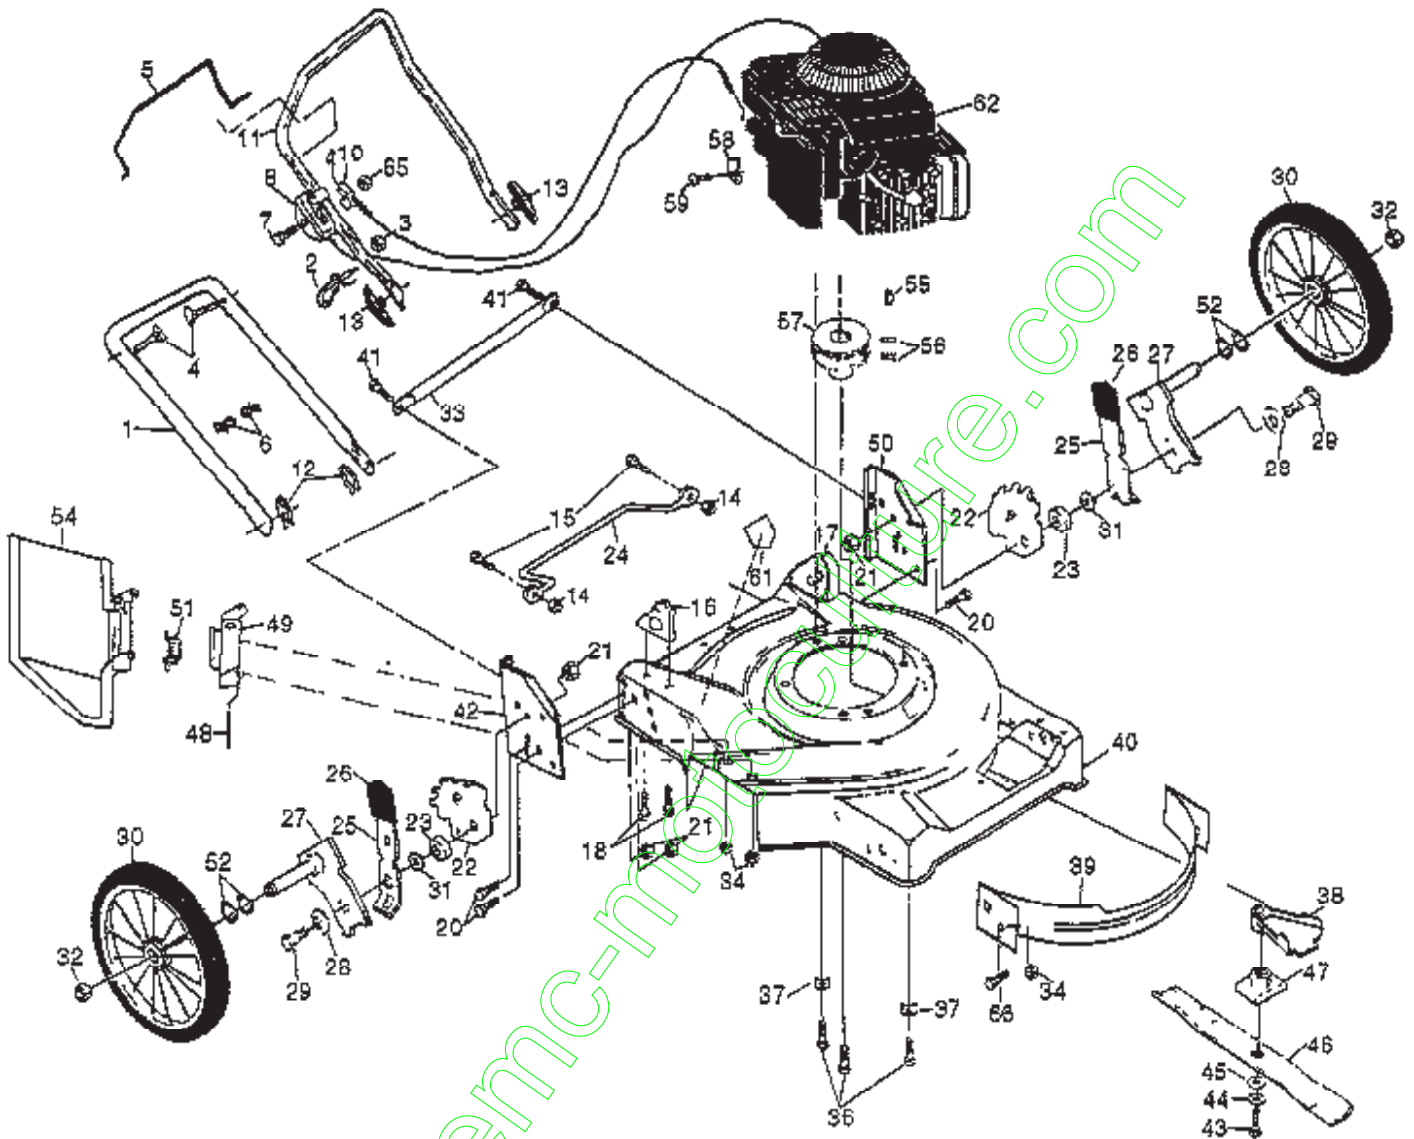

ROTARY LAWN MOWER -- MODEL NUMBER AN7T909D

www.emc-mower.com

Ref #	Part Number	Qty	Description
1	151516X479		LOWER HANDLE
2	132001		ROPE GUIDE
3	63601		SUB= 73800400
4	131959		BOLT.HANDLE.LM
5	145793		BAIL.CNTRL.STD.BL
6	151517		SUB= 7192J
7	144929		SCREW.HXHD.WASH.
8	700417		"CONTROL, THROTTLE"
10	130861		"CABLE,ENG ZONE CO"
11	145646X479		SUB= 165451X479
12	51793		HAIRPIN COTTER
13	136376		KNOB HANDLE
14	69180		LOCKNUT
15	85825		SCREW
16	151665X479		HDLE BRKT ASSY RH
17	151667X479		HDLE BRKT ASSY LH
18	149741		SCREW 5/16-18X3/4
20	74760612		SUB= 74780612
21	751592		LOCKNUT PM
22	750085X007		BRKT.WHL.ADJ
23	146630		SPACER HEIGHT.ADJ
24	154147		GUARD FOOT
25	700331X004		SPRING SELECTOR
26	87877		KNOB PM
27	750913X004		"AXLE ARM,REAR PM"
28	61651		WASHER
29	142748		BOLT SHLD 3/8-16
30	700734		WHEEL.16X2.PR.WHT
31	88348		WASHER PM
32	83923		HEX FLANGE LOCKNT
33	850709		ROD SUPPORT
34	63601		SUB= 73800400
36	150406		BOLT.ENG.3/8-16
37	851201X004		WASHER
38	134612		SUB= 48283
39	801660X479		BAFFLE.FRT.22SD.
40	152076		KIT HOUSING MOWER
41	54583		SCREW
42	111662X479		WHL SUPT BRKT RH
43	851084		SCREW
44	850263		LOCKWASHER
45	851074		"WASHER,HARDEN"
46	141114		"BLADE.MULCH.22"""
47	851514		ADAPTOR.BLADE.LM
48	147286		ROD.HINGE.COMBI-C
49	147775		BRACKET.HINGE.W/F
50	111661X479		WHL SUPT BRKT LH
51	851855		"SPRING,TORSION"
52	57143		WAVE WASHER
54	851750		SUB= 532851750
55	87677		HI PRO KEY PM
56	59708		SCREW
57	84596		ENGINE.PULLEY.FWG
58	213146		CABLE CLAMP
59	83816		SCREW PM
61	145494		DECAL.DANGER.CUTF
62	12H802		ENGINE
66	74100412		SCREW