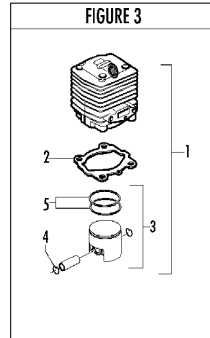

Service

FIGURE 1

FIGURE 3