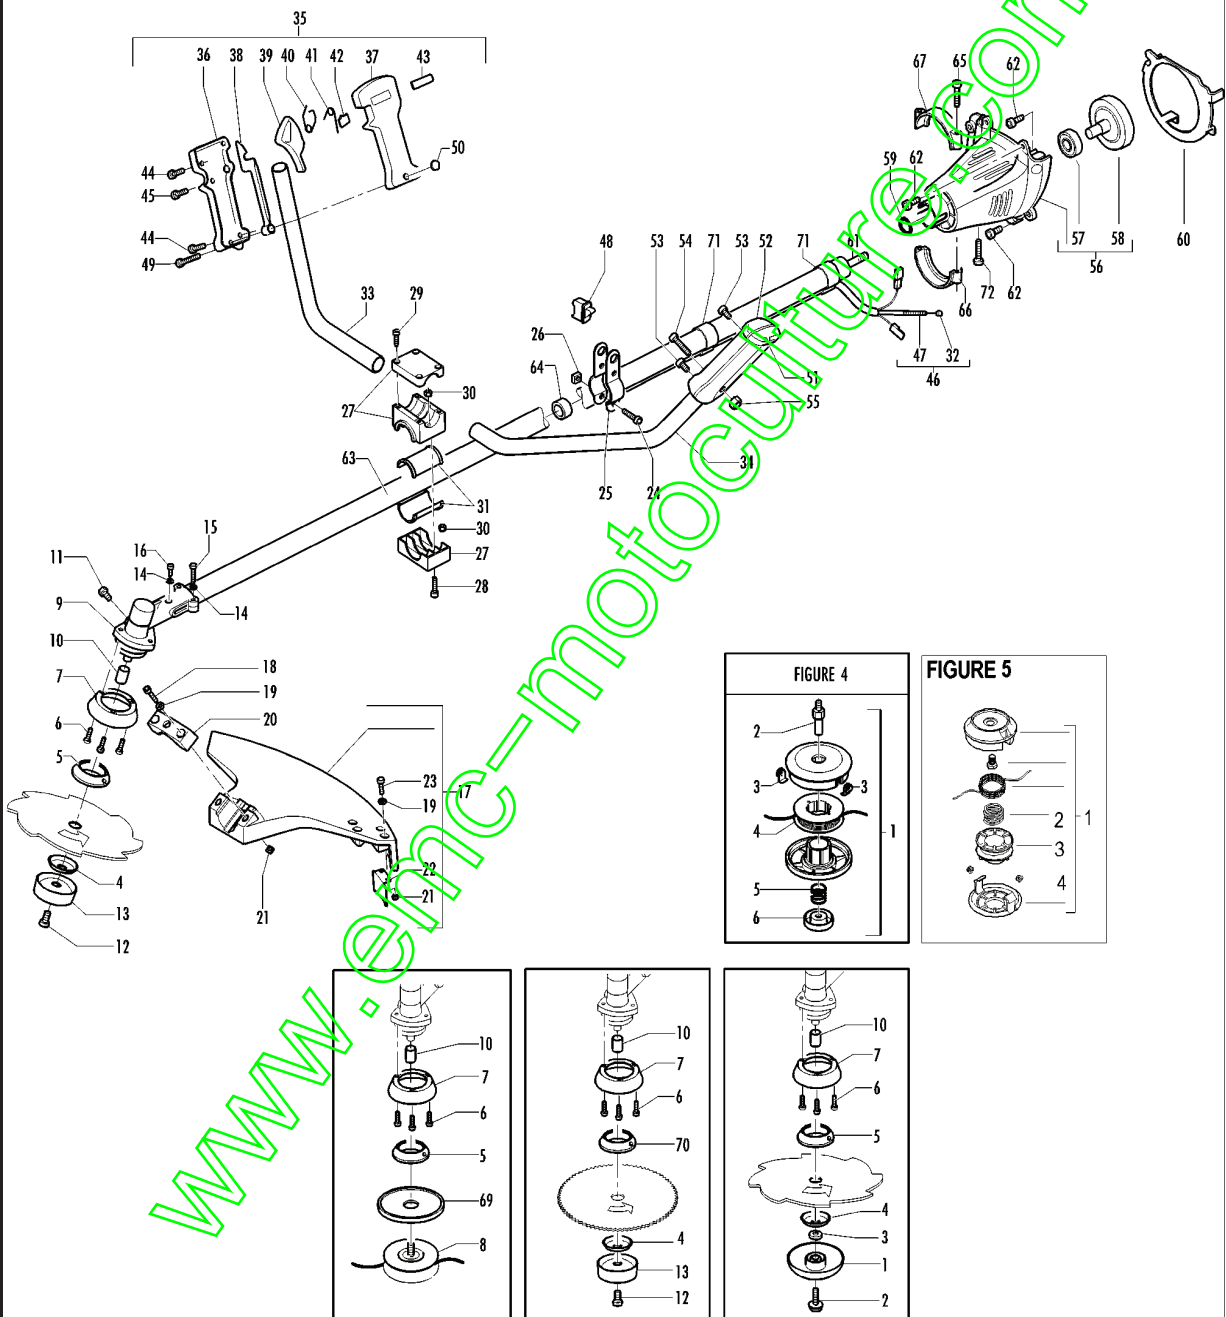

FIGURE 2

Item	P/N McC	P/N ELX	Qty	DESCRIPTION
FIGURE 2				
A 1	240809B	538240809	1	free hub kit
A 2	• 240806	538240806	1	pin
3	• 240807	538240807	1	spacer
A 4	229834	538229834	1	flange
A 5	229833	538229833	1	flange
6	240688	538240688	3	screw M5x14 + washer
B 7	240767	538240767	1	flange guard
A 8	FIGURE 4			
9	241426	538241426	1	gear box
10	• 247272	538247272	1	spacer
11	• 240151	538240151	1	screw
A 12	229842	538229842	1	screw M10x16 - blade
A 13	236596	538236596	1	idle cup d.10
14	236529	538236529	3	split washer
15	235804	538235804	2	screw M5x30
16	236381	538236381	1	screw M5x10
B 17	247208	538247208	1	string head protection kit
18	• 235806	538235806	2	screw M5x20
19	• 235248	538235248	4	washer M5
20	• 240931	538240931	1	clamp protector D 25
21	• 236732	538236732	4	nut M5
22	• 241973	538241973	1	cutter
23	• 235802	538235802	2	screw M5x14
24	235911	538235911	2	screw M6x12
25	228152	538228152	2	half hook D 25
26	236642	538236642	2	nut M6
27	241685	538241685	1	handle clam assy D 25
28	• 235921	538235921	2	screw M6x30
29	• 236558	538236558	4	screw M6x30
30	• 235912	538235912	6	nut M6
31	• 241684	538241684	2	half bearing
32	235912	538235912	1	nut M6
33	229831	538229831	1	right handle bar
34	229832	538229832	1	left handle bar
35	241542	538241542	1	trigger ass'y
36	• 241293	538241293	1	box lever right E 3100
37	• 241294	538241294	1	lever box
38	• 229820	538229820	1	trigger safety
39	• 241295	538241295	1	gas lever E 3100
40	• 240091	538240091	1	trigger spring
41	• 229973	538229973	1	spring trigger
42	• 229823	538229823	1	throttle button
43	• 229824	538229824	1	slide throttle cable
44	• 240618	538240618	2	screw 3x16
45	• 240833	538240833	3	tapping screw 3x20
C 46	• 241528	538241528	1	cables elect/gas assy
C 47	•• 241529	538241529	1	gas cable
C 48	•• 236394	538236394	1	switch

Item	P/N McC	P/N ELX	Qty	DESCRIPTION
49	235804	538235804	1	screw M5x30
50	235216	538235216	1	nut M5
51	229984	538229984	1	left half of left handle
52	229985	538229985	1	right half of left handle
53	240833	538240833	2	tapping screw 3x20
54	235212	538235212	1	screw
55	235216	538235216	1	nut M5
56	242233	538242233	1	mount assy
57	• 235918	538235918	1	ball bearing
58	• 227284	538227284	1	drum clutch
59	• 236378	538236378	1	snap ring
60	242398	538242398	1	diaphragm
61	228109	538228109	1	transmiss.shaft SM26
62	235806	538235806	4	screw M5x20
63	242442	538242442	1	outer shaft D25 L1489
64	• 228192	538228192	5	bushing assy D25
65	235804	538235804	2	screw M5x30
66	225473	538225473	1	lower clamp
67	225472	538225472	1	upper clamp
69	241155	538241155	1	string head shield
70	240936	538240936	1	flange
71	229850	538229850	2	ring D.25
72	235802	538235802	1	screw M5x14

FIGURE 4				
A 1	240853B	538040853	1	string head male M10
2	• 240850	538240850	1	pin
B 3	• 241154	538241154	2	eyelet
B 4	• 247395B	538047395	1	spool line
5	• 240852	538240852	1	spring
C 6	• 241153	538241153	1	nut

FIGURE 5				
A 1	538249344	538249344	1	TNG string head ass'y
C 2	• 249371	538249371	1	spring
C 3	• 249373	538249373	1	reel
C 4	• 249372	538249372	2	eyelet

A=ALTA ROTAZIONE	A=HIGH MOVING	A=HAUTE DEMANDE	A=GROBE NACHFRAGE
B=MEDIA ROTAZIONE	B=MEDIUM MOVING	B=MOYENNE DEMANDE	B=MITTELMAESSIGE
C=ALTA ROTAZIONE	C=SLOW MOVING	C=BASSE DEMANDE	C=WENIGE NACHFRAGE
NUOVI CODICI	NEW P. NUMBERS	NOUVELLES REFERENCES	NEU CODEX