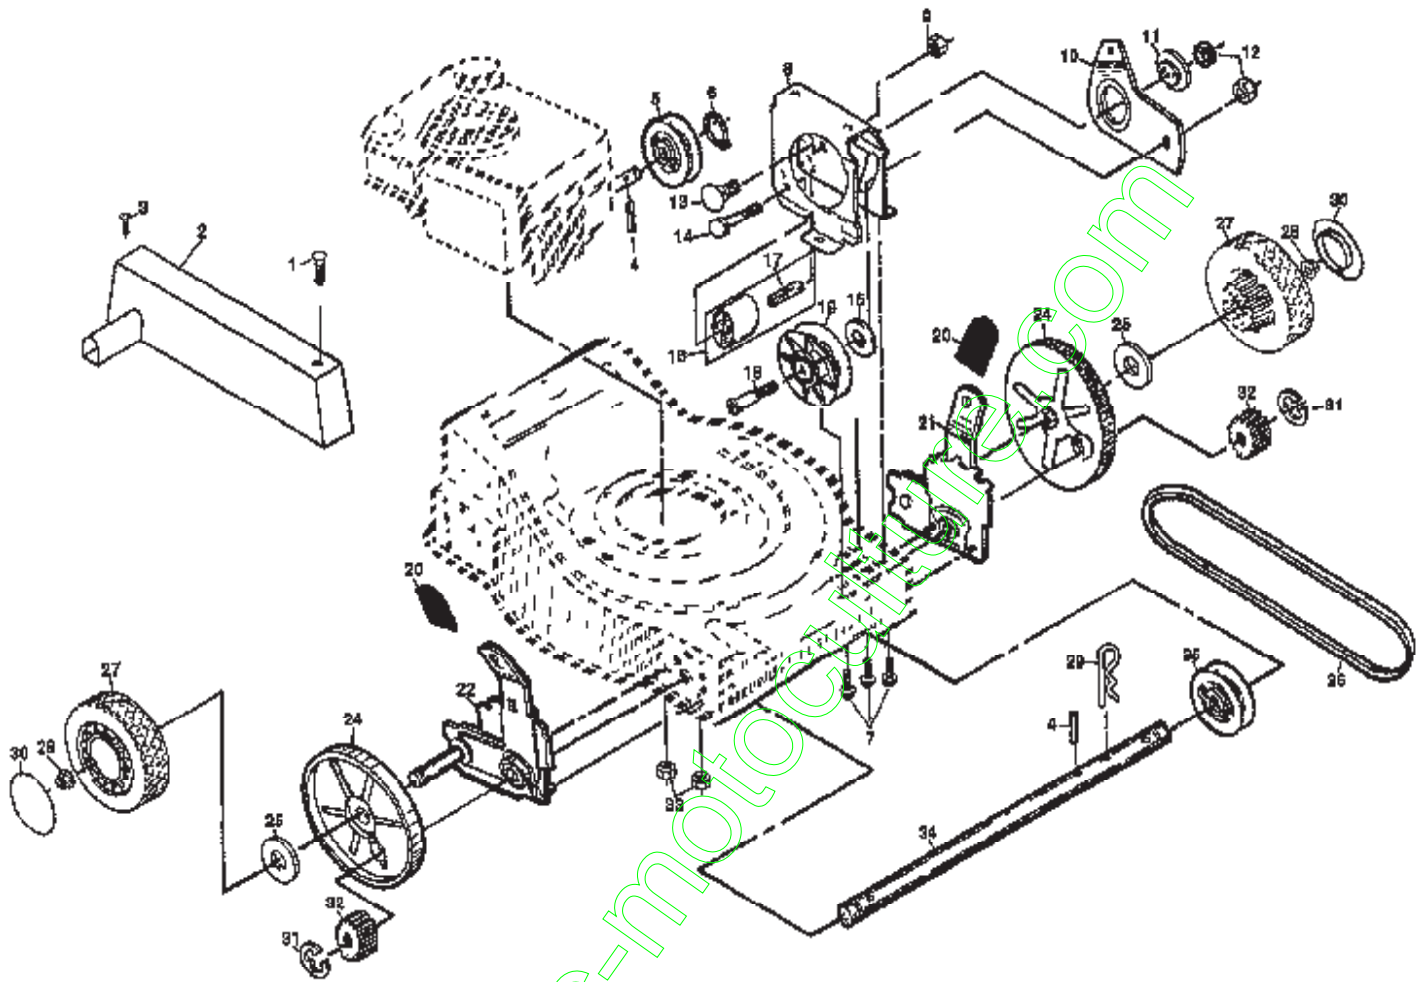

ROTARY MOWER MODEL NO. B3751TA

Ref #	Part Number	Qty	Description
1	701477		FASTNER PUSH DRCV
2	154049		DRIVE COVER
3	141912		SCREW HXHD 10-24
4	164795		DRIVE PAWL
5	88043		PULLEY PM
6	12000030		RETAINING RING ST
7	54583		SCREW
8	851947X004		"CLUTCH,FRAME"
9	50962		LOCKNUT
10	702631X004		LEVER.CLUTCH
11	88067		SPACER PM
12	750253		LOCKNUT
13	72070504		CARRIAGE BOLT
14	74350424		BOLT 1/4-20-1 1/2
15	88069		SPACER PM
16	48160		IDLER ASSY
17	88576		IDLER SPACER
18	88517		SHOULDER BOLT
19	88516		IDLER PULLEY
20	87877		KNOB PM
21	152018		WHEEL ADJ ASSY LH
22	152019		WHEEL ADJ ASSY RH
24	88080		DUST SHROUD PM
25	67725		WASHER FLUT
27	750124		DRIVE WHL ASM
28	145212		NUT.HXFLG.LOCK.
29	85179		RETAINER CLIP PM
30	77400		HUB CAP
31	12000058		E-RING.7/16.RE.
32	137054		PINION.GEAR
33	63601		SUB= 73800400
34	700537		SHAFT.DRIVE.17.81
35	88082		DRIVE PULLEY PM
36	111924X MA36		SUB= TH3H340 CLIPPING DEFL