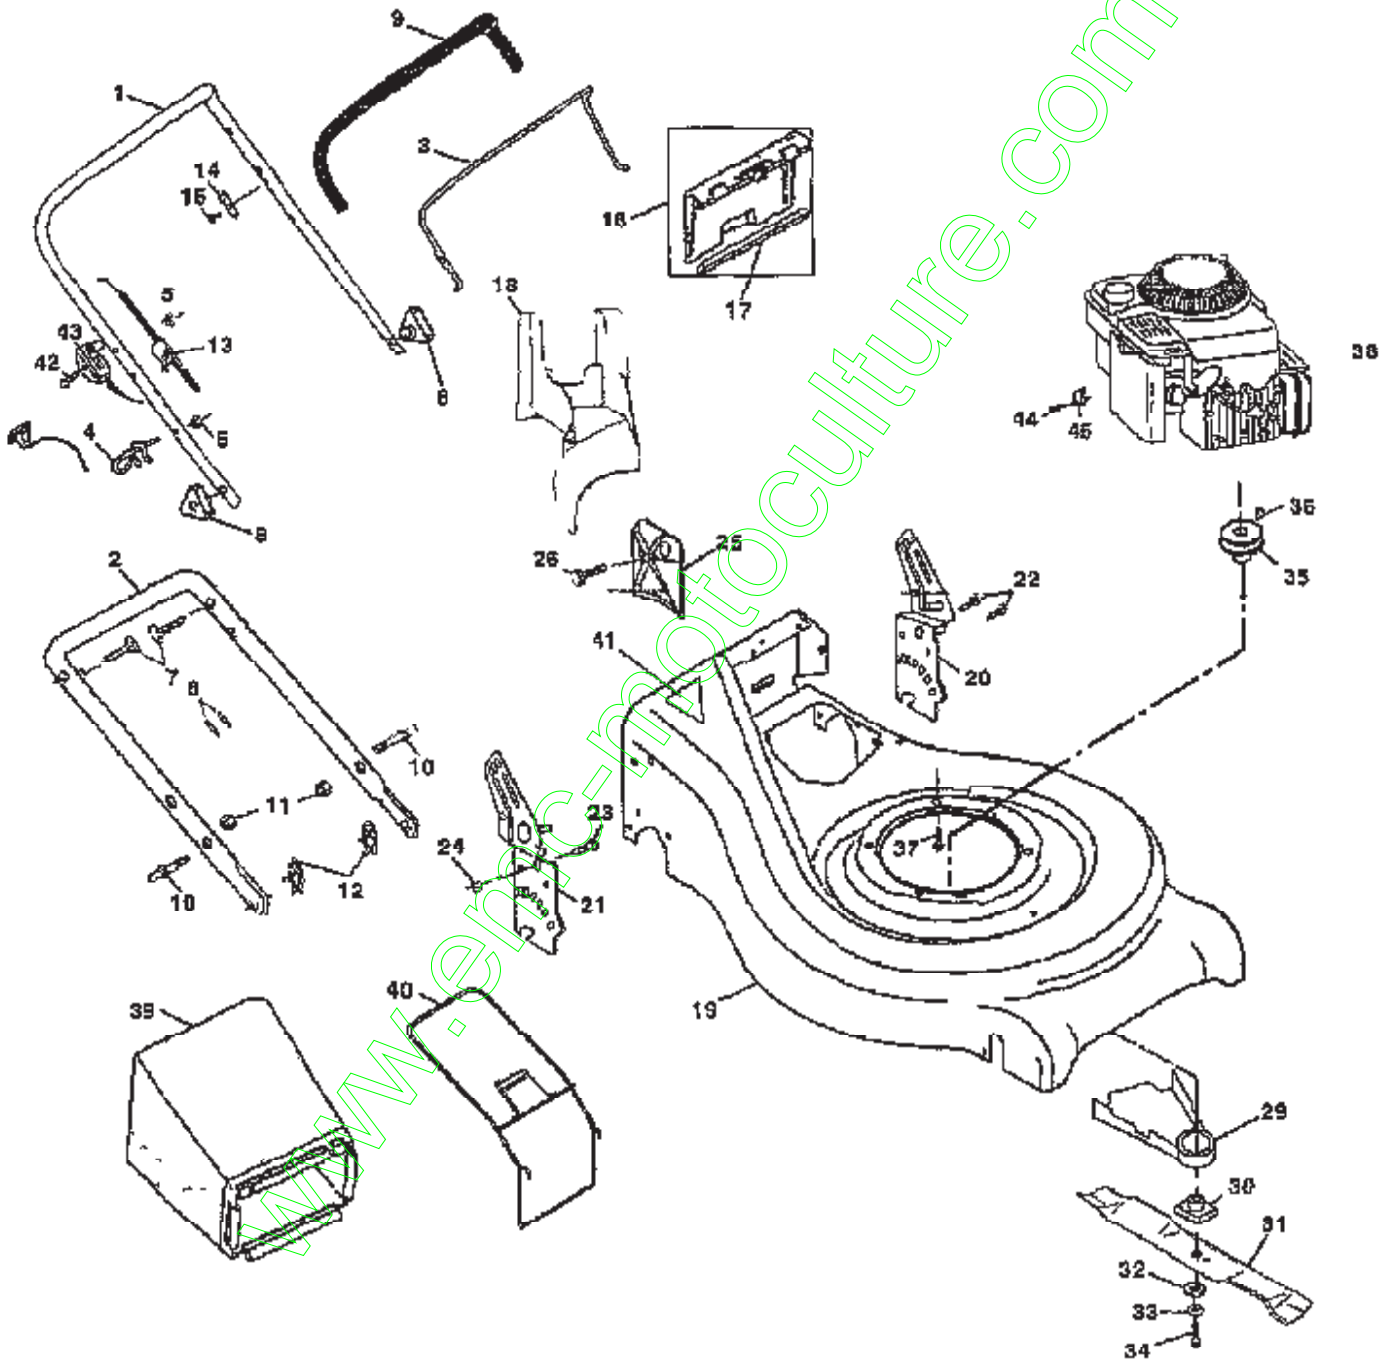

ROTARY MOWER MODEL NO. B553TB

Ref #	Part Number	Qty	Description
1	165542		HANDLE.UPPER.DLX.
2	161105X479		HANDLE.LOWER
3	131036		CONTROL BAR
4	132001		ROPE GUIDE
5	63601		SUB= 73800400
6	66426		SUB= 7192J
7	131959		BOLT.HANDLE.LM
8	87692		KNOB PM
9	164265		GRIP.HANDLE.FOAM
10	161551		SQUARE.HEX.KEY
11	73990500		NUT LCK 5/16-18
12	51793		HAIRPIN COTTER
13	133107		ZONE CONTROL
14	850733X004		"BRKT,UPSTOP"
15	83816		SCREW PM
16	162085		KIT.DOOR.REAR.21
17	161548		SEAL.DOOR.21
18	165261		PLUG.MULCH.21RWGD.STATESIDE
19	162106		HOUSING KIT
20	161569X417		BRKT.HANDLE.ASM.RT.RWGD
21	161569X417		BRKT.HANDLE.ASM.RT.RWGD
22	150078		SCREW.HXWS.5/16
23	163183		SUB= 532163183
24	63124		SUB= 73690500
25	161333		DEFLECTOR.CLIPPING
26	163409		SCREW
29	134612		SUB= 48283
30	850977		BLADE ADAPTOR
31	159267		BLADE.21.MULCH.PREM.
32	851074		"WASHER,HARDEN"
33	850263		LOCKWASHER
34	851084		SCREW
35	84596		ENGINE.PULLEY.FWG
36	87677		HI PRO KEY PM
37	150406		BOLT.ENG.3/8-16
38	PARTSIMAGE		REFER TO PARTS IMAGE
38	SUPPLIER		CHECK WITH SUPPLIER
39	165844		GBAG.300A2.BLK.CE
40	161358		FRAME.GRASSCATCHER
41	145494		DECAL.DANGER.CUTF
42	144929		SCREW.HXHD.WASH.
43	164137		THROTTLE CONTROL
44	83816		SCREW PM
45	111190X		CABLE CLAMP
	162602		MANUAL.OPER.ENG
	162603		MANUAL.OPER.FRE
	167799		MANUAL.P.B553TB