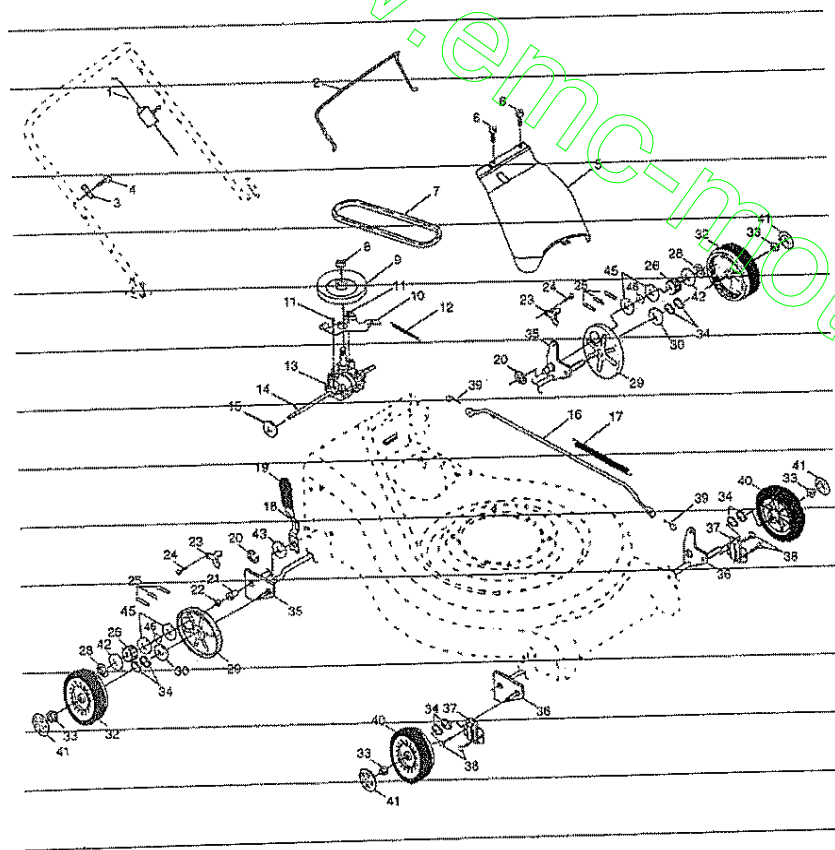

REPAIR PARTS  
 ROTARY LAWN MOWER - - MODEL NO. B553TC

REPAIR PARTS  
 ROTARY LAWN MOWER - - MODEL NO. B553TC

NO. DE RÉF.	NO. DE PIÈCE	DESCRIPTION
1	161587	Commande de câble
2	161473	Barre de commande de traction
3	161478X004	Supporte
4	83816	Vis 10-2
5	161537	Couverture d'entraînement
6	750634	Vis 10-25 x .50
7	160816	Courroie trapézoïde
8	132010	Ecrou frien 3/8-16 Zinc
9	163939	Poulie
10	160813X004	Carter-courroie
11	17541011	Vis H 10-24 X .668
12	75192	Ressort
13	169611	Ensemble de la transmission
14	145354	Cheville
15	57079	Rondelle
16	161584	Tige
17	161602	Ressort
18	160477X004	Manchon du dispositif de ressort
19	161961	Manchon du dispositif de relevage
20	12000022	Bague en E 7/8
21	163365	Paillet
22	169911	Roulement à billes
23	161118X004	Arrêt de la conduite
24	57808	Vis H 1/4-20 x .75
25	164795	Clipuet d'entraînement
26	166450	Pignon
28	12000058	Bague en E
29	68080	Cache-poussière
30	67725	Rondelle 1/2 x 1-1/2 x .134
32	162062	Roues 9 x 2
33	83923	Ecrou trien
34	57143	Rondelle
35	160785X004	Ensemble de la l'arbre
36	160786X004	Ensemble de la l'arbre
37	161463	Arbre
38	163409	Vis 12 x 5/8
39	700279	Collier de retenue
40	146247	Roues
41	77400	Couvre-moyeu
42	83923	Ecrou frein 3/8-16
43	19572216	Rondelle
45	62335	Rondelle
46	88118	Rondelle