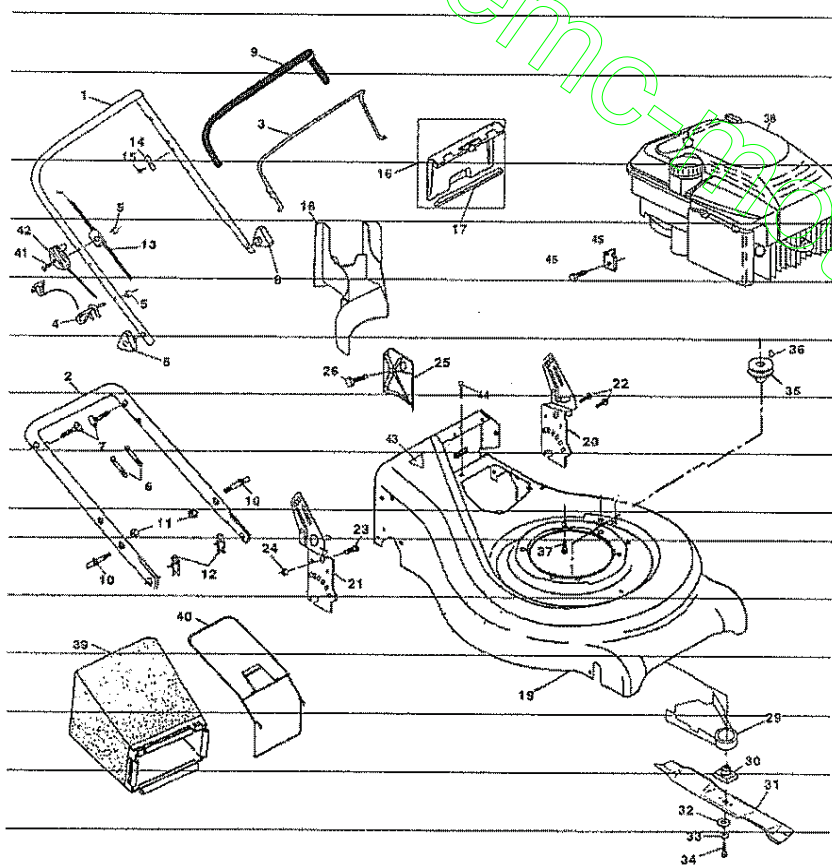

PIÈCES DE RECHANGE
TONDEUSE À GAZON ROTATIVE -- NO. DE MODÈLE B553TC

PIÈCES DE RECHANGE
TONDEUSE À GAZON ROTATIVE -- NO. DE MODÈLE B553TC

NO. DE RÉF.	NO. DE PIÈCE	DESCRIPTION
1	167163	Guidon supérieur
2	161105X479	Guidon inférieur
3	131036	Barre de commande de traction
4	132001	Guide du câble de démarrage
5	63601	Écrou frein 1/4-20
6	66426	Attache plastique
7	131959	Boulon, guidon 5/16-18 x 1.75
8	67692	Boulon du guidon
9	164265	Couverture de mousse du guidon
10	161551	Guidon
11	73990500	Écrou H 5/16-18 UNC
12	51793	Attache en épingle à cheveux
13	133107	Câble
14	850733X004	Support d'arrêt supérieur
15	83816	Vis H
16	162085	Ensemble de la porte arrière
17	161548	Joint d'étanchéité de la porte
18	165261	Bouchon de broyeur
19	162106	Ensemble de la boîte
20	161568X417	Ensemble de la support de la guidon, Gauche
21	168227X479	Ensemble de la support de la guidon, Droite
22	150078	Vis
23	163183	Boulon H 5/16-18 x 5/8
24	63124	Écrou H 5/16-18
25	161333	Chicane Latérale
26	163409	Vis 12 x 5/8
29	134612	Défecteur de débris
30	851514	Adaptateur de lame
31	159267	Lame de, 21"
32	851074	Rondelle
33	850263	Rondelle de ressort 3/8
34	851084	Vis H 3/8-24 x 1,38
35	84596	poulie du moteur
36	87677	Clé
37	150406	Boulon, Moteur
38	----	Moteur Briggs & Stratton No. de modèle 12H502
39	165844	Commandez les pièces par suite du fabricant du moteur
40	161358	Ramasse-herbe
41	144929	Ramasse-herbe cadre
42	184137	Vis
43	145494	Commande de gaz
44	54583	Décalomanie de dangor
45	111190X	Vis
46	83816	Bride de serrage de câble
--	172790	Manuel d'utilisation (Anglais)
--	172791	Manuel d'utilisation (Français)
--	172668	Manuel des pièces de rechange