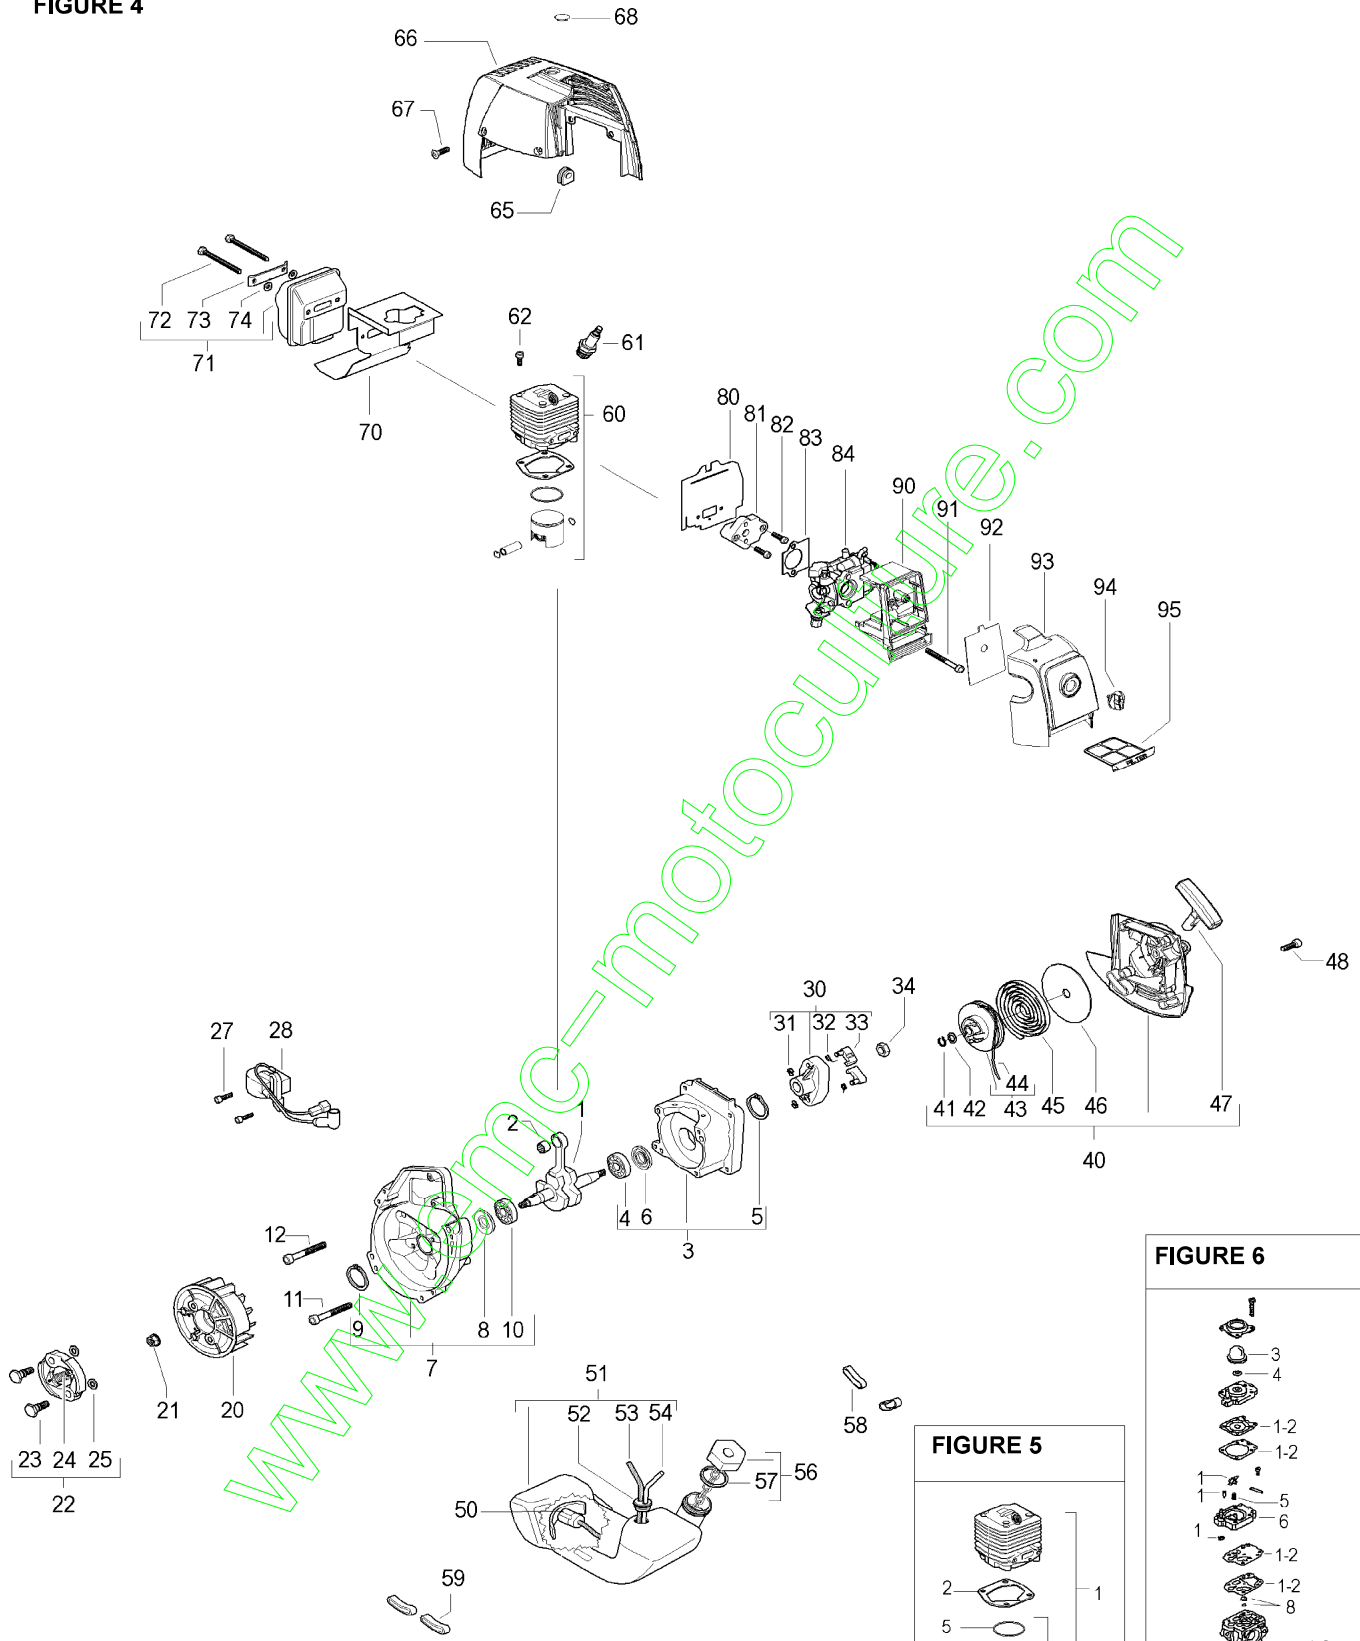

A=GROBE NACHFRAGE
 B=MITTELMAESSIGE
 C=WENIGE NACHFRAGE
 NEU CODEX

FIGURE 4

FIGURE 6

FIGURE 5

Item	P/N McC	P/N ELX	Qty	DESCRIPTION
FIGURE 4				
1	243725	538243725	1	crankshaft ass'y
C 2	501451601	501451601	1	needle bearing
3	250075	538250075	1	Carter kit (starter)
4	• 227541	538227541	1	ball bearing
5	• 240982	538240982	1	seeger ring
C 6	• 243174	538243174	1	seal
7	250074	538250074	1	Carter kit (flyweel)
C 8	• 243174	538243174	1	seal
9	• 240982	538240982	1	seeger ring
10	• 227541	538227541	1	ball bearing
11	235804	538235804	2	screw M5x30
12	235808	538235808	2	screw M5 X 50 TCE
20	242673	538242673	1	flywheel
21	235218	538235218	1	nut M8
B 22	248808	538248808	1	clutch assy
23	• 242369	538242369	2	clutch rod
C 24	• 241270	538241270	1	clutch spring elite
25	• 241076	538241076	2	washer
27	235806	538235806	2	screw M5 X 20 TCE
C 28	242782	538242782	1	ignition coil
30	242800	538242800	1	starter pawl ass'y
31	• 111088	538111088	2	snap ring
B 32	• 241782	538241782	2	spring
B 33	• 241781	538241781	2	pawl
34	235218	538235218	1	nut M8
C 40	242806	538242806	1	starter assy
41	• 242786	538242786	1	seeger
42	• 227470	538227470	1	washer
B 43	• 249163	538249163	1	pulley/rope assy
A 44	•• 227703	538227703	1	rope
B 45	• 227300	538227300	1	spring rewind
46	• 227467	538227467	1	shield spring
47	• 240884	538240884	1	starter-handle
48	235214	538235214	4	screw M6x20
A 50	240452	538240452	1	pick up fuel
C 51	241541	538241541	1	tank mix ass.
C 52	• 235675	538235675	1	fueltank grommet
B 53	• 229809	538229809	1	hose-fuel mm245
B 54	• 229743	538229743	1	hose fuel mm150
B 56	242484	538242484	1	fuel cap assy
A 57	• 236564	538236564	1	cap gasket
58	242632	538242632	2	grommet fuel tank elite
59	241248	538241248	2	fuel tank grommet (flywheel)
C 60	FIGURE 2			
A 61	92878	538092878	1	spark plug RDJ6J
62	227565	538227565	4	screw M5X25
65	236322	538236322	1	grommet
66	249420	538249420	1	engine cover
67	240688	538240688	2	screw m5x14 + washer
68	242649	538242649	1	grommet
C 70	242854	538242854	1	gasket
C 71	241432	538241432	1	muffler assy elite
72	• 227274	538227274	2	screw M5X60
73	• 227236	538227236	1	clamp
74	• 227259	538227259	2	washer