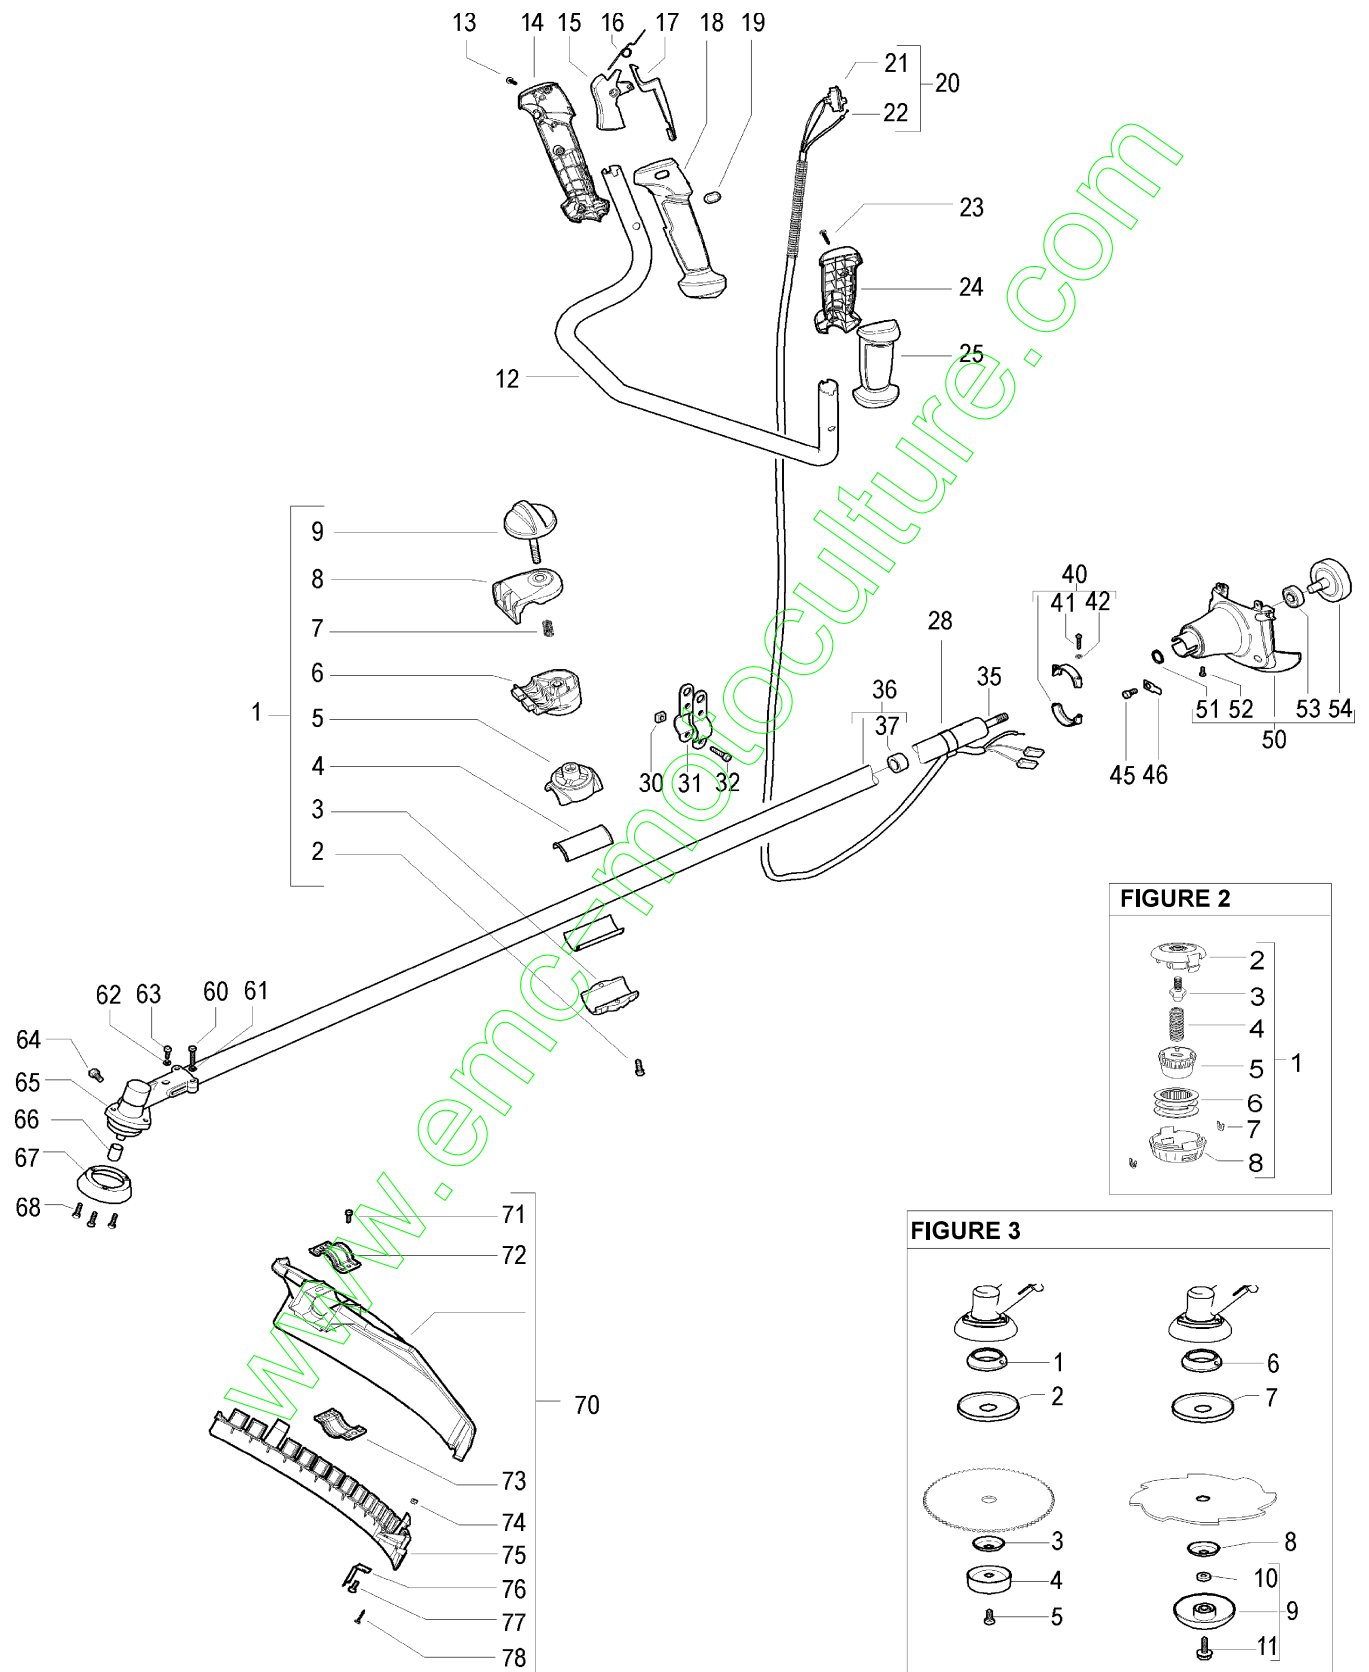

FIGURE 1

Item	P/N McC	P/N ELX	Qty	DESCRIPTION
FIGURE 1				
1	242902	538242902	1	clamp assy
2	• 229077	538229077	2	screw M5x18
3	• 242900	538242900	1	lower shaft clamp
4	• 241684	538241684	2	spacer
5	• 243122	538243122	1	upper shaft clamp
6	• 242897	538242897	1	lower double handle clamp
7	• 242901	538242901	1	spring
8	• 242898	538242898	1	upper double handle clamp
9	• 242917	538242917	1	knob + screw M8x65
12	249249	538249249	1	handle bar
13	240862	538240862	3	screw 4x18 - self threading
14	242533	538242533	1	right handle (right half)
15	242537	538242537	1	throttle trigger
16	242540	538242540	1	spring
17	242538	538242538	1	safety trigger
18	242534	538242534	1	right handle (left half)
19	242648	538242648	1	cap
C 20	242607	538242607	1	wires ass'y
C 21	• 242439	538242439	1	switch
C 22	• 243061	538243061	1	throttle cable
23	240862	538240862	2	screw 4x18 - self threading
24	242535	538242535	1	left handle (right half)
25	242536	538242536	1	left handle (left half)
28	229850	538229850	1	cable retainer
30	228152	538228152	1	harness ring ass'y
31	236642	538236642	1	nut M6
32	235911	538235911	1	screw M6x12
35	228109	538228109	1	drive shaft
36	227233	538227233	1	25x1485 shaft
37	• 228192	538228192	5	bushing ass'y
40	248805	538248805	1	clamp assy
41	• 248804	538248804	2	screw M5x30
42	• 236529	538236529	2	grower d.5
45	242174	538242174	4	screw M5x20
46	228139	538228139	1	fast on
50	242624	538242624	1	a/v mount assy
51	• 236378	538236378	1	seeger ring
52	• 235802	538235802	1	screw M5x14
53	• 235918	538235918	1	bearing
54	• 227284	538227284	1	clutch drum
60	235804	538235804	2	M5x30 screw
61	236529	538236529	2	grower d.5
62	236529	538236529	1	grower d.5
63	236381	538236381	1	M5x10 screw
64	240151	538240151	1	screw M8x10
65	241426	538241426	1	gear box ass'y
66	247272	538247272	1	spacer
B 67	240767	538240767	1	flange guard
68	240688	538240688	3	screw/washer