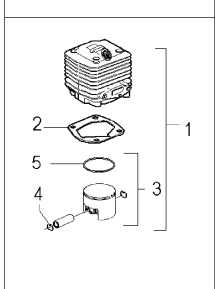

A=GROBE NACHFRAGE
 B=MITTELMAESSIGE
 C=WENIGE NACHFRAGE
 NEU CODEX

FIGURE 4

FIGURE 6

FIGURE 5

Item	P/N McC	P/N ELX	Qty	DESCRIPTION
FIGURE 4				
1	243725	538243725	1	crankshaft ass'y
C 2	501451601	501451601	1	needle bearing
3	250075	538250075	1	Carter kit (starter)
4	• 227541	538227541	1	ball bearing
5	• 240982	538240982	1	seeger ring
C 6	• 243174	538243174	1	seal
7	250074	538250074	1	Carter kit (flyweel)
C 8	• 243174	538243174	1	seal
9	• 240982	538240982	1	seeger ring
10	• 227541	538227541	1	ball bearing
11	235804	538235804	2	screw M5x30
12	235808	538235808	2	screw M5 X 50 TCE
20	242673	538242673	1	flywheel
21	235218	538235218	1	nut M8
B 22	248808	538248808	1	clutch assy
23	• 242369	538242369	2	clutch rod
C 24	• 241270	538241270	1	clutch spring elite
25	• 241076	538241076	2	washer
27	235806	538235806	2	screw M5 X 20 TCE
C 28	242782	538242782	1	ignition coil
30	242800	538242800	1	starter pawl ass'y
31	• 111088	538111088	2	snap ring
B 32	• 241782	538241782	2	spring
B 33	• 241781	538241781	2	pawl
34	235218	538235218	1	nut M8
C 40	242806	538242806	1	starter assy
41	• 242786	538242786	1	seeger
42	• 227470	538227470	1	washer
B 43	• 249163	538249163	1	pulley/rope assy
A 44	•• 227703	538227703	1	rope
B 45	• 227300	538227300	1	spring rewind
46	• 227467	538227467	1	shield spring
47	• 240884	538240884	1	starter-handle
48	235214	538235214	4	screw M6x20
A 50	240452	538240452	1	pick up fuel
C 51	241541	538241541	1	tank mix ass.
C 52	• 235675	538235675	1	fueltank grommet
B 53	• 229809	538229809	1	hose-fuel mm245
B 54	• 229743	538229743	1	hose fuel mm150
B 56	242484	538242484	1	fuel cap assy
A 57	• 236564	538236564	1	cap gasket
58	242632	538242632	2	grommet fuel tank elite
59	241248	538241248	2	fuel tank grommet (flywheel)
C 60	FIGURE 2			
A 61	92878	538092878	1	spark plug RDJ6J
62	227565	538227565	4	screw M5X25
65	236322	538236322	1	grommet
66	249420	538249420	1	engine cover
67	240688	538240688	2	screw m5x14 + washer
68	242649	538242649	1	grommet
C 70	242854	538242854	1	gasket
C 71	241432	538241432	1	muffler assy elite
72	• 227274	538227274	2	screw M5X60
73	• 227236	538227236	1	clamp
74	• 227259	538227259	2	washer