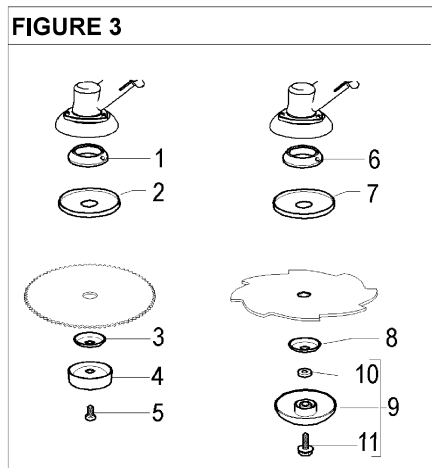

FIGURE 1

Item	P/N McC	P/N ELX	Qty	DESCRIPTION
FIGURE 1				
1	242902	538242902	1	clamp assy
2	• 229077	538229077	2	screw M5x18
3	• 242900	538242900	1	lower shaft clamp
4	• 241684	538241684	2	spacer
5	• 243122	538243122	1	upper shaft clamp
6	• 242897	538242897	1	lower double handle clamp
7	• 242901	538242901	1	spring
8	• 242898	538242898	1	upper double handle clamp
9	• 242917	538242917	1	knob + screw M8x65
12	249249	538249249	1	handle bar
13	240862	538240862	3	screw 4x18 - self threading
14	242533	538242533	1	right handle (right half)
15	242537	538242537	1	throttle trigger
16	242540	538242540	1	spring
17	242538	538242538	1	safety trigger
18	242534	538242534	1	right handle (left half)
19	242648	538242648	1	cap
C 20	242607	538242607	1	wires ass'y
C 21	• 242439	538242439	1	switch
C 22	• 243061	538243061	1	throttle cable
23	240862	538240862	2	screw 4x18 - self threading
24	242535	538242535	1	left handle (right half)
25	242536	538242536	1	left handle (left half)
28	229850	538229850	1	cable retainer
30	228152	538228152	1	harness ring ass'y
31	236642	538236642	1	nut M6
32	235911	538235911	1	screw M6x12
35	228109	538228109	1	drive shaft
36	227233	538227233	1	25x1485 shaft
37	• 228192	538228192	5	bushing ass'y
40	248805	538248805	1	clamp assy
41	• 248804	538248804	2	screw M5x30
42	• 236529	538236529	2	grower d.5
45	242174	538242174	4	screw M5x20
46	228139	538228139	1	fast on
50	242624	538242624	1	a/v mount assy
51	• 236378	538236378	1	seeger ring
52	• 235802	538235802	1	screw M5x14
53	• 235918	538235918	1	bearing
54	• 227284	538227284	1	clutch drum
60	235804	538235804	2	M5x30 screw
61	236529	538236529	2	grower d.5
62	236529	538236529	1	grower d.5
63	236381	538236381	1	M5x10 screw
64	240151	538240151	1	screw M8x10
65	241426	538241426	1	gear box ass'y
66	247272	538247272	1	spacer
B 67	240767	538240767	1	flange guard
68	240688	538240688	3	screw/washer