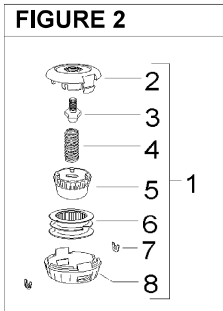

FIGURE 1

Item	P/N McC	P/N ELX	Qty	DESCRIPTION
FIGURE 1				
1	242902	538242902	1	clamp assy
2	• 229077	538229077	2	screw M5x18
3	• 242900	538242900	1	lower shaft clamp
4	• 241684	538241684	2	spacer
5	• 243122	538243122	1	upper shaft clamp
6	• 242897	538242897	1	lower double handle clamp
7	• 242901	538242901	1	spring
8	• 242898	538242898	1	upper double handle clamp
9	• 242917	538242917	1	knob + screw M8x65
12	249249	538249249	1	handle bar
13	240862	538240862	3	screw 4x18 - self threading
14	242533	538242533	1	right handle (right half)
15	242537	538242537	1	throttle trigger
16	242540	538242540	1	spring
17	242538	538242538	1	safety trigger
18	242534	538242534	1	right handle (left half)
19	242648	538242648	1	cap
C 20	242607	538242607	1	wires ass'y
C 21	• 242439	538242439	1	switch
C 22	• 243061	538243061	1	throttle cable
23	240862	538240862	2	screw 4x18 - self threading
24	242535	538242535	1	left handle (right half)
25	242536	538242536	1	left handle (left half)
28	229850	538229850	1	cable retainer
30	228152	538228152	1	harness ring ass'y
31	236642	538236642	1	nut M6
32	235911	538235911	1	screw M6x12
35	228109	538228109	1	drive shaft
36	227233	538227233	1	25x1485 shaft
37	• 228192	538228192	5	bushing ass'y
40	248805	538248805	1	clamp assy
41	• 248804	538248804	2	screw M5x30
42	• 236529	538236529	2	grower d.5
45	242174	538242174	4	screw M5x20
46	228139	538228139	1	fast on
50	242624	538242624	1	a/v mount assy
51	• 236378	538236378	1	seeger ring
52	• 235802	538235802	1	screw M5x14
53	• 235918	538235918	1	bearing
54	• 227284	538227284	1	clutch drum
60	235804	538235804	2	M5x30 screw
61	236529	538236529	2	grower d.5
62	236529	538236529	1	grower d.5
63	236381	538236381	1	M5x10 screw
64	240151	538240151	1	screw M8x10
65	241426	538241426	1	gear box ass'y
66	247272	538247272	1	spacer
B 67	240767	538240767	1	flange guard
68	240688	538240688	3	screw/washer