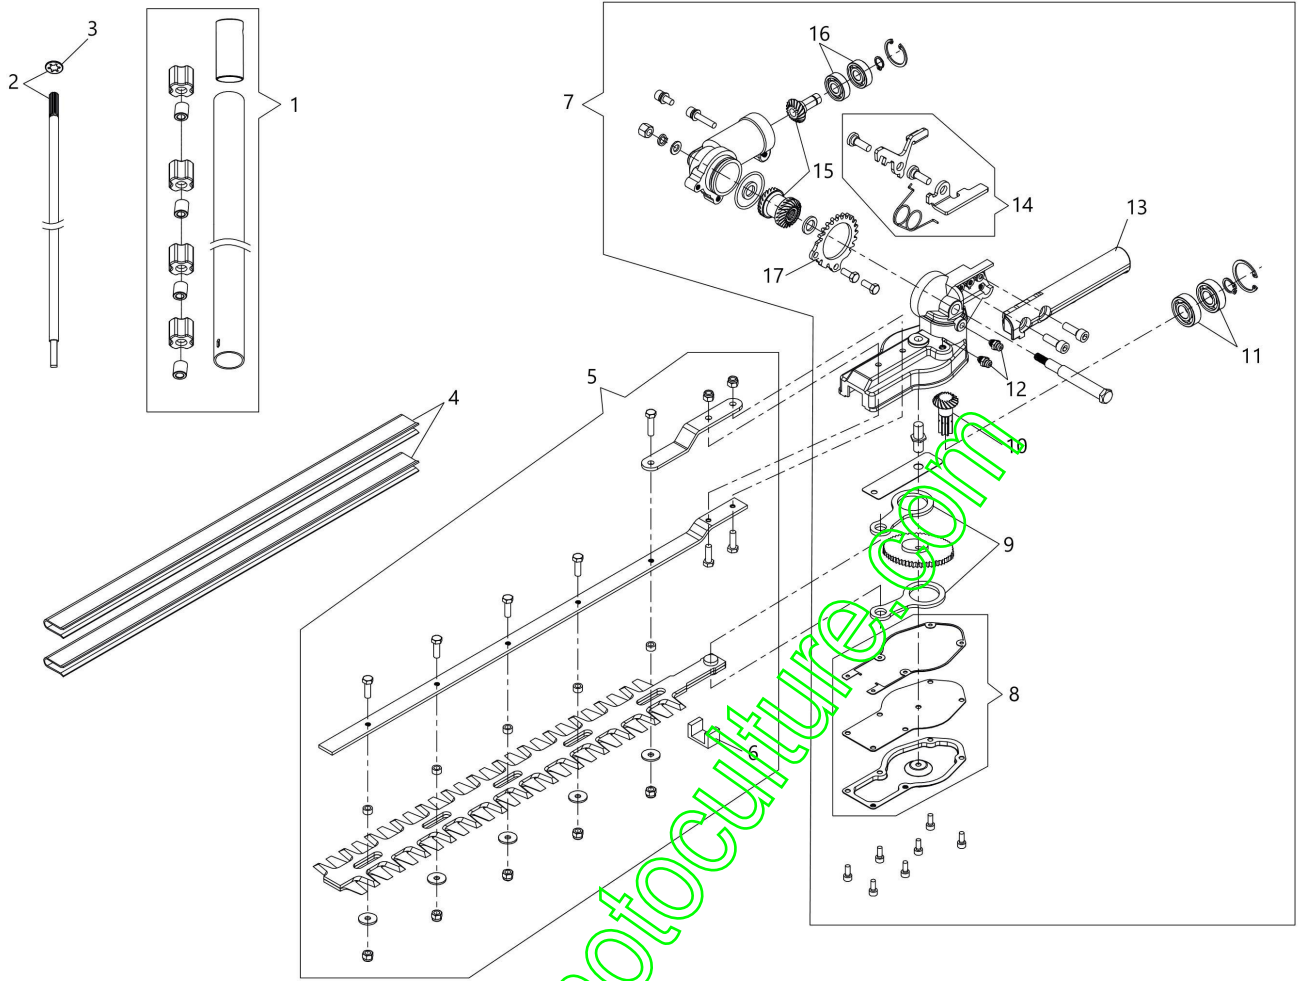

## Application (Taille-haies) BCH 250 D

### Documents

Taille-haies

---

[www.emc-motoculture.com](http://www.emc-motoculture.com)

## Illustration Taille-haies

Réf.N°	Q.té	Code de l'article	Description	Validité depuis	Validité jusqu'à	Notes	Bulletin
1	1	BF000073R	Tuyau				
2	1	61460089	Arbre compl.				
3	1	BF000063R	Bague seeger				
4	2	BF000092R	Protection				
5	1	BF000093R	Kit lames				
6	1	BF000094R	Feutre				
7	1	BF000095R	Boite engranages				
8	1	61460094	Jeu couvercle				
9	2	BF000099R	Ens. bielle				
10	1	BF000100R	Engrenage				
11	2	BF000101R	Roulement				
12	2	BF000102R	Graisseur				
13	1	BF000103R	Poignee				
14	1	61460095	Kit de blocage				
15	1	61460096	Kit engranages				
16	2	BF000110R	Roulement				
17	1	BF000111R	Collier				