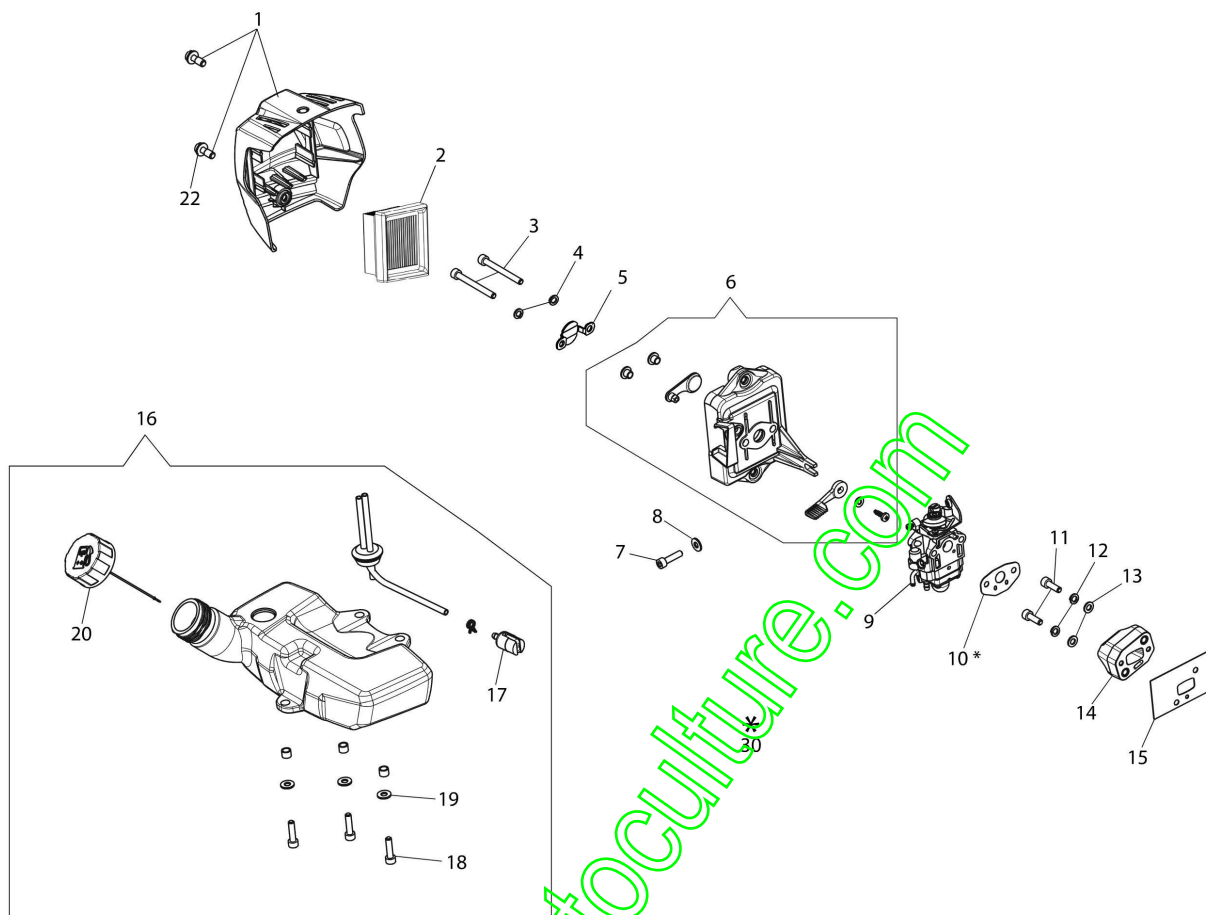

www.emc-motoculture.com

Illustration Réservoir et filtre air

Réf.N°	Q.té	Code de l'article	Description	Validité depuis	Validité jusqu'à	Notes	Bulletin
1	1	61450045	Couvercle filtre aire				
2	1	61450425R	Filtre aire				
3	2	3801012R	Vis				
4	2	3819006R	Rondelle				
5	1	61450016R	Bride				
6	1	61450047	Support filtre à air				
7	1	3801010R	Vis				
8	1	3918010R	Rondelle				
9	1	2318557R	Carburateur				
10	1	61460054R	Joint				
11	2	3801015R	Vis				
12	2	3819006R	Rondelle				
13	2	3916005R	Rondelle				
14	1	61460053BR	Bride termique				
15	1	61460052R	Joint				
16	1	61460211R	Groupe réservoir				
17	1	094600450R	Filtre mix				
18	3	3801013R	Vis				
19	3	3918010R	Rondelle				
20	1	BF000024R	Bouchon				
22	2	61330040AR	Vis				
30	1	61460024	Kit joints				

www.emc-motoculture.com

www.emc-motoculture.com

Illustration Tete Tap&Go D.110

Réf.N°	Q.té	Code de l'article	Description	Validité depuis	Validité jusqu'à	Notes	Bulletin
1	1	61469100	Tete fil nylon cpl. Ø 2,4				
2	1	63120041R	Insert				
3	1	63120040R	Ecrou				
4	2	61460049	Bague				
5	1	63100018R	Kit ressort				
6	1	61460023	Bobine				
7	1	61460022	Pommeau				
8	1	61460051	Couvercle inferieur				
9	1	63120042R	Insert (male)				
10	1	61460055	Kit protection				