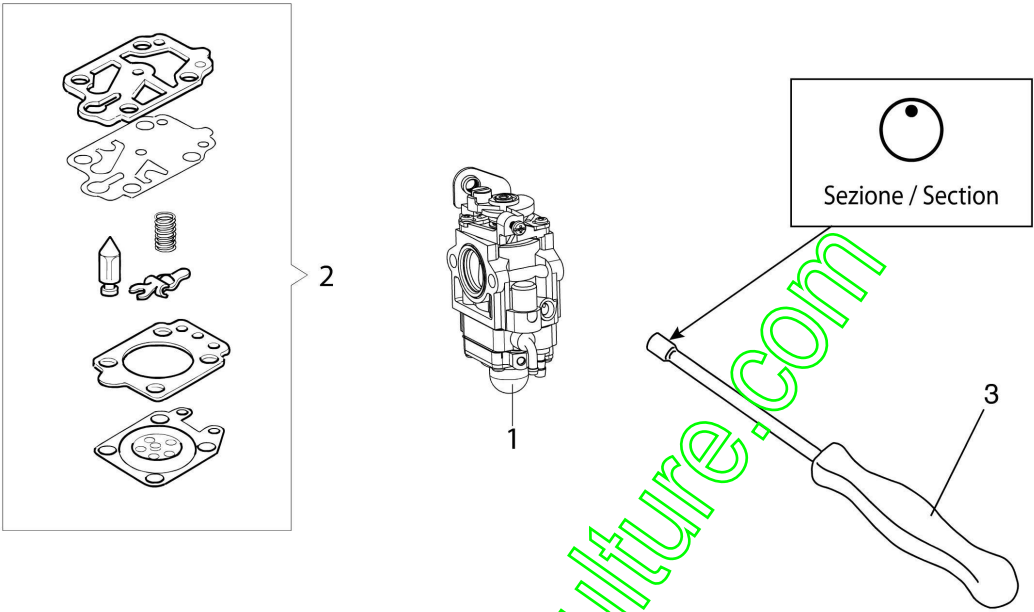

www.emc-motoculture.com

Illustration Carburateur

Réf.N°	Q.té	Code de l'article	Description	Validité depuis	Validité jusqu'à	Notes	Bulletin
1	1	2318557R	Carburateur				
2	1	2318025R	Kit pour la réparation				
3	1	3055155R	Tournevis spécial				

www.emc-motoculture.com