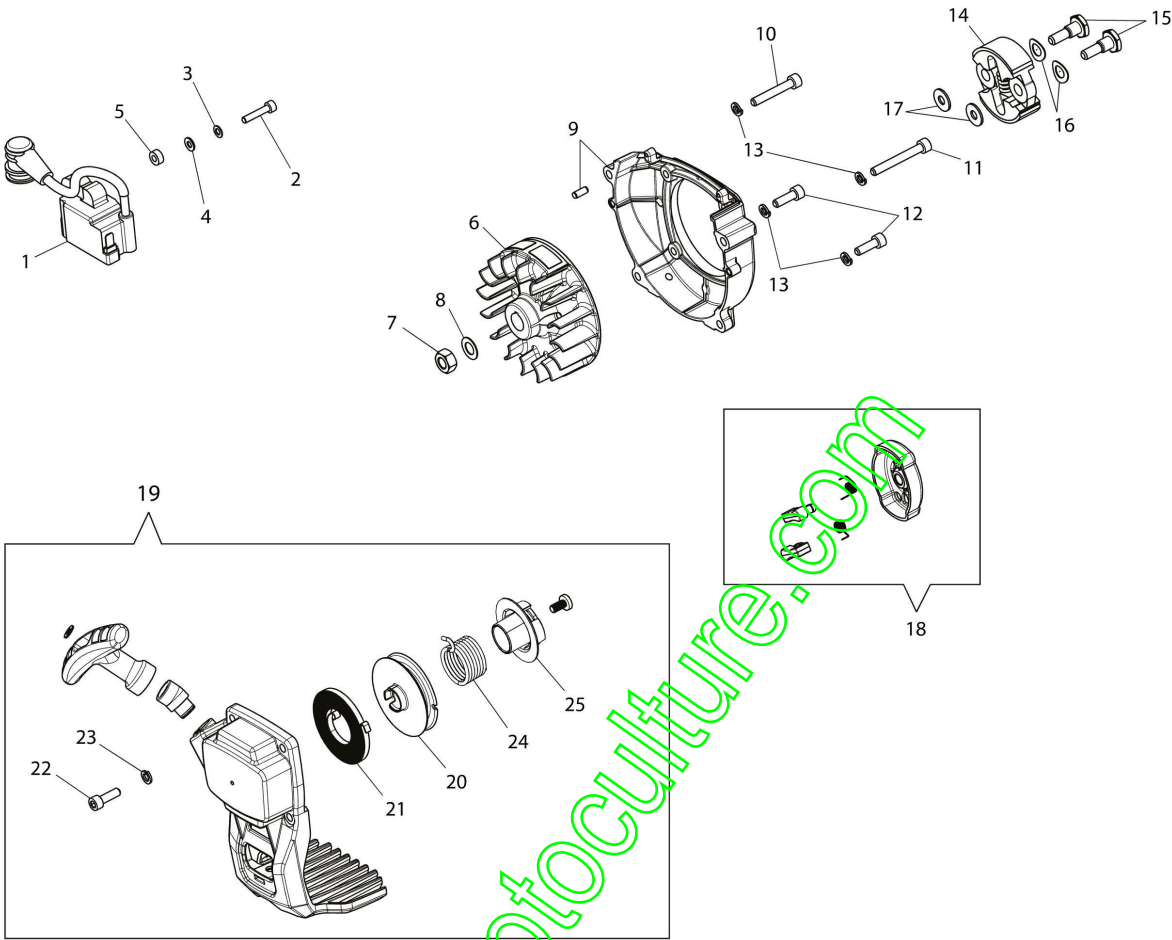

www.emc-motoculture.com

Illustration Dispositif d'allumage et embrayage

Réf.N°	Q.té	Code de l'article	Description	Validité depuis	Validité jusqu'à	Notes	Bulletin
1	1	2501028BR	Bobine				
2	2	3801007R	Vis				
3	2	006000315R	Rondelle				
4	2	3916004R	Rondelle				
5	2	61170014AR	Entretoise				
6	1	61460420R	Volant				
7	1	3912009	Ecrou				
8	1	3833080R	Rondelle				
9	1	61462083CR	Flasque				
10	1	3901082R	Vis				
11	1	3801066	Vis				
12	2	3801011R	Vis				
13	4	3819006R	Rondelle				
14	1	61460277R	Embrayage				
15	2	61460070R	Pivot				
16	2	61460072R	Rondelle				
17	2	61460071R	Rondelle				
18	1	58070221R	Entraîneur				
19	1	61460035R	Groupe de démarrage				
20	1	61370022AR	Poulie de démarrage				
21	1	61070036R	Ressort				
22	4	3801013R	Vis				
23	4	3916005R	Rondelle				
24	1	61370237R	Ressort				
25	1	61370023AR	Couronne				

www.emc-motoculture.com