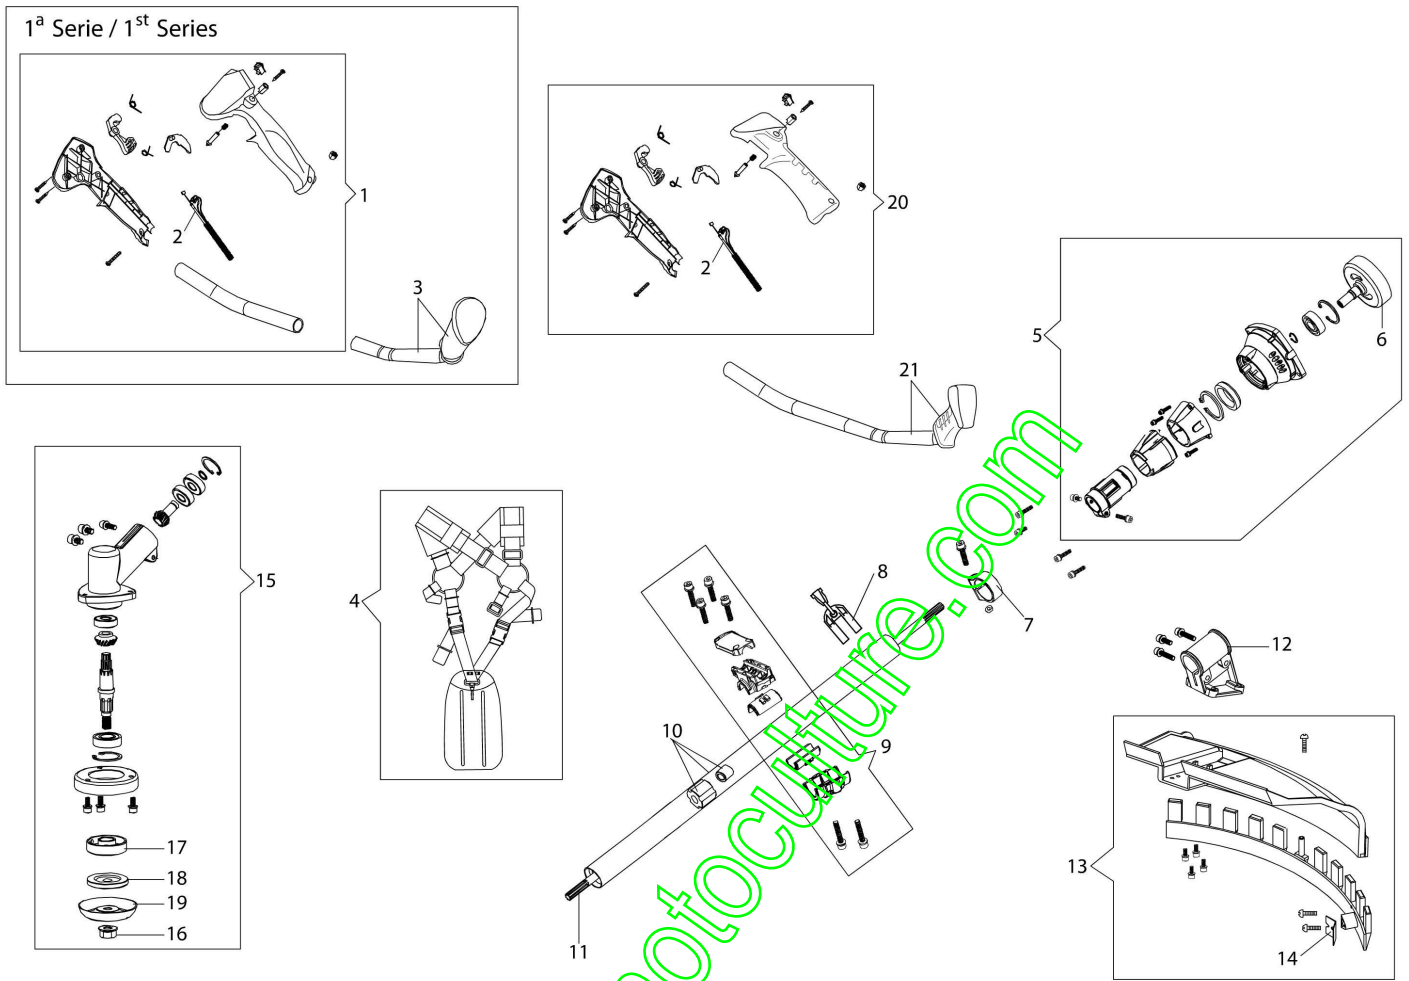

www.emc-motoculture.com

Illustration Transmission

Réf.N°	Q.té	Code de l'article	Description	Validité depuis	Validité jusqu'à	Notes	Bulletin
1	1	BF000059R	Poignee complete		Agosto 2020 / August 2020		BT3-148-09/20
2	1	BF000016R	Cable accellerateur				
3	1	BF000022R	Guidon et poignée		Agosto 2020 / August 2020		BT3-148-09/20
4	1	4160463AR	Harnais				
5	1	BF000033R	Carter				
6	1	BF000035R	Cloche embrayage				
7	1	BF000012R	Bande				
8	1	BF000013R	Bande				
9	1	61450328R	Etau cpl.				
10	1	BF000014R	Tuyau Ø26				
11	1	BF000015R	Arbre trasmission				
12	1	BF000008R	Etrier				
13	1	BF000029R	Kit protection				
14	1	BF000009R	Lame				
15	1	61450441R	Couple conique				
16	1	BF000007R	Ecrou				
17	1	BF000037R	Moyeu				
18	1	BF000038R	Flasque				
19	1	BF000036R	Bague de protection				
20	1	BF000059R	Poignee complete	Settembre 2020 /			BT3-148-09/20
21	1	BF000058R	Guidon et poignée	Settembre 2020 September 2020			BT3-148-09/20

www.emc-motoculture.com