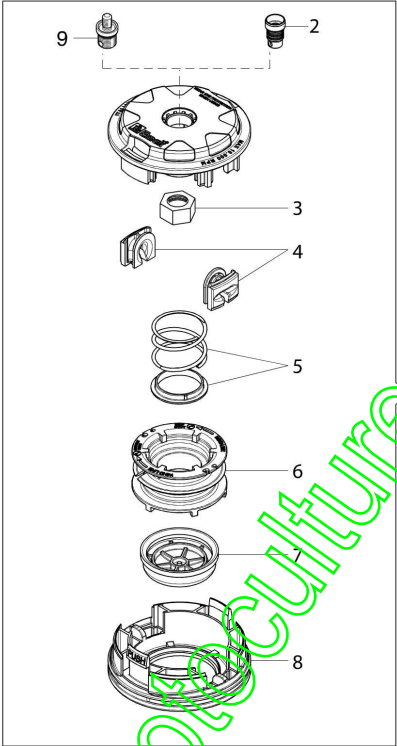

www.emc-motoculture.com

www.emc-motoculture.com

Illustration Transmission

Réf.N°	Q.té	Code de l'article	Description	Validité depuis	Validité jusqu'à	Notes	Bulletin
1	1	BF000059R	Poignee complete		Agosto 2020 / August 2020		BT3-148-09/20
2	1	BF000016R	Cable accellerateur				
3	1	BF000022R	Guidon et poignée		Agosto 2020 / August 2020		BT3-148-09/20
4	1	4160463AR	Harnais				
5	1	BF000033R	Carter				
6	1	BF000035R	Cloche embrayage				
7	1	BF000012R	Bande				
8	1	BF000013R	Bande				
9	1	61450328R	Etau cpl.				
10	1	BF000014R	Tuyau Ø26				
11	1	BF000015R	Arbre trasmission				
12	1	BF000008R	Etrier				
13	1	BF000029R	Kit protection				
14	1	BF000009R	Lame				
15	1	61450441R	Couple conique				
16	1	BF000007R	Ecrou				
17	1	BF000037R	Moyeu				
18	1	BF000038R	Flasque				
19	1	BF000036R	Bague de protection				
20	1	BF000059R	Poignee complete	Settembre 2020 /			BT3-148-09/20
21	1	BF000058R	Guidon et poignée	Settembre 2020 September 2020			BT3-148-09/20

www.emc-motoculture.com

www.emc-motoculture.com

Illustration Carburateur

Réf.N°	Q.té	Code de l'article	Description	Validité depuis	Validité jusqu'à	Notes	Bulletin
1	1	2318557R	Carburateur				
2	1	2318025R	Kit pour la réparation				
3	1	3055155R	Tournevis spécial				

www.emc-motoculture.com

www.emc-motoculture.com

Illustration Tete Tap&Go D.110

Réf.N°	Q.té	Code de l'article	Description	Validité depuis	Validité jusqu'à	Notes	Bulletin
1	1	61469100	Tete fil nylon cpl. Ø 2,4				
2	1	63120041R	Insert				
3	1	63120040R	Ecrou				
4	2	61460049	Bague				
5	1	63100018R	Kit ressort				
6	1	61460023	Bobine				
7	1	61460022	Pommeau				
8	1	61460051	Couvercle inferieur				
9	1	63120042R	Insert (male)				
10	1	61460055	Kit protection				