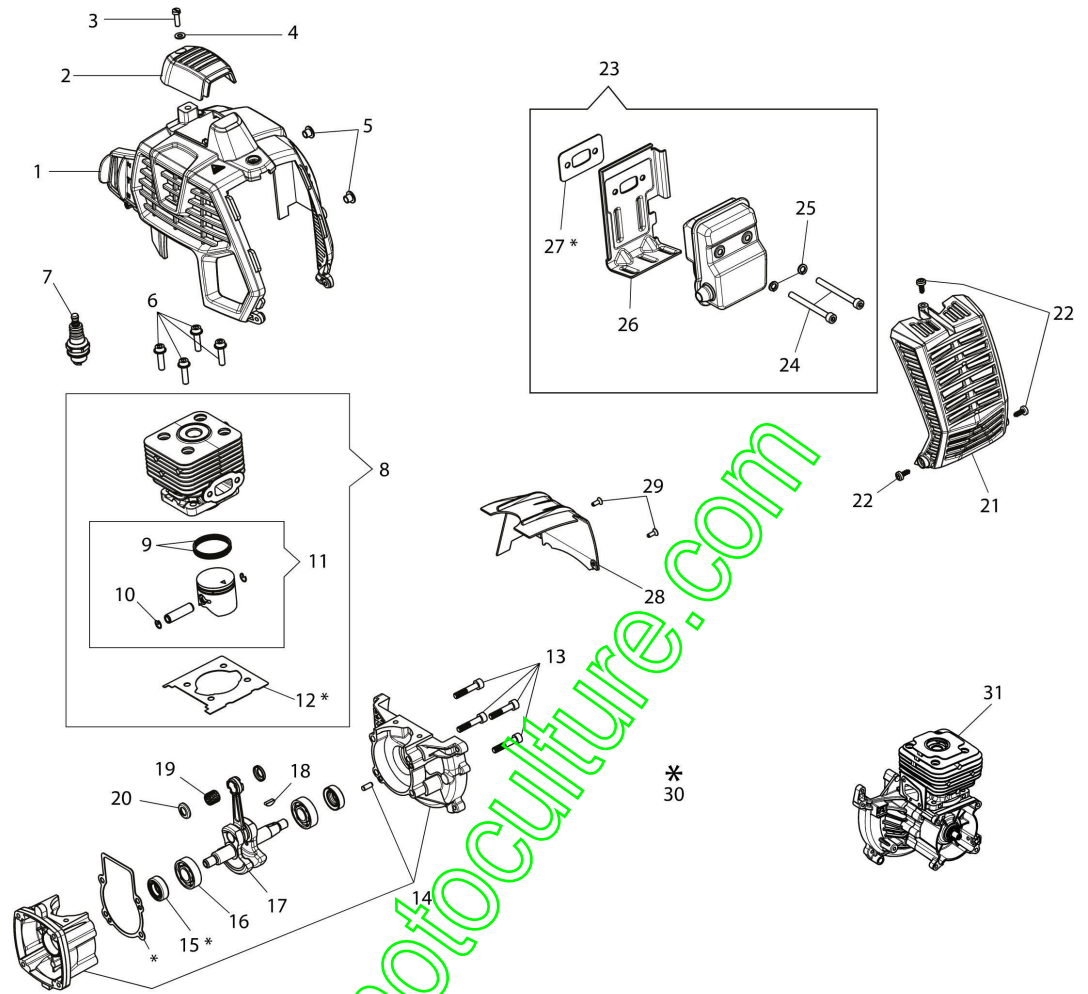

www.emc-motoculture.com

Illustration Moteur

Réf.N°	Q.té	Code de l'article	Description	Validité depuis	Validité jusqu'à	Notes	Bulletin
1	1	61462028R	Capot moteur				
2	1	61460499AR	Couvercle				
3	1	3908042R	Vis				
4	1	3916004R	Rondelle				
5	2	61450060R	Bague				
6	4	3860095R	Vis				
7	1	3055104R	Bougie				
8	1	61460025	Cylindre compl.				
9	1	61460014R	Segment				
10	1	61460013R	Bague				
11	1	61460187R	Piston complet				
12	1	61460127R	Joint				
13	4	3801089R	Vis				
14	1	61462001BR	Carter moteur complet				
15	2	3050057R	Joint d'huile				
16	2	3034009R	Roulement				
17	1	61460300AR	Vilebrequin				
18	1	3028026R	Clavette				
19	1	3037031R	Roulement				
20	2	61460007R	Entretoise				
21	1	61460367R	Couvre-pot				
22	3	3960121R	Vis				
23	1	61462005R	Pot compl.				
24	2	3901063R	Vis				
25	2	3916005R	Rondelle				
26	1	61460242BR	Deflecteur				
27	1	61460470R	Joint				
28	1	61460350R	Deflecteur				
29	2	3802015R	Vis				
30	1	61460024	Kit joints				
31	1	61460103R	Short block				

www.emc-motoculture.com

www.emc-motoculture.com

Illustration Tete Tap&Go D.110

Réf.N°	Q.té	Code de l'article	Description	Validité depuis	Validité jusqu'à	Notes	Bulletin
1	1	61469100	Tete fil nylon cpl. Ø 2,4				
2	1	63120041R	Insert				
3	1	63120040R	Ecrou				
4	2	61460049	Bague				
5	1	63100018R	Kit ressort				
6	1	61460023	Bobine				
7	1	61460022	Pommeau				
8	1	61460051	Couvercle inferieur				
9	1	63120042R	Insert (male)				
10	1	61460055	Kit protection				