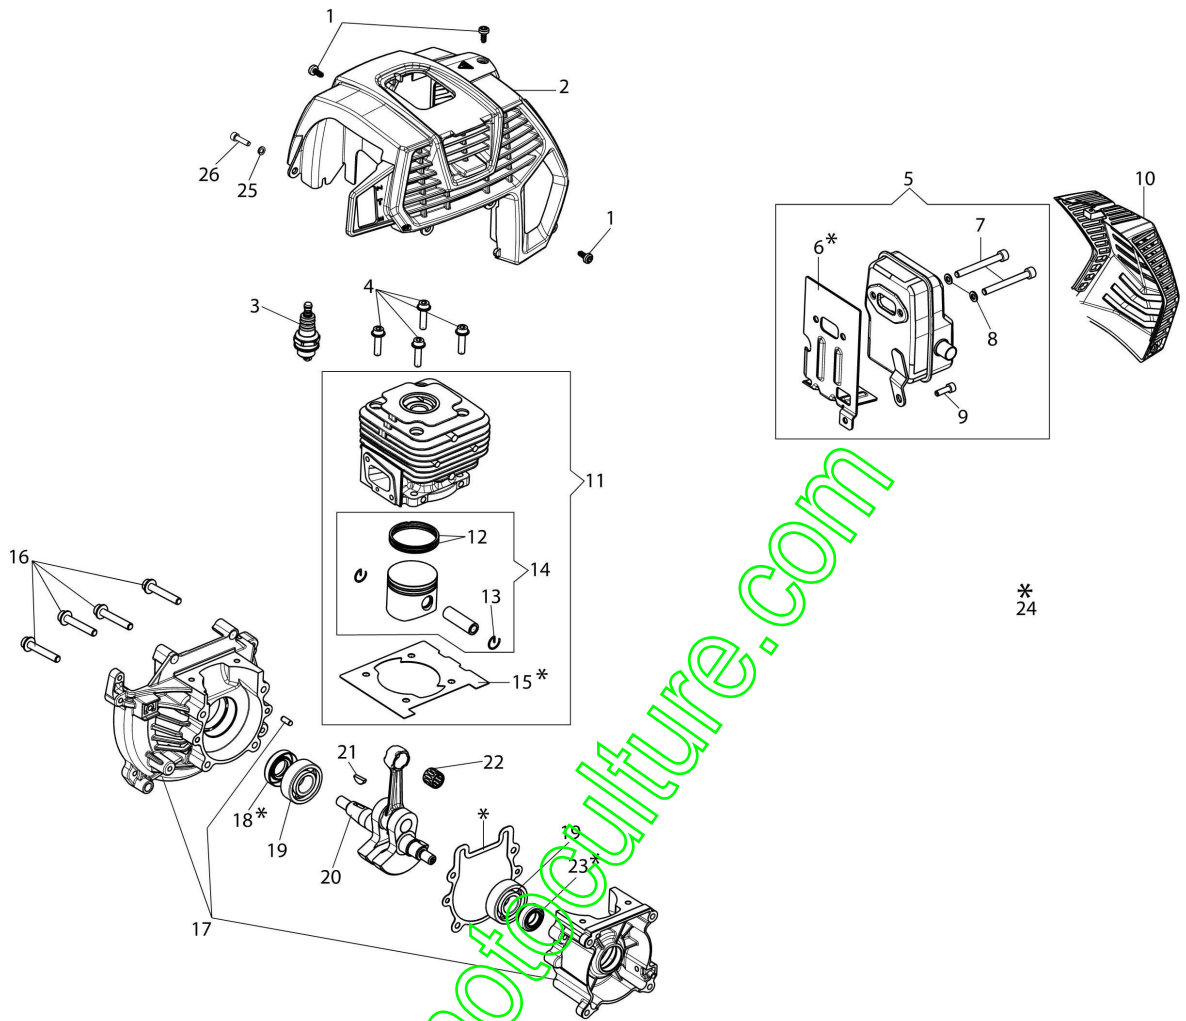

---

Transmission D.28 mm

---

Carburateur

---

Tete Tap&Go D.130

---

[www.emc-motoculture.com](http://www.emc-motoculture.com)

## Illustration Moteur

Réf.N°	Q.té	Code de l'article	Description	Validité depuis	Validité jusqu'à	Notes	Bulletin
1	3	3960121R	Vis				
2	1	61452028R	Capot moteur				
3	1	3055104R	Bougie				
4	4	3860095R	Vis				
5	1	61450212R	Pot compl.				
6	1	61450242AR	Joint				
7	2	3801065R	Vis				
8	2	3916006R	Rondelle				
9	1	3801011R	Vis				
10	1	61450367R	Couvre-pot				
11	1	61450048	Cylindre compl.		SN 8220034269		BT3-144-03/20
11	1	61450048	Cylindre compl.	SN 8220034270			BT3-144-03/20
12	2	61450014R	Segment				
13	2	61450013R	Bague				
14	1	61450187R	Piston complet				
15	1	61450127AR	Joint				
16	4	3860096R	Vis				
17	1	61452001BR	Carter moteur complet				
18	1	3050056R	Joint d'huile				
19	2	3035065R	Roulement				
20	1	61450001AR	Vilebrequin				
21	1	3028020R	Clavette				
22	1	50110044R	Roulement				
23	1	3050057R	Joint d'huile				
24	1	61450443	Kit joints				
25	2	3801009R	Vis				
26	2	3916005R	Rondelle				