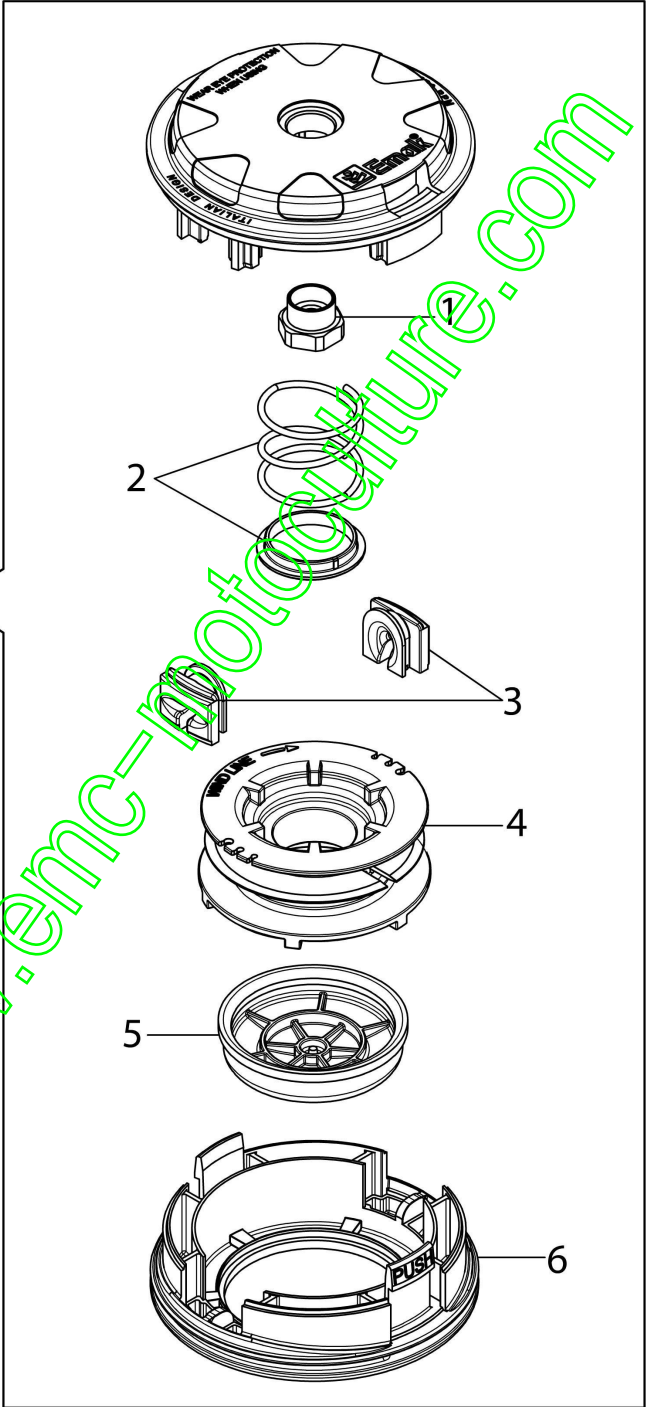

## Illustration Transmission D.28 mm

Réf.N°	Q.té	Code de l'article	Description	Validité depuis	Validité jusqu'à	Notes	Bulletin
1	1	BF000059R	Poignée complete		Agosto 2020 / August 2020		BT3-148-09/20
2	1	BF000016R	Cable accellerateur				
3	1	BF000022R	Guidon et poignée		Agosto 2020 / August 2020		BT3-148-09/20
4	1	BF000020R	Harnais				
5	1	BF000045R	Carter				
6	1	BF000011R	Cloche embrayage				
7	1	BF000041R	Bande				
8	1	BF000042R	Support				
9	1	BF000046R	Etau cpl.				
10	1	BF000043R	Tuyau Ø28				
11	1	BF000015R	Arbre trasmission				
12	1	BF000040R	Etrier				
13	1	BF000029R	Kit protection				
14	1	BF000009R	Lame				
15	1	BF000044R	Couple conique Ø28				
16	1	BF000007R	Ecrou				
17	1	BF000037R	Moyeu				
18	1	BF000038R	Flasque				
19	1	BF000036R	Bague de protection				
20	1	BF000059R	Poignée complete	Settembre 2020 /			BT3-148-09/20
21	1	BF000058R	Guidon et poignée	Settembre 2020 September 2020			BT3-148-09/20

## Illustration Tete Tap&Go D.130

Réf.N°	Q.té	Code de l'article	Description	Validité depuis	Validité jusqu'à	Notes	Bulletin
1	1	63120040R	Ecrou				
2	1	63120031R	Kit ressort				
3	2	63120001R	Bague				
4	1	63120010R	Bobine				
5	1	63120011R	Poignée cpl.				
6	1	63120012R	Couvercle inférieur				
7	1	61459100	Tête fil nylon cpl. Ø 2,4				
7	1	61459102	Tête fil nylon cpl. Ø 3				
10	1	61460055	Kit protection				