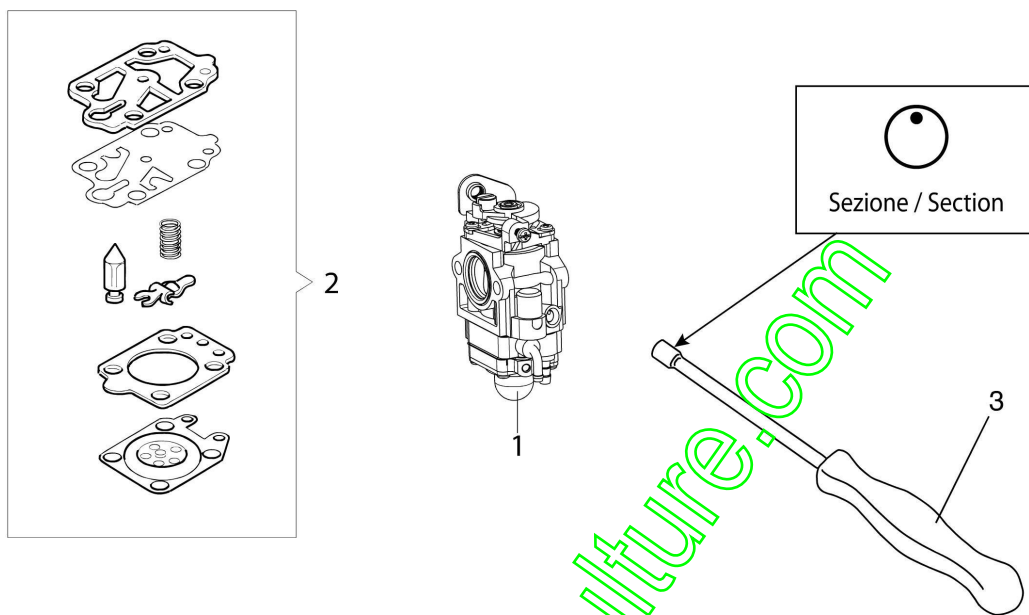

Illustration Carburateur

Réf.N°	Q.té	Code de l'article	Description	Validité depuis	Validité jusqu'à	Notes	Bulletin
1	1	2318624R	Carburateur				
2	1	2318025R	Kit pour la réparation				
3	1	3055155R	Tournevis spécial				

www.emc-motoculture.com