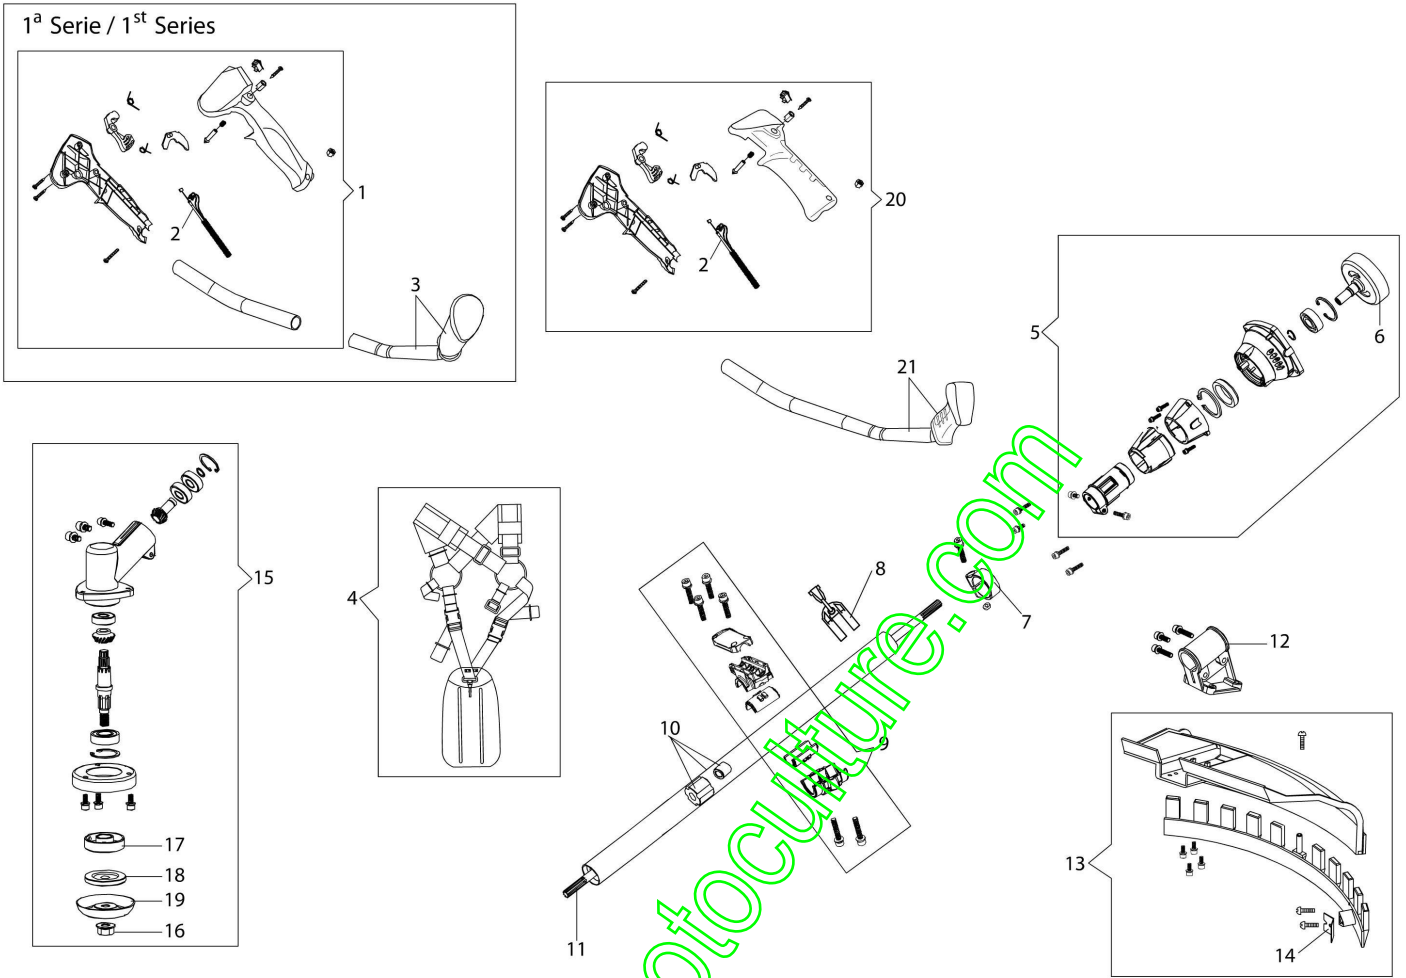

www.emc-motoculture.com

Illustration Transmission D.28 mm

Réf.N°	Q.té	Code de l'article	Description	Validité depuis	Validité jusqu'à	Notes	Bulletin
1	1	BF000059R	Poignée complete		Agosto 2020 / August 2020		BT3-148-09/20
2	1	BF000016R	Cable accellerateur				
3	1	BF000022R	Guidon et poignée		Agosto 2020 / August 2020		BT3-148-09/20
4	1	BF000020R	Harnais				
5	1	BF000045R	Carter				
6	1	BF000011R	Cloche embrayage				
7	1	BF000041R	Bande				
8	1	BF000042R	Support				
9	1	BF000046R	Etau cpl.				
10	1	BF000043R	Tuyau Ø28				
11	1	BF000015R	Arbre trasmission				
12	1	BF000040R	Etrier				
13	1	BF000029R	Kit protection				
14	1	BF000009R	Lame				
15	1	BF000044R	Couple conique Ø28				
16	1	BF000007R	Ecrou				
17	1	BF000037R	Moyeu				
18	1	BF000038R	Flasque				
19	1	BF000036R	Bague de protection				
20	1	BF000059R	Poignée complete	Settembre 2020 /			BT3-148-09/20
21	1	BF000058R	Guidon et poignée	Settembre 2020 September 2020			BT3-148-09/20

www.emc-motoculture.com