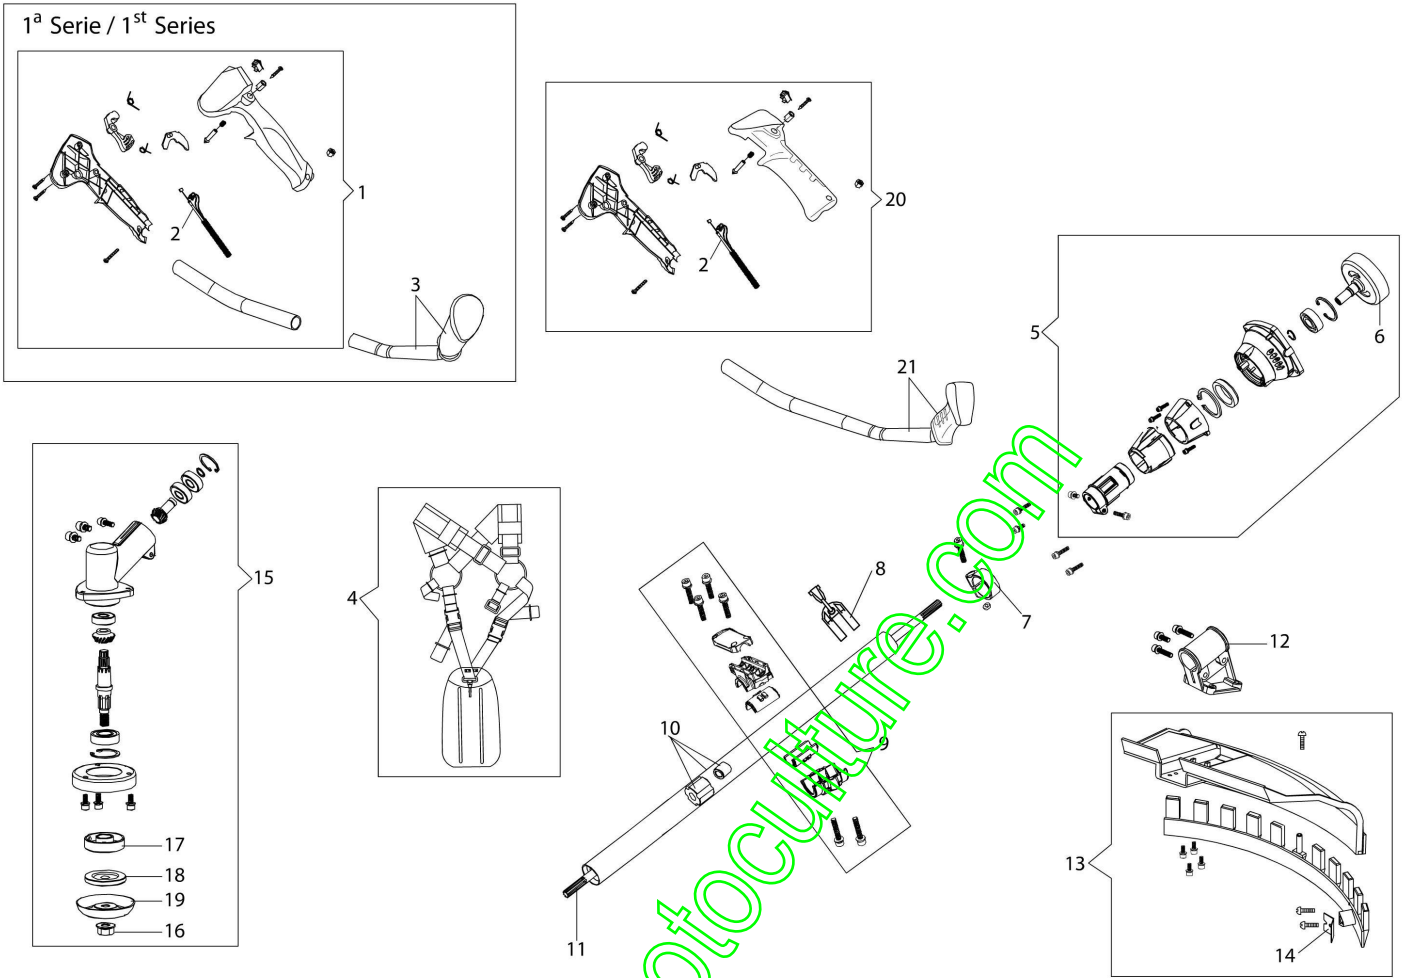

www.emc-motoculture.com

Illustration Transmission

Réf.N°	Q.té	Code de l'article	Description	Validité depuis	Validité jusqu'à	Notes	Bulletin
1	1	BF000059R	Poignee complete		Agosto 2020 / August 2020		BT3-148-09/20
2	1	BF000016R	Cable accellerateur				
3	1	BF000022R	Guidon et poignée		Agosto 2020 / August 2020		BT3-148-09/20
4	1	BF000020R	Harnais				
5	1	61450327R	Carter				
6	1	BF000011R	Cloche embrayage				
7	1	BF000012R	Bande				
8	1	BF000013R	Support				
9	1	61450328R	Etau cpl.				
10	1	BF000014R	Tuyau Ø26				
11	1	BF000015R	Arbre trasmission				
12	1	BF000008R	Etrier				
13	1	BF000029R	Kit protection				
14	1	BF000009R	Lame				
15	1	61450441R	Couple conique				
16	1	BF000007R	Ecrou				
17	1	BF000037R	Moyeu				
18	1	BF000038R	Flasque				
19	1	BF000036R	Bague de protection				
20	1	BF000059R	Poignee complete	Settembre 2020 /			BT3-148-09/20
21	1	BF000058R	Guidon et poignée	Settembre 2020 September 2020			BT3-148-09/20

www.emc-motoculture.com