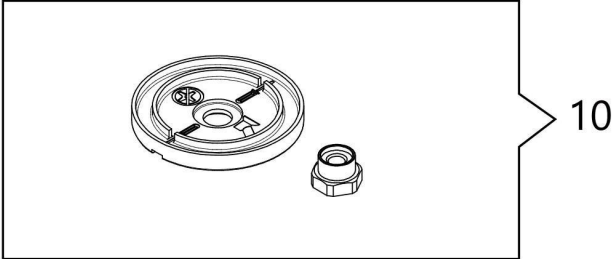

www.emc-motoculture.com

Illustration Tete

Réf.N°	Q.té	Code de l'article	Description	Validité depuis	Validité jusqu'à	Notes	Bulletin
1	1	63120040R	Ecrou				
2	1	63120031R	Kit ressort				
3	2	63120001R	Bague				
4	1	63120010R	Bobine				
5	1	63120011R	Poignée cpl.				
6	1	63120012R	Couvercle inférieur				
7	1	61459100	Tete fil nylon cpl. Ø 2,4				
7	1	61459102	Tete fil nylon cpl. Ø 3				
10	1	61460055	Kit protection				