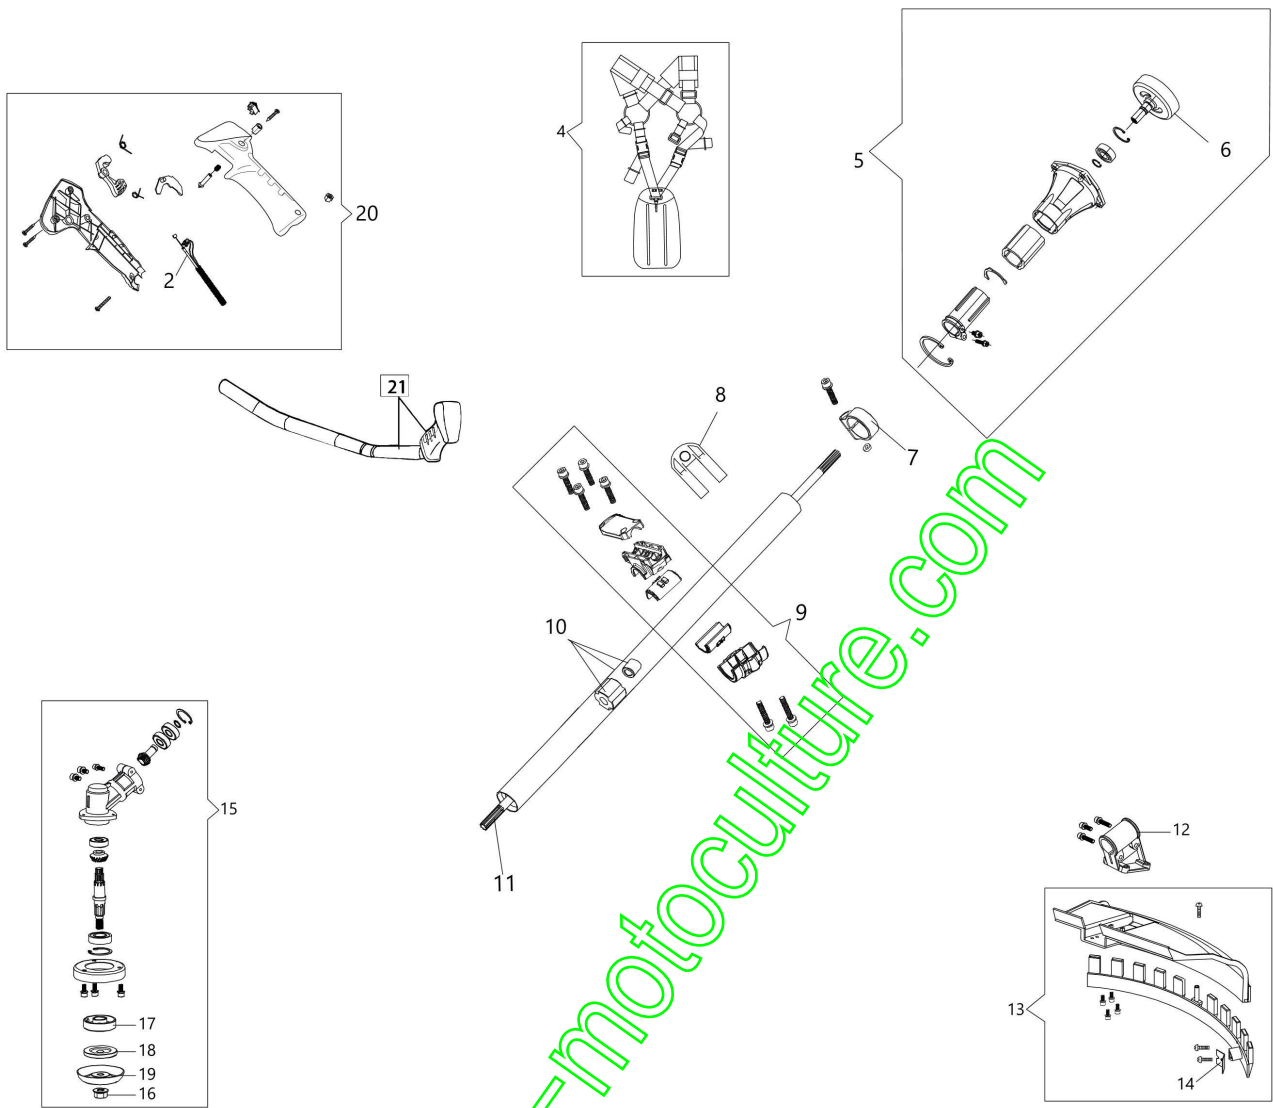

www.emc-motoculture.com

Illustration Moteur

Réf.N°	Q.té	Code de l'article	Description	Validité depuis	Validité jusqu'à	Notes	Bulletin
1	3	3960121R	Vis				
2	1	61510106	Capot moteur				
3	1	3055104R	Bougie				
4	4	3860095R	Vis				
5	1	61512006R	Pot compl.				
6	1	61450242AR	Joint				
7	2	3801065R	Vis				
8	2	3916006R	Rondelle				
9	1	3801011R	Vis				
10	1	61450367R	Couvre-pot				
11	1	61510103	Cylindre compl.				
12	2	50080013R	Segment				
13	2	61450013R	Bague				
14	1	61510009R	Piston complet				
15	1	61450127AR	Joint				
16	4	3860096R	Vis				
17	1	61452001BR	Carter moteur complet				
18	1	3050056R	Joint d'huile				
19	2	3035065R	Roulement				
20	1	61450001BR	Vilebrequin				
21	1	3028020R	Clavette				
22	1	50110044R	Roulement				
23	1	3050057R	Joint d'huile				
24	1	61450443	Kit joints				
26	2	3801009R	Vis				
25	2	3916005R	Rondelle				
27	1	61510104R	Short block				
28	1	61510080R	Carter				
29	1	3960167R	Vis				
30	1	61510055AR	Deflecteur				

www.emc-motoculture.com

Illustration Transmission

Réf.N°	Q.té	Code de l'article	Description	Validité depuis	Validité jusqu'à	Notes	Bulletin
2	1	BF000016R	Cable accellerateur				
4	1	63070003AR	Harnais				
5	1	BF000124R	Carter				
6	1	BF000011R	Cloche embrayage				
7	1	BF000117R	Bande				
8	1	BF000118R	Bande				
9	1	BF000125R	Etau cpl.				
10	1	BF000130R	Tuyau Ø32				
11	1	BF000126R	Arbre trasmission				
12	1	BF000127R	Etrier				
13	1	BF000029R	Kit protection				
14	1	BF000009R	Lame				
15	1	BF000128R	Couple conique				
16	1	BF000007R	Ecrou				
17	1	BF000037R	Moyeu				
18	1	BF000038R	Flasque				
19	1	BF000129R	Bague de protection				
20	1	BF000059R	Poignee complete				
21	1	BF000058R	Guidon et poignée				