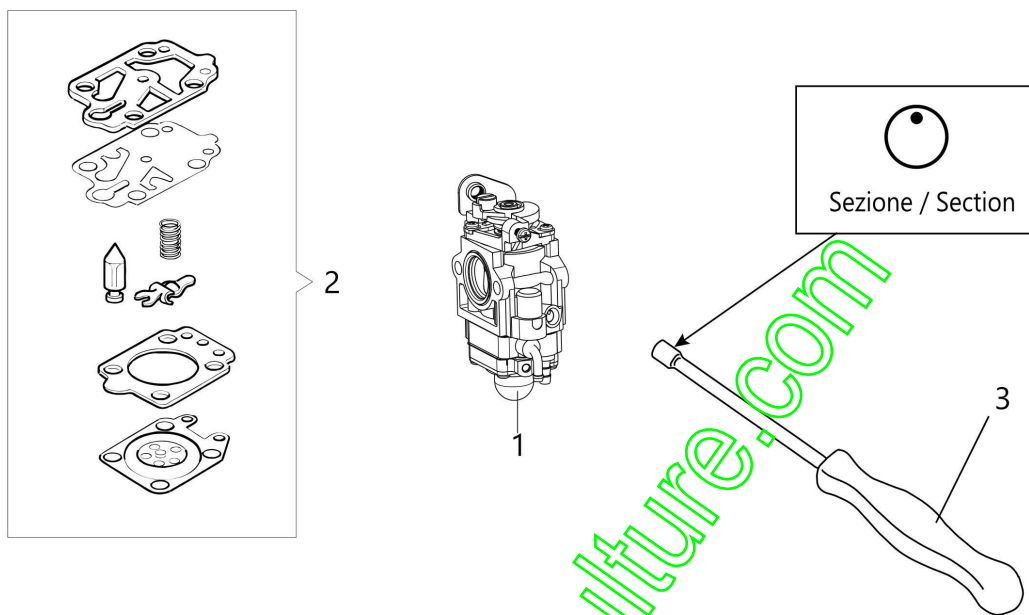

www.emc-motoculture.com

Illustration Réservoir et filtre air

Illustration Réservoir et filtre air

Réf.N°	Q.té	Code de l'article	Description	Validité depuis	Validité jusqu'à	Notes	Bulletin
1	2	61330040AR	Vis				
2	1	61510112	Couvercle filtre aire				
4	2	3801012R	Vis				
5	4	3916005R	Rondelle				
6	1	61510109	Support filtre à air				
7	1	3918010R	Rondelle				
8	1	3801011R	Vis				
9	1	2318624R	Carburateur				
10	1	61450054AR	Joint				
11	2	3801015R	Vis				
12	1	61510079R	Protection réservoir				
13	1	61450053AR	Bride termique				
14	1	61450052AR	Joint				
15	1	094600450R	Filtre mix				
16	1	BF000024R	Bouchon				
17	1	61510110R	Groupe réservoir				
18	2	3801013R	Vis				
19	1	61450443	Kit joints				
24	1	61450016R	Bride				
25	1	61120018R	Filtre aire				

www.emc-motoculture.com

Illustration Carburateur

Réf.N°	Q.té	Code de l'article	Description	Validité depuis	Validité jusqu'à	Notes	Bulletin
1	1	2318624R	Carburateur				
2	1	2318025R	Kit pour la réparation				
3	1	3055155R	Tournevis spécial				

www.emc-motoculture.com

Illustration Tete

Réf.N°	Q.té	Code de l'article	Description	Validité depuis	Validité jusqu'à	Notes	Bulletin
1	1	63120040R	Ecrou				
2	1	63120031R	Kit ressort				
3	2	63120001R	Bague				
4	1	63120010R	Bobine				
5	1	63120011R	Poignée cpl.				
6	1	63120012R	Couvercle inférieur				
7	1	61459100	Tete fil nylon cpl. Ø 2,4				
7	1	61459102	Tete fil nylon cpl. Ø 3				
10	1	61460055	Kit protection				