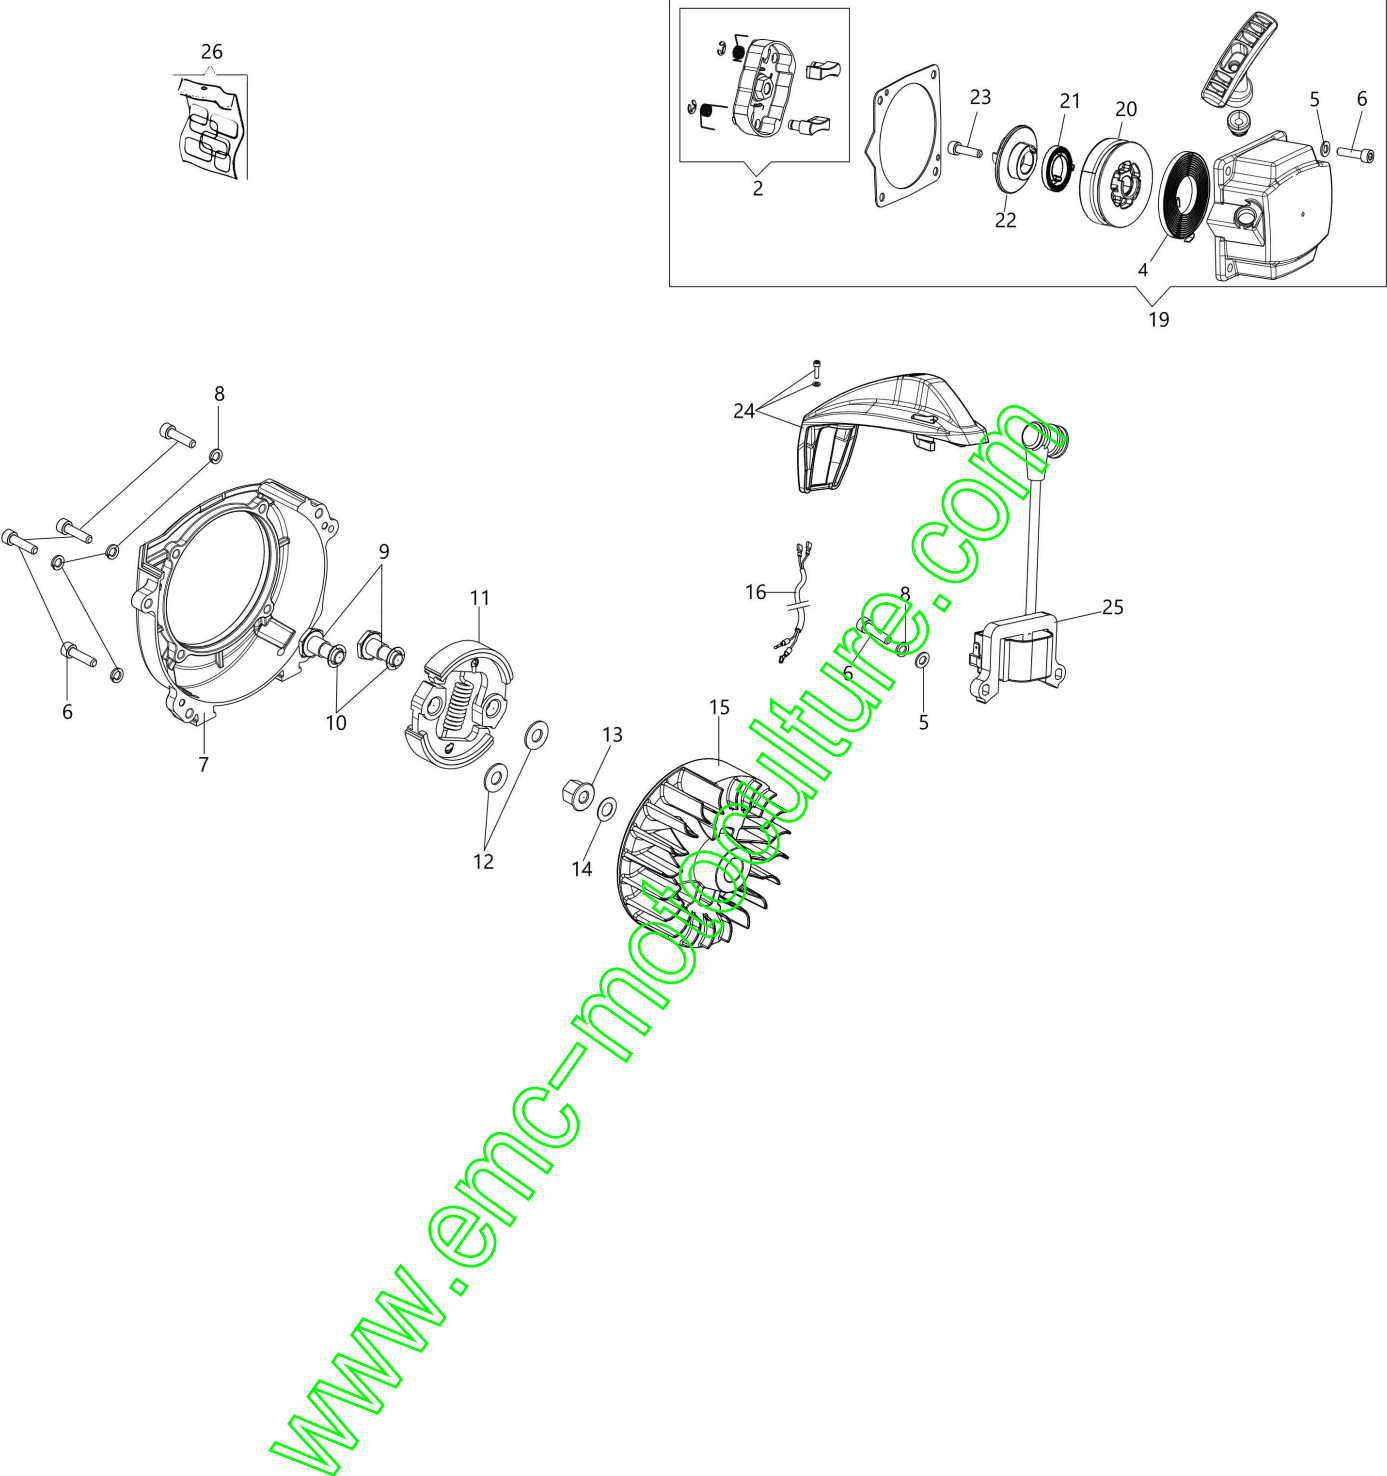

www.emc-motoculture.com

Illustration Transmission

Réf.N°	Q.té	Code de l'article	Description	Validité depuis	Validité jusqu'à	Notes	Bulletin
2	1	BF000016R	Cable accellerateur				
4	1	63070003AR	Harnais				
5	1	BF000124R	Carter				
6	1	BF000011R	Cloche embrayage				
7	1	BF000117R	Bande				
8	1	BF000118R	Bande				
9	1	BF000125R	Etau cpl.				
10	1	BF000130R	Tuyau Ø32				
11	1	BF000126R	Arbre trasmission				
12	1	BF000127R	Etrier				
13	1	BF000029R	Kit protection				
14	1	BF000009R	Lame				
15	1	BF000128R	Couple conique				
16	1	BF000007R	Ecrou				
17	1	BF000037R	Moyeu				
18	1	BF000038R	Flasque				
19	1	BF000129R	Bague de protection				
20	1	BF000059R	Poignee complete				
21	1	BF000058R	Guidon et poignée				

www.emc-motoculture.com

Illustration Dispositif d'allumage et embrayage

Réf.N°	Q.té	Code de l'article	Description	Validité depuis	Validité jusqu'à	Notes	Bulletin
2	1	61450193AR	Entraîneur				
4	1	61450044AR	Ressort de démarrage				
5	6	3916005R	Rondelle				
6	10	3801013R	Vis				
7	1	61452083R	Flasque				
8	6	3819006R	Rondelle				
9	2	61450070R	Pivot				
10	2	61450072R	Rondelle				
11	1	61450277R	Embrayage				
12	2	61450071R	Rondelle				
13	1	50010148R	Ecrou				
14	1	3833080R	Rondelle				
15	1	61450310R	Volant				
16	1	BF000030R	Cable				
19	1	61460066	Groupe démarrage facilité				
20	1	61450024R	Poulie de démarrage				
21	1	61450496R	Ressort				
22	1	61450025R	Couronne				
23	1	3801009R	Vis				
24	1	61450085	Jeu couvercle				
25	1	2501030AR	Bobine				
26	1	61510107	Kit étiquettes				