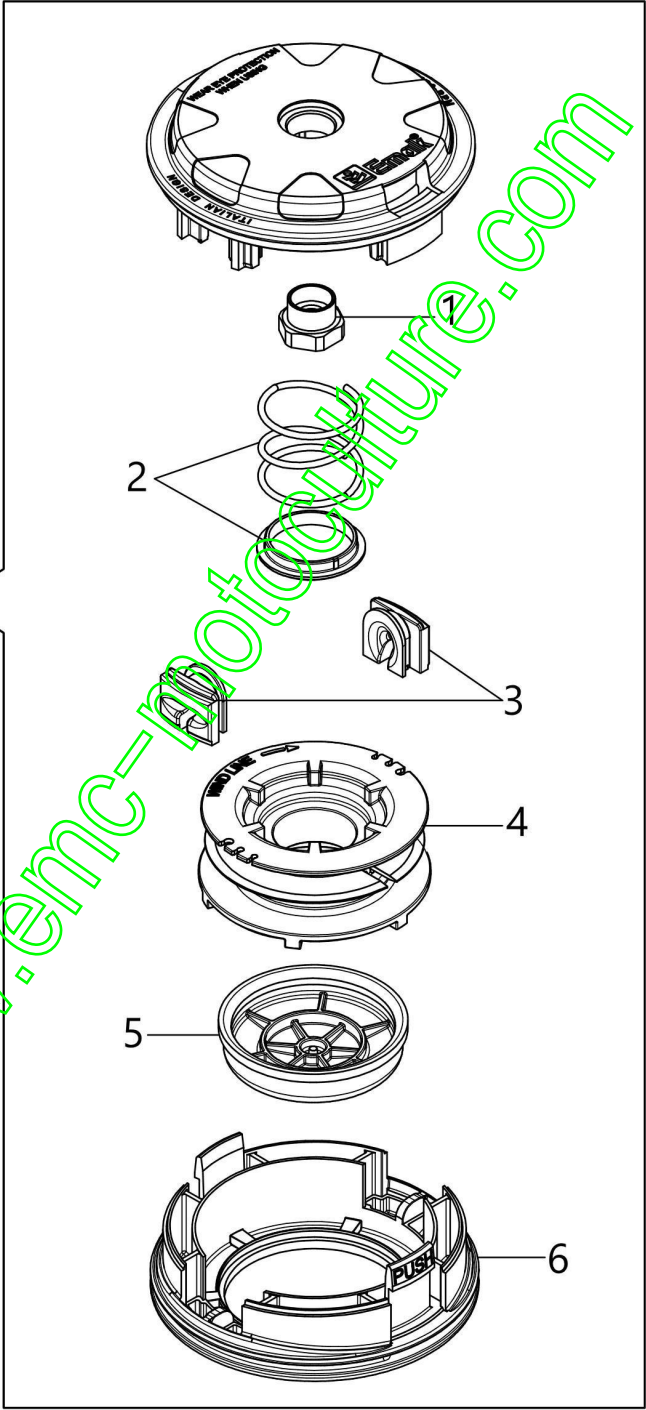

www.emc-motoculture.com

Illustration Moteur

Réf.N°	Q.té	Code de l'article	Description	Validité depuis	Validité jusqu'à	Notes	Bulletin
1	3	3960121R	Vis				
2	1	61510106	Capot moteur				
3	1	3055104R	Bougie				
4	4	3860095R	Vis				
5	1	61512006R	Pot compl.				
6	1	61450242AR	Joint				
7	2	3801065R	Vis				
8	2	3916006R	Rondelle				
9	1	3801011R	Vis				
10	1	61450367R	Couvre-pot				
11	1	61510103	Cylindre compl.				
12	2	50080013R	Segment				
13	2	61450013R	Bague				
14	1	61510009R	Piston complet				
15	1	61450127AR	Joint				
16	4	3860096R	Vis				
17	1	61452001BR	Carter moteur complet				
18	1	3050056R	Joint d'huile				
19	2	3035065R	Roulement				
20	1	61450001BR	Vilebrequin				
21	1	3028020R	Clavette				
22	1	50110044R	Roulement				
23	1	3050057R	Joint d'huile				
24	1	61450443	Kit joints				
26	2	3801009R	Vis				
25	2	3916005R	Rondelle				
27	1	61510104R	Short block				
28	1	61510080R	Carter				
29	1	3960167R	Vis				
30	1	61510055AR	Deflecteur				

www.emc-motoculture.com

Illustration Tete

Réf.N°	Q.té	Code de l'article	Description	Validité depuis	Validité jusqu'à	Notes	Bulletin
1	1	63120040R	Ecrou				
2	1	63120031R	Kit ressort				
3	2	63120001R	Bague				
4	1	63120010R	Bobine				
5	1	63120011R	Poignée cpl.				
6	1	63120012R	Couvercle inférieur				
7	1	61459100	Tete fil nylon cpl. Ø 2,4				
7	1	61459102	Tete fil nylon cpl. Ø 3				
10	1	61460055	Kit protection				