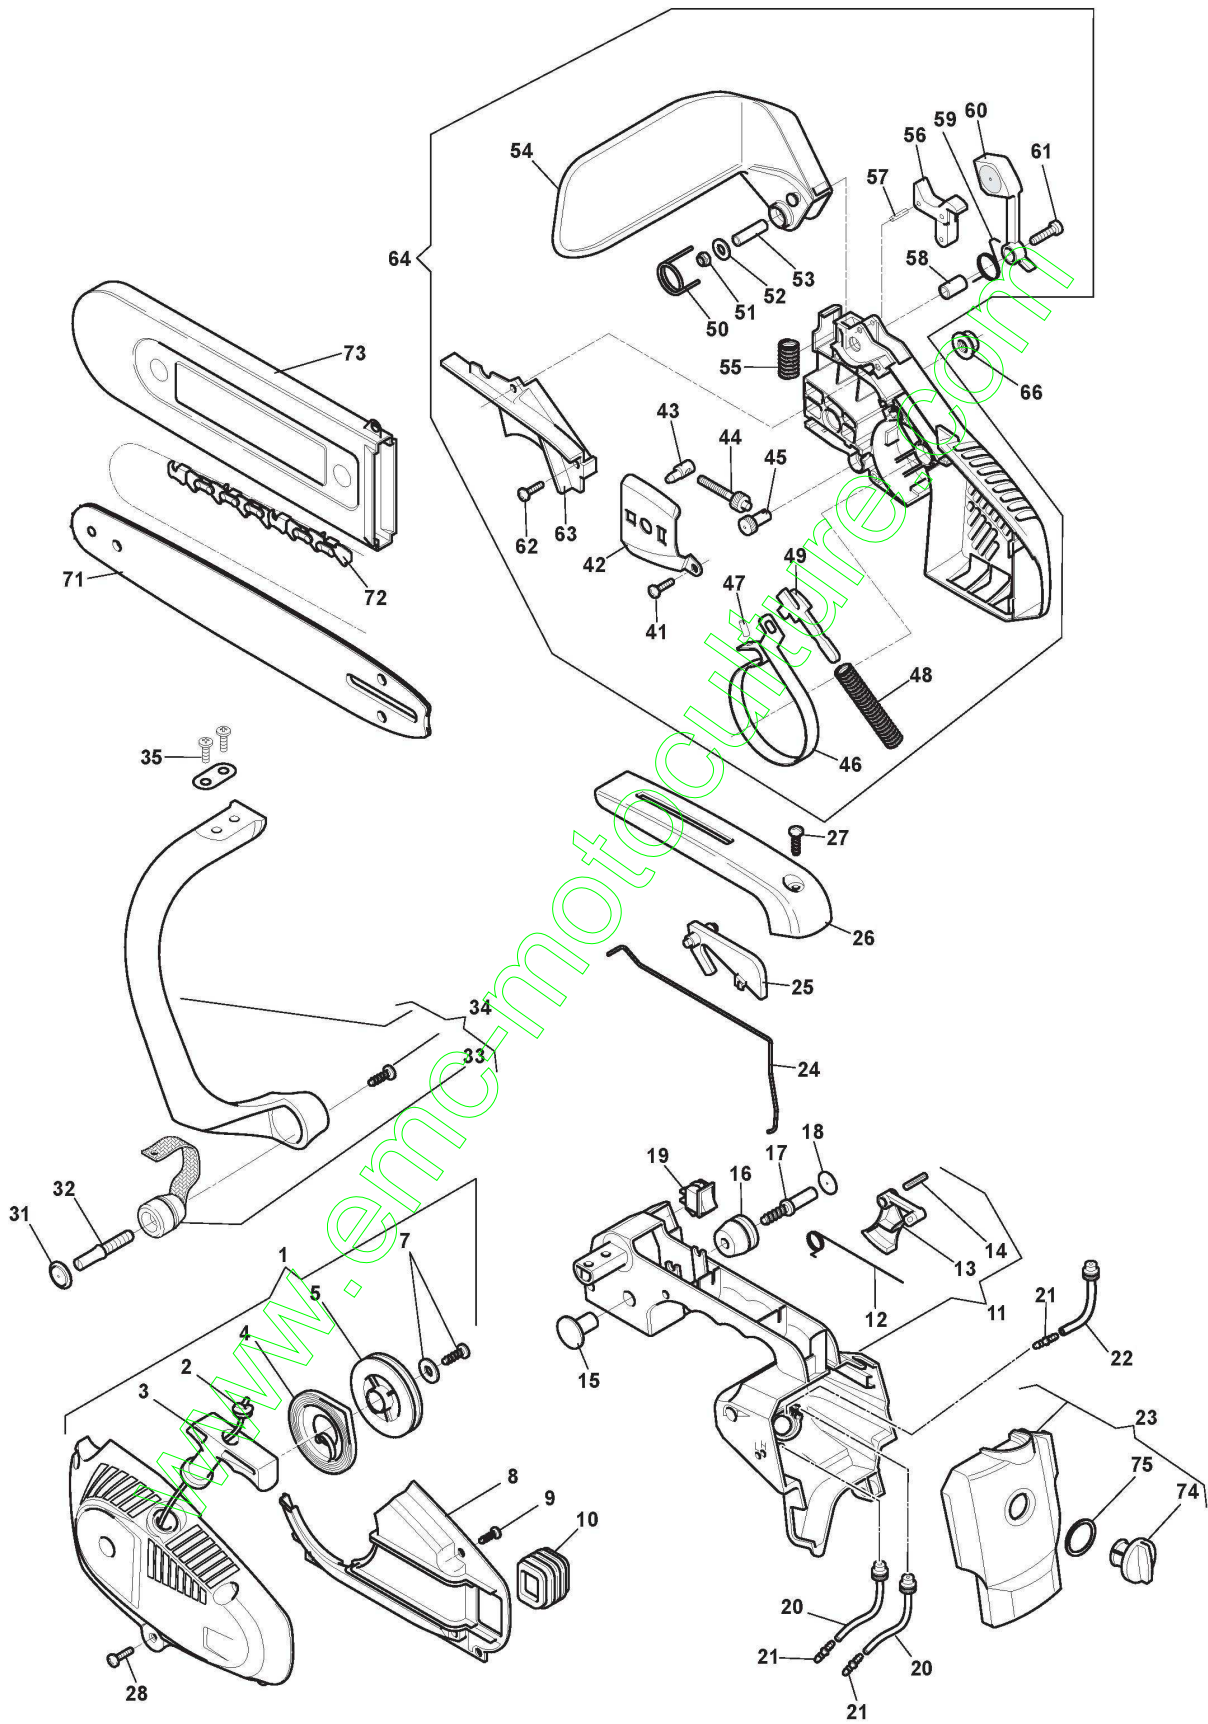

Carter

Réf. N°	Q.té :	Code article	Description	Articles	De	Jusqu'à
57	1	123665003/0	Rouleau			
58	1	123044220/0	Douille			
59	1	123430596/0	Ressort			
60	1	123080002/0	Contrepoids			
61	1	123878090/0	Vis			
62	3	123878088/0	Vis			
63	1	123109578/0	Couvercle Frein			
64	1	118802734/0	Ens. Frein, Rouge			
64	1	118805233/0	Ens. Frein, Gris			
66	1	123120010/0	Ecrou			
71	1	123900360/0	Guide-Chaîne 10"-3/8"-0,050"	10", 3/8"		
72	1	118801742/0	Chaîne 10inch	10", 3/8"		
73	1	323085000/0	Protège-Guide			
74	1	123593507/0	Pommeau			
75	1	123657012/0	Rondelle			