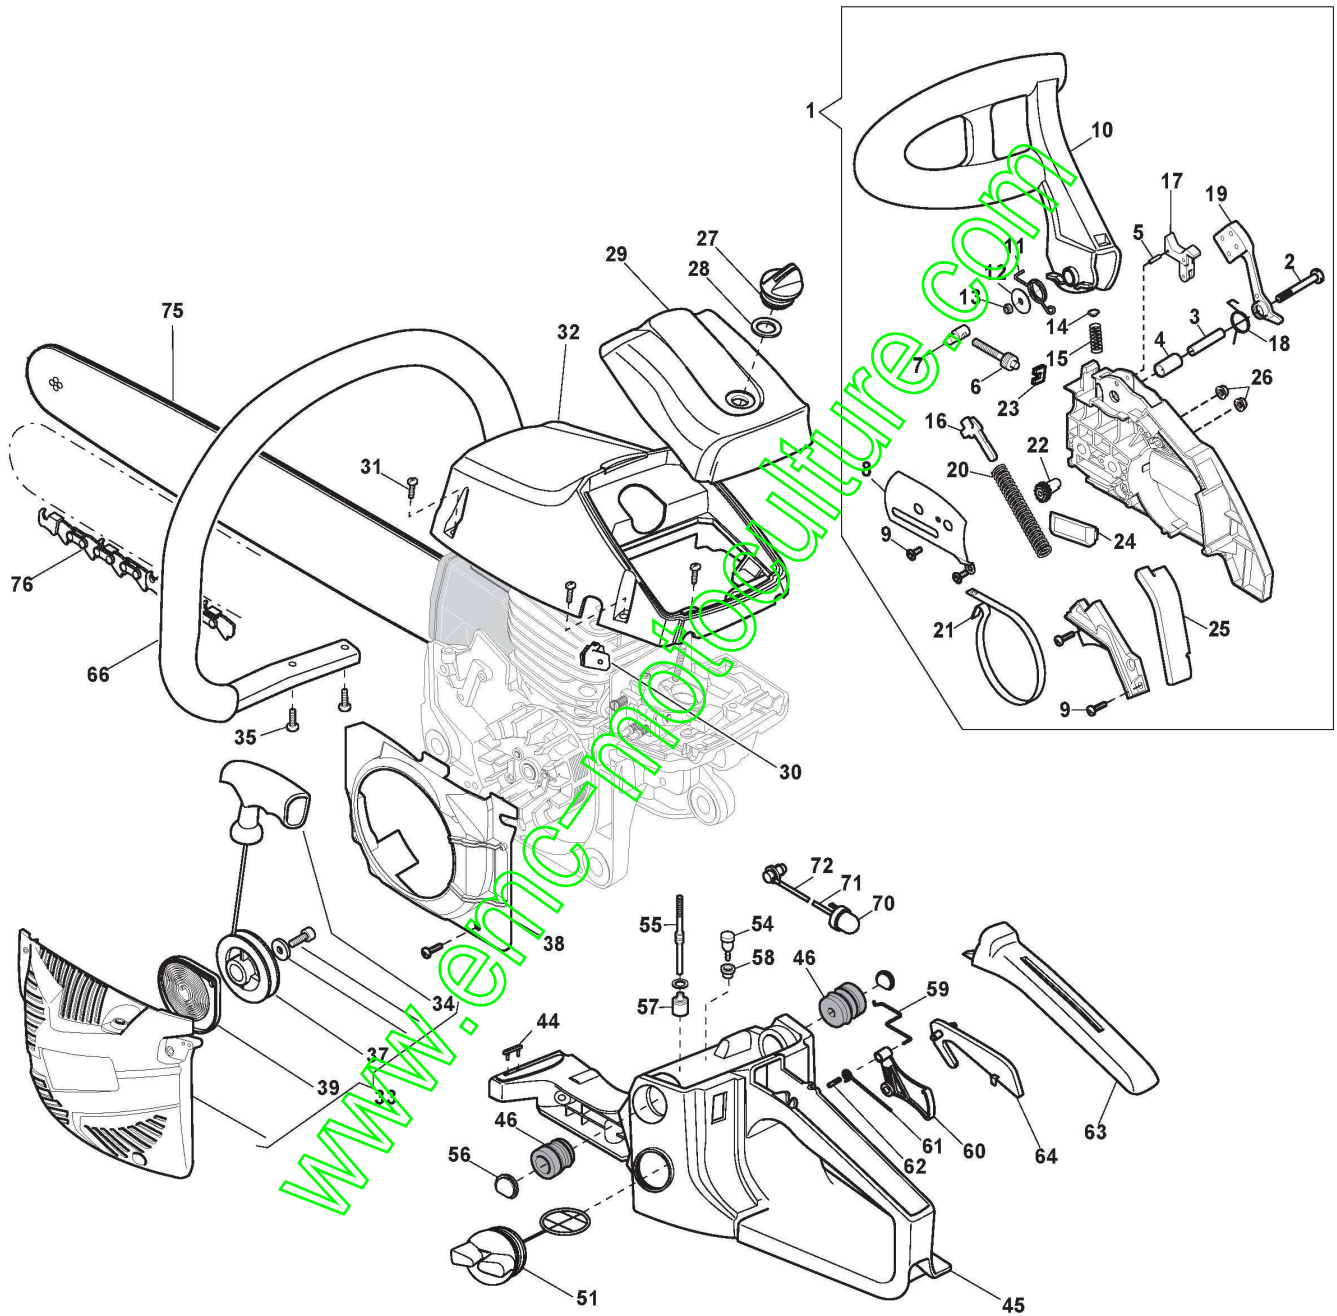

Carter

Réf. N°	Q.té :	Code article	Description	Articles	De	Jusqu'à
1	1	118800160/0	Carter Friction Noir			
2	1	123878017/0	Vis			
3	1	123044213/0	Douille			
4	1	123044214/0	Douille			
5	1	123753001/0	Goupille			
6	1	118800161/0	Goujon Tendeur De Chaîne			
7	1	118800162/0	Vis			
8	1	118800163/0	Plaque Base Guide			
9	4	118800189/0	Vis			
10	1	118800164/0	Protège-Main			
11	1	118800747/0	Ressort			
12	1	123657007/0	Rondelle			
13	1	112154320/0	Ecrou			
14	1	323670001/0	Plaquette			
15	1	118800745/0	Ressort			
16	1	323315067/0	Levier Enclenchement Frein			
17	1	383315051/0	Levier Encl. Frein Chaîne			
18	1	123430572/0	Ressort			
19	1	118800748/0	Contrepoids			
20	1	118801134/0	Ressort			
21	1	118800165/0	Bande Frein			
23	1	118800166/0	Plaquette			
24	1	118801135/0	Butée Chaîne			
25	1	118801136/0	Couvercle Pare-Poussières			
26	2	118800186/0	Ecrou			
27	1	118800167/0	Ecrou Filtre À Air			
28	1	118800258/0	Rondelle			
29	1	118800238/0	Couvre-Filtre Rouge			
30	1	118800270/0	Caoutchouc			
31	5	123878024/0	Vis			
32	1	118800240/0	Couvre-Cylindre Rouge			
33	1	118800168/0	Démarrateur Noir			
34	1	118800193/0	Poignée Démarrage			
35	2	118800189/0	Vis			
37	1	118800169/0	Poulie Démarrage			
38	1	118801139/0	Conduit D'Air			
39	1	118800280/0	Ressort Démarrage			
44	1	118800170/0	Caoutchouc Anti-Vibrations			
45	1	118800171/0	Ens. Poignée Noir			
46	2	118800172/0	Caoutchouc Anti-Vibrations			
51	1	118800241/0	Bouhcon Mélange			
54	1	118804415/0	Vanne Évent Réservoir			
55	1	118801146/0	Tuyau			
56	2	118800195/0	Bouch. Pour Caout. Anti-Vib.			
57	1	118800173/0	Plongeur Mélange			
58	1	118800744/0	Protection			
59	1	118800174/1	Tringle			
60	1	118800176/0	Levier Accélérateur Noir