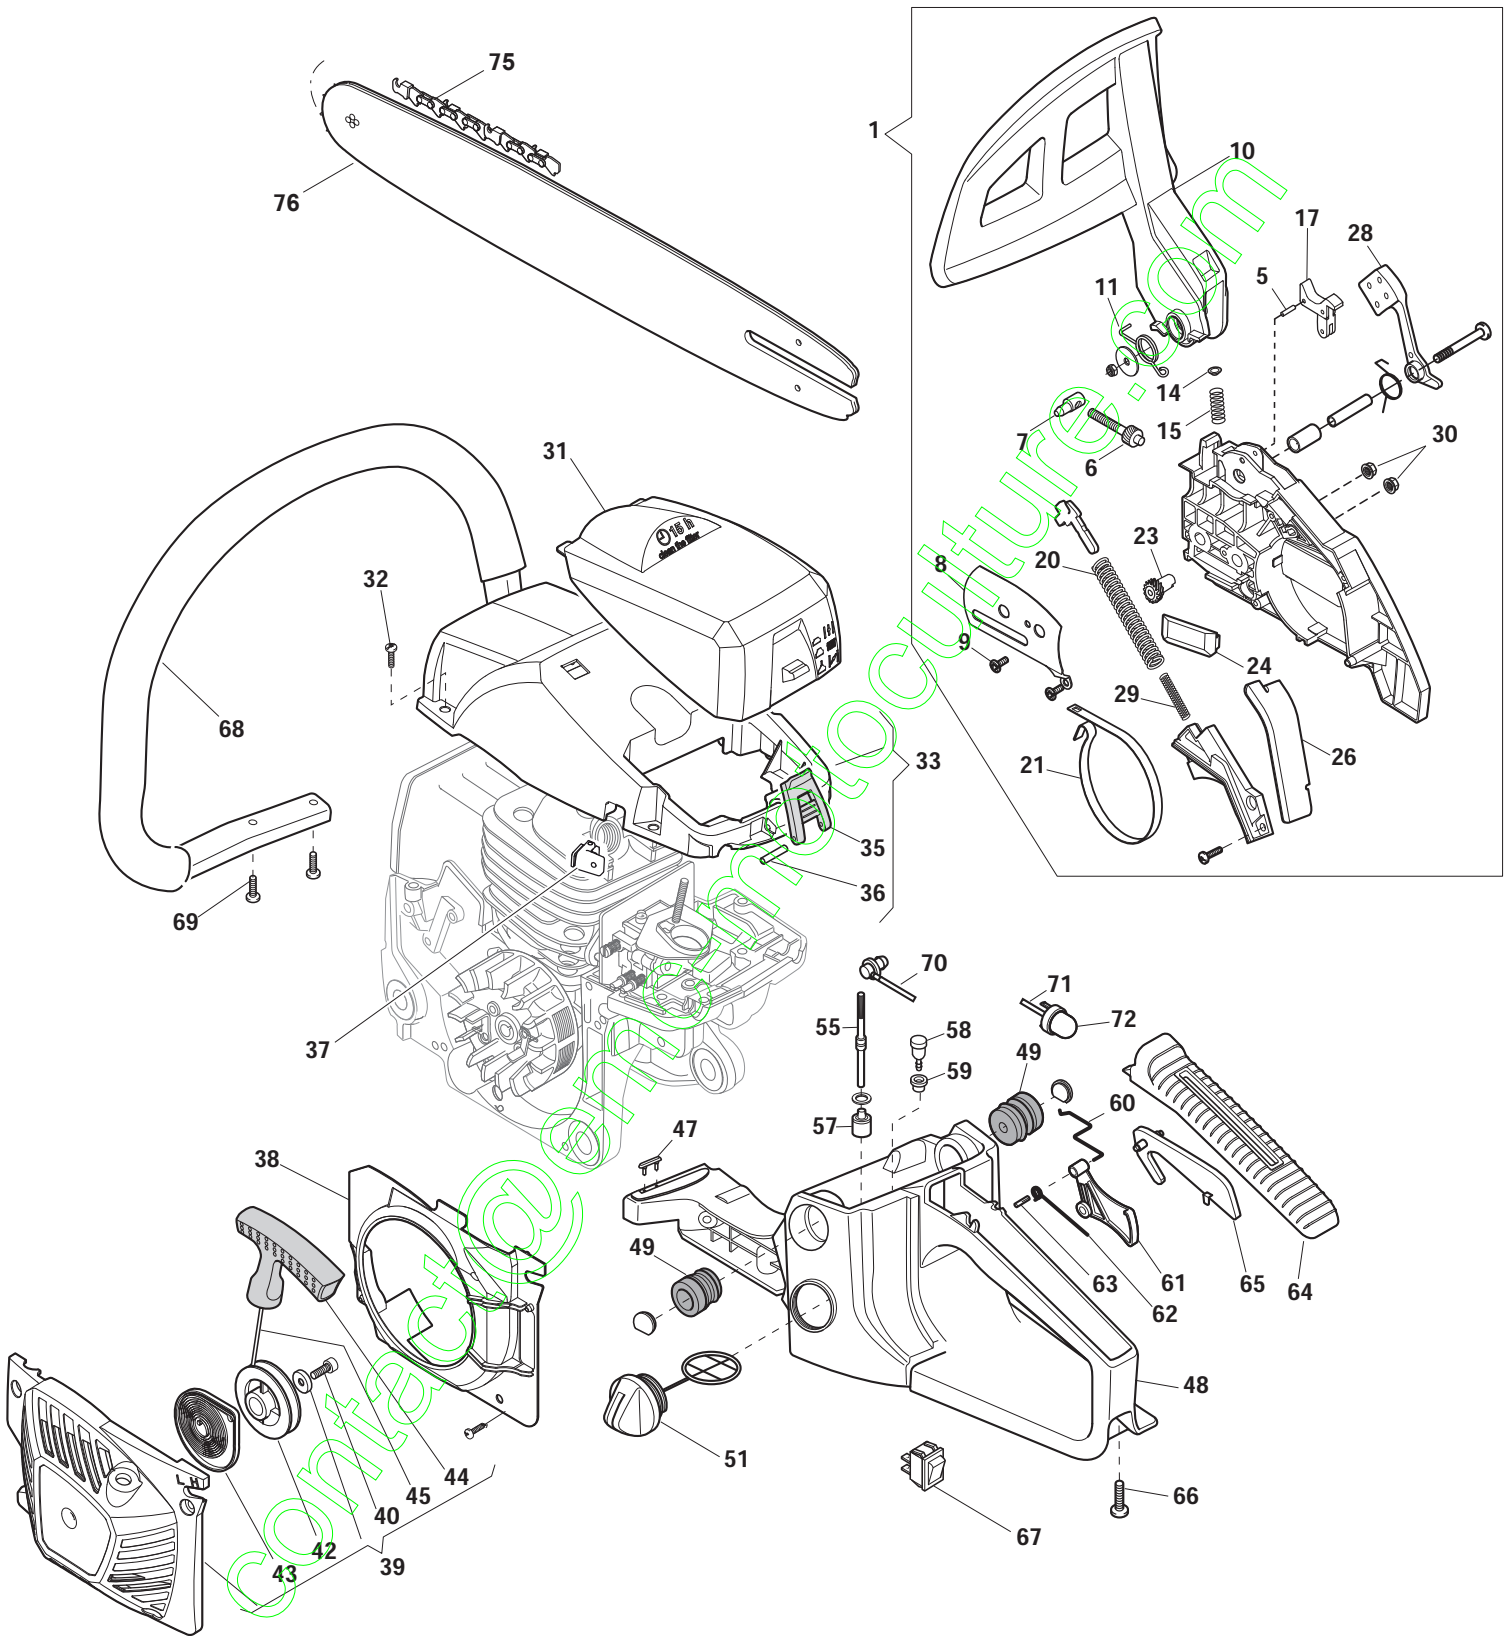

Position	Part No.	Q.Ty	Description	Description
75	118801749/0	1	Chain 20"	Chaîne 20"
76	123900372/0	1	Guide bar, 20" .325	Guide, 20" .325

contact@enc-motoculture.com