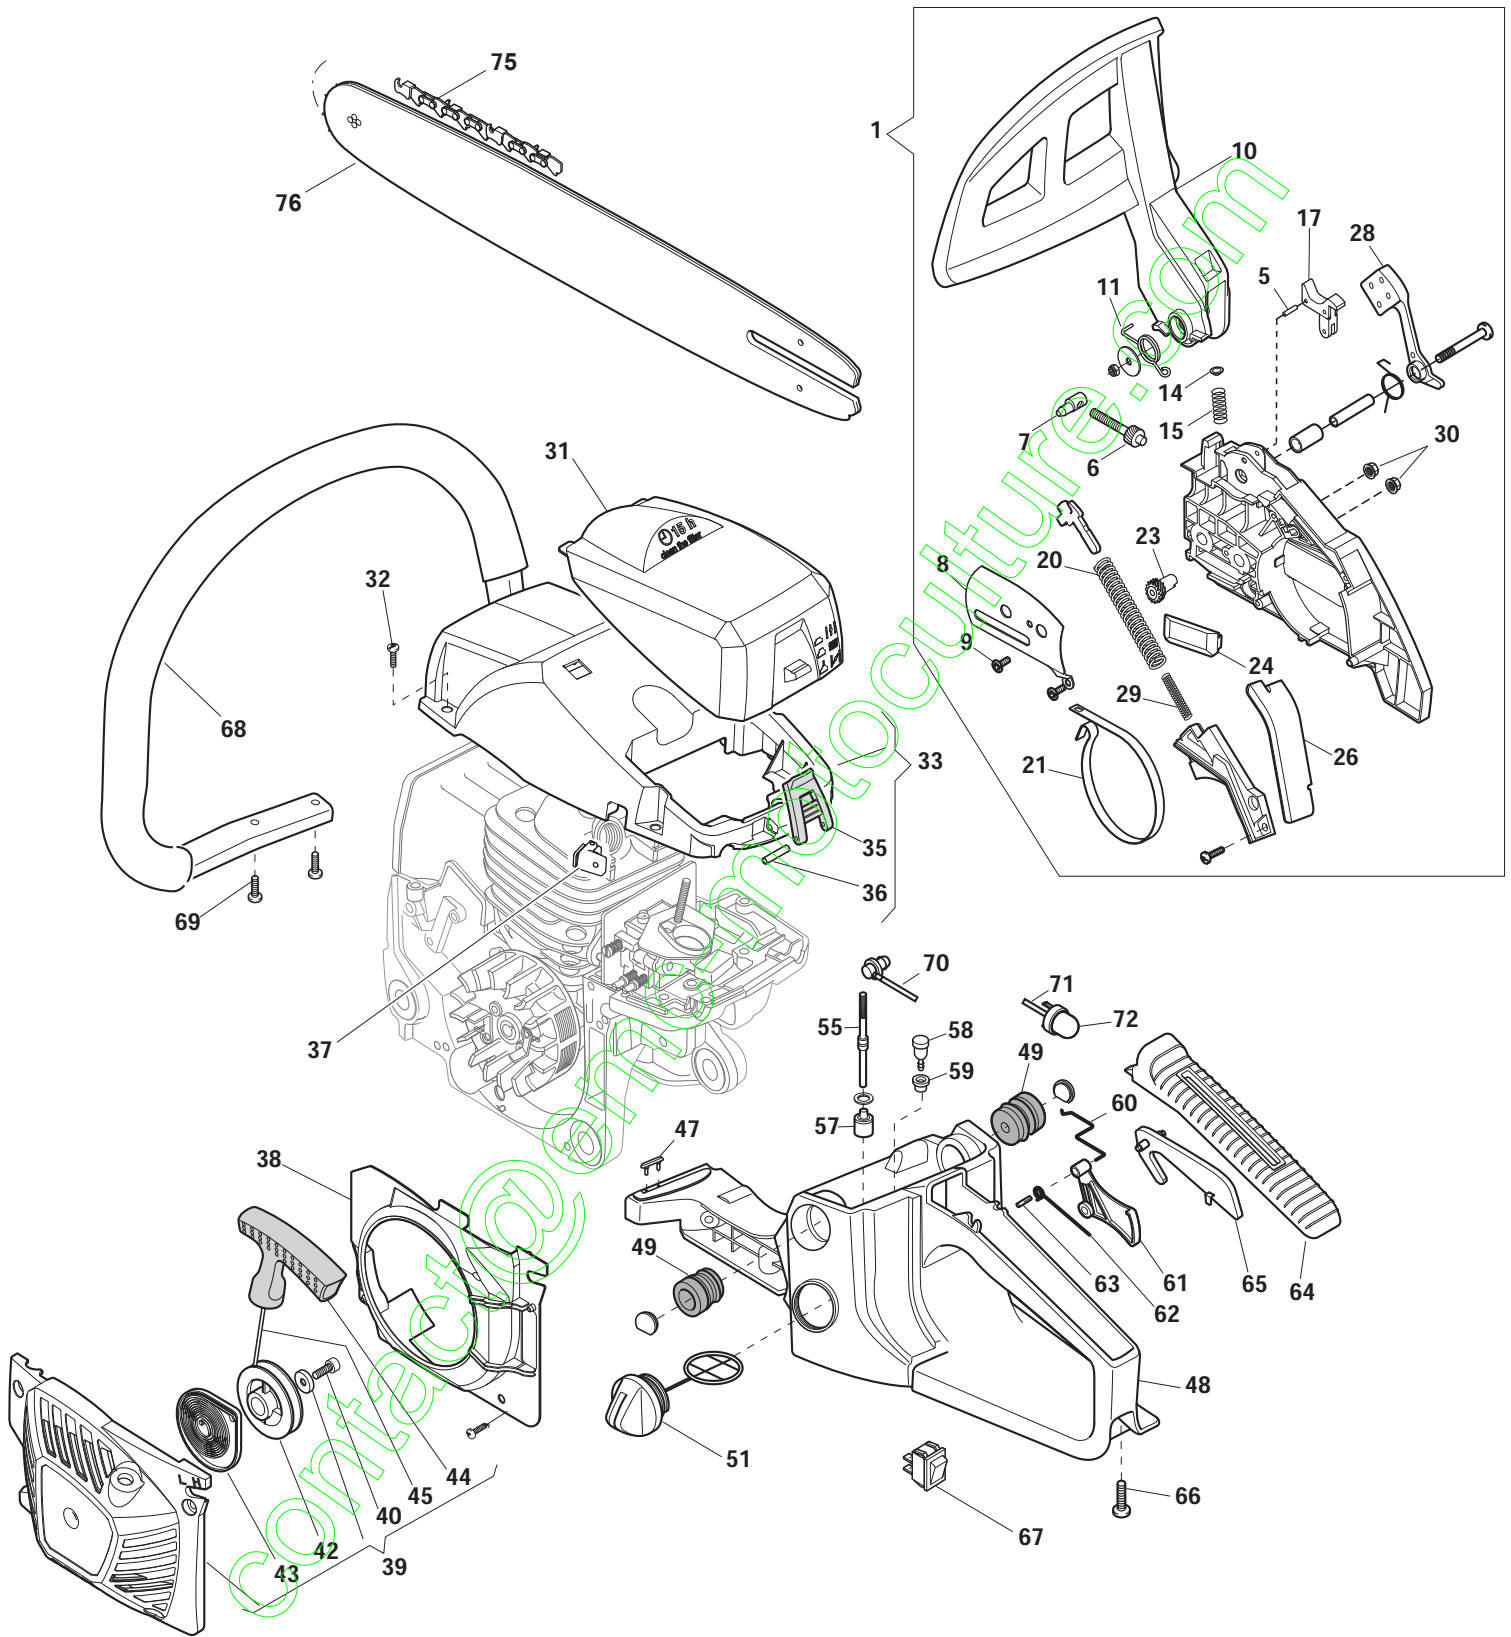

Position	Part No.	Q.Ty	Description	Description
1	118801130/0	1	Clutch Housing,White	Carter Friction,Blanc
1	118801131/0	1	Clutch Housing Yellow	Carter Friction Jaune
5	123753001/0	1	Pin	Cheville
6	118801067/0	1	Screw	Vis
7	118801065/0	1	Chain Tightener Block	Goujon Tendeur De Chaîne
8	118800163/0	4	Plate	Plaque Guide Externe
9	118800189/0	1	Screw	Vis
10	118801132/0	1	Hand Guard	Protège-Main
11	118800746/0	1	Spring	Ressort Frein Chaîne
14	323670001/0	1	Plate	Plaque
15	118800745/0	1	Spring	Ressort
17	383315051/0	1	Chain Brake Lever	Levier Encl. Frein Chaîne
20	118801134/0	1	Spring	Ressort Frein Chaîne
21	118800165/0	1	Chain Brake Band	Bande Frein
23	118801066/0	1	Pinion	Pignon
24	118801135/0	1	Chain Guard	Butée Chaîne
26	118801136/0	1	Case Dustcover	Couvercle Pare-Poussières
28	118800748/0	1	Balance Weigth	Contrepoids
29	118801167/0	2	Spring	Ressort
30	118800186/0	1	Nut	Ecrou Guide
31	118801133/0	1	Filter Cover,Black	Couvre-Filtre,Noire
32	123878024/0	9	Screw	Vis
33	118801137/0	1	Cylinder Cover,White	Couvre-Cylindre,Blanc
33	118801138/0	1	Cylinder Cover,Yellow	Couvre-Cylindre,Jaune
35	118800768/0	1	Lever	Levier Enclenchement
36	118800740/0	1	Pin	Cheville
37	118801166/0	1	Guide	Guide
38	118801139/0	1	Air guide	Conduit d'air
39	118801140/0	1	Starter Ass.Y ,Yellow	Ens. Démarreur ,Jaune
39	118801141/0	1	Starter Ass.Y ,White	Ens. Démarreur ,Blanc
40	118800189/0	1	Screw	Vis
42	118800169/0	1	Starter Pulley	Poulie Démarrage
43	118800280/0	1	Spring	Ressort
44	118800193/0	1	Starter handle	Poignée de lanceur
45	118801178/0	1	Starter Cord	Câble Démarrage
47	118800170/0	1	Shock Absorber	Amortisseur
48	118801144/0	1	Handle Assy ,White	Ens. Poignée ,Blanc
48	118801145/0	1	Handle Assy ,Yellow	Ens. Poignée ,Jaune
49	118800172/0	2	Shock Absorber	Caoutchouc Antivibrations
51	118800761/0	1	Fuel Tank-Cap Ass.Y	Bouchon réservoir
55	118801146/0	1	Fuel hose	Tuyau
57	118800173/0	1	Intake Filter	Filtre D'Aspiration
58	118800175/0	1	Breather Valve Ass.Y	Vanne Évent
59	118800744/0	1	Grommet	Caoutchouc
60	118800174/0	1	Throttle Rod	Tige Accélérateur
61	118800176/0	1	Throttle Lever	Levier Accélérateur
62	118800177/0	1	Spring	Ressort Levier Accél.
63	118801147/0	1	Pin	Cheville
64	118801148/0	1	Handle, Upper Part,Black	Poignée, Partie Superieure,Noire
65	118800179/0	1	Safety Lever	Levier Sécurité
66	118800189/0	1	Screw	Vis
67	118800202/0	1	Switch	Interrupteur D'Arrêt
68	118801149/0	1	Handle bar	Étrier
69	118800189/0	4	Screw	Vis
70	118801150/0	1	Tube	Tuyau Retour Mélange
71	118800204/0	1	Tube	Tuyau Recirculation Mélange
72	118800181/0	1	Air Purge Pump	Elément Pompant Air Purge