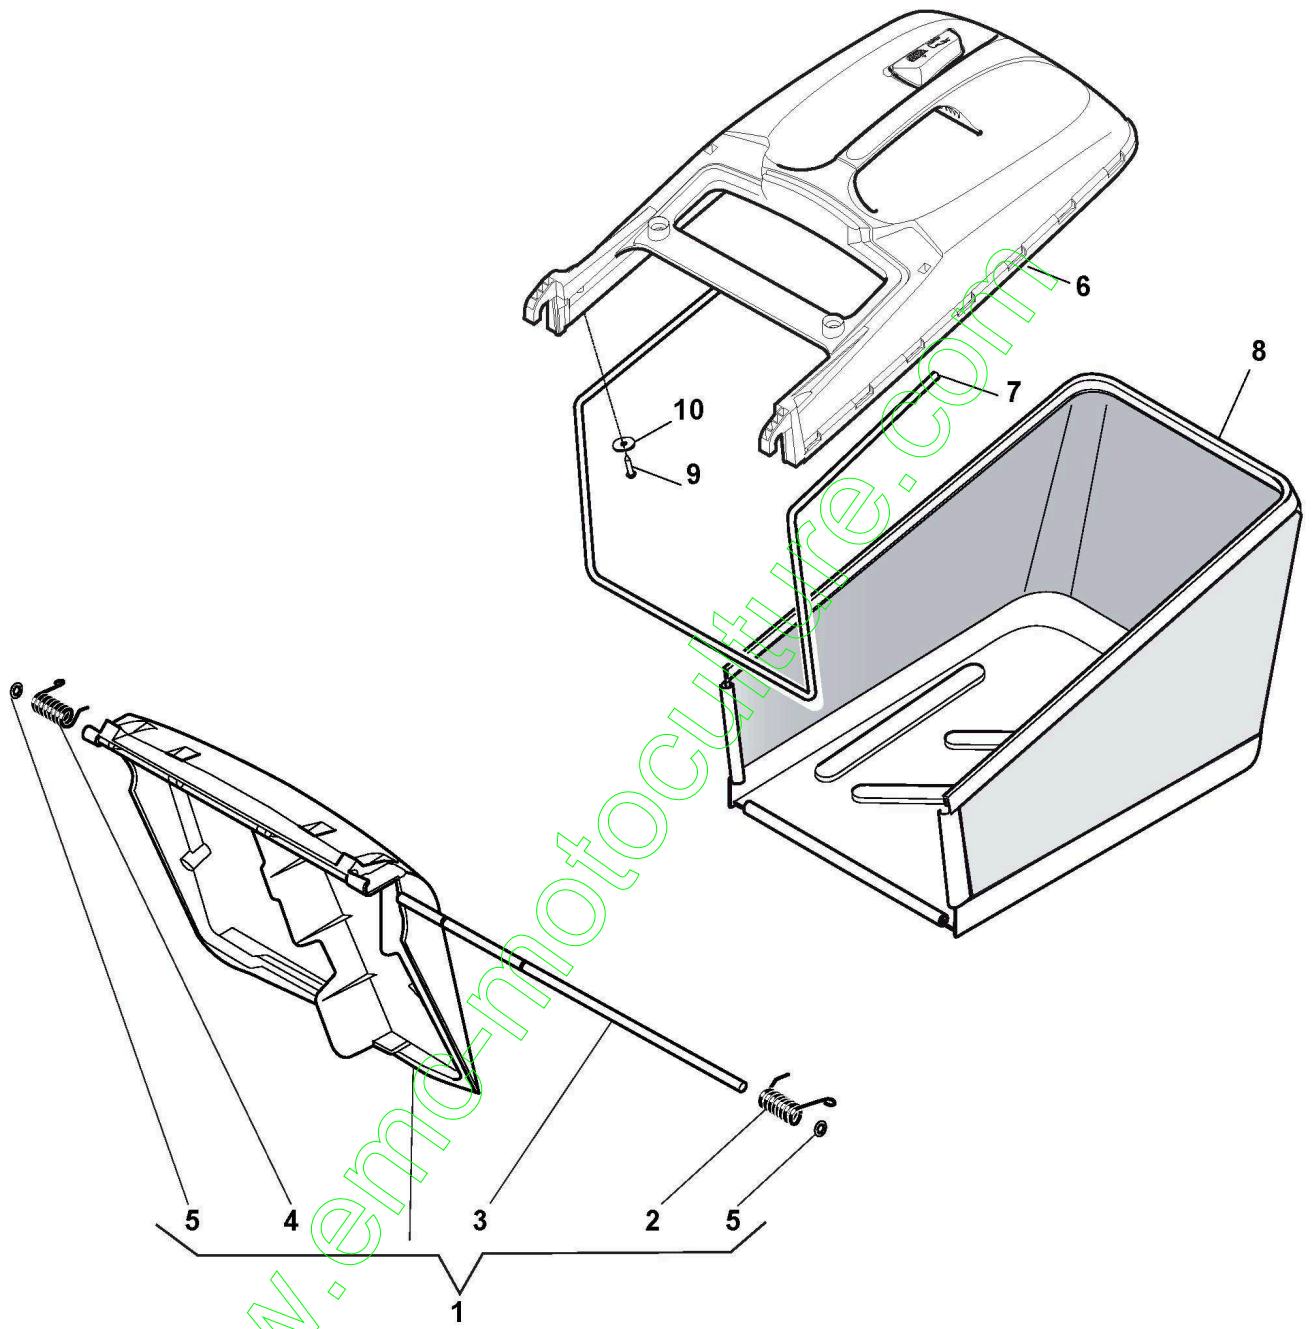

Sac De Ramassage D'Herbe

Réf. N°	Q.té :	Code article	Description	Articles	De	Jusqu'à
1	1	381008081/1	Pare-Pierres, Noir	Black		To
1	1	381008081/2	Pare-Pierres, Noir	Black	From	31-August-2011
2	1	122450466/0	Ressort Gauche			
3	1	122517882/0	Pivot			
4	1	122450465/0	Ressort Droit			
5	2	112604899/0	Fixateur A Couronne			
6	1	381486030/0	Sac, Partie Superieure	Grey		
7	1	122608525/0	Renforcement Inferieure			To
7	1	122608525/1	Renforcement Inferieure		From	To
7	1	122608525/2	Renforcement Inferieure	If not available, use 122608525/1	01-Septem ber 2013 01-Septem	31-August-2019
8	1	181002211/0	Sac, Toile	Black without Logo		
8	1	181102332/0	Sac, Toile	Black with STIGA Logo		
9	2	112728680/0	Vis			
10	2	112523050/0	Rondelle			

www.emc-motoculture.com