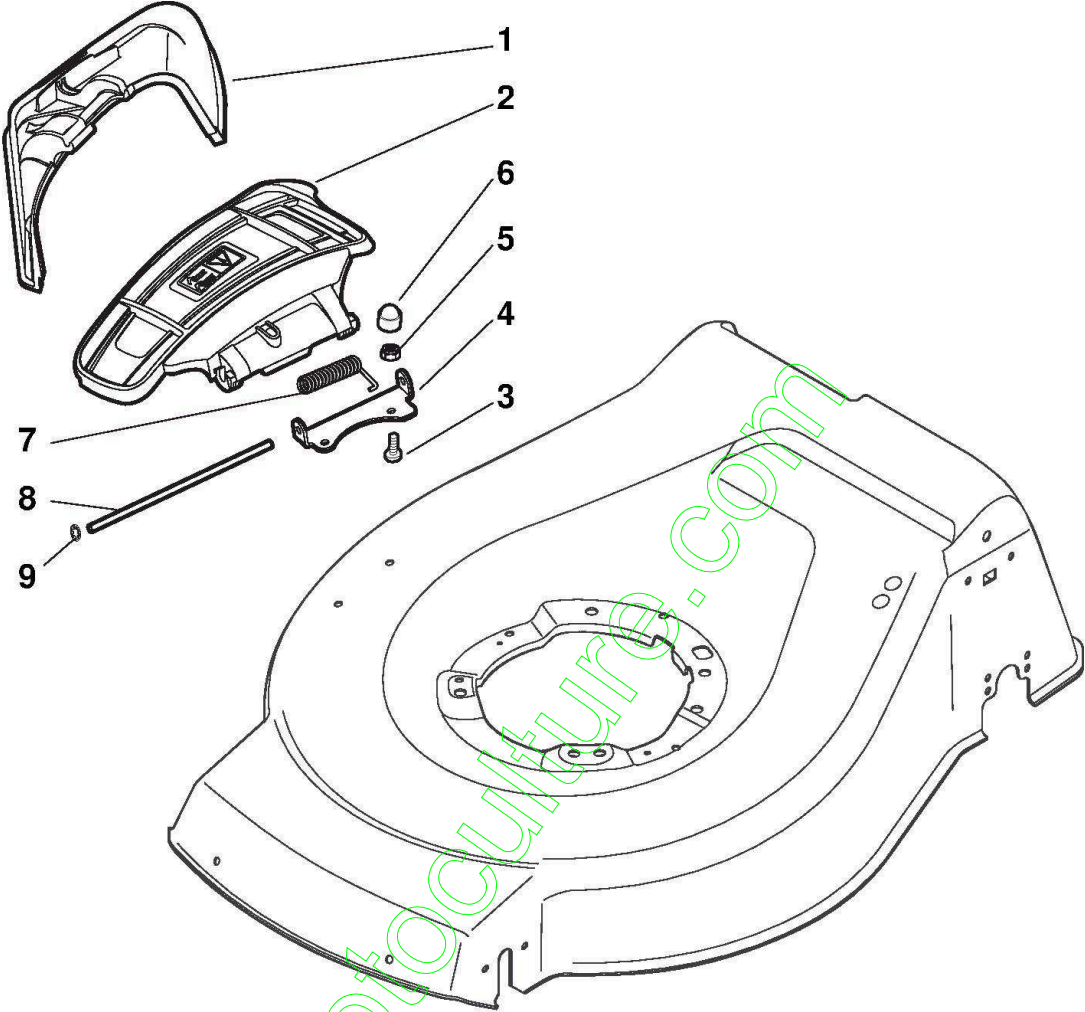

Protection Sortie

Réf. N°	Q.té :	Code article	Description	Articles	De	Jusqu'à
1	1	322108295/0	Convoyeur éjection latérale			To 31-August- 2014
1	1	322108295/1	Convoyeur éjection latérale		From	To 31-August- 2014
2	1	322600195/0	Protection Sortie			To 31-August- 2014
2	1	322600313/0	Protection Sortie		From	To 31-August- 2014
3	2	112727803/0	Vis			
4	1	322806639/0	Point D'Appui			
5	2	112154510/0	Ecrou			
6	2	118203853/0	Capot			
7	1	122450456/0	Ressort			
8	1	122517869/0	Pivot			To
8	1	122517869/1	Pivot		From	To
9	2	112604896/0	Fixateur A Couronne		01-Septem- ber-2014	

www.emc-motoculture.com