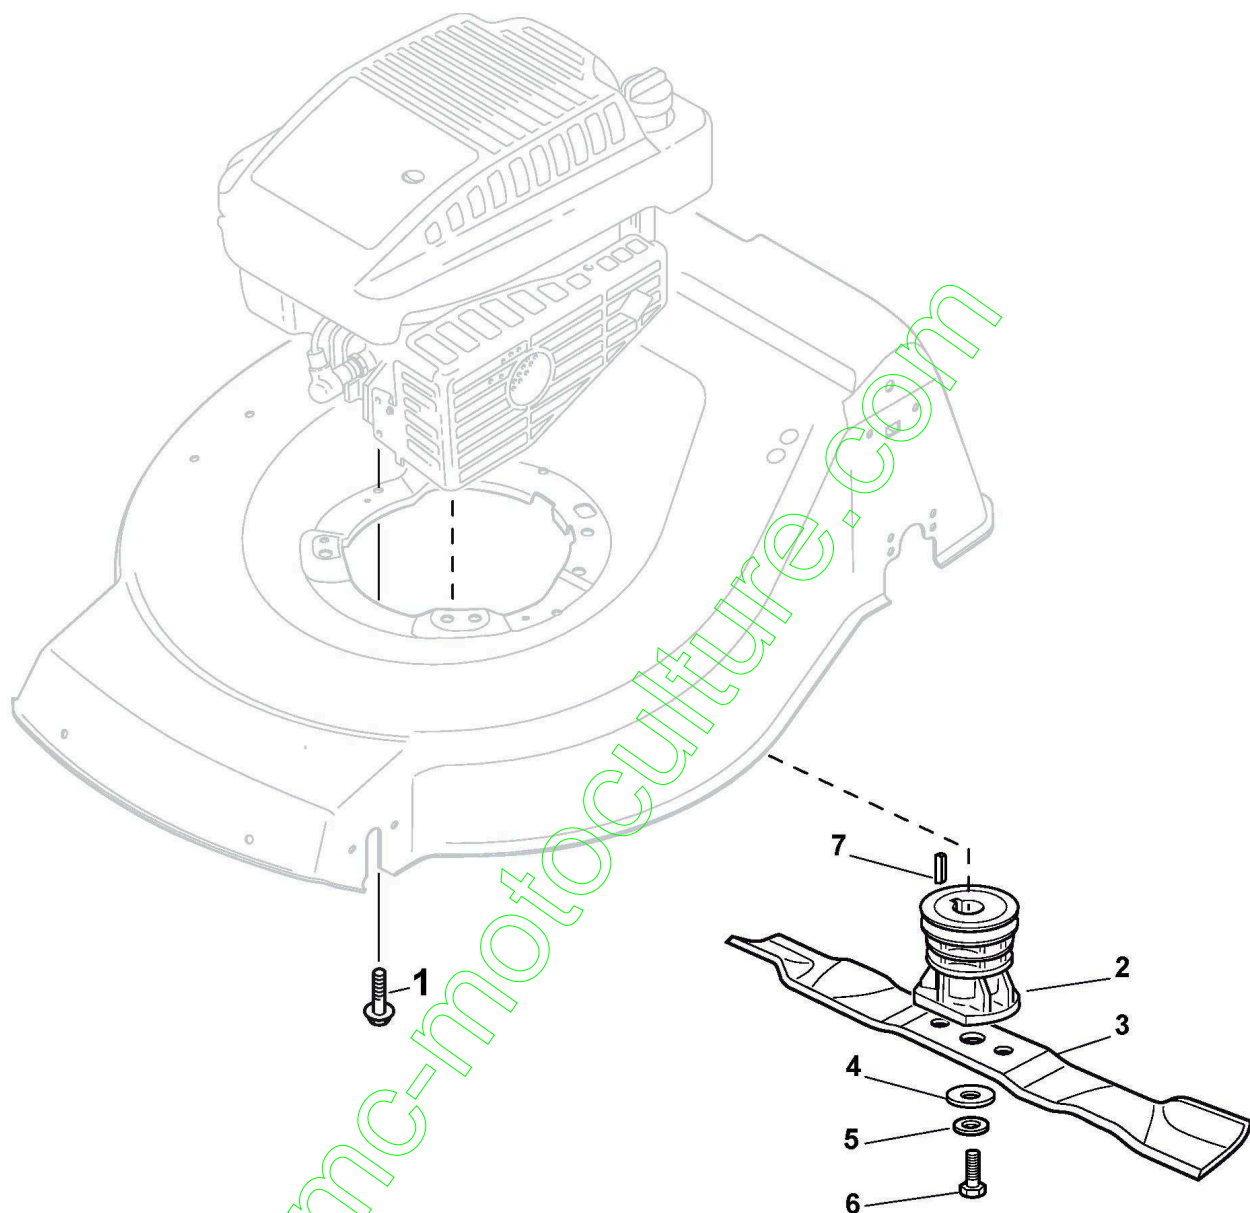

Lame De Coupe

Réf. N°	Q.té :	Code article	Description	Articles	De	Jusqu'à
1	2	112735108/1	Vis			
1	3	112735108/1	Vis			
2	1	1111-9120-01	Moyeu Lame	Stiga Packed into 122465607/4		
2	1	122465607/3	Moyeu Avec Poulie, Arbre Moteur Ø 22.2			To 31-Decemb
2	1	122465607/4	Moyeu Avec Poulie, Arbre Moteur Ø 22.2		From 01-January- 2019	
3	1	1111-9255-01	Lame	Stiga Packed into 181004458/0		
3	1	181004458/0	Lame Mulching			
4	1	122160400/0	Disque Elastique			
5	1	112523080/0	Rondelle			
6	1	112735698/0	Vis			
7	1	112139100/0	Languette			

www.emc-motoculture.com