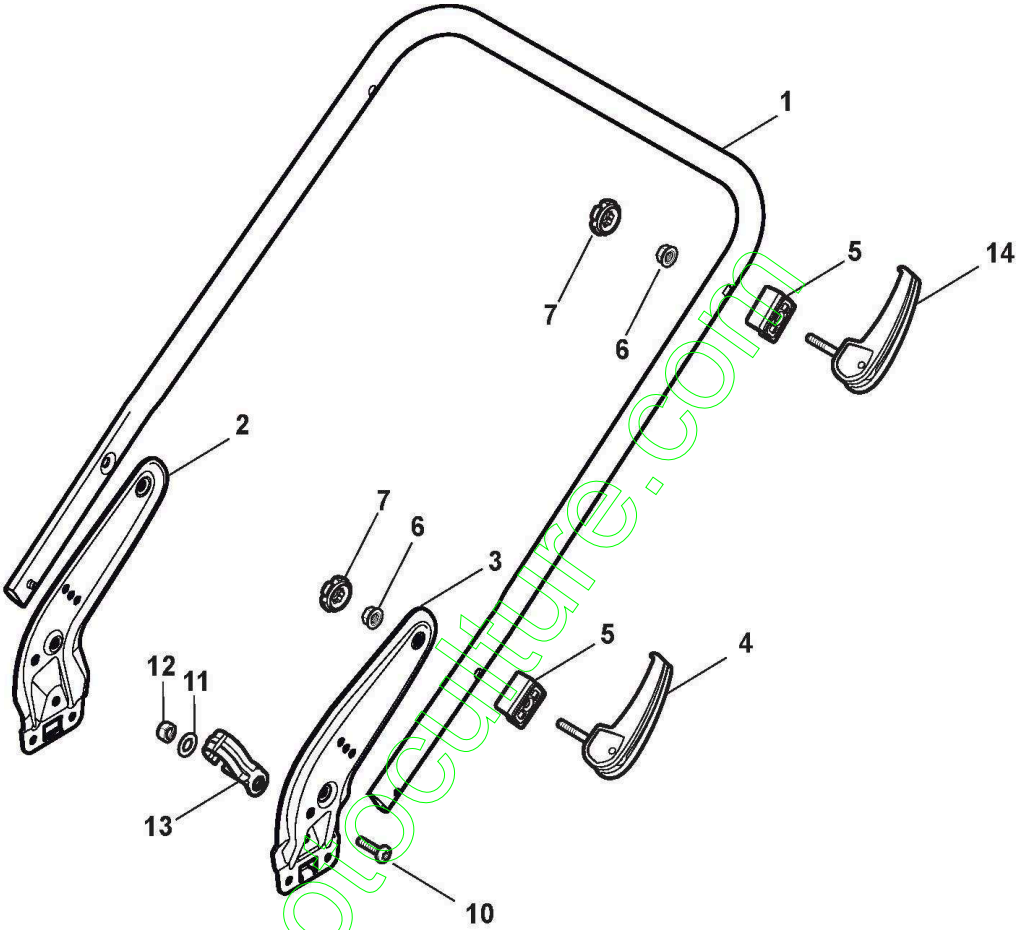

Mancheron, Partie Inferieure

Réf. N°	Q.té :	Code article	Description	Articles	De	Jusqu'à
1	1	381006719/0	Mancheron, Partie Inferieure Noir	Black		
2	1	381005149/0	Bride Droit	Black		
3	1	381005151/0	Bride Gauche	Black		
4	4	381003253/0	Poignee	Black		To
4	2	381103359/1	Poignee	Black	From 01-June-20 20	
5	4	322680016/0	Rondelle de fixation de poignée			
6	4	122131750/0	Ecrou			
7	4	322399835/0	Poignée Noir			
10	2	112760605/0	Vis			
11	2	125038002/1	Douille			
12	2	112155000/0	Ecrou			
13	1	322192156/0	Collier			
14	2	381103350/0	Poignee	Black		To
14	2	381103360/0	Poignee	Black	From 01-June-20 20	31-May-202 0

www.emc-motoculture.com