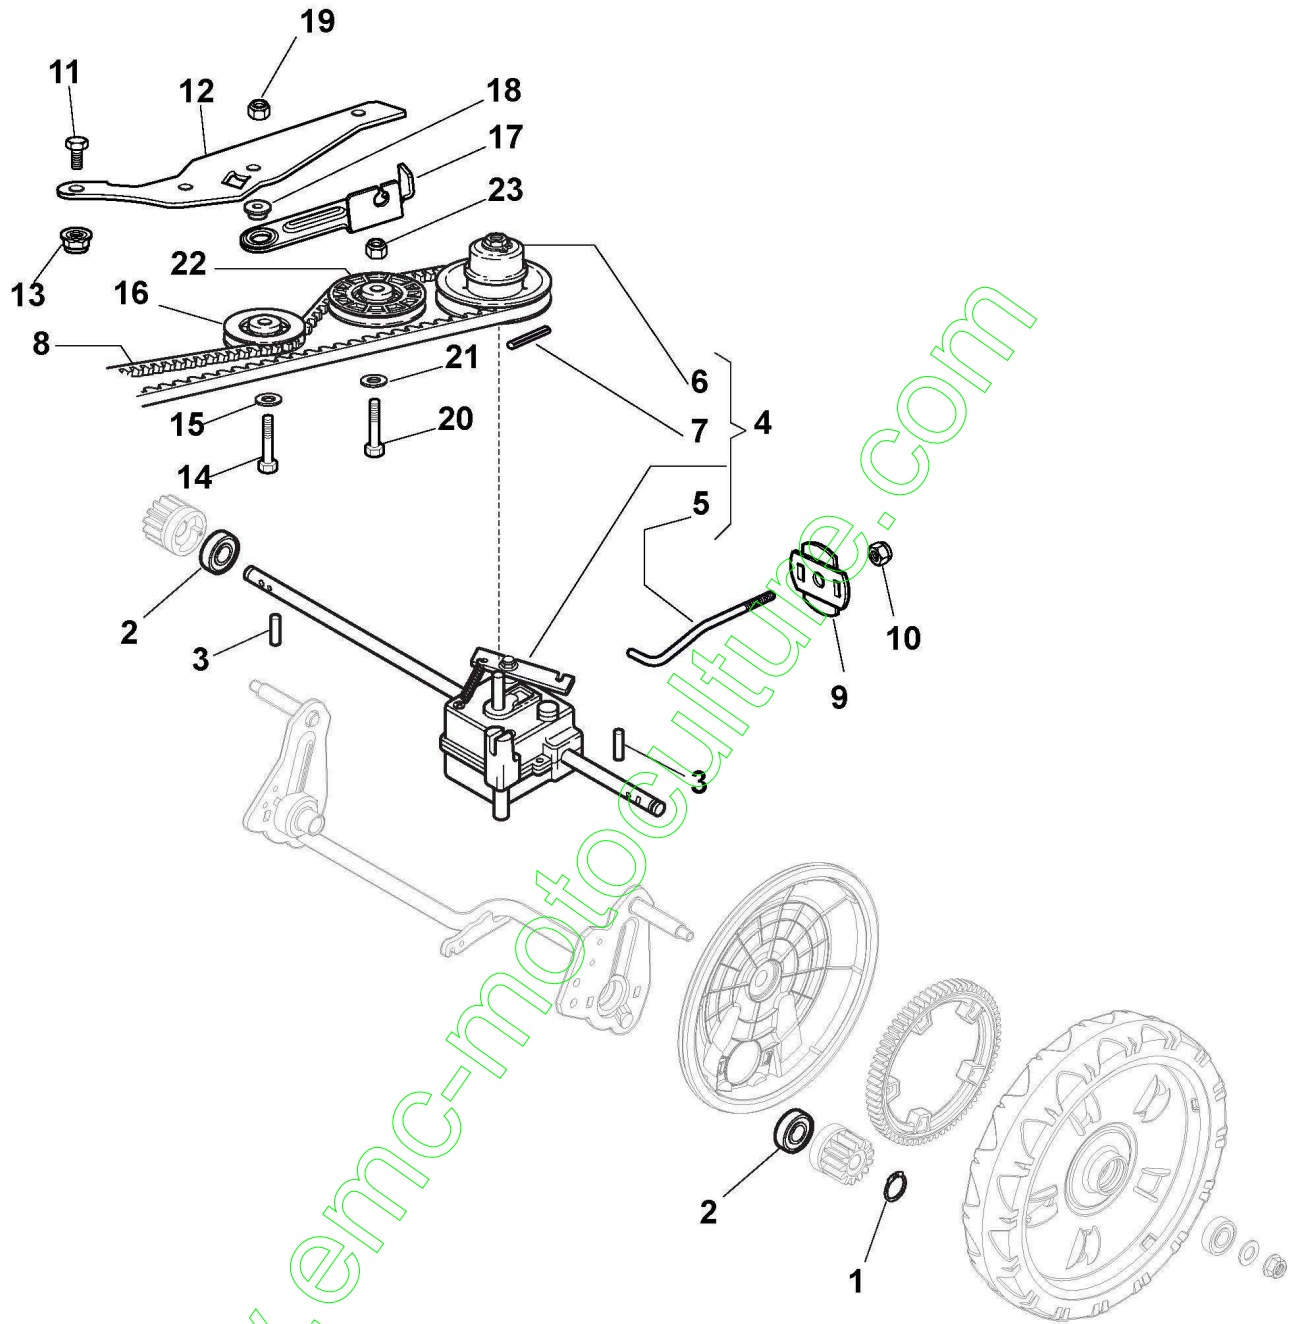

www.emc-motoculture.com

Groupe Traction

Réf. N°	Q.té :	Code article	Description	Articles	De	Jusqu'à
1	2	112608600/0	Seeger			
2	2	119216035/0	Roulement			
3	2	122753000/0	Goupille			
4	1	181003096/3	Groupe Traction			
5	1	122033285/0	Tige Reglage			
6	1	122601932/0	Poulie			
7	1	112645705/0	Goupille Élastique	ø5X32		
8	1	1111-9251-01	Courroie	Stiga Packed into 135064005/0		
8	1	135064005/0	Courroie			
9	1	322675113/0	Rondelle			
10	1	112154510/0	Ecrou			
11	1	112791011/0	Vis			
12	1	322806625/2	Support			
13	1	112292102/0	Ecrou			
14	1	112689500/0	Vis			
15	1	112523050/0	Rondelle			
16	1	122601915/0	Poulie			
17	1	322806623/0	Support			
18	1	122671656/0	Rondelle			
19	1	112154510/0	Ecrou			
20	1	112674700/0	Vis			
21	1	112523050/0	Rondelle			
22	1	122601914/0	Poulie			
23	1	112154510/0	Ecrou			

www.emc-motoculture.com