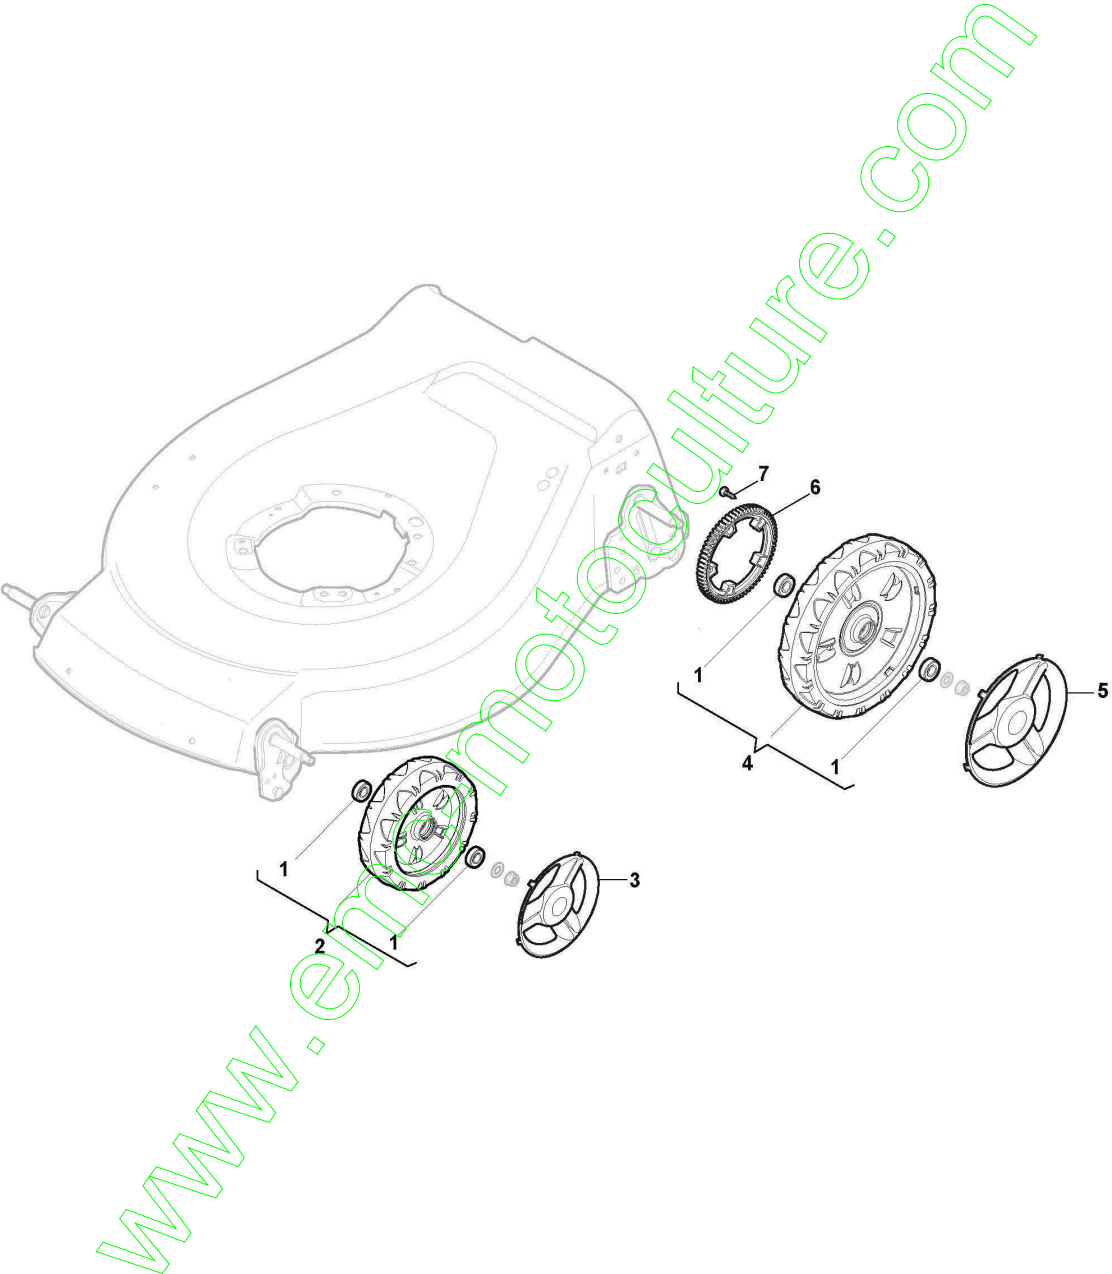

Roues et Couvre-Moyeu

Réf. N°	Q.té :	Code article	Description	Articles	De	Jusqu'à
1	8	322042064/0	Douille			
2	2	381007416/0	Roue Ø 200			To S/N 000000
2	2	381007416/1	Roue Ø 200		From S/N 382934	To S/N SK5169579
2	4	381007416/2	Roue Ø 200		From S/N 015100000	To S/N 101101000
2	2	381007416/3	Roue Ø 200		From S/N 19JA2WBH 009253	
3	2	322110687/0	Couvre-Moyeu Gris	Grey		
4	2	381007417/0	Roue Ø 280			To S/N SK3136453
4	2	381007417/1	Roue Ø 280		From S/N 015100000	To S/N 015100000
4	2	381007417/2	Roue Ø 280		From S/N SK5174228	To S/N 19KA2WBH 006301
4	2	381007417/3	Roue Ø 280		From S/N 101101000	
5	2	322110641/0	Couvre-Moyeu Gris	Grey		
6	2	322120115/0	Couronne	Only for Self Propelled Models		
7	2	112728706/0	Vis			

www.emc-motoculture.com