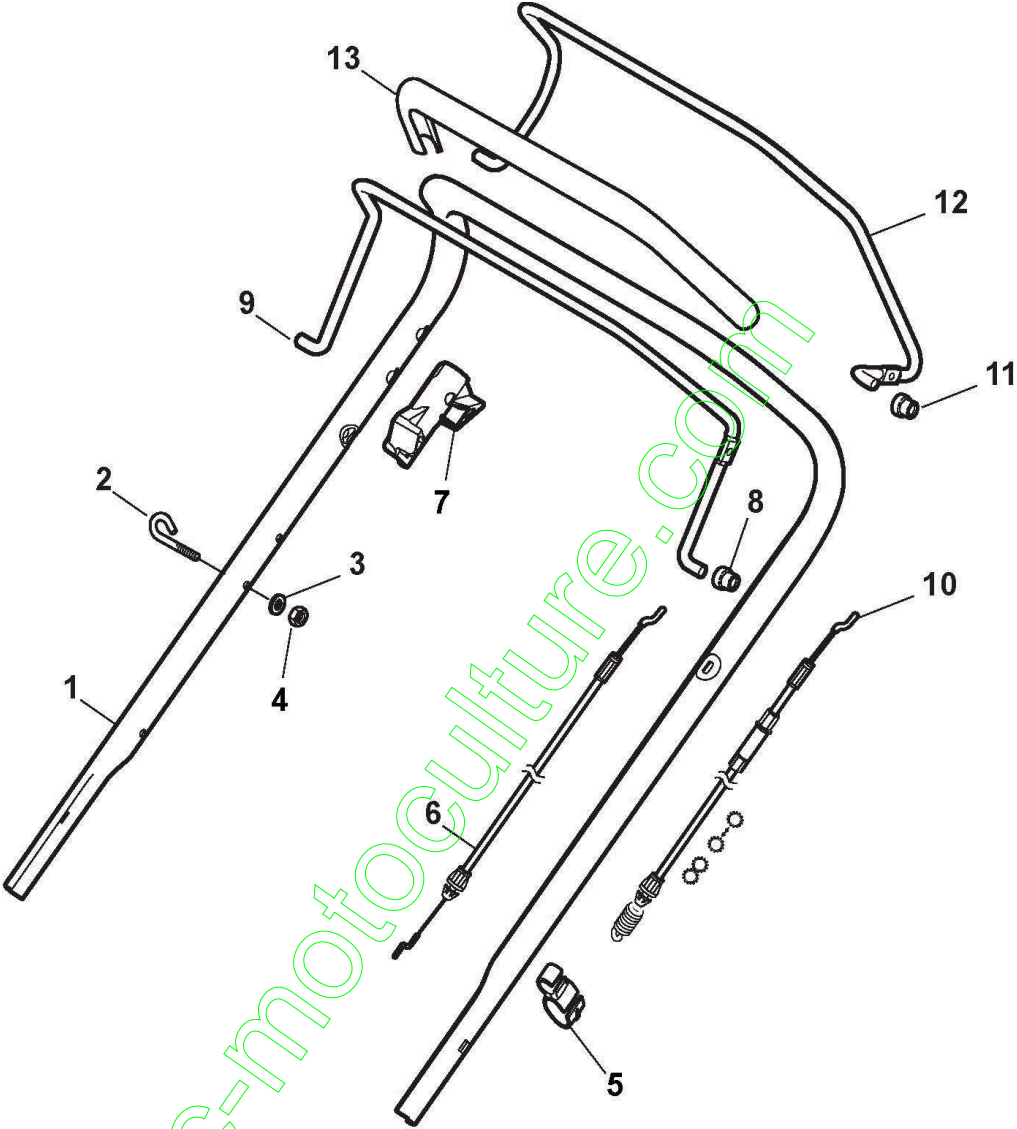

www.emc-motoculture.com

Mancheron, Partie Superieure

Réf. N°	Q.té :	Code article	Description	Articles	De	Jusqu'à
1	1	381007574/0	Mancheron, Partie Superieure			
2	1	122430313/0	Ressort De Guide			
3	1	112521330/0	Rondelle			
4	1	112154510/0	Ecrou			
5	1	118390020/0	Fixation Cable			
6	1	181030053/0	Cable Frein Moteur			
7	1	322545204/0	Point D'Appui			
8	1	122041966/0	Douille			
9	1	181003300/1	Levier Frein Moteur			
10	1	381030051/0	Câble, Commande Traction			To
10	1	381030092/0	Câble, Commande Traction		From	To
10	1	381030092/1	Câble, Commande Traction		01-Septem	31-August-
11	1	122041966/0	Douille		ber-2012	2013
12	1	181003301/0	Levier Traction			
13	1	122291050/0	Poignée Noir			

www.emc-motoculture.com