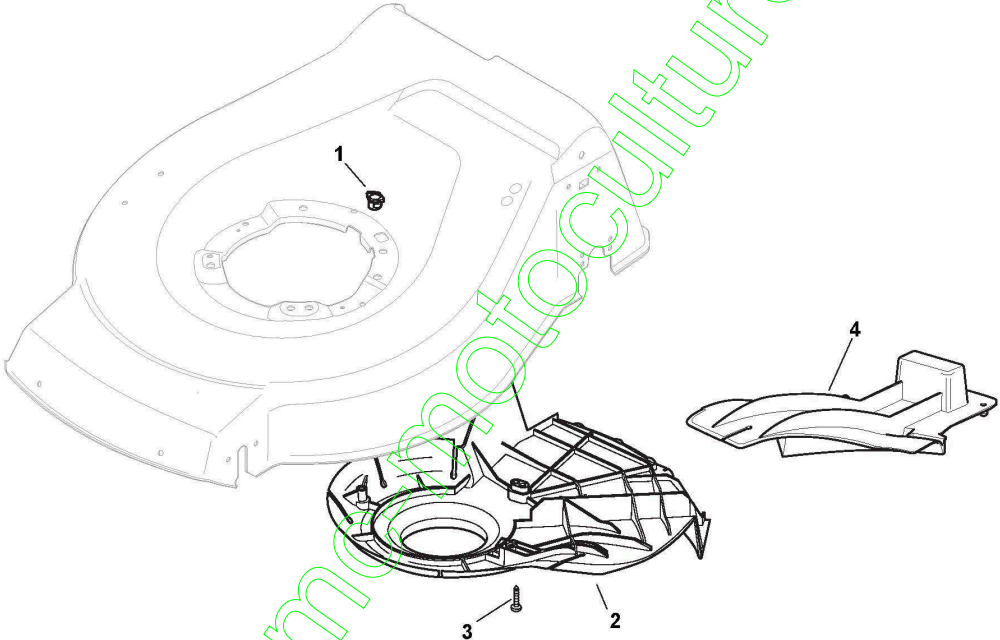

Protection Courroie

Réf. N°	Q.té :	Code article	Description	Articles	De	Jusqu'à
1	1	322291150/0	Insert De Caoutchouc			
2	1	322060198/0	Protection Courroie			To
2	1	322060198/1	Protection Courroie		From	To
3	3	112728530/0	Vis		01-Septem	
3	3	112728531/0	Vis		ber-2011	
4	1	322140223/0	Deflecteur		From	
					01-Septem	
					ber-2015	

www.emc-motoculture.com