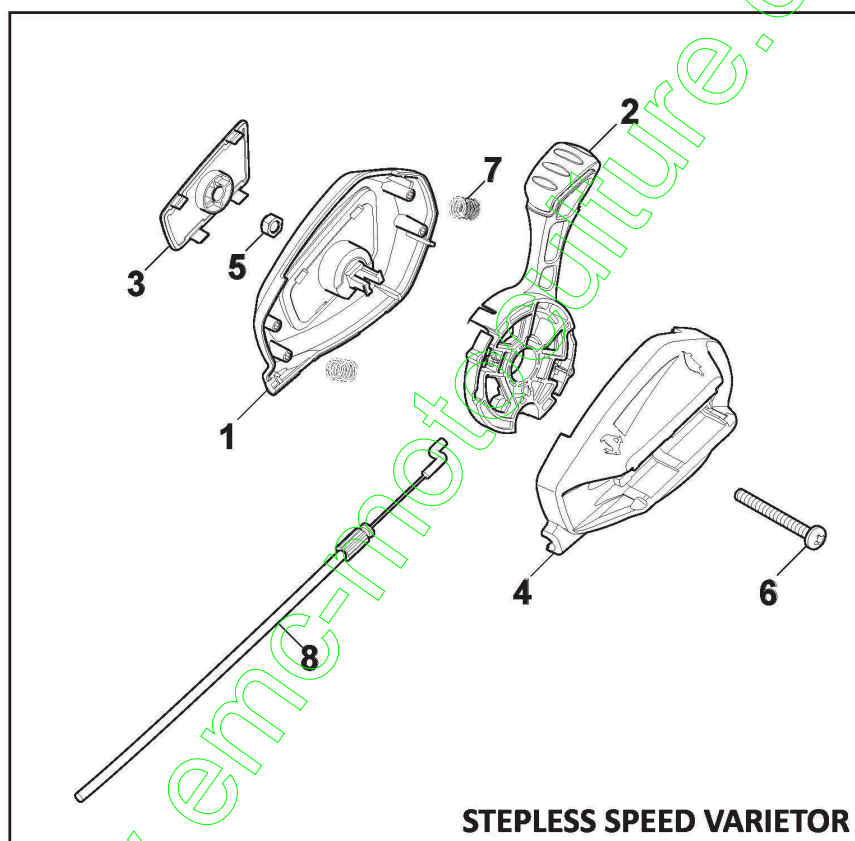

Variateur de vitesse de contrôle

Réf. N°	Q.té :	Code article	Description	Articles	De	Jusqu'à
1	1	322722817/0	Protection			
2	1	381007227/0	Variator Lever Assy			
3	1	322820086/0	Bouchon			
4	1	322722816/0	Protection			
5	1	112154510/0	Ecrou			
6	1	112727786/0	Vis			
7	2	122450487/0	Ressort			
8	1	381030109/0	Variator Cable			

www.emc-motoculture.com