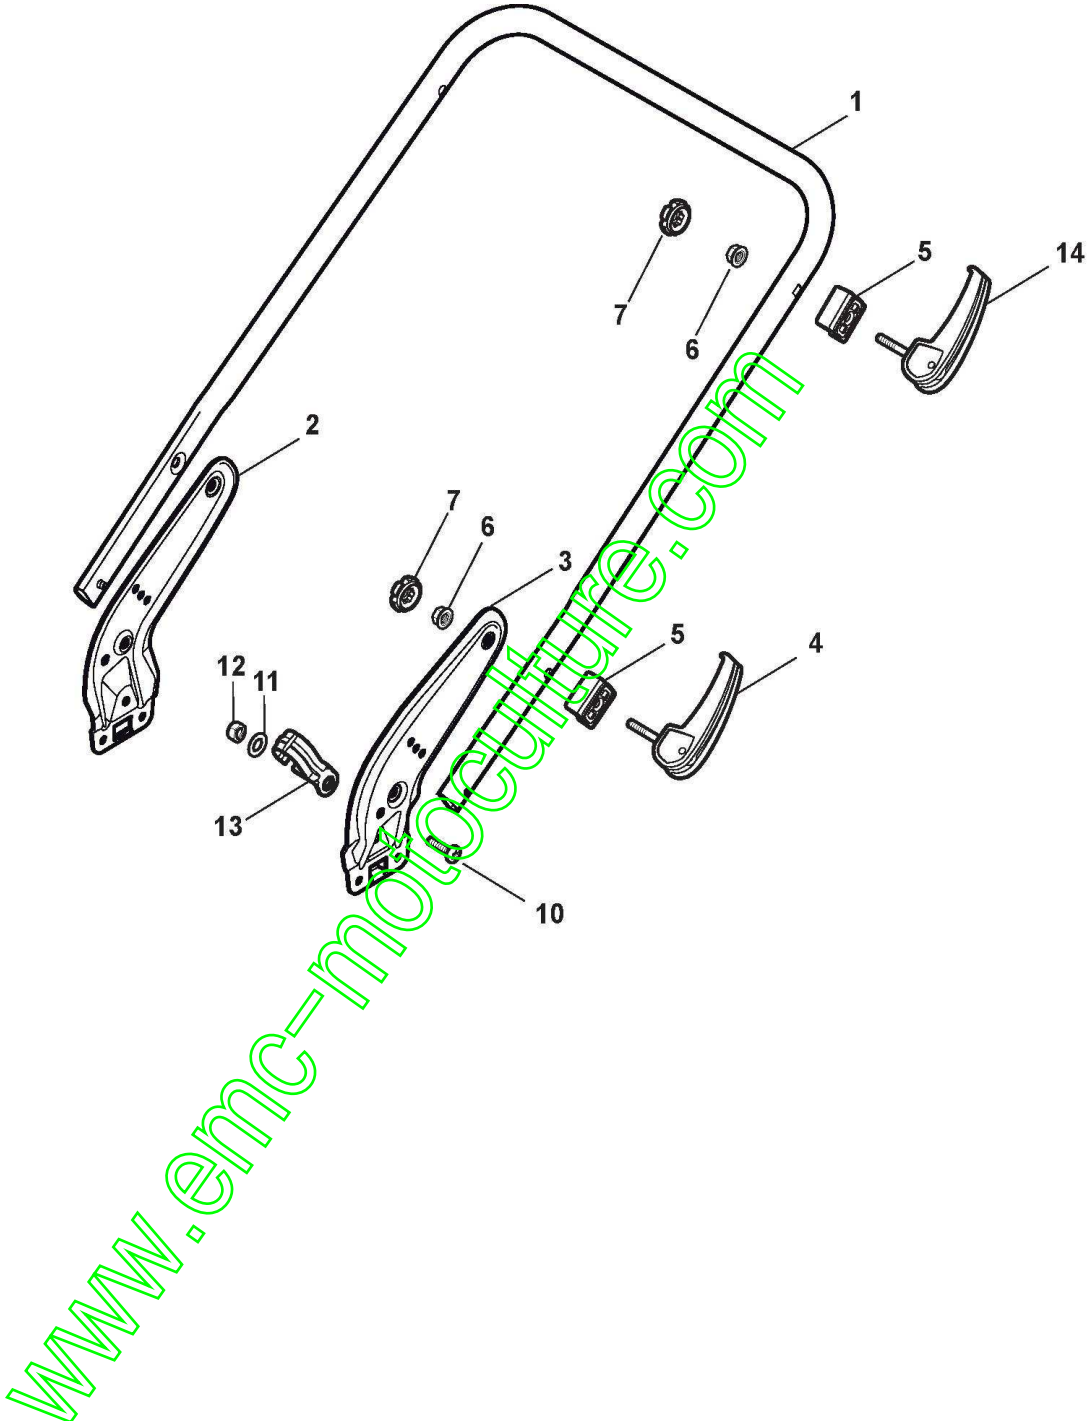

Mancheron, Partie Inferieure

Réf. N°	Q.té :	Code article	Description	Articles	De	Jusqu'à
1	1	381006719/0	Mancheron, Partie Inferieure	Black		
2	1	381005149/0	Bride Droit	Black		
3	1	381005151/0	Bride Gauche	Black		
4	4	381003253/0	Poignee			
5	4	322680016/0	Rondelle			
6	4	122131750/0	Ecrou			
7	4	322399835/0	Poignée			
10	2	112760605/0	Vis			
11	2	125038002/1	Douille			
12	2	112155000/0	Ecrou			
13	1	322192156/0	Collier			
14	2	381103350/0	Poignee			

www.emc-motoculture.com