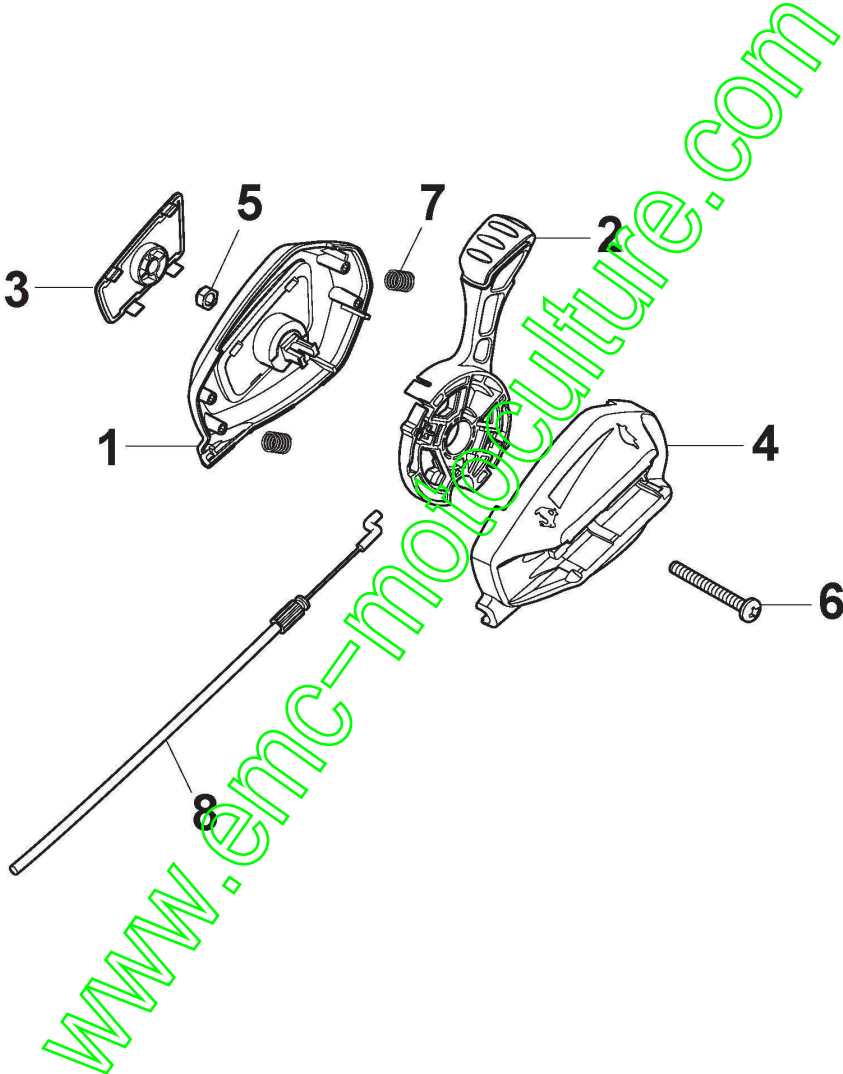

Commandes

Réf. N°	Q.té :	Code article	Description	Articles	De	Jusqu'à
1	1	322722817/0	Protection			
2	1	381007227/0	Variator Lever Assy			
3	1	322820086/0	Bouchon			
4	1	322722816/0	Protection			
5	1	112154510/0	Ecrou			
6	1	112727786/0	Vis			
7	2	122450487/0	Ressort			
8	1	381030110/0	Variator Cable			

www.emc-motoculture.com