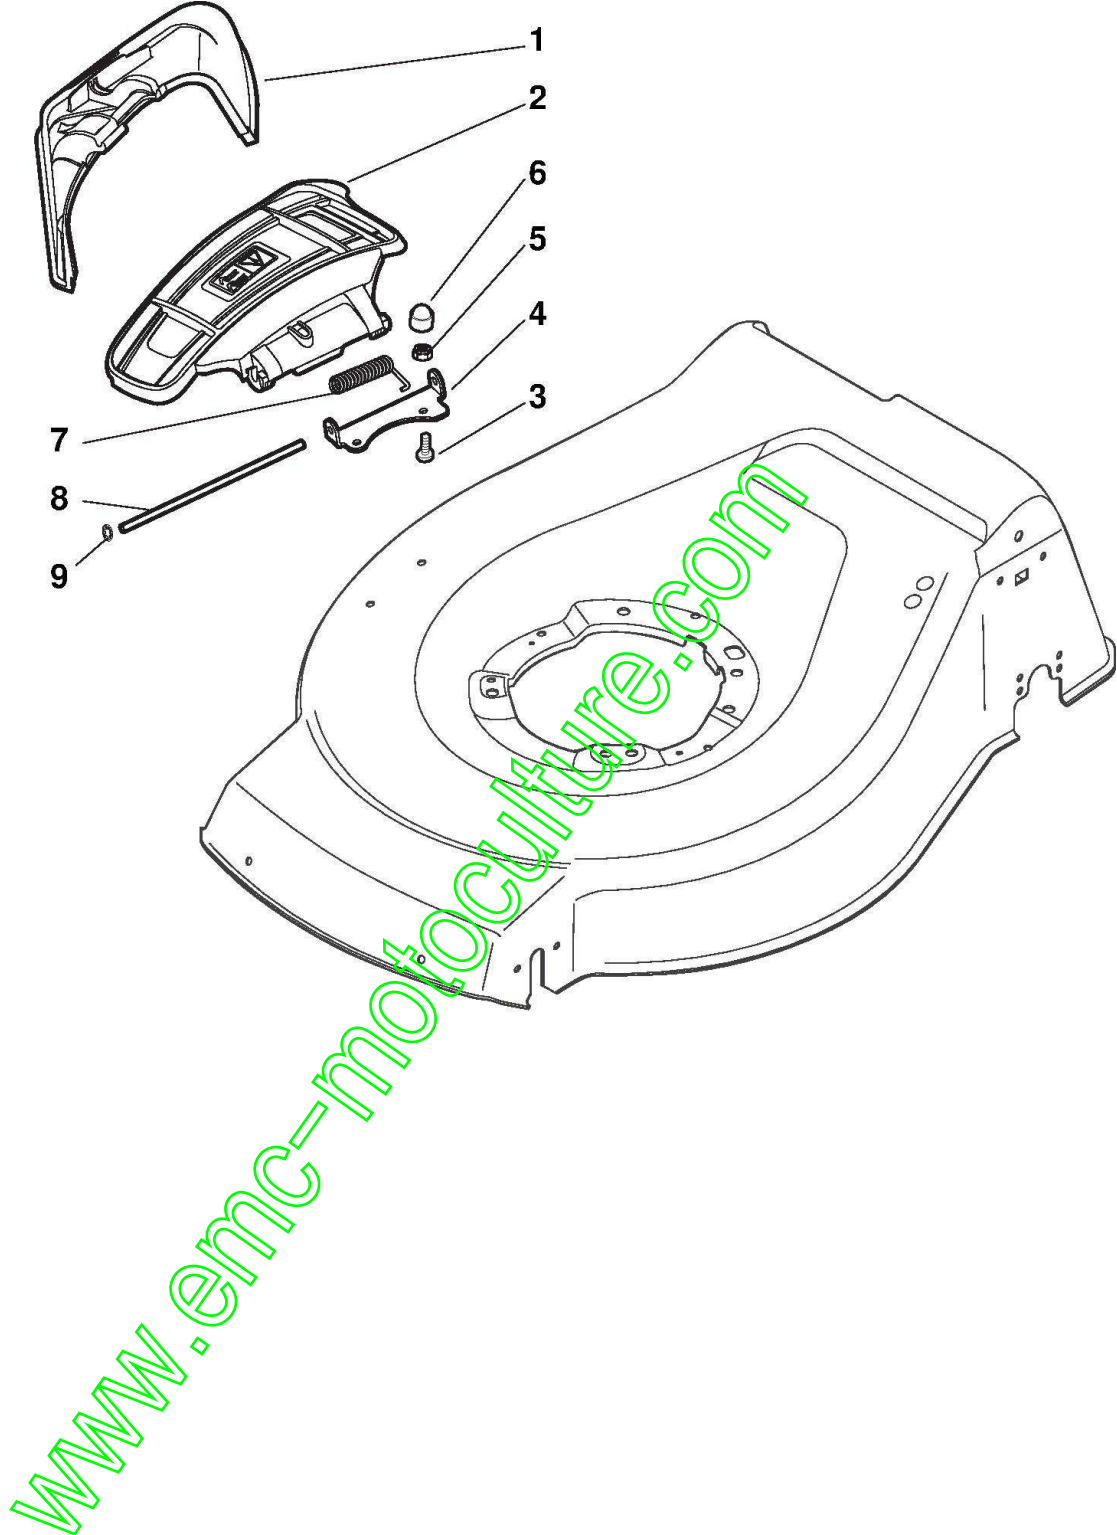

Protection Sortie

Réf. N°	Q.té :	Code article	Description	Articles	De	Jusqu'à
1	1	322108295/0	Convoyeur éjection latérale	To 31-August-2014		
1	1	322108295/1	Convoyeur éjection latérale	From 01-September-2014		
2	1	322600195/0	Protection Sortie	To 31-August-2014		
2	1	322600313/0	Protection Sortie	From 01-September-2014		
3	2	112727803/0	Vis			
4	1	322806639/0	Point D'Appui			
5	2	112154510/0	Ecrou			
6	2	118203853/0	Capot			
7	1	122450456/0	Ressort			
8	1	122517869/0	Pivot	To 31-August-2014		
8	1	122517869/1	Pivot	From 01-September-2014		
9	2	112604896/0	Fixateur A Couronne			

www.emc-motoculture.com