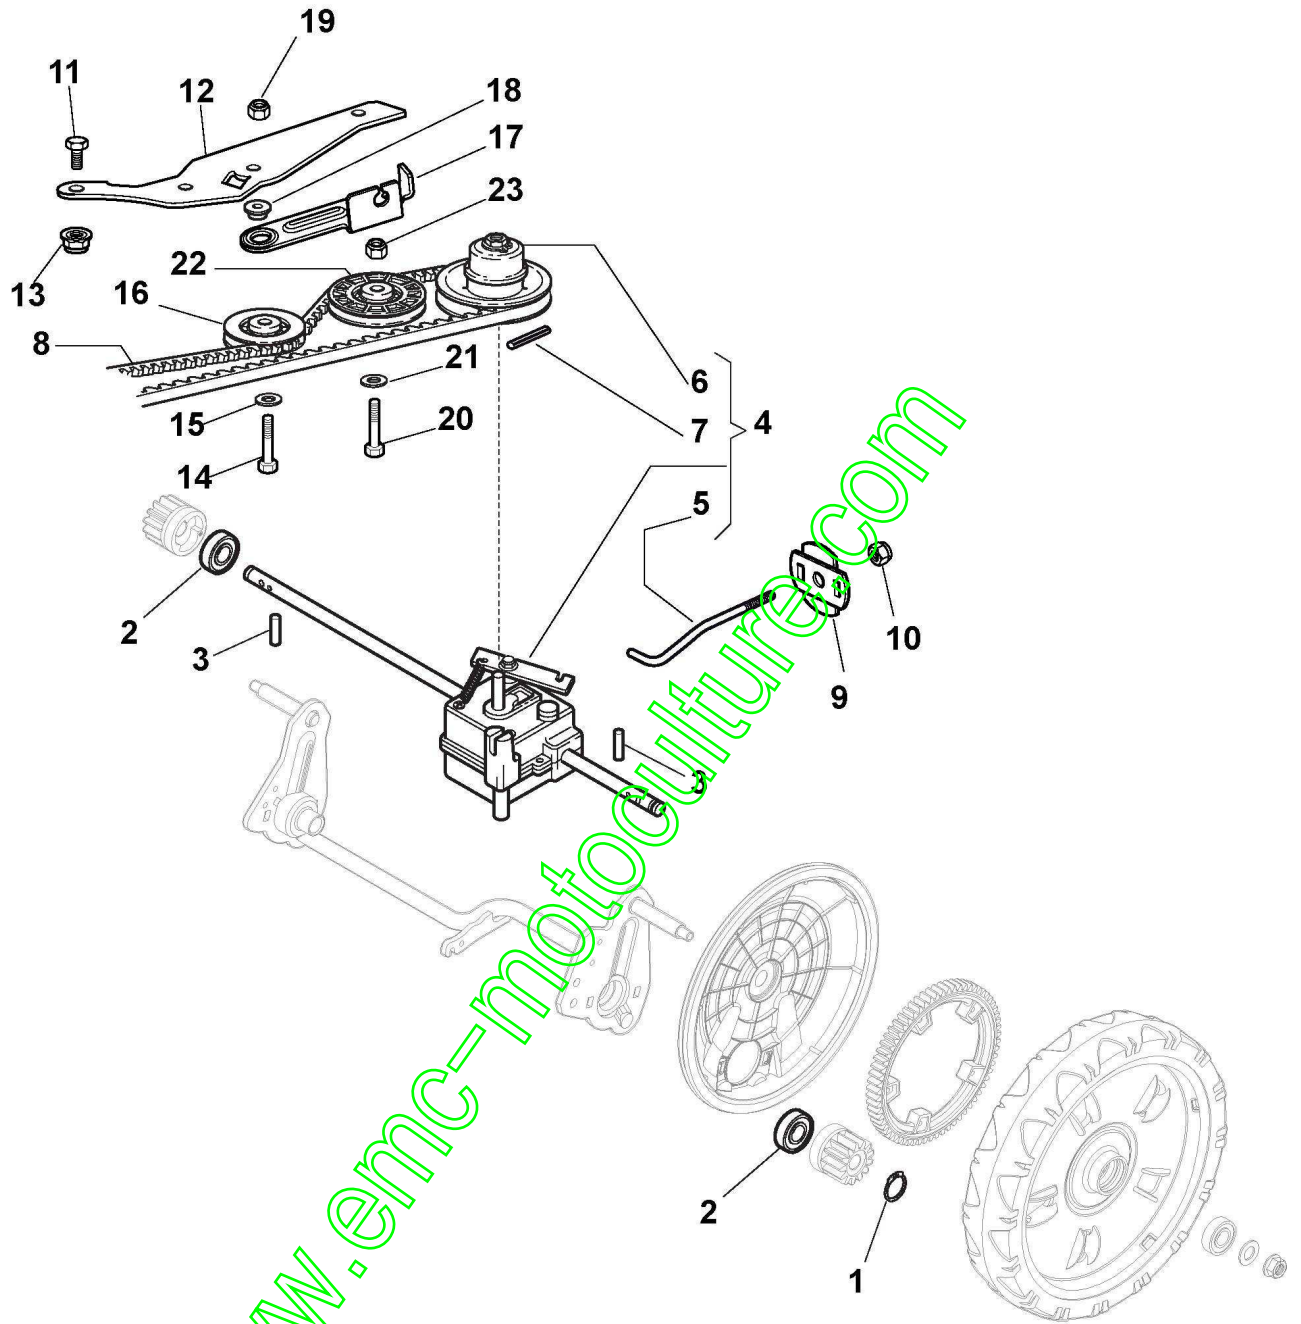

# Mancheron, Partie Superieure

Réf. N°	Q.té :	Code article	Description	Articles	De	Jusqu'à
1	1	381007574/0	Mancheron, Partie Superieure			
2	1	122430313/0	Ressort De Guide			
3	1	112521330/0	Rondelle			
4	1	112154510/0	Ecrou			
5	1	118390020/0	Fixation Cable			
6	1	181030070/0	Cable Frein Moteur			
7	1	322545204/0	Point D'Appui			
8	1	122041966/0	Douille			
9	1	181003300/1	Levier Frein Moteur			
10	1	381030051/0	Câble, Commande Traction	To 31-August-2012		
10	1	381030092/0	Câble, Commande Traction	From 01-September-2012 To 31-August-2013		
10	1	381030092/1	Câble, Commande Traction	From 01-September-2013		
11	1	122041966/0	Douille			
12	1	181003301/0	Levier Traction			
13	1	122291050/0	Poignée Noir			

## Groupe Traction

Réf. N°	Q.té :	Code article	Description	Articles	De	Jusqu'à
1	2	112608600/0	Seeger			
2	2	119216035/0	Roulement			
3	2	122753000/0	Goupille			
4	1	181003096/3	Groupe Traction			
5	1	122033285/0	Tige Reglage			
6	1	122601932/0	Poulie			
7	1	112645705/0	Goupille Élastique	ø5X32		
8	1	135064010/0	Courroie			
9	1	322675113/0	Rondelle			
10	1	112154510/0	Ecrou			
11	1	112791011/0	Vis			
12	1	322806625/2	Support			
13	1	112292102/0	Ecrou			
14	1	112689500/0	Vis			
15	1	112523050/0	Rondelle			
16	1	122601915/0	Poulie			
17	1	322806623/0	Support			
18	1	122671656/0	Rondelle			
19	1	112154510/0	Ecrou			
20	1	112674700/0	Vis			
21	1	112523050/0	Rondelle			
22	1	122601914/0	Poulie			
23	1	112154510/0	Ecrou			