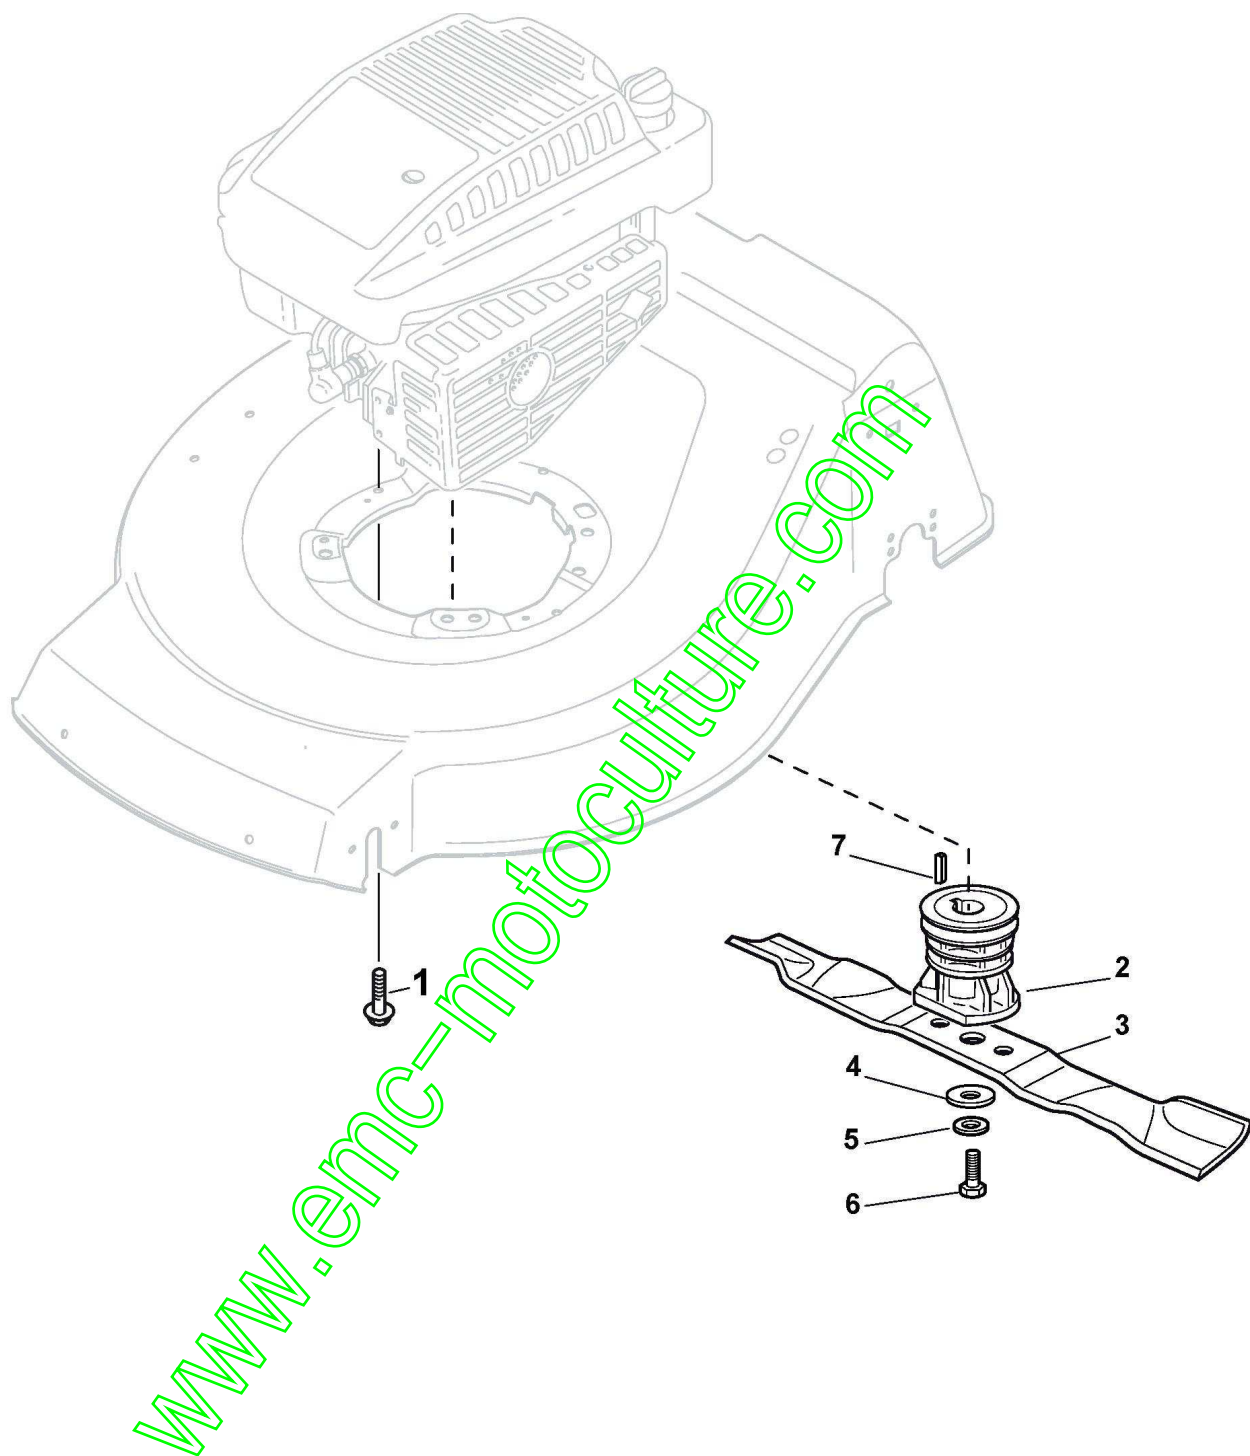

Lame De Coupe

Réf. N°	Q.té :	Code article	Description	Articles	De	Jusqu'à
1	3	112735108/1	Vis			
2	1	122465608/2	Moyeu Avec Poulie, Arbre Moteur Ø 25	To 31-december-2018		
2	1	122465608/3	Moyeu Avec Poulie, Arbre Moteur Ø 25	From 01-January-2019		
3	1	181004381/1	Lame Standard			
4	1	122160400/0	Disque Elastique			
5	1	112523080/0	Rondelle			
6	1	112735698/0	Vis			
7	1	112139150/0	Clavette, Arbre Moteur Ø 25			

www.emc-motoculture.com