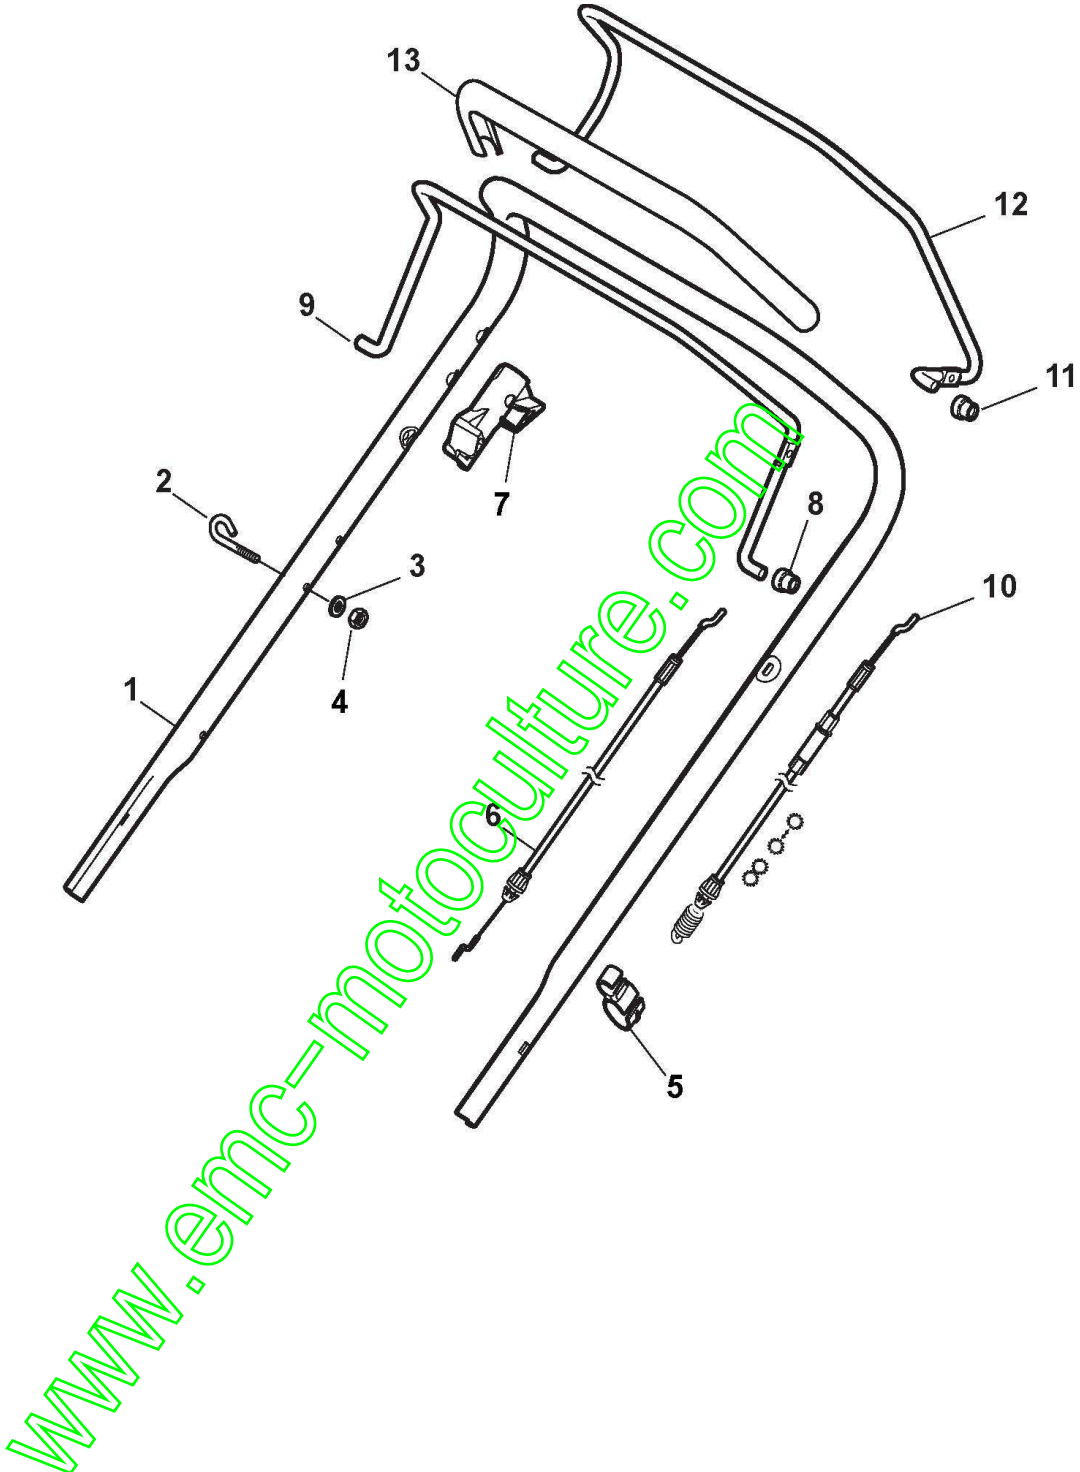

Mancheron, Partie Superieure

Réf. N°	Q.té :	Code article	Description	Articles	De	Jusqu'à
1	1	381007574/0	Mancheron, Partie Superieure			
2	1	122430313/0	Ressort De Guide			
3	1	112521330/0	Rondelle			
4	1	112154510/0	Ecrou			
5	1	118390020/0	Fixation Cable			
6	1	181030070/0	Cable Frein Moteur			
7	1	322545204/0	Point D'Appui			
8	1	122041966/0	Douille			
9	1	181003300/1	Levier Frein Moteur			
10	1	381030051/0	Câble, Commande Traction	To 31-August-2012		
10	1	381030092/0	Câble, Commande Traction	From 01-September-2012 To 31-August-2013		
10	1	381030092/1	Câble, Commande Traction	From 01-September-2013		
11	1	122041966/0	Douille			
12	1	181003301/0	Levier Traction			
13	1	122291050/0	Poignée Noir			

www.emc-motoculture.com