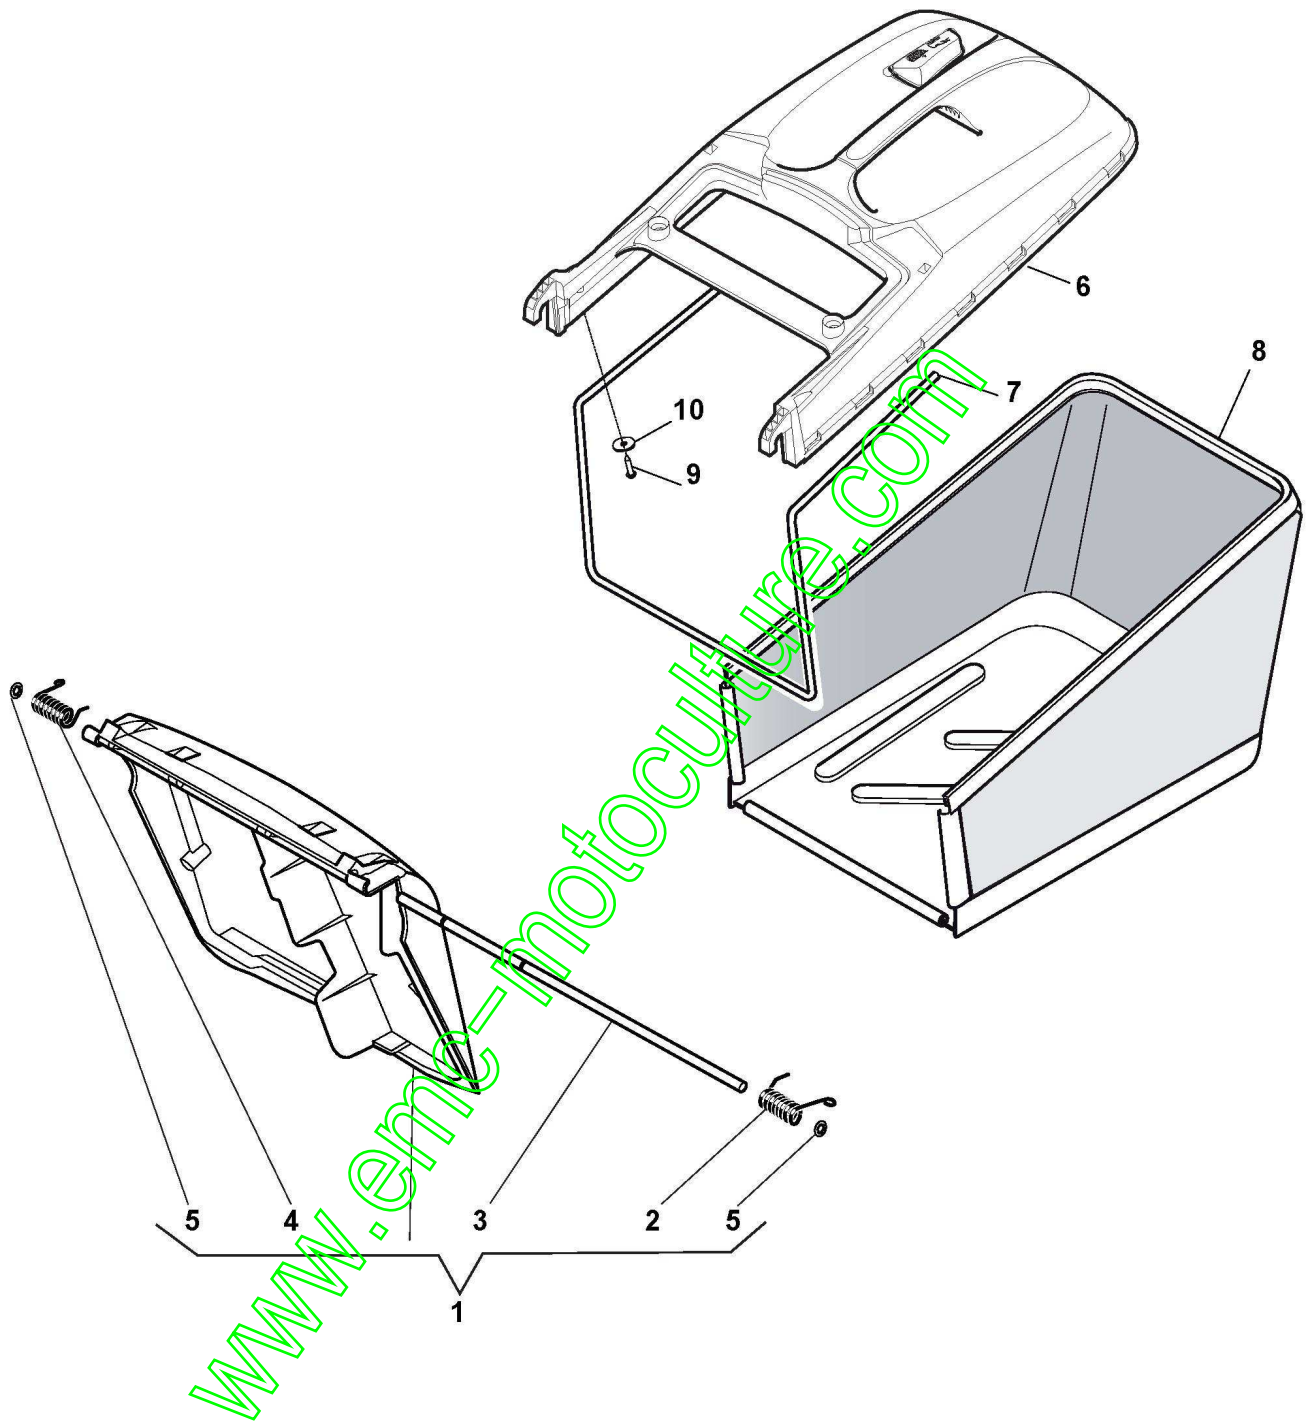

Sac De Ramassage D'Herbe

Réf. N°	Q.té :	Code article	Description	Articles	De	Jusqu'à
1	1	381008081/1	Pare-Pierres, Noir	Black;To 31-August-2011		
1	1	381008081/2	Pare-Pierres, Noir	Black;From 01-September-2011		
2	1	122450466/0	Ressort Gauche			
3	1	122517882/0	Pivot			
4	1	122450465/0	Ressort Droit			
5	2	112604899/0	Fixateur A Couronne			
6	1	381486030/0	Sac, Partie Superieure	Grey		
7	1	122608525/0	Renforcement Inferieure	To 31-August-2013		
7	1	122608525/1	Renforcement Inferieure	From 01-September-2013 To 31-August-2019		
7	1	122608525/2	Renforcement Inferieure	From 01-September-2019		
8	1	181002211/0	Sac, Toile	Black without Logo		
9	2	112728680/0	Vis			
10	2	112523050/0	Rondelle			

www.emc-motoculture.com