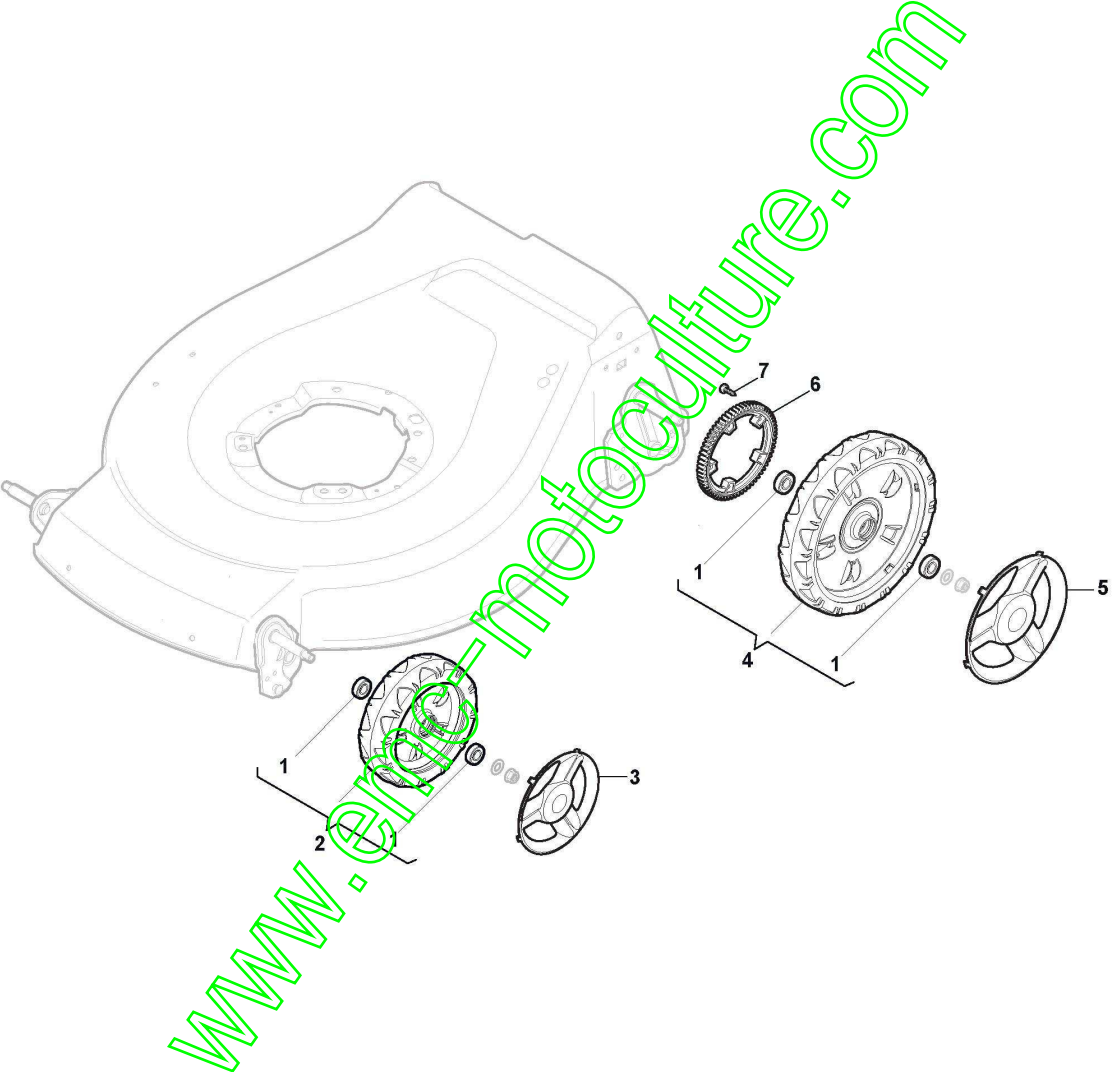

Roues et Couvre-Moyeu

Réf. N°	Q.té :	Code article	Description	Articles	De	Jusqu'à
1	8	322042064/0	Douille			
2	2	381007416/0	Roue Ø 200	To 31-August-2010		
2	2	381007416/1	Roue Ø 200	From 01-September-2010 To 31-August-2012		
2	4	381007416/2	Roue Ø 200	From 01-September-2012 To 31-August-2019		
2	2	381007416/3	Roue Ø 200	From 01-September-2019		
3	2	322110687/0	Couvre-Moyeu Gris	Grey		
4	2	381007417/0	Roue Ø 280	To 31-August-2010		
4	2	381007417/1	Roue Ø 280	From 01-September-2010 To 31-August-2012		
4	2	381007417/2	Roue Ø 280	From 01-September-2012 To 31-August-2019		
4	2	381007417/3	Roue Ø 280	From 01-September-2019		
5	2	322110641/0	Couvre-Moyeu Gris	Grey		
6	2	322120115/0	Couronne			
7	2	112728706/0	Vis			

www.emc-motoculture.com