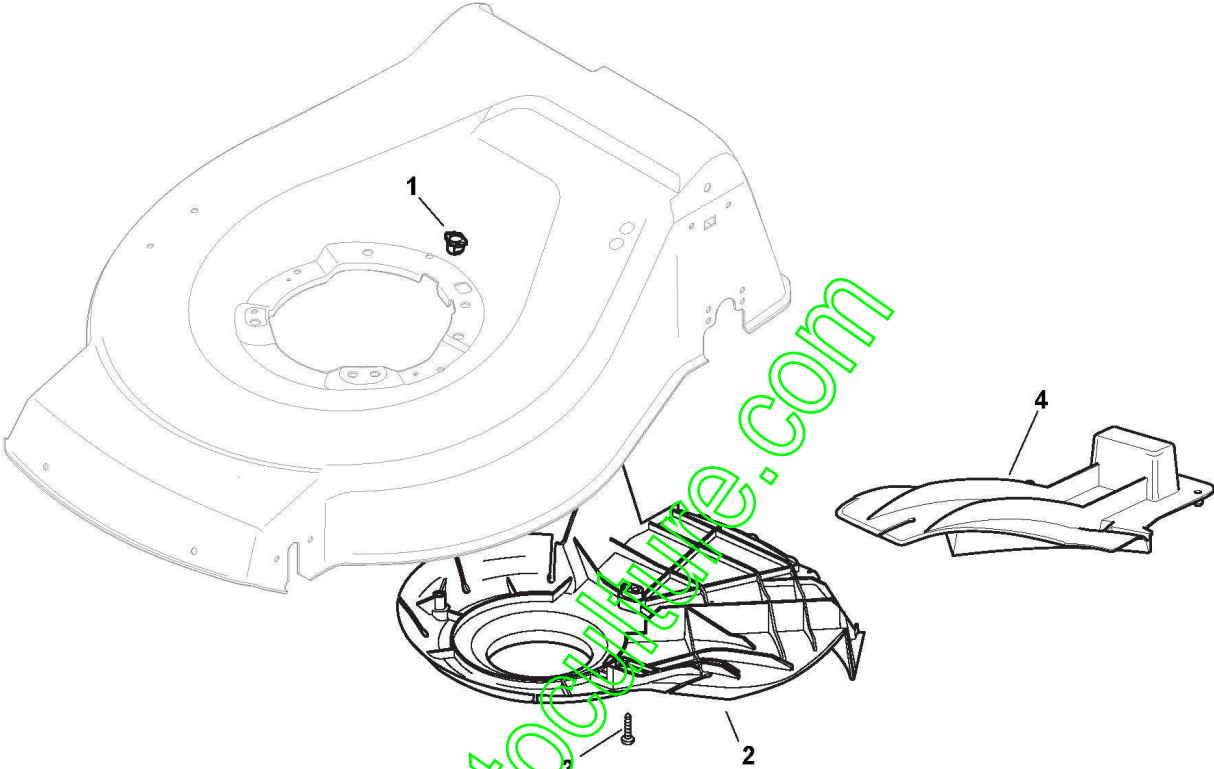

Protection Courroie

Réf. N°	Q.té :	Code article	Description	Articles	De	Jusqu'à
1	1	322291150/0	Insert De Caoutchouc			
2	1	322060197/2	Protection Courroie	To 31-August-2011		
2	1	322060197/3	Protection Courroie	From 01-September-2011		
3	3	112728530/0	Vis	To 31-August-2015		
3	3	112728531/0	Vis	From 01-September-2015		
4	1	122140222/0	Deflecteur			

www.emc-motoculture.com