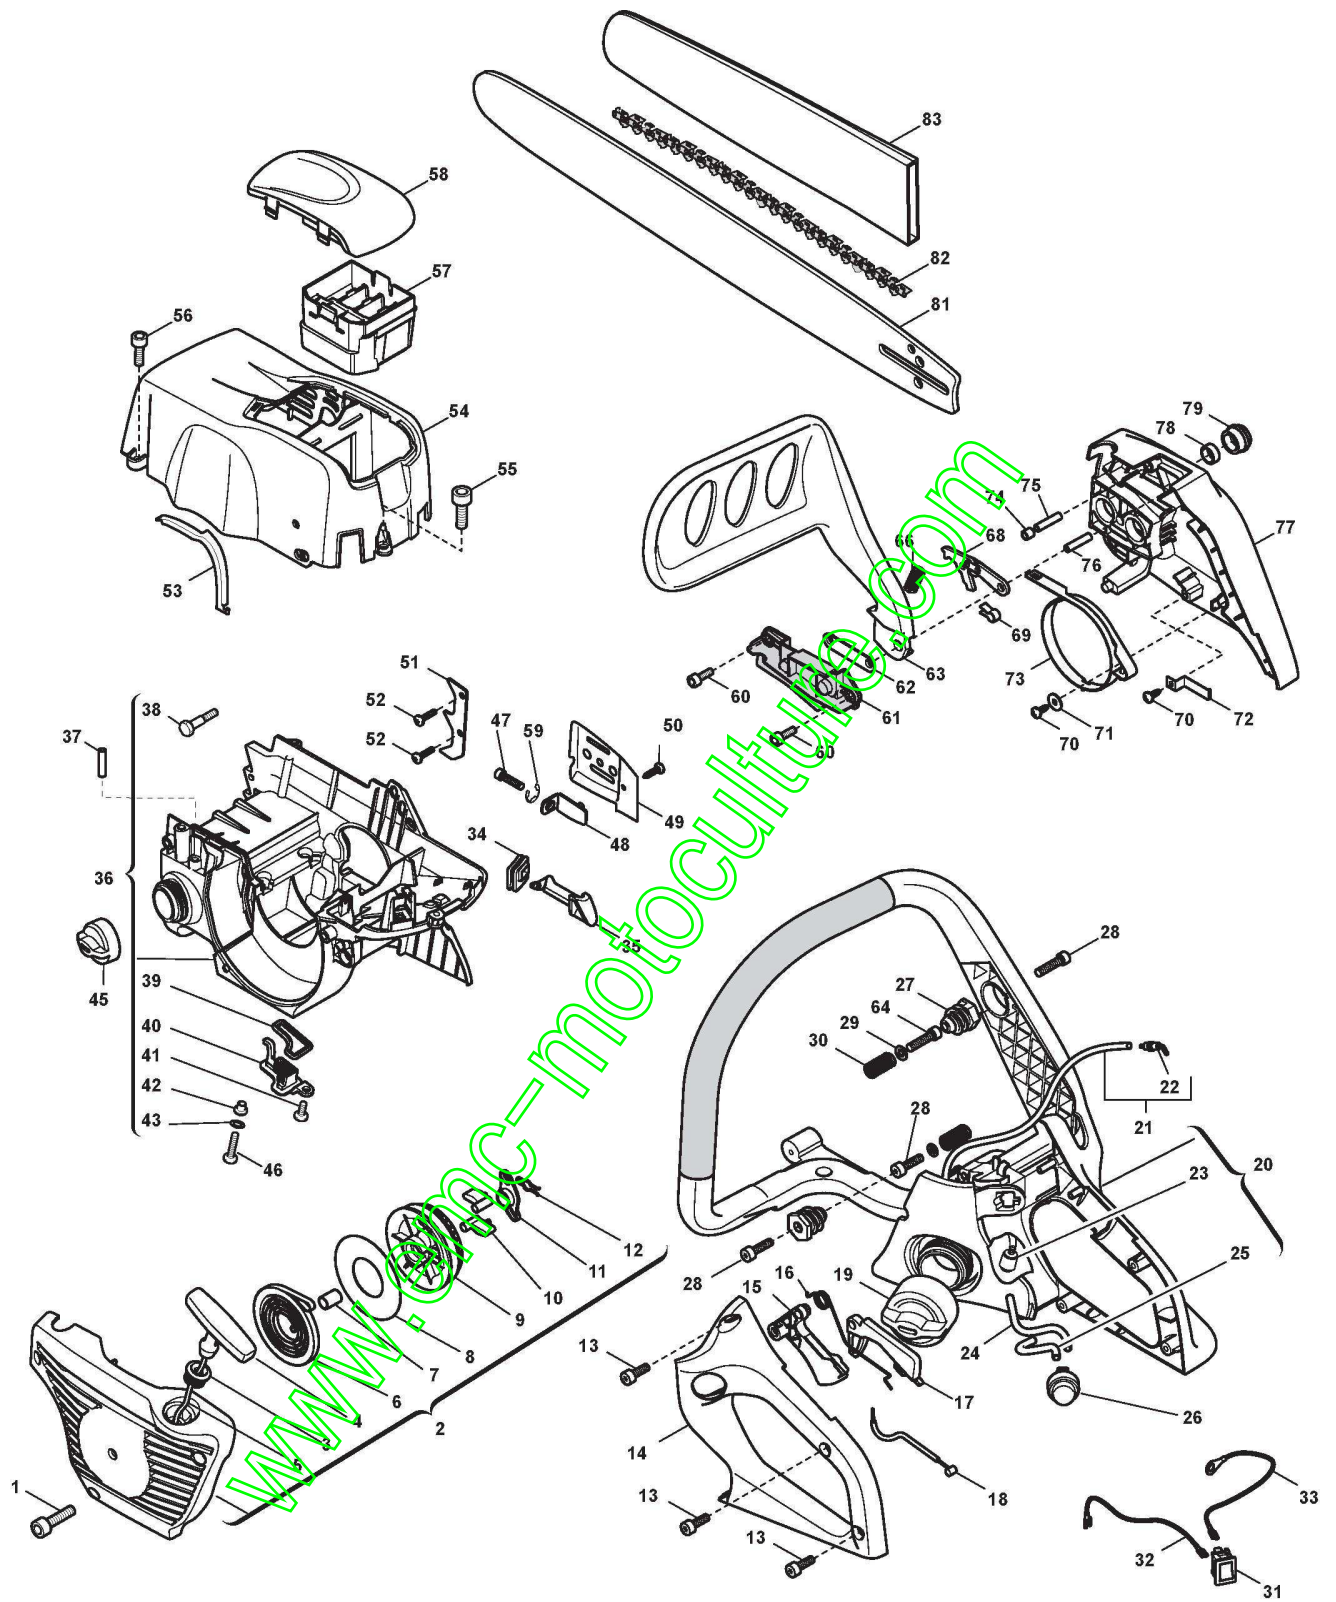

Carter

Réf. N°	Q.té :	Code article	Description	Articles	De	Jusqu'à
48	1	323810000/0	Goujon Tendeur De Chaîne			
49	1	323311001/0	Plaque Base Guide			
50	1	2123060	Vis			
51	1	323026000/0	Cliquet			
52	2	2123100	Vis			
53	1	323140051/0	Deflecteur			
54	1	323087001/0	Couvre-Cylindre Orange			
54	1	323087008/0	Couvre-Cylindre Rouge			
54	1	323087017/0	Couvre-Cylindre Jaune			
55	1	2123100	Vis			
56	2	2123030	Vis			
57	1	323220000/0	Filtre À Air			
58	1	323109503/0	Couvercle			
59	1	3351050	Circlip Pointeau			
60	2	2123100	Vis			
61	1	323109505/0	Couvercle Frein			
62	1	3614490	Plaque Frein			
63	1	383455000/0	Protège-Main			
64	1	2135040	Vis			
66	1	123430553/0	Ressort Frein			
68	1	4252310	Levier Bande Frein			
69	1	3614780	Ressort			
70	2	2123060	Vis			
71	1	2312100	Rondelle			
72	1	3612400	Plaquette			
73	1	323448000/0	Bande Frein			
74	1	2382100	Douille			
75	1	112622630/0	Rouleau			
76	1	3180390	Goupille			
77	1	323059001/0	Carter Friction Orange			
77	1	323059014/0	Carter Friction Rouge			
77	1	323059023/0	Carter Friction Jaune			
78	2	3643000	Douille			
79	2	2670270	Ecrou			
81	1	123900101/0	Guide Chaîne 18inch			
82	1	4113713	Chaîne 16inch			
83	1	4181497	Protège-Guide 18inch