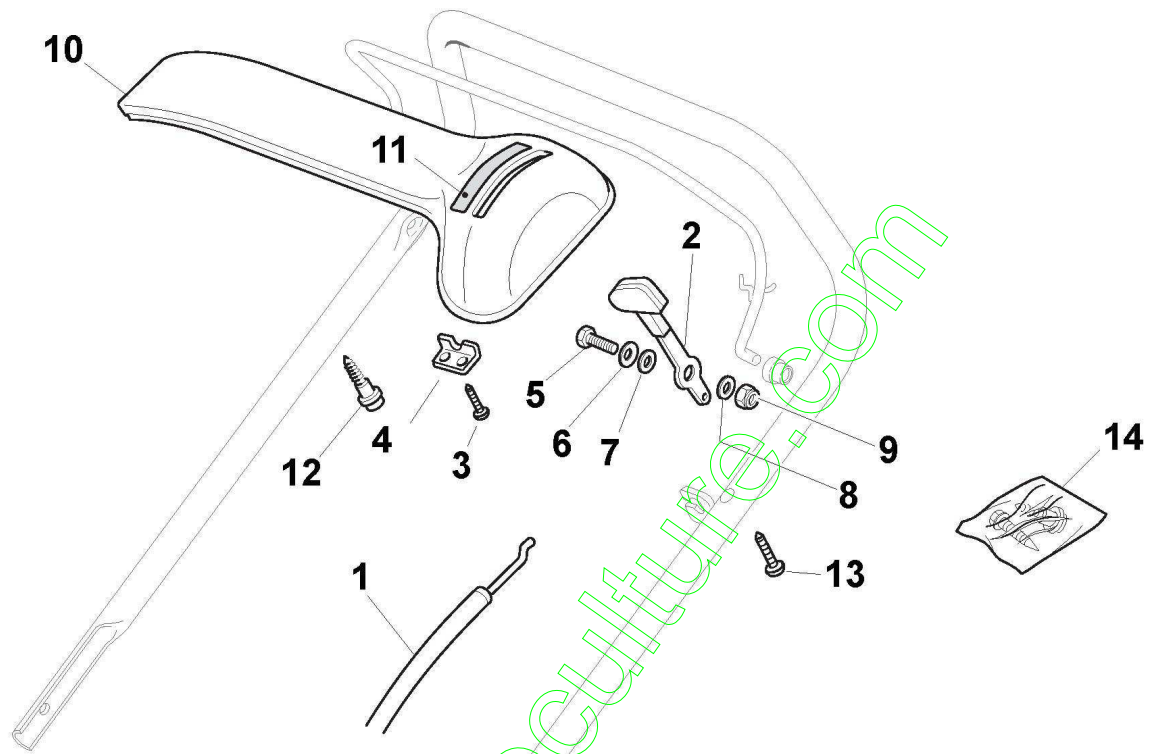

www.emc-motoculture.com

Mancheron, Partie Inferieure

Réf. N°	Q.té :	Code article	Description	Articles	De	Jusqu'à
1	4	112293202/0	Ecrou			
2	4	122399803/0	Poignée			
3	4	322041955/0	Douille			
4	2	112793700/0	Vis			
5	2	112792610/0	Vis			
6	2	112155000/0	Ecrou			
7	2	112819125/0	Vis			
8	2	122680006/1	Rondelle			
11	2	381006973/0	Mancheron, Partie Inferieure			
12	1	381008633/0	Dotation Visserie			

www.emc-motoculture.com

www.emc-motoculture.com

Mancheron, Partie Superieure

Réf. N°	Q.té :	Code article	Description	Articles	De	Jusqu'à
1	1	122430309/0	Ressort			
2	1	112154330/0	Ecrou			
3	1	381006977/1	Mancheron, Partie Inferieure			To 31-August- 2002
3	1	381006981/0	Mancheron, Partie Superieure		From	
4	2	118566112/0	Bouchon Tube Guidon			
5	1	181000761/0	Cable Frein Moteur	B&S 675/625/500 Series	From	
6	1	181003291/2	Levier Frein Moteur			To 31-August- 2006
6	1	181003291/3	Levier Frein Moteur		From	
7	2	122041966/0	Douille			
11	2	122041965/0	Douille			To
11	2	322041965/1	Douille		From 01-Septem ber-2004	
12	1	181003288/1	Levier Traction			
13	1	181000645/0	Câble, Commande Traction	(Bi. Ci. Di.)		To 31-August- 2003
13	1	381000668/1	Câble, Commande Traction	(General Transmission)	From	
13	1	381000672/0	Câble, Commande Traction	(Bi. Ci. Di.)	From	
13	1	381001143/0	Câble, Commande Traction	(France Reducteurs)	From 01-Septem ber-2003	To 31-August- 2003

www.emc-motoculture.com

Console

Réf. N°	Q.té :	Code article	Description	Articles	De	Jusqu'à
1	1	481007160/0	Câble Accélérateur + Gaine, Universel			
2	1	381007280/2	Levier Accelérateur Console			
3	2	112735105/0	Vis			
4	1	322981467/0	Plaquette			
5	1	112791500/0	Vis			
6	1	112530060/0	Rondelle Elastique			
7	1	112523040/0	Rondelle			
8	1	112523040/0	Rondelle			
9	1	112154510/0	Ecrou			
10	1	422120154/0	Console Rouge			
11	1	114356744/0	Etiquette daccélérateur			To
11	1	114356744/1	Etiquette		From	31-August-2006
12	1	122943006/0	Vis			
13	1	112728460/0	Vis			
14	1	381008609/0	Dotation Visserie			