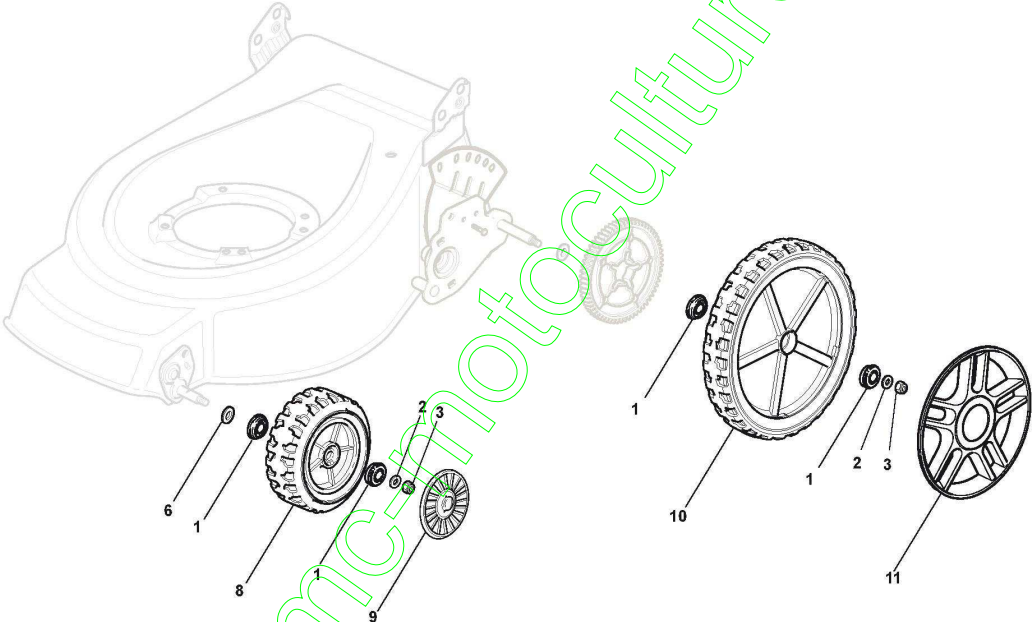

Roues et Couver-Moyeu

Réf. N°	Q.té :	Code article	Description	Articles	De	Jusqu'à
1	8	122122200/0	Roulement			
2	4	112521350/0	Rondelle			
3	2	112155000/0	Ecrou			
6	2	112530150/0	Rondelle Elastique			
8	2	181007343/0	Roue			
9	2	322110348/0	Couvre-Moyeu Gris	Grey		
10	2	381007380/0	Roue			
11	2	322110590/0	Couvre-Moyeu Gris	Grey		

www.emc-motoculture.com