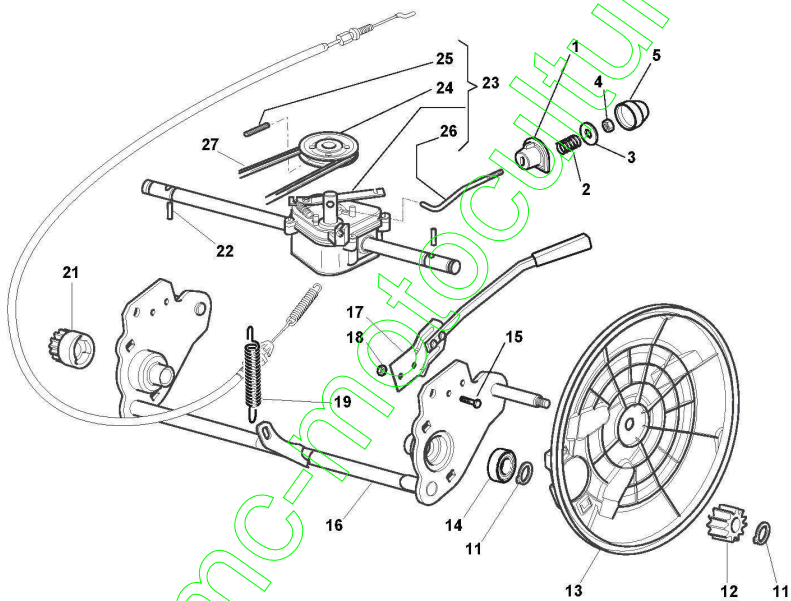

www.emc-motoculture.com

Groupe Traction

Réf. N°	Q.té :	Code article	Description	Articles	De	Jusqu'à
1	1	122041957/1	Douille			
2	1	122450063/0	Ressort			
3	1	322680009/0	Rondelle			
4	1	112154510/0	Ecrou			
5	1	122110230/0	Couvre Moyeu			
11	4	112608600/0	Seeger			
12	1	122570110/1	Pignon Droit			
13	2	322600160/0	Protection Roue			
14	2	119216035/0	Roulement			
15	2	112789000/0	Vis			
16	1	381002853/2	Axe Roues Arriere			
17	1	381003326/0	Levier Reglage Hauteur			To
17	1	381003326/1	Levier, Reglage Hauteur		From 01-Septem ber-2010	
18	2	112154330/0	Ecrou			
19	1	122450460/0	Ressort			
21	1	122570120/1	Pignon Gauche			
22	2	122753000/0	Goupille			
23	1	181003076/0	Groupe Traction G.T.	(General Transmission)		To
23	1	181003081/1	Groupe Traction Bi.Ci.Di	(Bi. Ci. Di.)		To
23	1	181003092/0	Groupe Traction	(General Transmission)	From	31-August- 2010
24	1	122601904/0	Poulie			To
24	1	122601909/0	Poulie		From	31-August- 2010
25	1	112645705/0	Goupille Élastique			
26	1	122033280/0	Tige Reglage	(Bi. Ci. Di.)		
26	1	122033283/0	Tige Reglage	(General Transmission)		
27	1	135063902/0	Courroie			

www.emc-motoculture.com