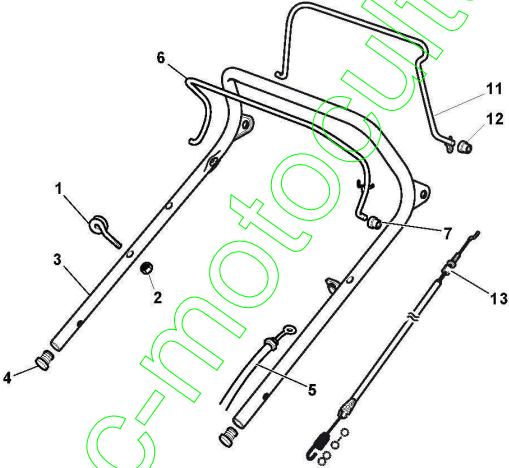

www.emc-motoculture.com

Mancheron, Partie Superieure

Réf. N°	Q.té :	Code article	Description	Articles	De	Jusqu'à
1	1	122430309/0	Ressort			
2	1	112154330/0	Ecrou			
3	1	381006977/1	Mancheron, Partie Inferieure			To 31-August- 2002
3	1	381006981/0	Mancheron, Partie Superieure		From	
4	2	118566112/0	Bouchon Tube Guidon			
5	1	181000761/0	Cable Frein Moteur	B&S 675/625/500 Series	From	
6	1	181003291/2	Levier Frein Moteur			To 31-August- 2006
6	1	181003291/3	Levier Frein Moteur		From	
7	2	122041966/0	Douille			
11	2	122041965/0	Douille			To
11	2	322041965/1	Douille		From 01-Septem ber-2004	
12	1	181003288/1	Levier Traction			
13	1	181000645/0	Câble, Commande Traction	(Bi. Ci. Di.)		To 31-August- 2003
13	1	381000668/1	Câble, Commande Traction	(General Transmission)	From	
13	1	381000672/0	Câble, Commande Traction	(Bi. Ci. Di.)	From	
13	1	381001143/0	Câble, Commande Traction	(France Reducteurs)	From 01-Septem ber-2003	To 31-August- 2003

www.emc-motoculture.com