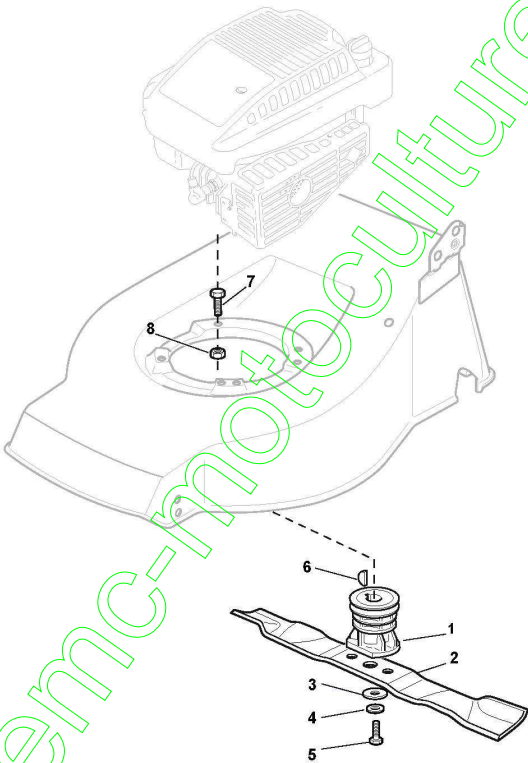

Lame De Coupe

Réf. N°	Q.té :	Code article	Description	Articles	De	Jusqu'à
1	1	122465607/1	Moyeu Avec Poulie, Arbre Moteur Ø 22.2			To 31-August- 2007
1	1	122465607/2	Moyeu Avec Poulie, Arbre Moteur Ø 22.2		From 01-Septem	To 31-August-
1	1	122465607/3	Moyeu Avec Poulie, Arbre Moteur Ø 22.2		From 01-Septem ber-2010	To
2	1	181004381/0	Lame			To
2	1	181004381/1	Lame Standard		From	To
2	1	181004398/0	Lame Ailetée		From 01-Septem ber-2001	
3	1	122160400/0	Disque Elastique			
4	1	112523080/0	Rondelle			
5	1	112735698/0	Vis			
6	1	112139100/0	Languette			
7	3	112691100/0	Vis			
8	3	112154210/0	Ecrou			

www.emc-motoculture.com