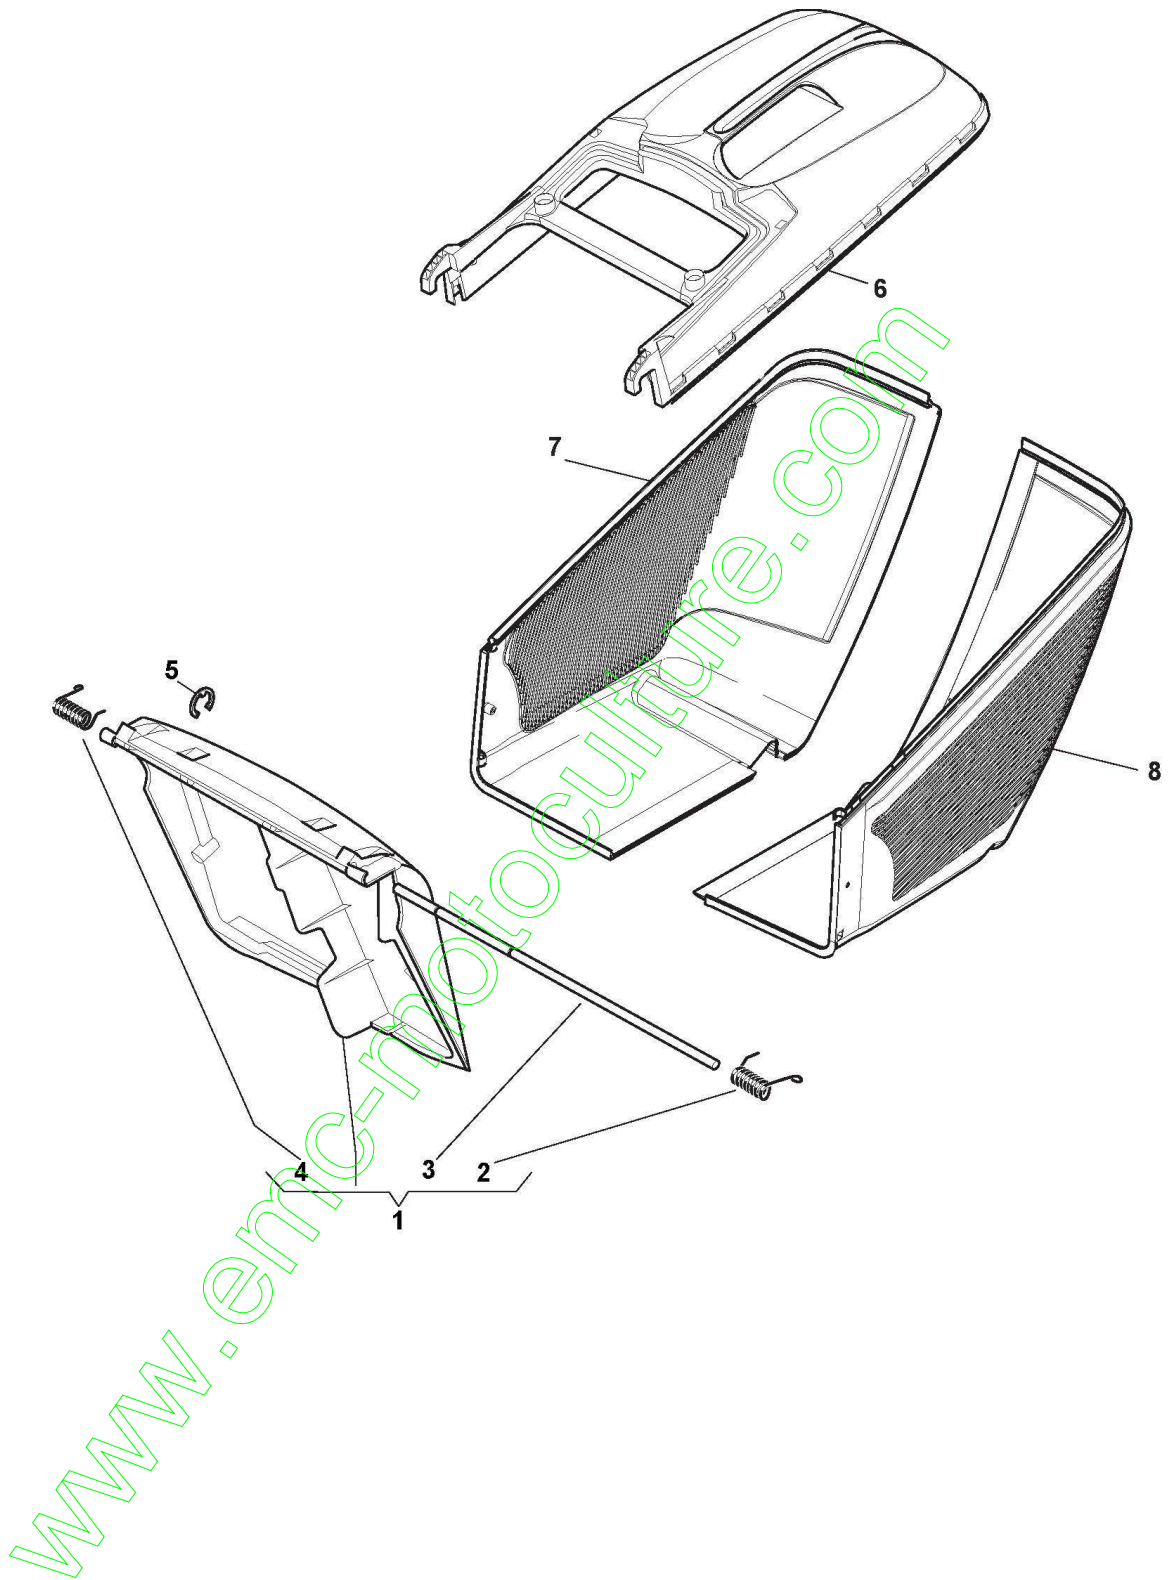

Sac De Ramassage D'Herbe

Réf. N°	Q.té :	Code article	Description	Articles	De	Jusqu'à
1	1	381008021/1	Pare-Pierres	Black		To
1	1	381008021/2	Pare-Pierres	Black	From	31-August-2009
2	1	122450420/1	Ressort Gauche			
3	1	122517906/1	Pivot			
4	1	122450410/1	Ressort Droit			
5	1	112000930/0	Anneau Benzing			
6	1	322486101/0	Sac, Partie Superieure			
7	1	322486150/0	Sac, Partie Inferieure Droit			To
7	1	322486150/1	Sac, Partie Inferieure Droit		From	
8	1	322486151/0	Sac, Partie Inferieure Gauche		01-September-2007	To
8	1	322486151/1	Sac, Partie Inferieure Gauche		From	
					01-September-2007	

www.emc-motoculture.com