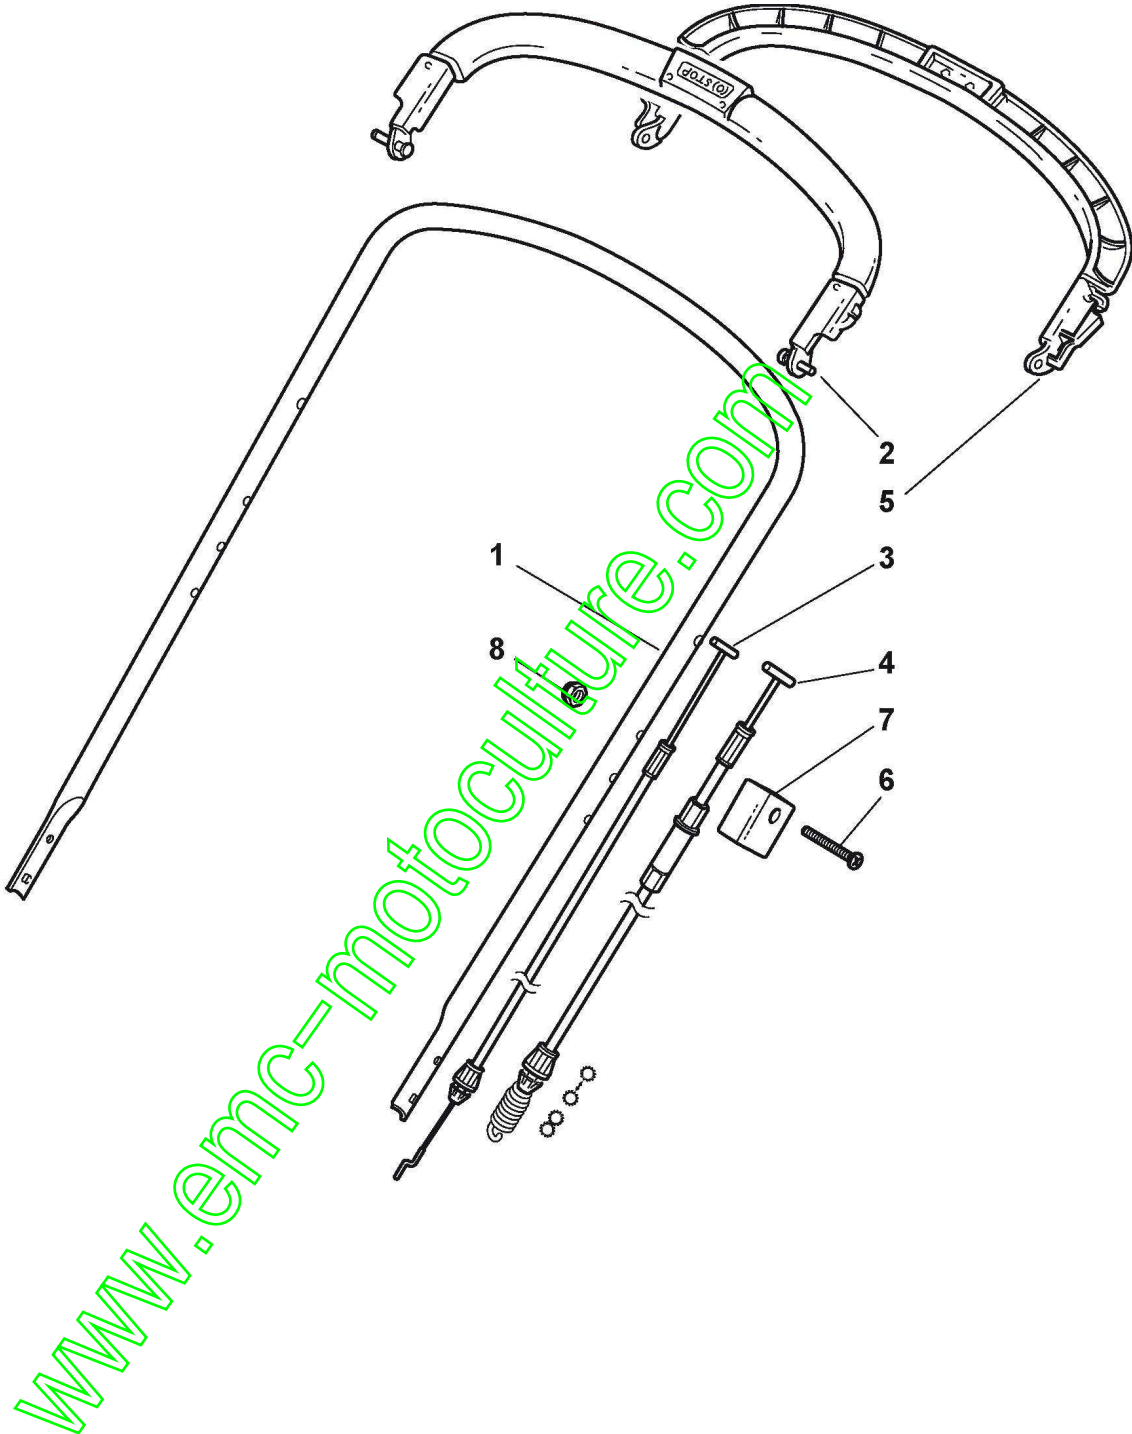

Mancheron, Partie Superieure

Réf. N°	Q.té :	Code article	Description	Articles	De	Jusqu'à
2	1	381003298/0	Levier Frein Moteur			To
2	1	381003298/1	Levier Frein Moteur		From	31-August-2004
2	1	381003330/0	Levier Frein Moteur		From	
3	1	181000688/0	Cable Frein Moteur		01-September-2010	
4	1	381000697/0	Câble, Commande Traction			
5	1	381003297/0	Levier Traction			To
5	1	381003297/1	Levier Traction		From	
6	1	112727783/0	Vis		01-September-2004	
7	1	322551640/0	Support de câble			
8	1	112154510/0	Ecrou			

www.emc-motoculture.com