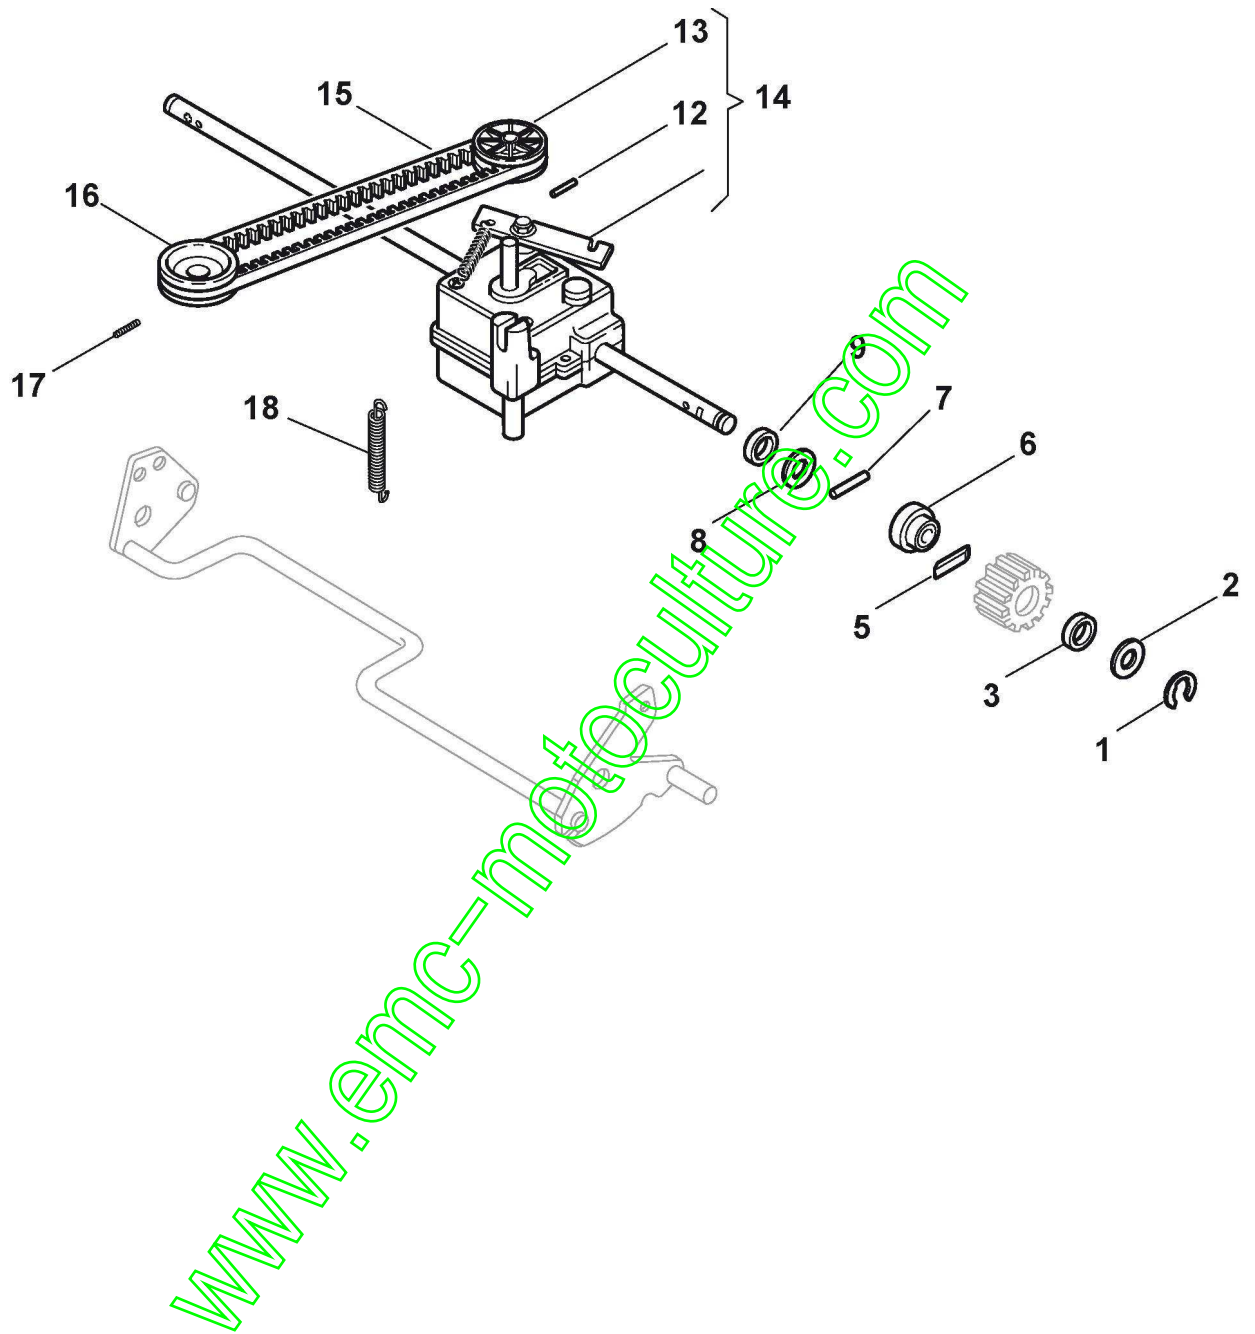

www.emc-motoculture.com

Mancheron, Partie Inferieure

Réf. N°	Q.té :	Code article	Description	Articles	De	Jusqu'à
1	2	112820655/0	Vis			
2	1	322551635/0	Plaquette Fixage Mancheron			
3	2	322778405/0	Support			
4	2	112760515/0	Vis			
5	2	112521350/0	Rondelle			
6	4	112521350/0	Rondelle			
7	4	322399810/0	Poignée Noir			
8	4	112361005/0	Ecrou			
10	1	322192001/0	Collier			
11	1	112728691/0	Vis			
12	2	112820655/0	Vis			
13	1	122430311/0	Ressort			
14	2	322545137/0	Mancheron, Partie Superieure			

www.emc-motoculture.com

Mancheron, Partie Superieure

Réf. N°	Q.té :	Code article	Description	Articles	De	Jusqu'à
2	1	381003298/0	Levier Frein Moteur			To
2	1	381003298/1	Levier Frein Moteur		From	31-August-2004
2	1	381003330/0	Levier Frein Moteur		From	
3	1	181000688/0	Cable Frein Moteur		01-September-2010	
4	1	381000697/0	Câble, Commande Traction			
5	1	381003297/0	Levier Traction			To
5	1	381003297/1	Levier Traction		From	
6	1	112727783/0	Vis		01-September-2004	
7	1	322551640/0	Support de câble			
8	1	112154510/0	Ecrou			

www.emc-motoculture.com

Commandes

Réf. N°	Q.té :	Code article	Description	Articles	De	Jusqu'à
1	1	181007126/0	Câble Accélérateur			
2	1	112523040/0	Rondelle			
3	1	112727787/0	Vis			

www.emc-motoculture.com

www.emc-motoculture.com

Groupe Traction

Réf. N°	Q.té :	Code article	Description	Articles	De	Jusqu'à
1	2	112000957/0	Anneau Benzing		From 01-Septem ber-2006	To
1	2	122450063/0	Ressort			
2	2	112520032/0	Rondelle			
3	2	322160520/0	Protege-Poussiere			
5	2	122076645/0	Clavette			
6	2	322170630/0	Entretoise			To
6	2	322170630/1	Entretoise		From 01-Septem ber-2013	
7	2	122753002/0	Goupille			
8	2	112520032/0	Rondelle			
9	2	119035152/0	Caoutchouc			
12	1	112620310/0	Goupille			
13	1	122601913/0	Poulie			
14	1	181003085/0	Groupe Traction F.R.			
15	1	135064383/0	Courroie			
16	1	122601921/0	Poulie, Arbre Moteur Ø 25		From 01-Septem ber-2007	
17	1	112714312/0	Vis sans tête			
18	1	122450434/0	Ressort			