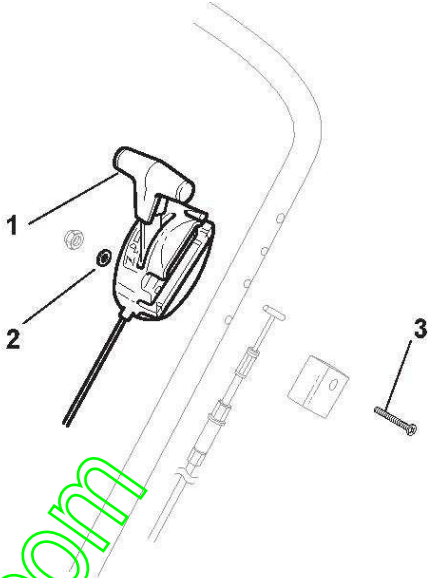

Commandes

Réf. N°	Q.té :	Code article	Description	Articles	De	Jusqu'à
1	1	181007126/0	Câble Accélérateur			
2	1	112523040/0	Rondelle			
3	1	112727787/0	Vis			

www.emc-motoculture.com