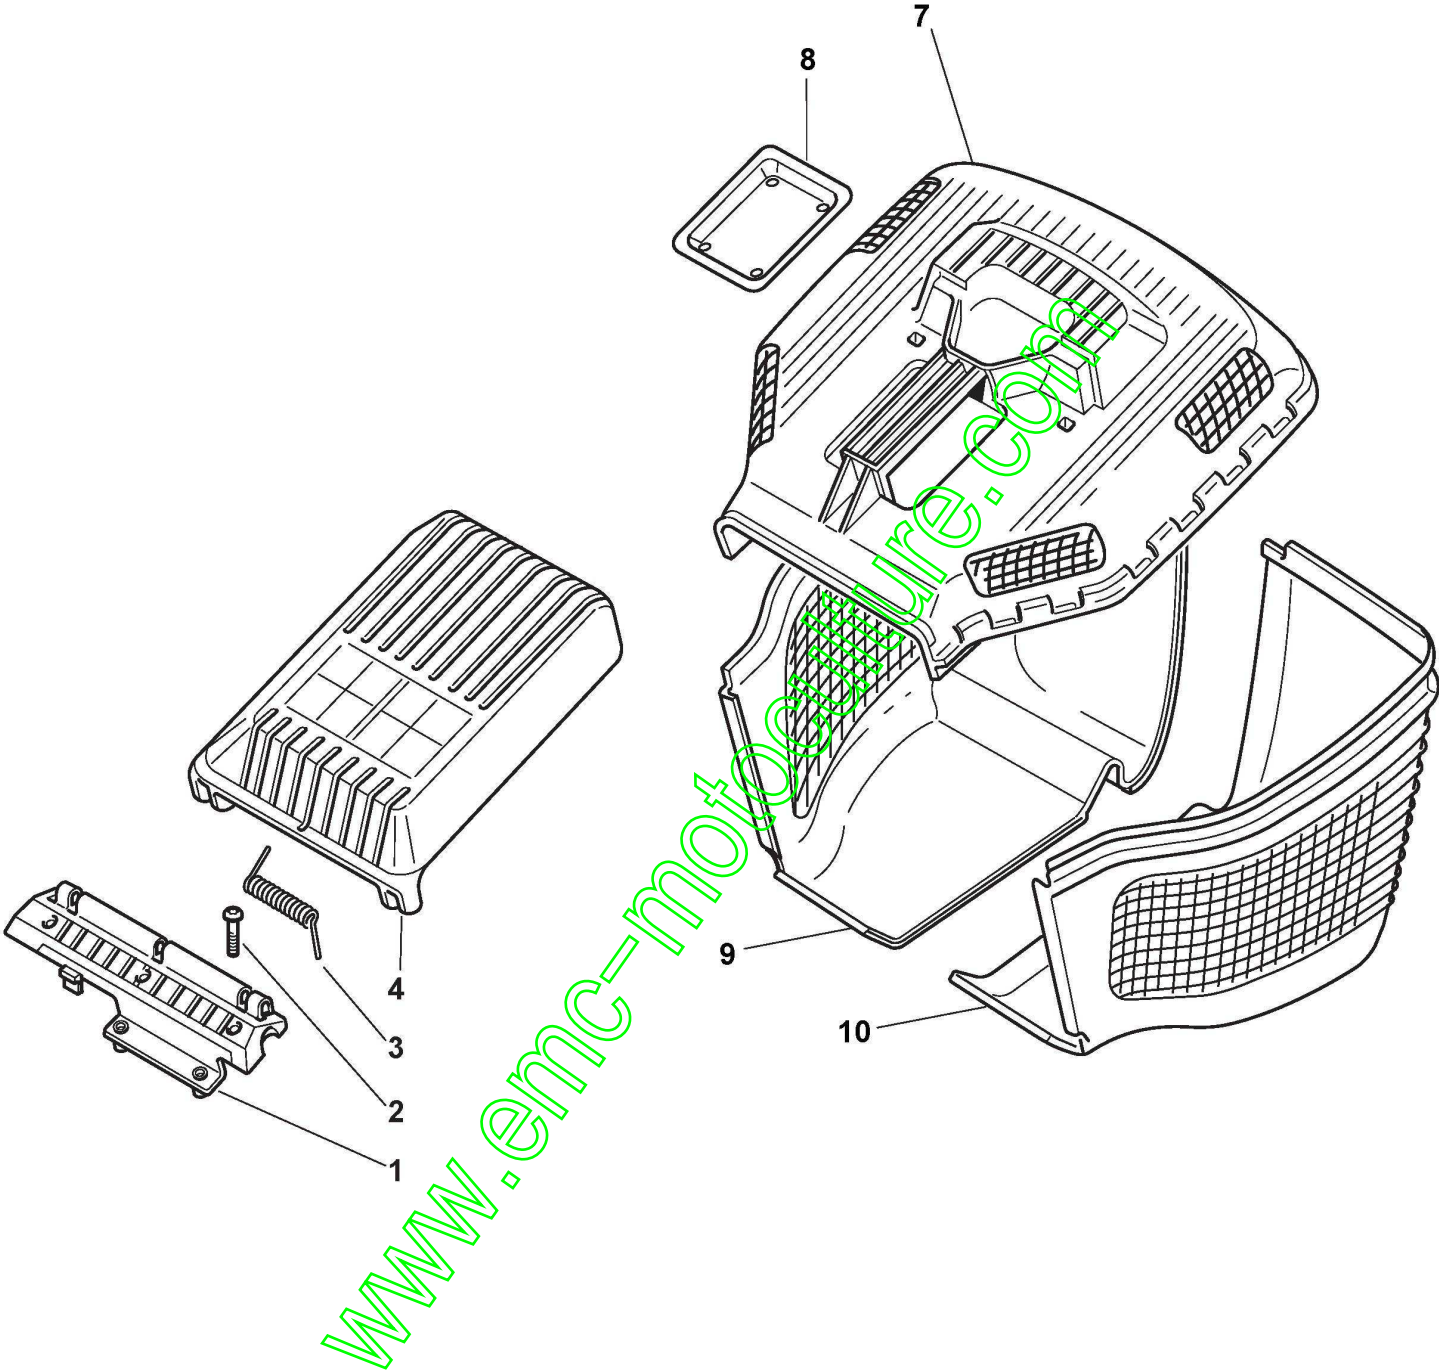

Sac De Ramassage D'Herbe

Réf. N°	Q.té :	Code article	Description	Articles	De	Jusqu'à
2	3	112735664/0	Vis			
3	1	122450430/0	Ressort			
7	1	322486095/0	Sac, Partie Superieure			
8	1	322486098/0	Plaquette			
9	1	322486099/0	Sac, Partie Inferieure D			
10	1	322486100/0	Sac, Partie Inferieure G			

www.emc-motoculture.com