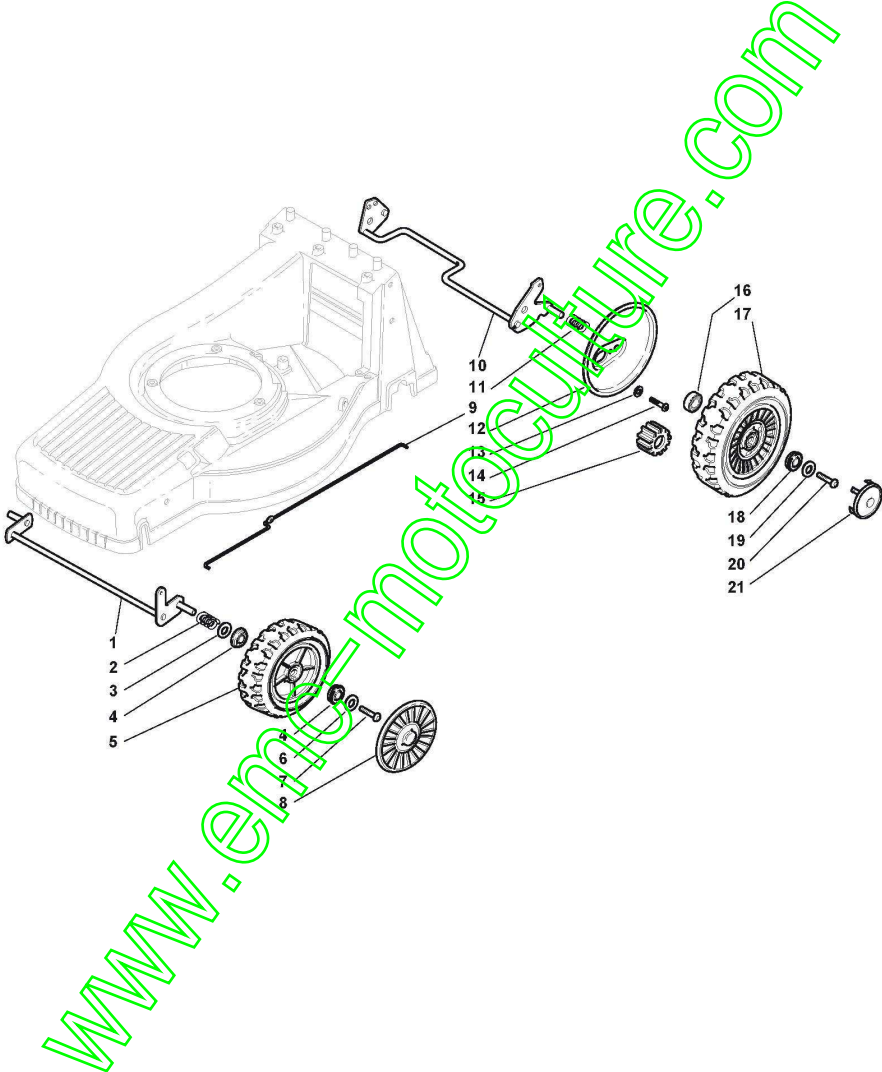

Roues et Couvre-Moyeu

Réf. N°	Q.té :	Code article	Description	Articles	De	Jusqu'à
1	1	381002825/0	Axe Roues Avant			To
1	1	381002847/0	Axe Roues Avant		From	31-August-2006
2	2	122430210/0	Coussinet			
3	2	112521370/0	Rondelle			
4	4	122122200/0	Roulement			
5	2	381007344/0	Roue			To
5	2	381007351/0	Roue Ø 170		From	01-September-2006
6	2	112521460/0	Rondelle			
7	2	112735662/0	Vis			To
7	2	112735662/1	Vis		From	31-August-2009
8	2	322110347/0	Couvre-Moyeu Gris	Grey		
9	1	122033323/0	Tige Commande Reglage Hauteur		From	
9	1	122033324/0	Tige Commande Reglage Hauteur			To
10	1	381002823/0	Axe Roues Arriere			31-August-2007
11	2	122430215/0	Ressort			
12	2	322600121/0	Protection Roue			
13	2	112521460/0	Rondelle			
14	2	112735662/0	Vis			To
14	2	112735662/1	Vis		From	01-September-2009
15	2	122570125/0	Pignon			
16	2	119216038/0	Roulement			
17	2	381007362/0	Roue			
18	2	122122201/0	Roulement			
19	2	112521460/0	Rondelle			To
20	2	112735662/0	Vis		From	01-September-2009
20	2	112735662/1	Vis			
21	2	322110384/0	Couvre-Moyeu Gris	Grey		

www.emc-motoculture.com