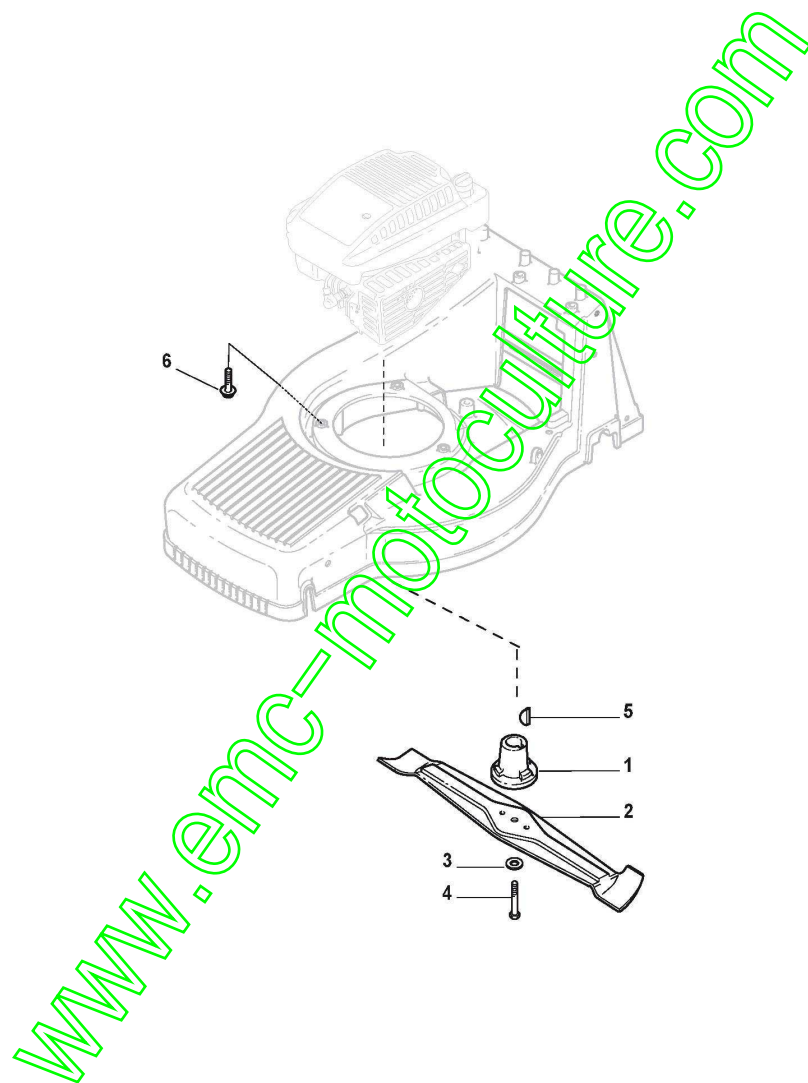

Lame De Coupe

Réf. N°	Q.té :	Code article	Description	Articles	De	Jusqu'à
1	1	122465630/0	Moyeu, Arbre Moteur Ø 25		From	
2	1	181004144/0	Lame Ailetée		01-Septem	
3	1	112530140/0	Rondelle		ber-2007	
4	1	112735698/0	Vis			
5	1	112139150/0	Clavette, Arbre Moteur Ø 25		From	
6	3	112735108/0	Vis		01-Septem	To
6	3	112735108/1	Vis		01-Septem	
					ber-2007	

www.emc-motoculture.com