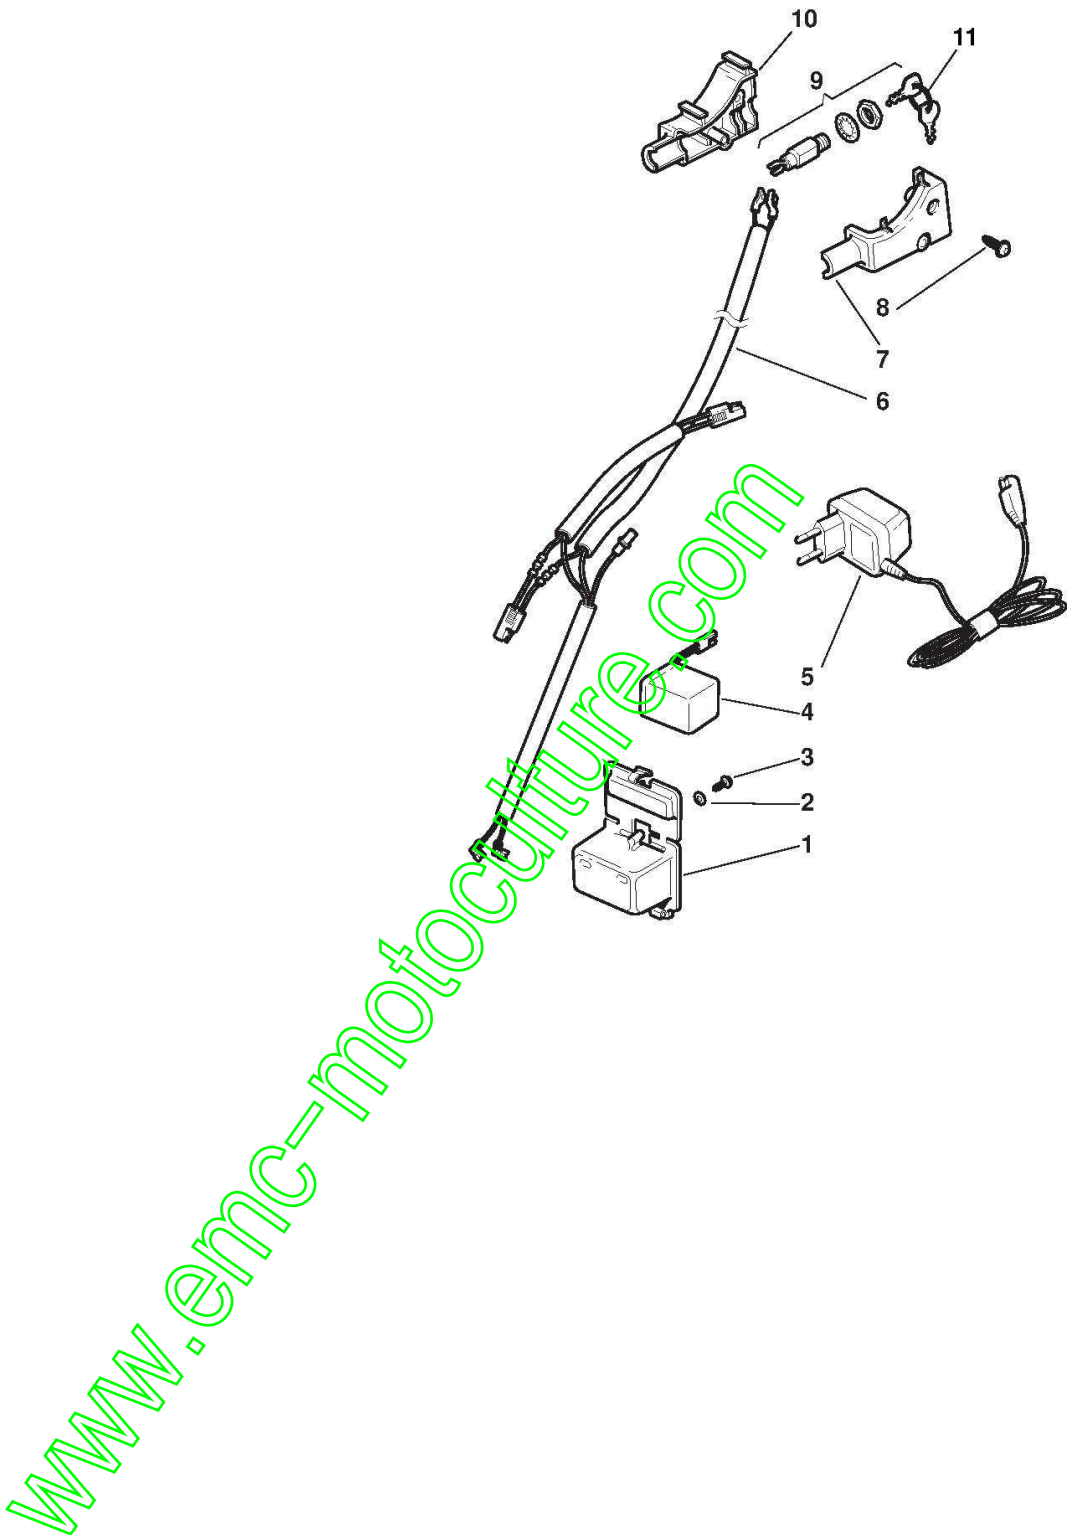

www.emc-motoculture.com

Mancheron, Partie Inferieure

Réf. N°	Q.té :	Code article	Description	Articles	De	Jusqu'à
1	2	112820655/0	Vis			
2	1	322551635/0	Plaquette Fixage Mancheron			
3	2	322778405/0	Support			
4	2	112760515/0	Vis			
5	2	112521350/0	Rondelle			
6	4	112521350/0	Rondelle			
7	4	322399810/0	Poignée Noir			
8	4	112361005/0	Ecrou			
10	1	322192001/0	Collier			
11	1	112728691/0	Vis			
12	2	112820655/0	Vis			
13	1	122430311/0	Ressort			
14	2	322545137/0	Mancheron, Partie Superieure			

www.emc-motoculture.com

Mancheron, Partie Superieure

Réf. N°	Q.té :	Code article	Description	Articles	De	Jusqu'à
2	1	381003298/0	Levier Frein Moteur			To
2	1	381003298/1	Levier Frein Moteur		From	31-August-2004
2	1	381003330/0	Levier Frein Moteur		From	
3	1	181000688/0	Cable Frein Moteur		01-September-2010	
4	1	381000697/0	Câble, Commande Traction			
5	1	381003297/0	Levier Traction			To
5	1	381003297/1	Levier Traction		From	
6	1	112727783/0	Vis		01-September-2004	
7	1	322551640/0	Support de câble			
8	1	112154510/0	Ecrou			

www.emc-motoculture.com

Commandes

Réf. N°	Q.té :	Code article	Description	Articles	De	Jusqu'à
1	1	181007126/0	Câble Accélérateur			
2	1	112523040/0	Rondelle			
3	1	112727787/0	Vis			

www.emc-motoculture.com