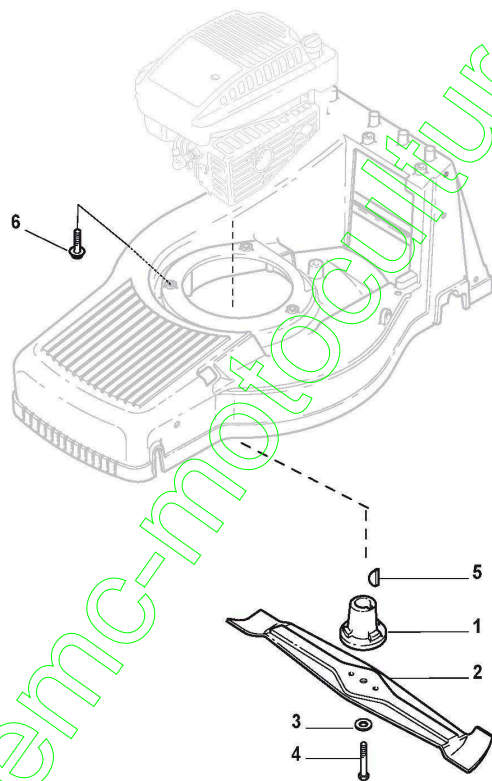

www.emc-motoculture.com

www.emotortech.com

Roues et Couvre-Moyeu

Réf. N°	Q.té :	Code article	Description	Articles	De	Jusqu'à
1	1	381002825/0	Axe Roues Avant			To
1	1	381002847/0	Axe Roues Avant		From	31-August-2006
2	2	122430210/0	Coussinet			
3	2	112521370/0	Rondelle			
4	4	122122200/0	Roulement			
5	2	381007344/0	Roue			To
5	2	381007351/0	Roue Ø 170		From	01-September-2006
6	2	112521460/0	Rondelle			
7	2	112735662/0	Vis			To
7	2	112735662/1	Vis		From	31-August-2009
8	2	322110347/0	Couvre-Moyeu Gris	Grey		
9	1	122033323/0	Tige Commande Reglage Hauteur		From	
9	1	122033324/0	Tige Commande Reglage Hauteur			To
10	1	381002823/0	Axe Roues Arriere			31-August-2007
11	2	122430215/0	Ressort			
12	2	322600121/0	Protection Roue			
13	2	112521460/0	Rondelle			
14	2	112735662/0	Vis			To
14	2	112735662/1	Vis		From	01-September-2009
15	2	122570125/0	Pignon			
16	2	119216038/0	Roulement			
17	2	381007362/0	Roue			
18	2	122122201/0	Roulement			
19	2	112521460/0	Rondelle			To
20	2	112735662/0	Vis		From	01-September-2009
20	2	112735662/1	Vis			
21	2	322110384/0	Couvre-Moyeu Gris	Grey		

www.emc-motoculture.com

www.emc-motoculture.com

Lame De Coupe

Réf. N°	Q.té :	Code article	Description	Articles	De	Jusqu'à
1	1	122465630/0	Moyeu, Arbre Moteur Ø 25		From 01-Septem ber-2007	
2	1	181004144/0	Lame Ailetée			
3	1	112530140/0	Rondelle			
4	1	112735698/0	Vis			
5	1	112139150/0	Clavette, Arbre Moteur Ø 25		From 01-Septem ber-2007	
6	3	112735108/0	Vis			To
6	3	112735108/1	Vis		From 01-Septem ber-2007	