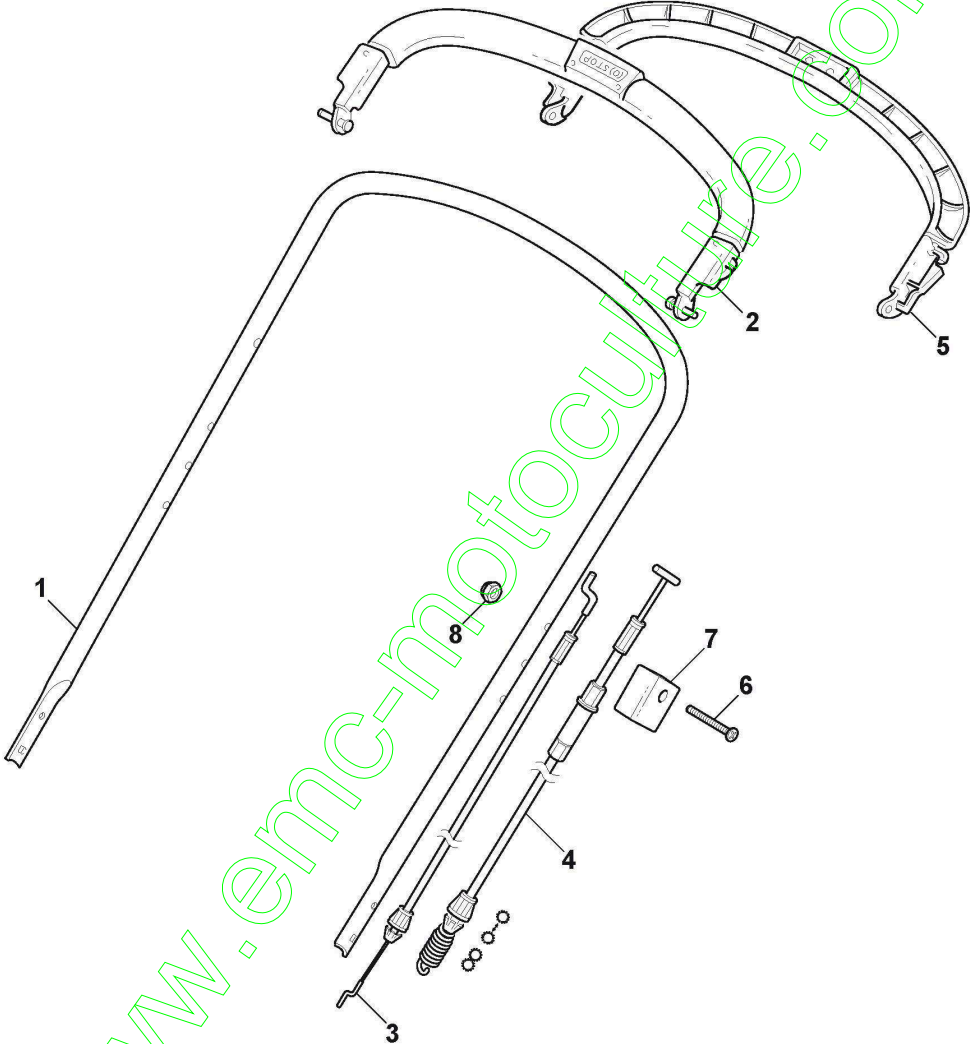

Mancheron, Partie Superieure

Réf. N°	Q.té :	Code article	Description	Articles	De	Jusqu'à
2	1	381003298/0	Levier Frein Moteur			To
2	1	381003298/1	Levier Frein Moteur		From	31-August-
2	1	381003330/0	Levier Frein Moteur		From	2004
3	1	181000688/0	Cable Frein Moteur		From	
4	1	381000697/0	Câble, Commande Traction		01-Septem	
5	1	381003297/0	Levier Traction		ber-2010	
5	1	381003297/1	Levier Traction			To
6	1	112727783/0	Vis		From	
7	1	322551640/0	Support de câble		01-Septem	
8	1	112154510/0	Ecrou		ber-2004	

www.emc-motoculture.com