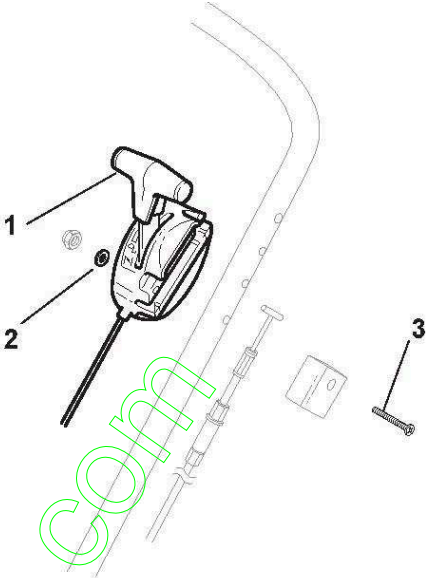

Composants accélérateur économique

Réf. N°	Q.té :	Code article	Description	Articles	De	Jusqu'à
1	1	181007126/0	Câble Accélérateur			
2	1	112523040/0	Rondelle			
3	1	112727787/0	Vis			

www.emc-motoculture.com