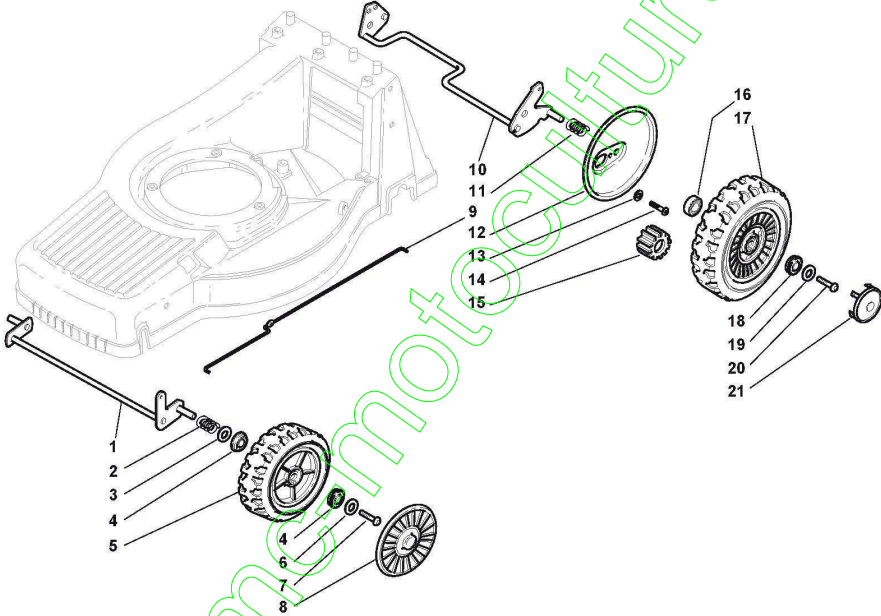

www.emotortech.com

Roues et Couvre-Moyeu

Réf. N°	Q.té :	Code article	Description	Articles	De	Jusqu'à
1	1	381002825/0	Axe Roues Avant			To
1	1	381002847/0	Axe Roues Avant		From	31-August-2006
2	2	122430210/0	Coussinet			
3	2	112521370/0	Rondelle			
4	4	122122200/0	Roulement			
5	2	381007344/0	Roue			To
5	2	381007351/0	Roue Ø 170		From	01-September-2006
6	2	112521460/0	Rondelle			
7	2	112735662/0	Vis			To
7	2	112735662/1	Vis		From	31-August-2009
8	2	322110347/0	Couvre-Moyeu Gris	Grey		
9	1	122033323/0	Tige Commande Reglage Hauteur		From	
9	1	122033324/0	Tige Commande Reglage Hauteur			To
10	1	381002823/0	Axe Roues Arriere			31-August-2007
11	2	122430215/0	Ressort			
12	2	322600121/0	Protection Roue			
13	2	112521460/0	Rondelle			
14	2	112735662/0	Vis			To
14	2	112735662/1	Vis		From	01-September-2009
15	2	122570125/0	Pignon			
16	2	119216038/0	Roulement			
17	2	381007362/0	Roue			
18	2	122122201/0	Roulement			
19	2	112521460/0	Rondelle			To
20	2	112735662/0	Vis		From	01-September-2009
20	2	112735662/1	Vis			
21	2	322110384/0	Couvre-Moyeu Gris	Grey		

www.emc-motoculture.com