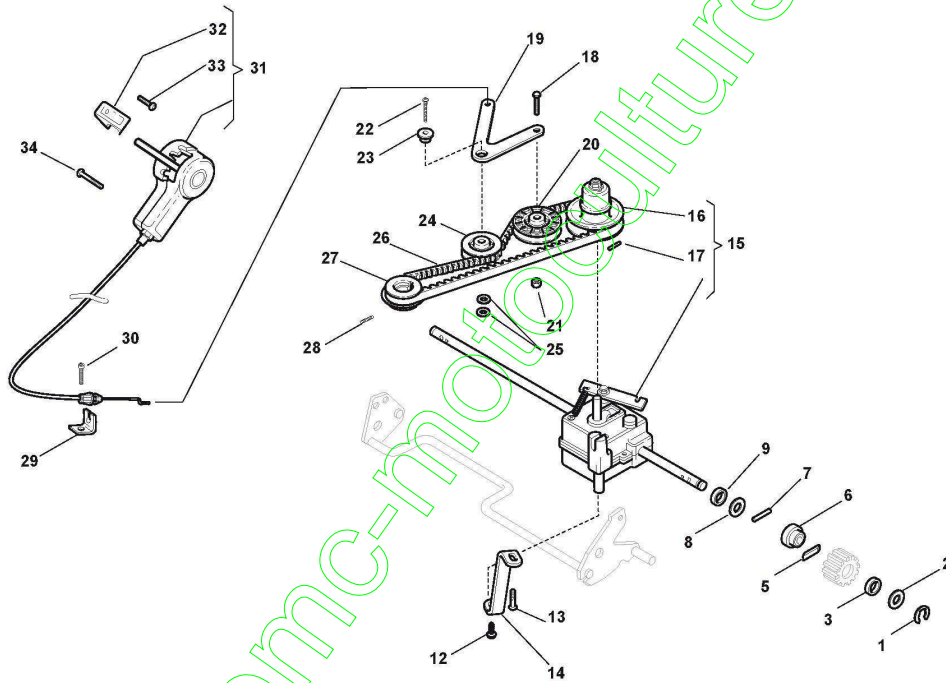

Groupe Traction

Réf. N°	Q.té :	Code article	Description	Articles	De	Jusqu'à
1	2	112000957/0	Anneau Benzing		From 01-Septem ber-2006	To
1	2	122450063/0	Ressort			
2	2	112520032/0	Rondelle			
3	2	322160520/0	Protege-Poussiere			
5	2	122076645/0	Clavette			
6	2	322170630/0	Entretoise			To
6	2	322170630/1	Entretoise		From 01-Septem ber-2013	
7	2	122753002/0	Goupille			
8	2	112520032/0	Rondelle			
9	2	119035152/0	Caoutchouc			
12	1	112728300/0	Vis			
13	1	112735664/0	Vis			
14	1	322778407/0	Etrier			
15	1	181003086/0	Groupe Traction F.R.			
16	1	122601916/0	Poulie			To
16	1	122601932/0	Poulie		From	31-August- 2013
17	1	112645700/0	Goupille Élastique			
18	1	112674550/0	Vis			
19	1	322320003/0	Levier Traction			
20	1	122601914/0	Poulie			
21	1	112154510/0	Ecrou			
22	1	112735669/0	Vis			
23	1	122671656/0	Rondelle			
24	1	122601915/0	Poulie			
25	2	112523040/0	Rondelle			
26	1	135064383/0	Courroie			
27	1	122601920/0	Poulie, Arbre Moteur Ø 25		From 01-Septem ber-2007	
28	1	112714312/0	Vis sans tête			
29	1	322806619/0	Support			
30	1	112735664/0	Vis			
31	1	381007098/0	Cable, Comm. Changement Vitesse			
32	1	322399809/0	Poignée			
33	2	112728300/0	Vis			
34	2	112728702/0	Vis			

www.emc-motoculture.com