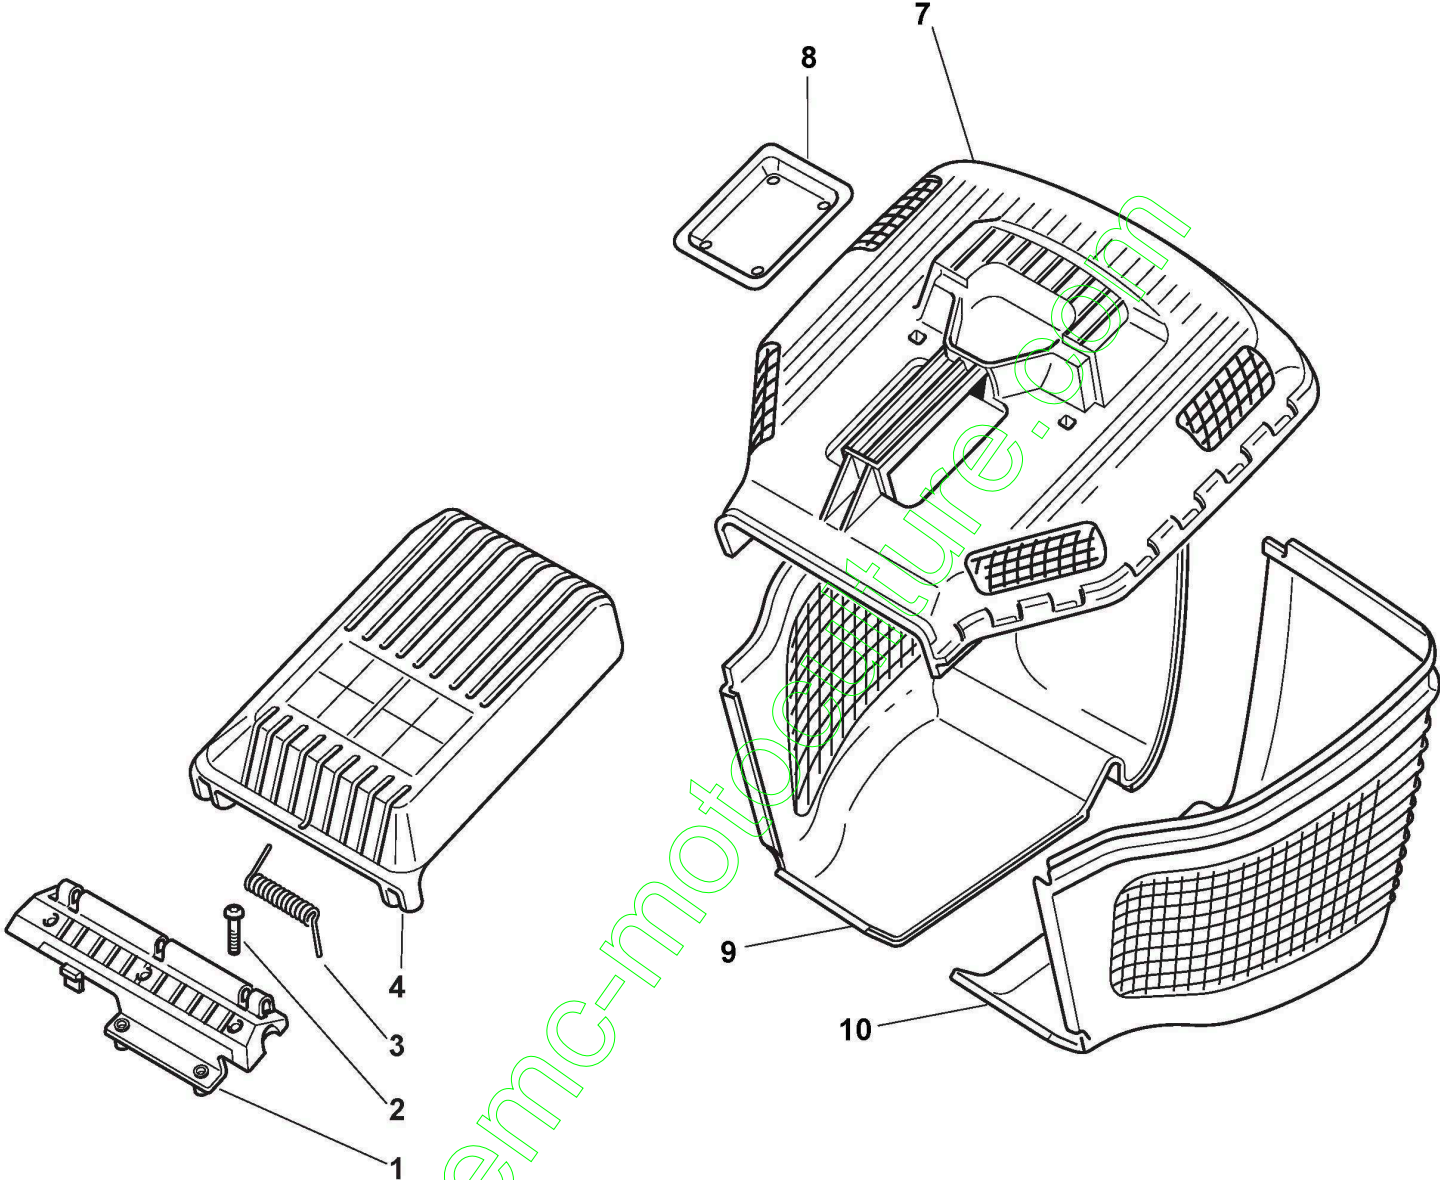

Sac De Ramassage D'Herbe

Réf. N°	Q.té :	Code article	Description	Articles	De	Jusqu'à
2	3	112735664/0	Vis			
3	1	122450430/0	Ressort			
7	1	322486095/0	Sac, Partie Superieure			
8	1	322486098/0	Plaquette			
9	1	322486099/0	Sac, Partie Inferieure D			
10	1	322486100/0	Sac, Partie Inferieure G			

www.emc-motoculture.com