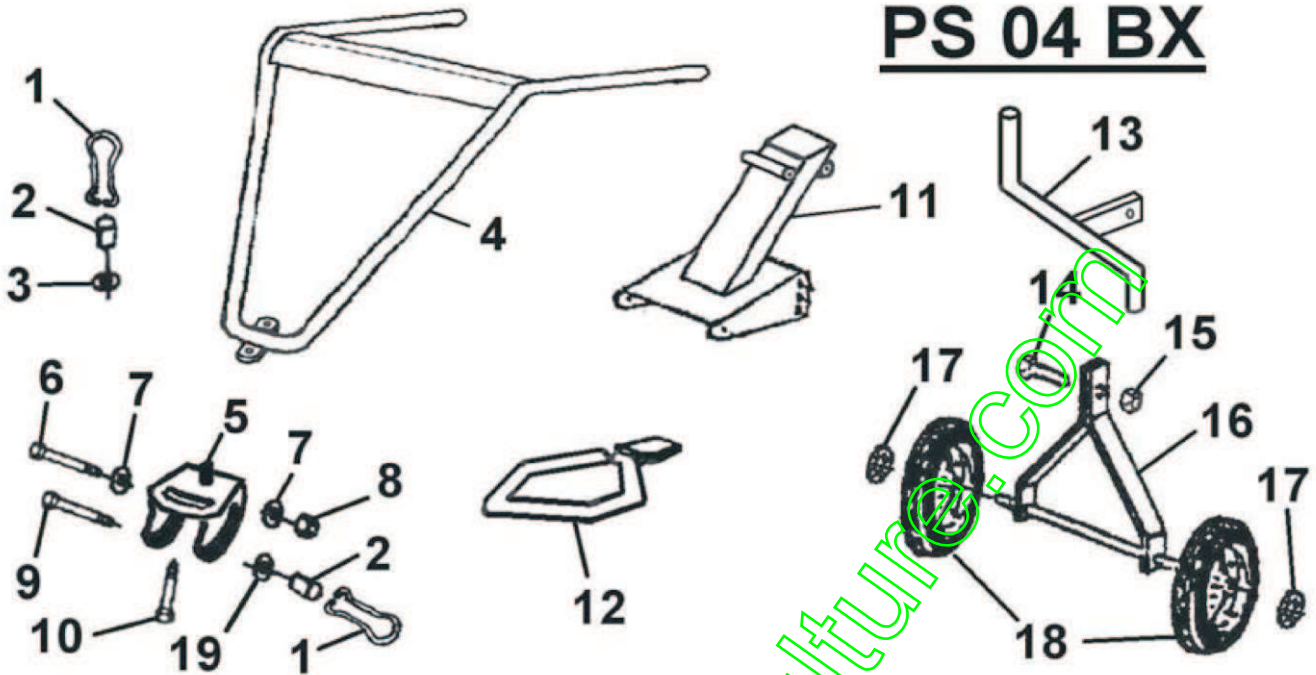

PS 04 BX

Pilote 88 – Saison 2011/2012

Rep.	Réf.	"Désignation - Part-name - Bezeichnung - Descrizione - Descripción - Omschrijving - Designação	Qté
1	31142	Levier - Lever - Hebel - Leva - Mando - Hendel - Alavança	2
2	31151	Ecrou - Nut - Mutter - Dado - Tuerca - Moer - Parafuso	2
3	Z03-L12N	Rondelle - Washer - Scheibe - Rondella - Arandela - Ring - Anilha	1
4	39254	Guidon - Handlebar - Sturz - Manico - Manillar - Stuur - Rabica	1
5	38042	Support - Support - Trager - Supporto - Soporte - Steun - Suporte	1
6	Z03-14-110	Vis - Screw - Schraube - Vite - Tornillo - Schroef - Parafuso	1
7	Z08-Z14U	Rondelle - Washer - Scheibe - Rondella - Arandela - Ring - Anilha	2
8	Z53-14	Ecrou - Nut - Mutter - Dado - Tuerca - Moer - Parafuso	1
9	Z42-12-110 CC	Vis - Screw - Schraube - Vite - Tornillo - Schroef - Parafuso	1
10	Z42-12-45	Vis - Screw - Schraube - Vite - Tornillo - Schroef - Parafuso	1
11	39255	Potence - Stanchion - Trager - Supporto - Soporte - Steun - Suporte	1
12	39272	Pare-chocs - Support - Trager - Supporto - Soporte - Steun - Suporte	1
13	39257	Eperon - Leg - Stütze - Puntone - Espolon - Spoorstang - Apoio	1
14	Z03-10-30	Vis - Screw - Schraube - Vite - Tornillo - Schroef - Parafuso	1
15	Z53-10	Ecrou - Nut - Mutter - Dado - Tuerca - Moer - Parafuso	1
16	39256	Support de roues - Support - Trager - Supporto - Soporte - Steun - Suporte	1
17	33762	Clips - Clip - Clip - Clips - Clip - Clip - Clip	2
18	39240	Roue - Wheel - Rad - Ruota - Rueda - Wiel - Roda	2
19	38033	Rondelle - Washer - Scheibe - Rondella - Arandela - Ring - Anilha	1