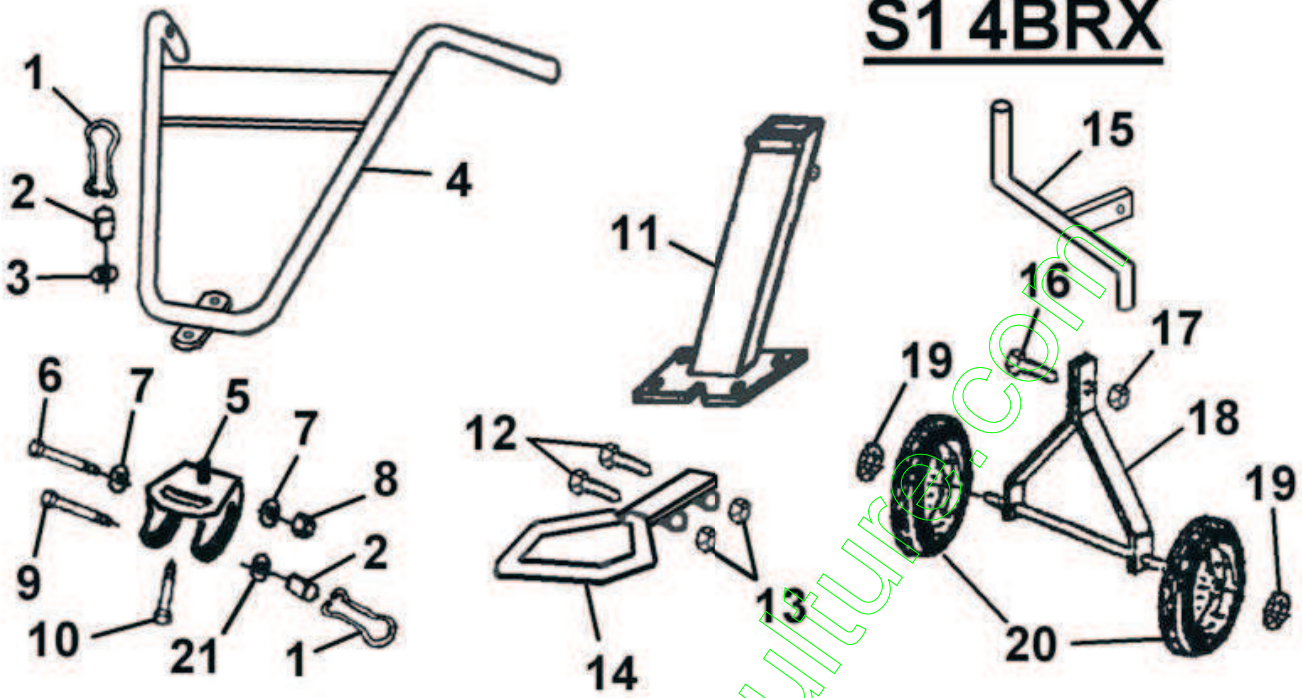

S1 4BRX

PILOTE 88 - SAISON 2010/2011

S14BRX

Rep.	Réf.	"Désignation - Part-name - Bezeichnung - Descrizione - Descripción - Omschrijving - Designação	Qté
1	31142	Levier - Lever - Hebel - Leva - Mando - Hendel - Alavança	2
2	31151	Ecrou - Nut - Mutter - Dado - Tuerca - Moer - Parafuso	2
3	Z03-L12N	Rondelle - Washer - Scheibe - Rondella - Arandela - Ring - Anilha	1
4	39252	Guidon - Handlebar - Sturz - Manico - Manillar - Stuur - Rabica	1
5	38042	Support - Support - Trager - Supporto - Soporte - Steun - Suporte	1
6	Z03-14-110	Vis - Screw - Schraube - Vite - Tornillo - Schroef - Parafuso	1
7	Z08-Z14U	Rondelle - Washer - Scheibe - Rondella - Arandela - Ring - Anilha	2
8	Z53-14	Ecrou - Nut - Mutter - Dado - Tuerca - Moer - Parafuso	1
9	Z42-12-110 CC	Vis - Screw - Schraube - Vite - Tornillo - Schroef - Parafuso	1
10	Z42-12-45	Vis - Screw - Schraube - Vite - Tornillo - Schroef - Parafuso	1
11	39253	Potence - Stanchion - Trager - Supporto - Soporte - Steun - Suporte	1
12	Z03-8-35	Vis - Screw - Schraube - Vite - Tornillo - Schroef - Parafuso	2
13	Z53-8	Ecrou - Nut - Mutter - Dado - Tuerca - Moer - Parafuso	2
14	39267	Pare-chocs - Support - Trager - Supporto - Soporte - Steun - Suporte	1
15	39257	Eperon - Leg - Stütze - Puntone - Espolon - Spoorstang - Apoio	1
16	Z03-10-30	Vis - Screw - Schraube - Vite - Tornillo - Schroef - Parafuso	1
17	Z53-10	Ecrou - Nut - Mutter - Dado - Tuerca - Moer - Parafuso	1
18	39256	Support de roues - Support - Trager - Supporto - Soporte - Steun - Suporte	1
19	33762	Clips - Clip - Clip - Clips - Clip - Clip - Clip	2
20	39240	Roue - Wheel - Rad - Ruota - Rueda - Wiel - Roda	2
21	38033	Rondelle - Washer - Scheibe - Rondella - Arandela - Ring - Anilha	1