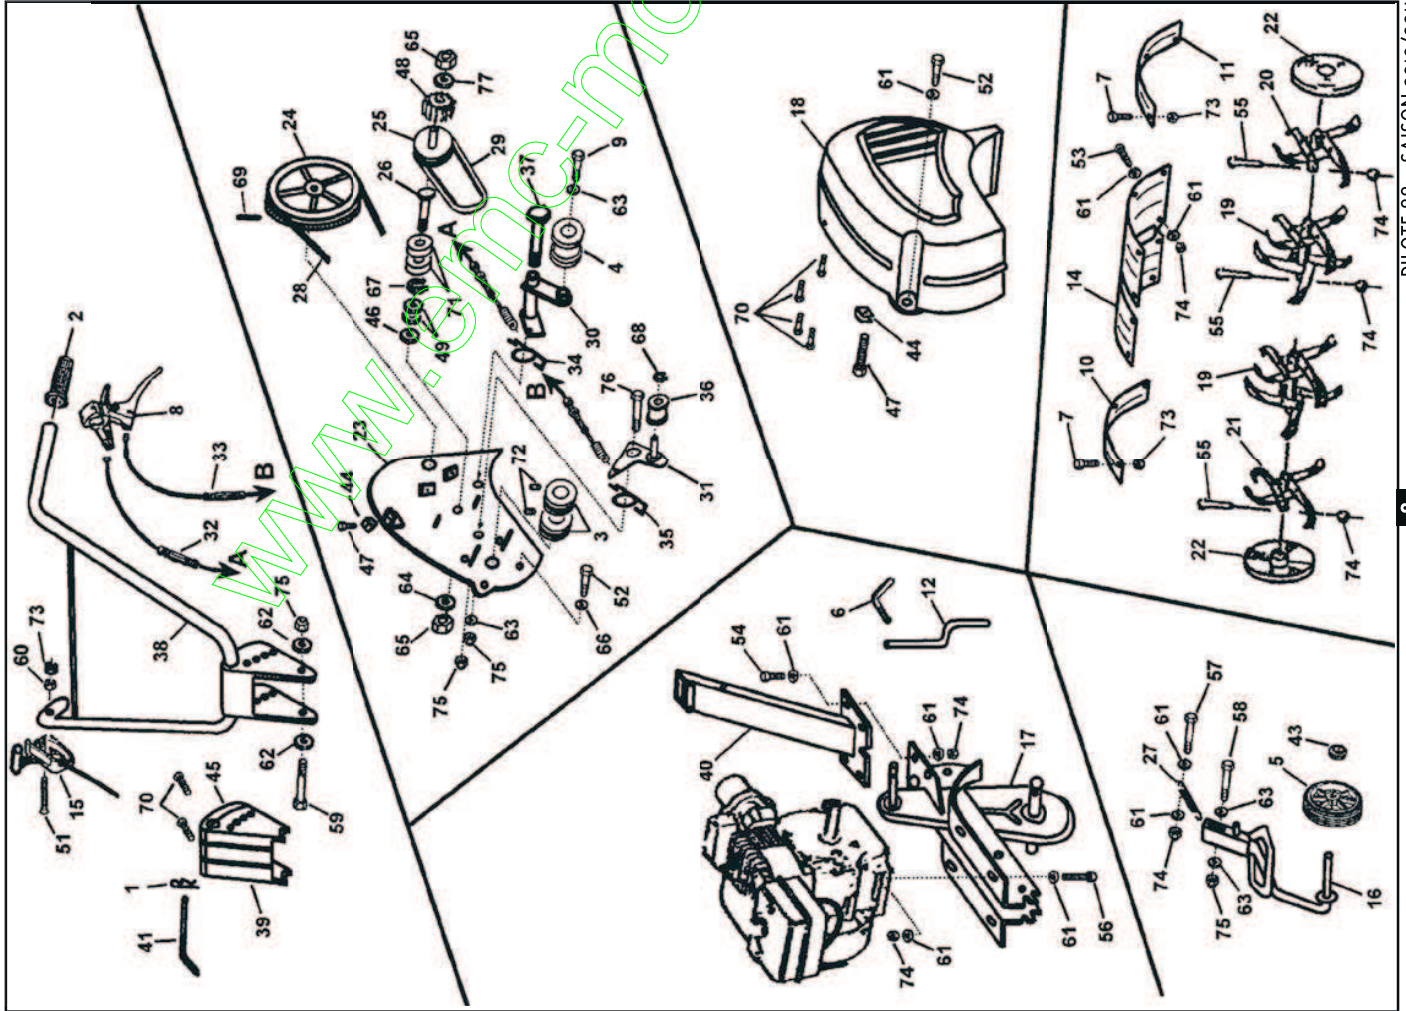

SI BR4 - SI BR6 - SI HR4 - SI HR6

SI BR4 - SI BR6 - SI HR4 - SI HR6