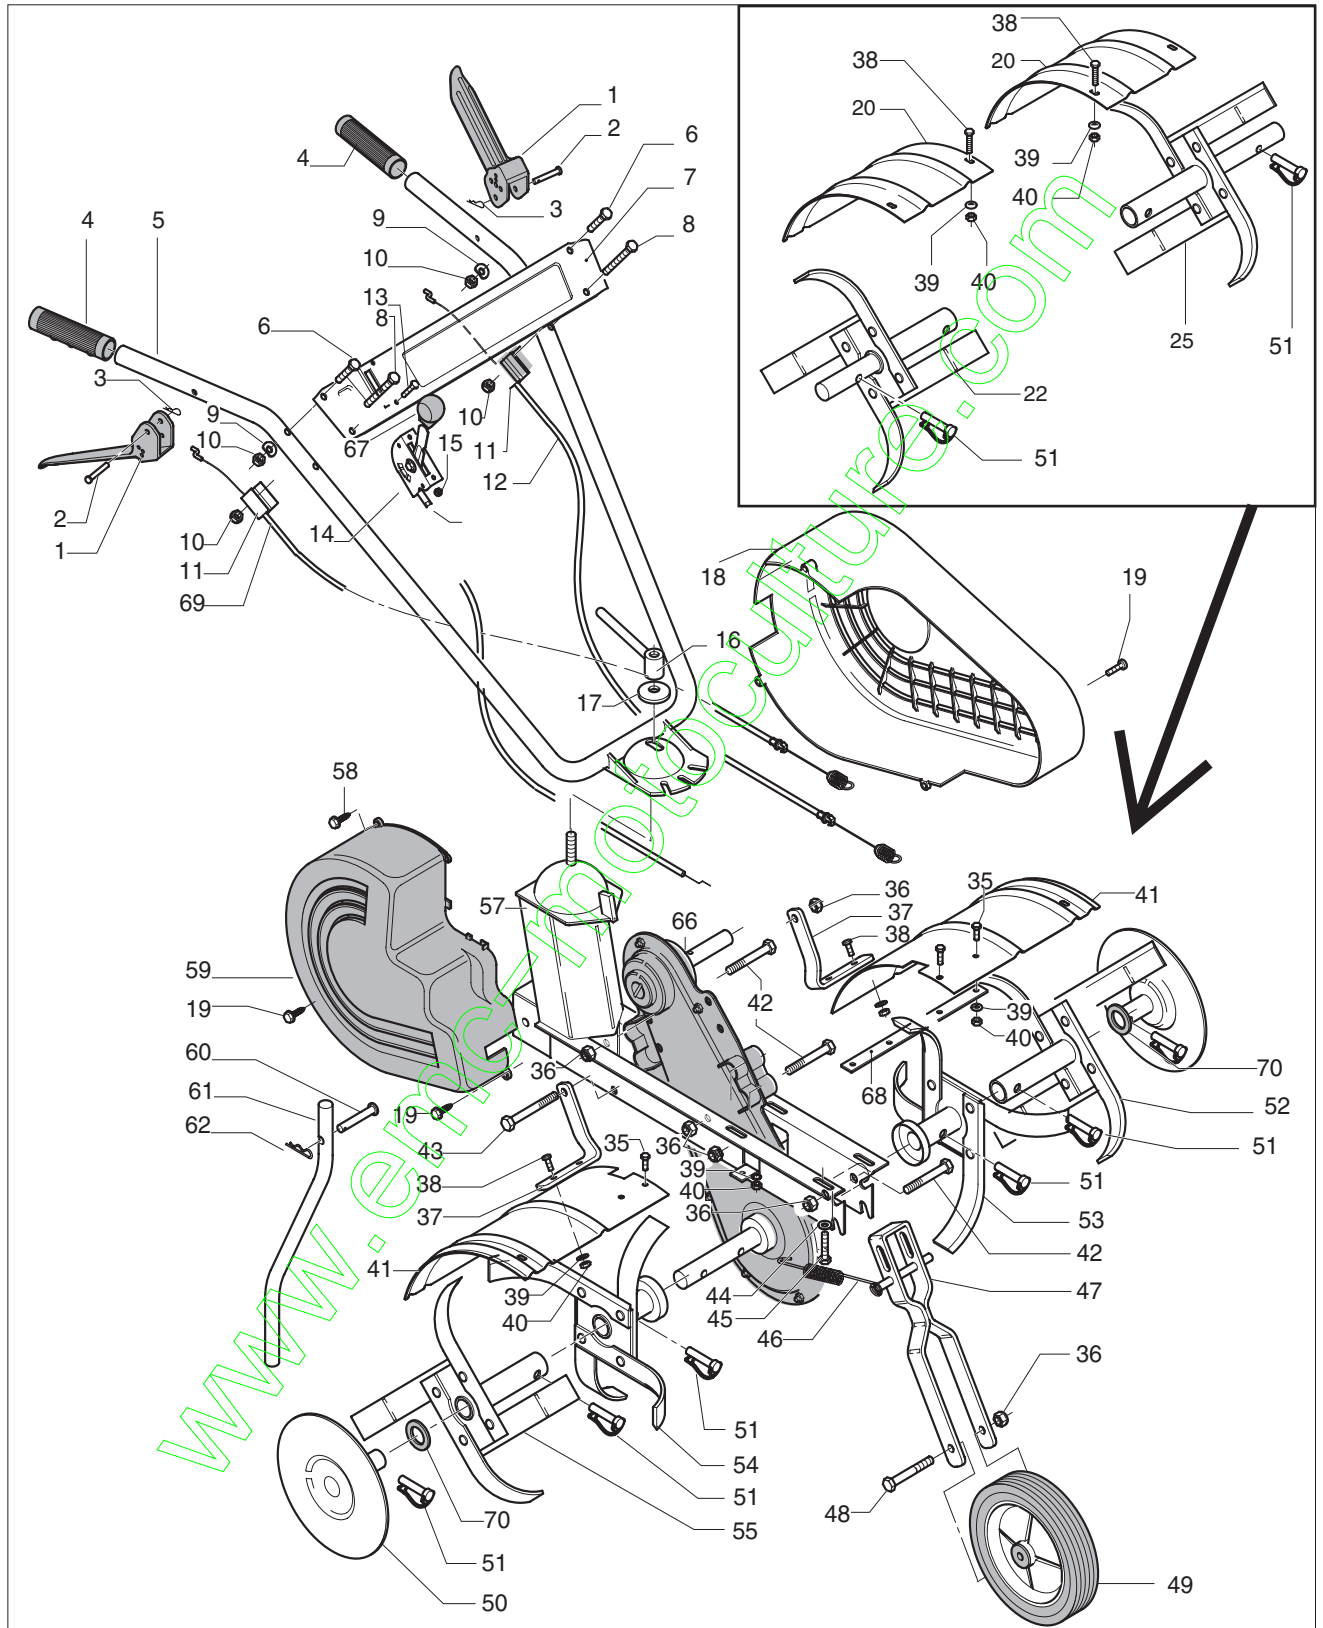

CONSUMER PRODUCT

Publication n° 505 43 75-01

BRAND	MODEL	PnC
BEST GREEN	BGAV 81 R	962000127

Spare parts
Ersatzteile
Pièces détachées
Reserve onderdelen
Repuestos
Reservdelar

www.emc-motoculture.com

Pos.	PN °	Fct.ry Pln°	DESCRIPTION	Q.ty	Pos.	PN °	Fct.ry Pln°	DESCRIPTION	Q.ty
1	531205422	10128683	clutch lever	2	41	531212855	1068200W	housing	2
2	531207409	10651400	pin	2	42	531207416	10652000	screw	3
3	531207408	10651300	cotter pin	2	43	531207511	10677400	screw	1
4	531207131	10500033	sheating	2	44	531204922	10114200	washer	8
5	531212858	1068500W	handle	1	45	531207044	10390800	screw	4
6	531207441	10655200	screw	2	46	531207562	10684100	spring	1
7	531207518	10679703	dash-board	1	47	531207545	10682903	plate	1
8	531205011	10118600	screw	2	48	531207576	10685200	screw	1
9	531204961	10115900	washer	2	49	531207583	10685903	wheel	1
10	531208491	20281800	nut	4	50	531207476	10660003	side disk	2
11	531208043	20121983	cable bearing	2	51	531208634	20500910	pin with spr	8
12	531207566	10684600	clutch cable	1	52	531207464	10658603	external left	1
13	531207270	10547300	screw	2	53	531207507	10673403	inner left st	1
14	531207582	10685800	accelerador	1	54	531207506	10673303	inner right s	1
15	531208661	20501380	nut	2	55	531207463	10658503	external righ	1
16	531207508	10673700	lever	1	57	531212856	1068390W	deck	1
17	531207509	10674100	washer	1	58	531208216	20135720	screw	1
18	531207541	10682103	housing	1	59	531207529	10681903	housing	1
19	531207120	10427400	screw	4	60	531207406	10651100	pin	1
20	531212861	1056071W	deflector	2	61	531207550	10683700	rod	1
22	531207465	10658703	extra star right	1	62	531208657	20501290	cotter pin	1
25	531207466	10658803	extra star left	1	66	531207516	10679303	reducer	1
35	531208660	20501370	screw	4	67	531206970	10303403	knob	1
36	531207161	10501160	nut	5	68	531207600	10687803	rod	1
37	531207420	10652303	bearing	2	69	531207565	10684500	cable	1
38	531208769	20655100	screw	8	70	531211004	10690423	washer	2
39	531208499	20286606	washer	9	71	531207609	10688300	cable	1
40	531207165	10501200	nut	9					