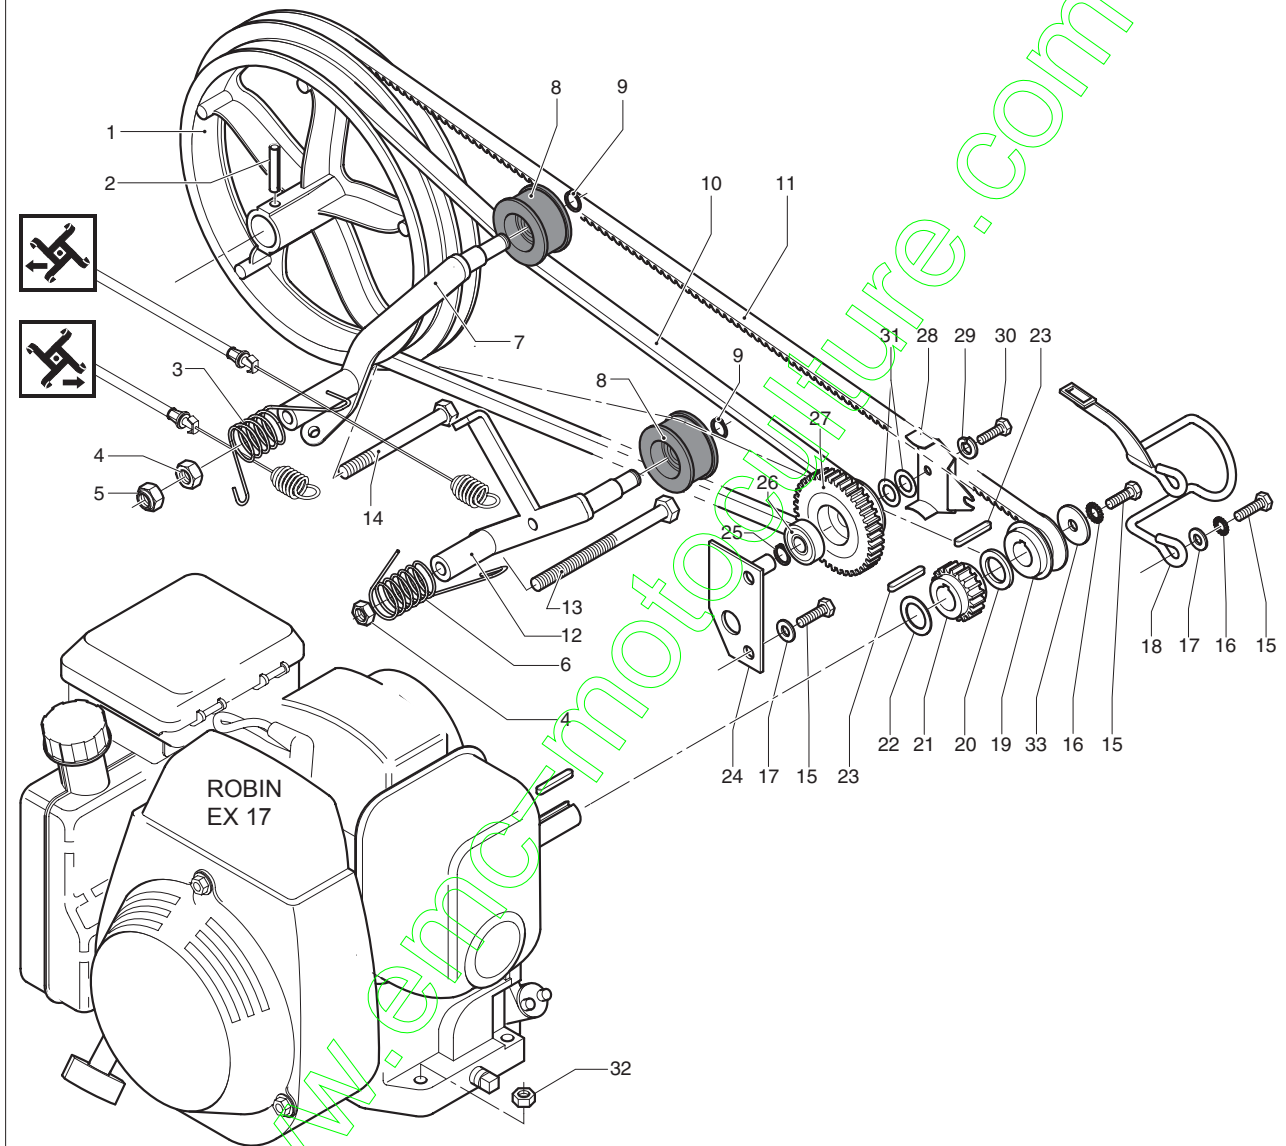

ENGINE :
ROBIN
TYPE : EX17

Pos.	PN ELX	MEP Pn°	DESCRIPTION	Q.ty	Pos.	PN ELX	MEP Pn°	DESCRIPTION	Q.ty
1	531207488	10670100	PULLEY	1	18	531207578	10685400	BELT SLIDE	1
2	531208404	20228214	RESILIENT PIN	1	19	531207503	10671900	PULLEY	1
3	531207564	10684300	CUTTER-TIGHTENER	1	20	531207594	10687000	SPACER	1
4	531207978	20101700	NUT	2	21	531207586	10686100	CROWN GEAR	1
5	531207161	10501160	NUT	2	22	531206725	10300160	SPACER	1
6	531207563	10684200	CUTTER-TIGHTENER	1	23	531207432	10654500	KEY	2
7	531207524	10681200	BELT STRETCHER	1	24	531207585	10686000	FIXTURE PLATE	1
8	531204430	O9128633	PULLEY	2	25	531207524	10681200	BELT STRETCHER	1
9	531208772	20655800	SEEGER	2	26	531208765	20654000	BALL-BEARING	2
10	531207431	10654400	BELT	1	27	531207587	10686200	CROWN GEAR	1
11	531207510	10674600	BELT	1	28	531207589	10686400	BEARING	1
12	531207522	10680700	BELT STRETCHER	1	29	531207595	10687100	WASHER	1
13	531207426	10653700	PIN	1	30	531208612	20480900	SCREW	1
14	531205005	10118000	SCREW	1	31	531207588	10686300	SPACER	2
15	531207430	10654300	SCREW	5	32	531208599	20404900	NUT	4
16	531207981	20106200	WASHER	3	33	531205552	10135380	WASHER	1
17	531204922	10114200	WASHER	4	34	531207504	10672100	SPACER	1