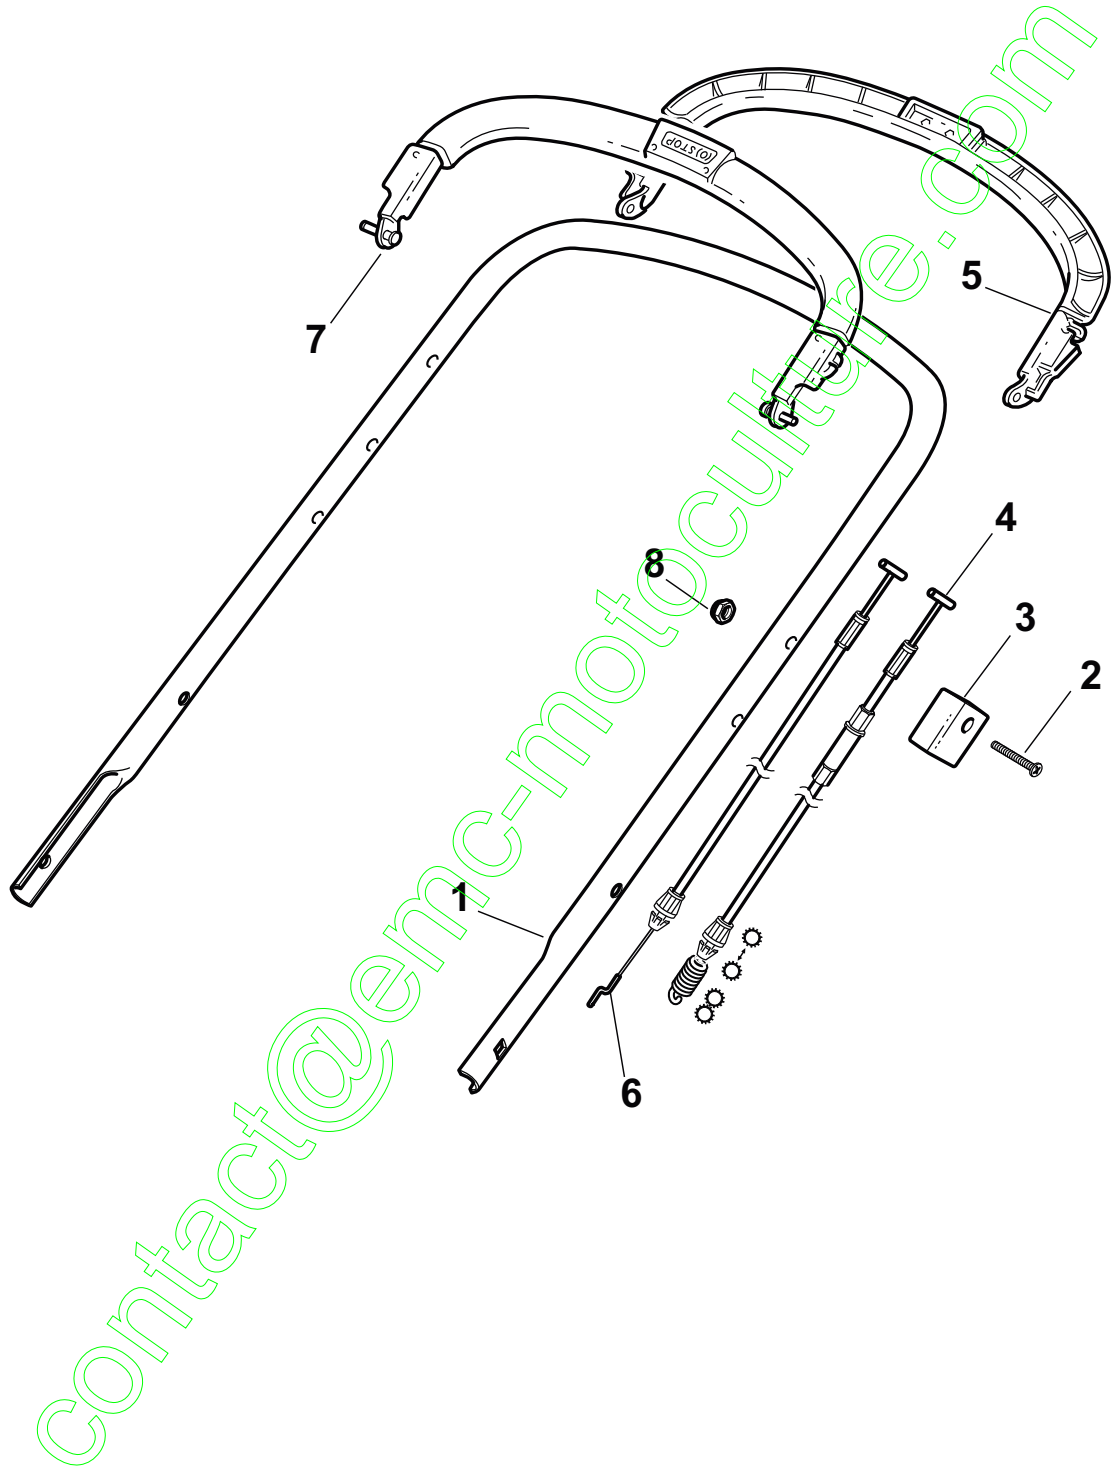

Bricomarché

**Catalogue des pieces de rechange
Spare parts catalogue**

Modèle/Model:

BGI 5553 TRHM - Modèle Année 2008

BGI 5553 TRHM - Model Year 2008

contact@emcmotoculture.com

Position	Part No.	Q.Ty	Description	Description
1	381003618/1	1	Chassis INOX	Châssis INOX
2	122171002/0	1	Distanziale	Entretoise
3	381000143/1	1	Asse Ruote Anteriori	Axe Roues Avant
4	112436051/0	2	Piastrina	Plaquette
5	381002021/0	1	Asta Comando Regol. Altezza	Tige Commande Reglage Hauteur
12	112789000/0	2	Vite	Vis
13	381003283/1	1	Leva Regolazione Altezza	Levier Reglage Hauteur
14	112154320/0	2	Dado	Ecrou
43	112731350/0	4	Vite	Vis
44	322545152/0	2	Piastrina	Plaquette

contact@emc-motoculture.com

Position	Part No.	Q.Ty	Description	Description
1	122140222/0	1	Deflettore	Deflecteur
2	322060197/3	1	Carter Cinghia	Protection Courroie
3	112728530/0	3	Vite	Vis
4	322291150/0	1	Inserto In Gomma	Insert De

contact@emc-motoculture.com

contact@enic-photoculture.com

Position	Part No.	Q.Ty	Description	Description
1	112820655/0	2	Vite	Vis
2	322551635/0	1	Piastrina Fissaggio Manico	Plaquette Fixage Mancheron
3	322778405/0	2	Supporto	Support
4	112760515/0	2	Vite	Vis
5	112521350/0	2	Rosetta	Rondelle
6	112521350/0	4	Rosetta	Rondelle
7	322399810/0	4	Manopolina	Poignée
8	112361005/0	4	Dado	Ecrou
9	381006613/0	1	Parte Inf Maniglia	Poignée, Partie Inferieure
10	322192001/0	1	Fascetta Ancoraggio	Collier
11	112728691/0	1	Vite	Vis
12	112820655/0	2	Vite	Vis
13	122430311/0	1	Molla Guida	Ressort De Guide
14	322545137/0	2	Piastrina Fissaggio Manico	Plaquette Fixage Mancheron

contact@emc-motoculture.com

Position	Part No.	Q.Ty	Description	Description
1	381006979/2	1	Manico, Parte Sup	Mancheron, Partie Superieure
2	112689500/0	1	Vite	Vis
3	322551640/0	1	Piastrina	Plaquette
4	381000709/2	1	Cavo Comando Trazione	Câble, Comm. Traction
5	381003297/1	1	Leva Trazione	Levier Traction
6	181000754/0	1	Cavo Freno Motore	Cable Frein Moteur
7	381003330/0	1	Leva Freno Motore	Levier Frein Moteur
8	112154510/0	1	Dado	Ecrou