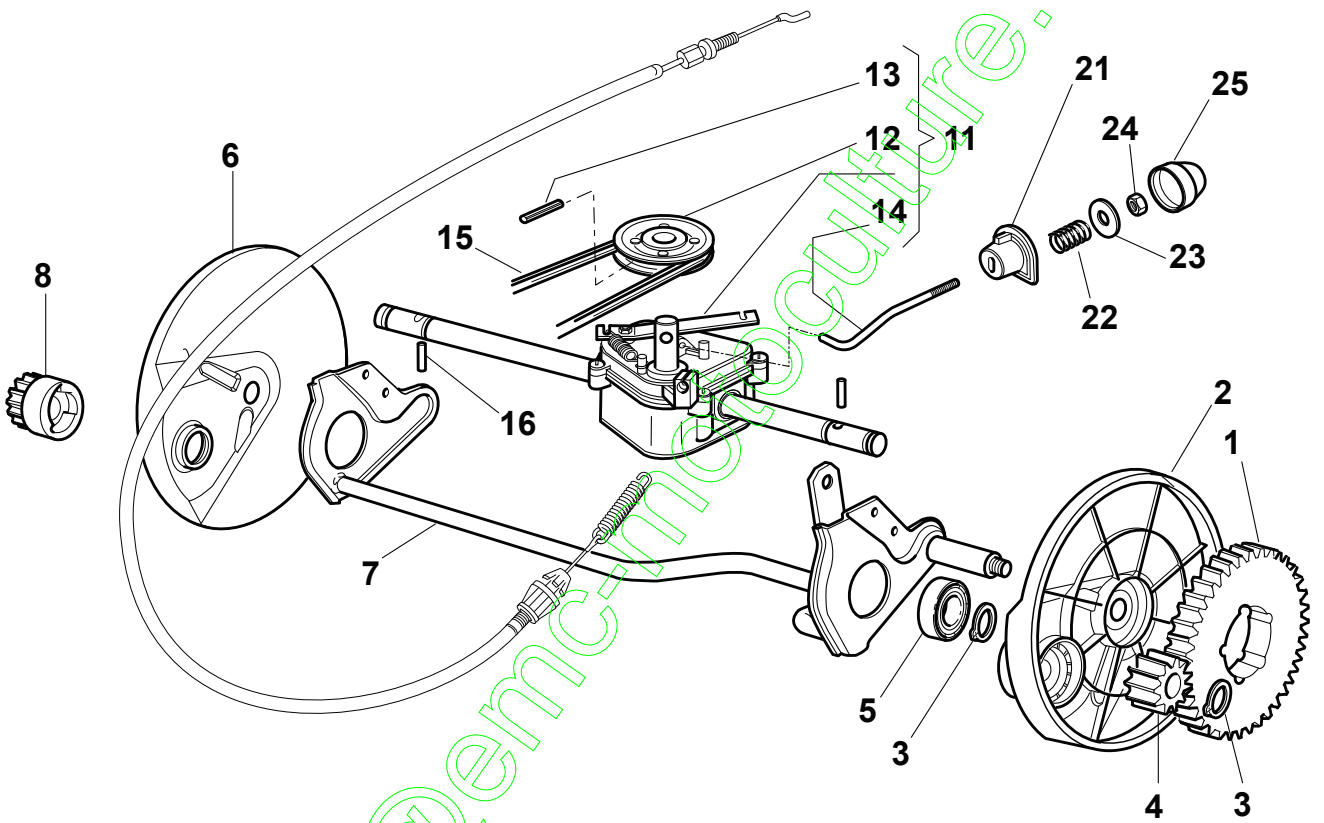

Bricomarché

**Catalogue des pieces de rechange
Spare parts catalogue**

Modèle/Model:

BGI 5553 TRHM - Modèle Année 2008

BGI 5553 TRHM - Model Year 2008

contact@emcmotoculture.com

Position	Part No.	Q.Ty	Description	Description
1	381003618/1	1	Chassis INOX	Châssis INOX
2	122171002/0	1	Distanziale	Entretoise
3	381000143/1	1	Asse Ruote Anteriori	Axe Roues Avant
4	112436051/0	2	Piastrina	Plaquette
5	381002021/0	1	Asta Comando Regol. Altezza	Tige Commande Reglage Hauteur
12	112789000/0	2	Vite	Vis
13	381003283/1	1	Leva Regolazione Altezza	Levier Reglage Hauteur
14	112154320/0	2	Dado	Ecrou
43	112731350/0	4	Vite	Vis
44	322545152/0	2	Piastrina	Plaquette

contact@emc-motoculture.com

Position	Part No.	Q.Ty	Description	Description
1	381006979/2	1	Manico, Parte Sup	Mancheron, Partie Superieure
2	112689500/0	1	Vite	Vis
3	322551640/0	1	Piastrina	Plaquette
4	381000709/2	1	Cavo Comando Trazione	Câble, Comm. Traction
5	381003297/1	1	Leva Trazione	Levier Traction
6	181000754/0	1	Cavo Freno Motore	Cable Frein Moteur
7	381003330/0	1	Leva Freno Motore	Levier Frein Moteur
8	112154510/0	1	Dado	Ecrou

contact@emc-motoculture.com

Position	Part No.	Q.Ty	Description	Description
1	122120105/1	2	Corona	Couronne
2	122600093/0	1	Prot. Ruote Sx	Protection Roue G
3	112608600/0	4	Seeger	Seeger
4	122570120/1	1	Pignone Sx	Pignon G
5	119216035/0	2	Cuscinetto	Coussinet
6	122600092/0	1	Prot. Ruota Dx	Protection Roue D
7	381000147/0	1	Asse Ruote Posteriore	Axe Roues Arriere
8	122570110/1	1	Pignone Dx	Pignon D
11	181003092/0	1	Gruppo Trazione	Groupe Traction
12	122601909/0	1	Puleggia	Poulie
13	112645705/0	1	Perno	Pivot
14	122033283/0	1	Asta Regolazione	Tige Reglage
15	135063902/0	1	Cinghia	Courroire
16	122753000/0	2	Perno	Pivot
21	122041957/1	1	Bussola	Douille
22	122450063/0	1	Molla	Ressort
23	322680009/0	1	Rosetta	Rondelle
24	112154510/0	1	Dado	Ecrou
25	122110230/0	1	Puntale	Bouchon