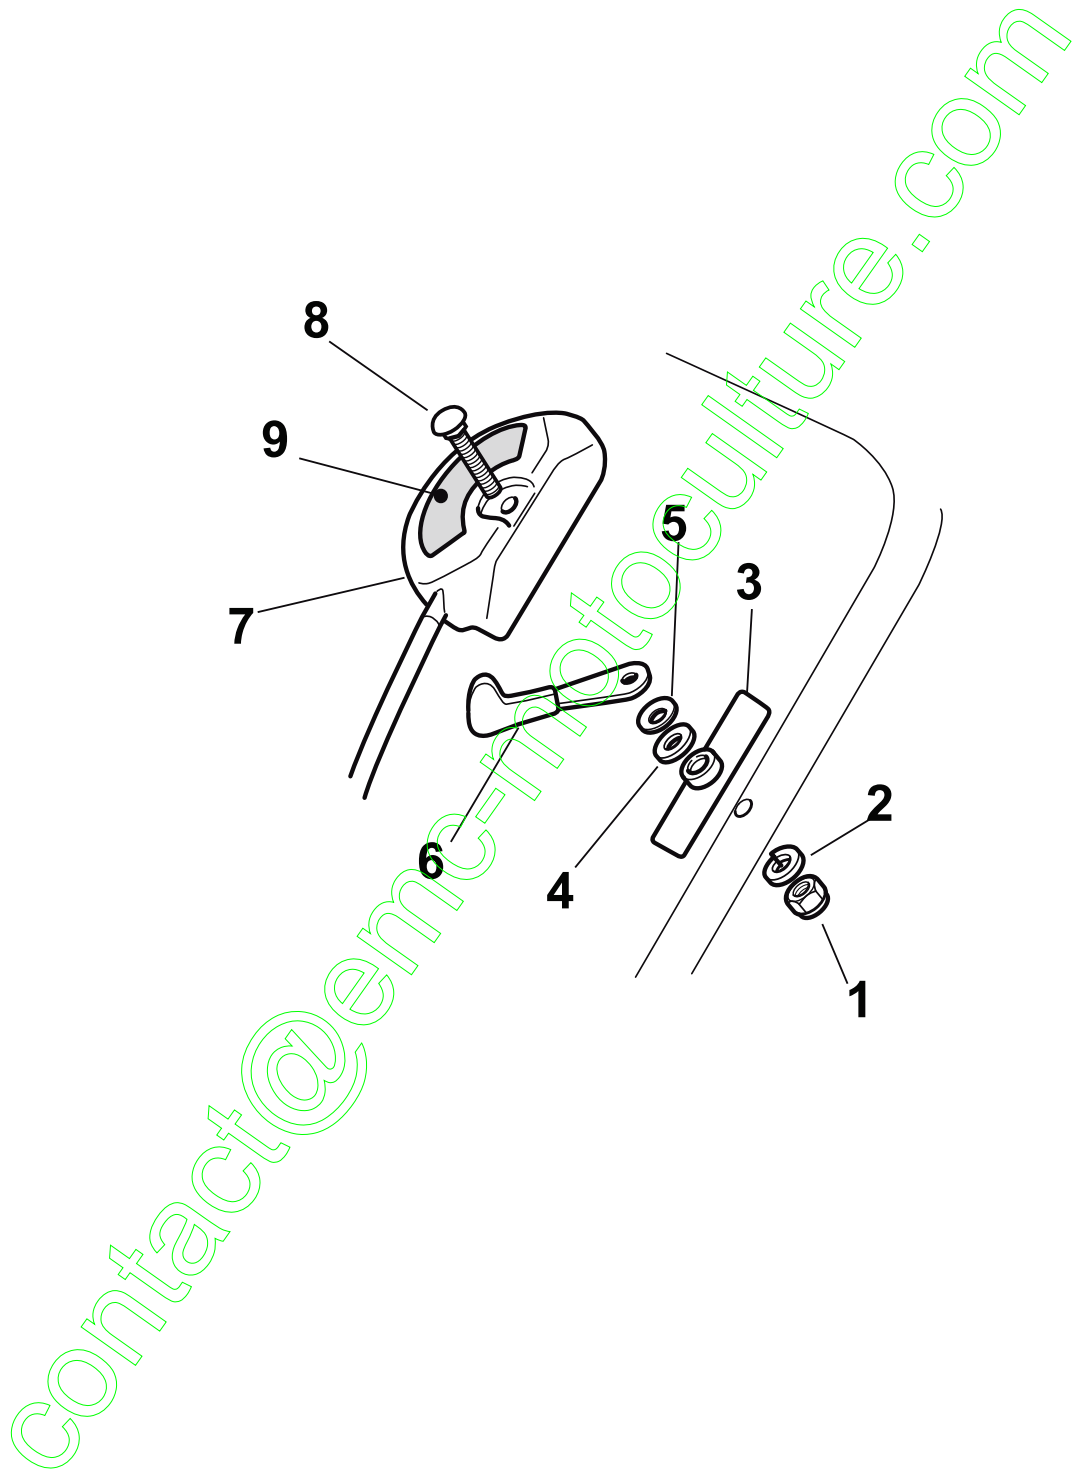

Position	Part No.	Q.Ty	Description	Description
1	112291000/0	1	Dado	Ecrou
2	112581500/0	1	Grower	Grower
3	122171005/0	1	Distanziale	Entretoise
4	112521360/0	1	Rosetta	Rondelle
5	112508100/0	1	Rosetta Elastica	Rondelle Elastique
6	381007279/1	1	Leva, Acceleratore	Levier, Accelérateur
7	481007080/0	1	Cavo Acceleratore	Cable, Accelérateur
8	112815000/0	1	Vite	Vis
9	114356702/0	1	Etichetta	Etiquette

contact@emc-motoculture.com