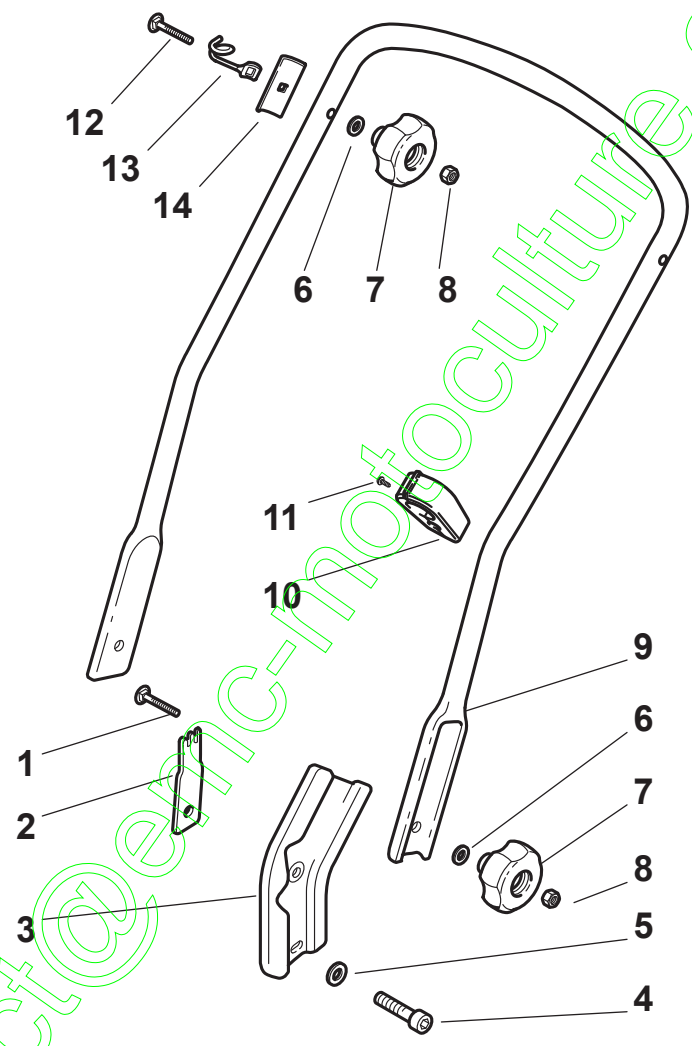

Bricomarché

**Catalogue des pieces de rechange
Spare parts catalogue**

Modèle/Model:

BGI 5553 TRHM - Modèle Année 2008

BGI 5553 TRHM - Model Year 2008

contact@emcmotoculture.com

Position	Part No.	Q.Ty	Description	Description
1	381003618/1	1	Chassis INOX	Châssis INOX
2	122171002/0	1	Distanziale	Entretoise
3	381000143/1	1	Asse Ruote Anteriori	Axe Roues Avant
4	112436051/0	2	Piastrina	Plaquette
5	381002021/0	1	Asta Comando Regol. Altezza	Tige Commande Reglage Hauteur
12	112789000/0	2	Vite	Vis
13	381003283/1	1	Leva Regolazione Altezza	Levier Reglage Hauteur
14	112154320/0	2	Dado	Ecrou
43	112731350/0	4	Vite	Vis
44	322545152/0	2	Piastrina	Plaquette

contact@emc-motoculture.com

Position	Part No.	Q.Ty	Description	Description
1	122140222/0	1	Deflettore	Deflecteur
2	322060197/3	1	Carter Cinghia	Protection Courroie
3	112728530/0	3	Vite	Vis
4	322291150/0	1	Inserto In Gomma	Insert De

contact@emc-motoculture.com

contact@enic-photoculture.com

Position	Part No.	Q.Ty	Description	Description
1	112820655/0	2	Vite	Vis
2	322551635/0	1	Piastrina Fissaggio Manico	Plaquette Fixage Mancheron
3	322778405/0	2	Supporto	Support
4	112760515/0	2	Vite	Vis
5	112521350/0	2	Rosetta	Rondelle
6	112521350/0	4	Rosetta	Rondelle
7	322399810/0	4	Manopolina	Poignée
8	112361005/0	4	Dado	Ecrou
9	381006613/0	1	Parte Inf Maniglia	Poignée, Partie Inferieure
10	322192001/0	1	Fascetta Ancoraggio	Collier
11	112728691/0	1	Vite	Vis
12	112820655/0	2	Vite	Vis
13	122430311/0	1	Molla Guida	Ressort De Guide
14	322545137/0	2	Piastrina Fissaggio Manico	Plaquette Fixage Mancheron

contact@emc-motoculture.com

Position	Part No.	Q.Ty	Description	Description
1	381006979/2	1	Manico, Parte Sup	Mancheron, Partie Superieure
2	112689500/0	1	Vite	Vis
3	322551640/0	1	Piastrina	Plaquette
4	381000709/2	1	Cavo Comando Trazione	Câble, Comm. Traction
5	381003297/1	1	Leva Trazione	Levier Traction
6	181000754/0	1	Cavo Freno Motore	Cable Frein Moteur
7	381003330/0	1	Leva Freno Motore	Levier Frein Moteur
8	112154510/0	1	Dado	Ecrou