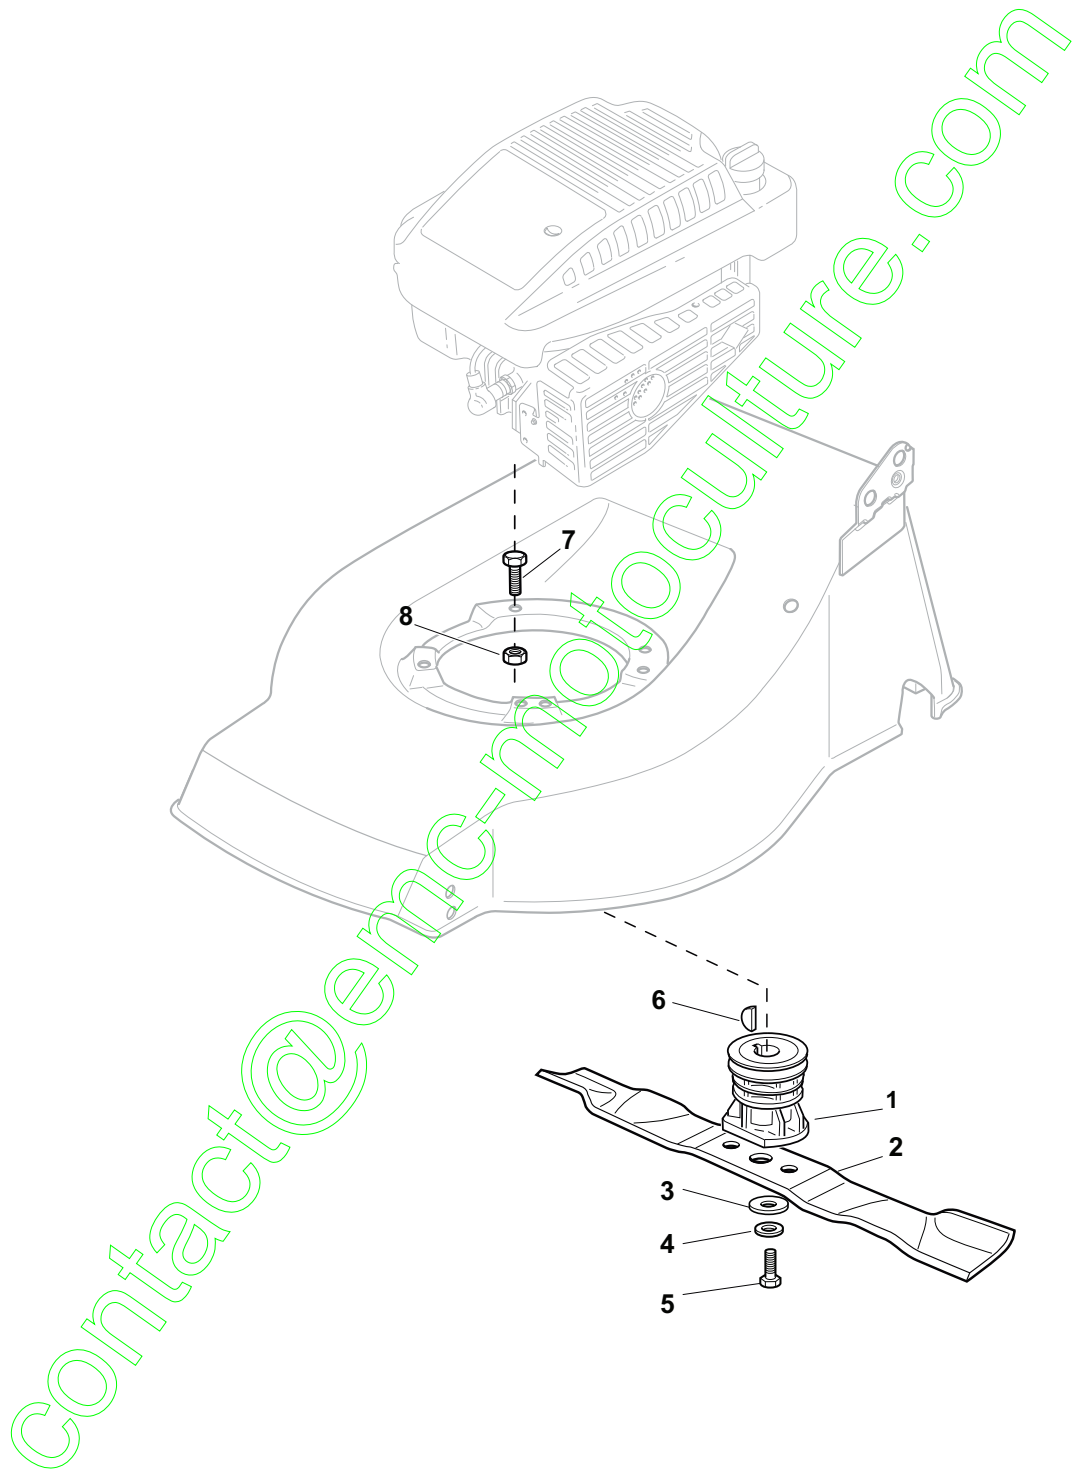

Position	Part No.	Q.Ty	Description	Description
1	122465608/2	1	Mozzo Con Puleggia, Albero Motore Ø25	Moyeu Avec Poulie, Arbre Moteur Ø 25
2	181004381/1	1	Coltello Standard	Lame Standard
2	181004398/0	1	Coltello Alettato	Lame Ailettée
3	122160400/0	1	Disco Elastico	Disque Elastique
4	112523080/0	1	Rosetta	Rondelle
5	112735698/0	1	Vite	Vis
6	112139150/0	1	Linguetta, Albero Motore Ø 25	Clavette, Arbre Moteur Ø 25
7	112691115/0	3	Vite	Vis
8	112154210/0	3	Dado	Ecrou

contact@emc-motoculture.com