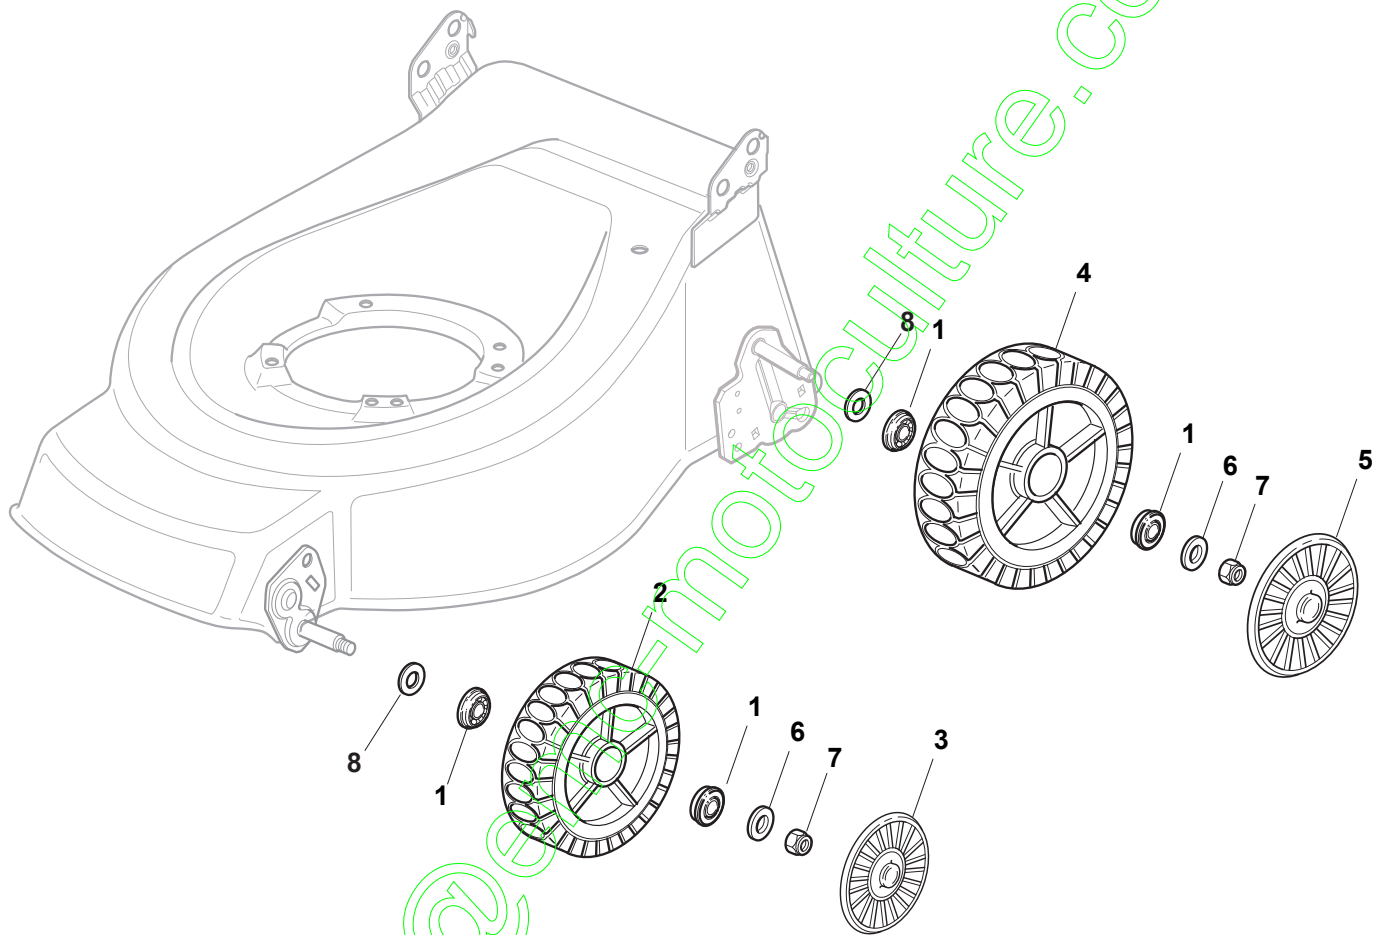

contact@enc-motoculture.com

Position	Part No.	Q.Ty	Description	Description
1	112291000/0	1	Dado	Ecrou
2	112581500/0	1	Grower	Grower
3	122171005/0	1	Distanziale	Entretoise
4	112521360/0	1	Rosetta	Rondelle
5	112508100/0	1	Rosetta Elastica	Rondelle Elastique
6	381007279/1	1	Leva, Acceleratore	Levier, Accelérateur
7	481007080/0	1	Cavo Acceleratore	Cable, Accelérateur
8	112815000/0	1	Vite	Vis
9	114356702/0	1	Etichetta	Etiquette

contact@emc-motoculture.com

Position	Part No.	Q.Ty	Description	Description
1	122120105/1	2	Corona	Couronne
2	122600093/0	1	Prot. Ruote Sx	Protection Roue G
3	112608600/0	4	Seeger	Seeger
4	122570120/1	1	Pignone Sx	Pignon G
5	119216035/0	2	Cuscinetto	Coussinet
6	122600092/0	1	Prot. Ruota Dx	Protection Roue D
7	381000147/0	1	Asse Ruote Posteriore	Axe Roues Arriere
8	122570110/1	1	Pignone Dx	Pignon D
11	181003092/0	1	Gruppo Trazione	Groupe Traction
12	122601909/0	1	Puleggia	Poulie
13	112645705/0	1	Perno	Pivot
14	122033283/0	1	Asta Regolazione	Tige Reglage
15	135063902/0	1	Cinghia	Courroire
16	122753000/0	2	Perno	Pivot
21	122041957/1	1	Bussola	Douille
22	122450063/0	1	Molla	Ressort
23	322680009/0	1	Rosetta	Rondelle
24	112154510/0	1	Dado	Ecrou
25	122110230/0	1	Puntale	Bouchon

contact@emc-motoculture.com

Position	Part No.	Q.Ty	Description	Description
1	122122200/0	8	Cuscinetto	Coussinet
2	381007336/0	2	Ruota Scolpita Ø 170	Roue Sculptee Ø 170
3	322110347/0	2	Coprizzo	Couvre-Moyeu
4	381007337/0	2	Ruota Scolpita Ø 210	Roue Sculptee Ø 210
5	322110348/0	2	Coprizzo	Couvre-Moyeu
6	112523060/0	4	Rosetta	Rondelle
7	112155000/0	4	Dado	Ecrou
8	112530150/0	4	Disco Elastico	Disque Elastique