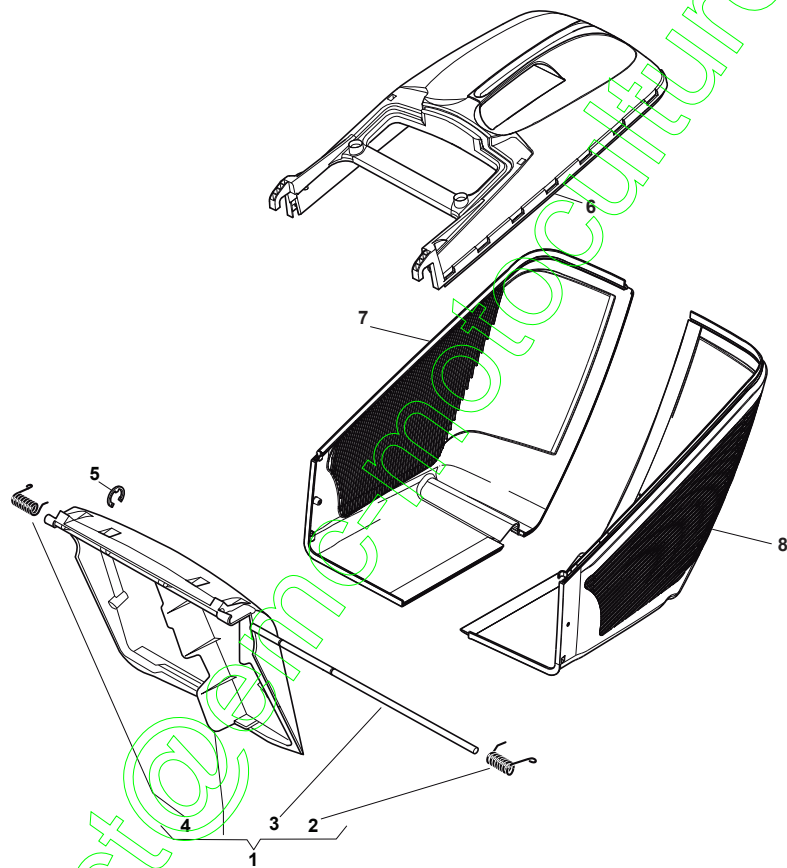

contact@enimotoculture.com

Position	Part No.	Q.Ty	Description	Description
1	381008021/2	1	Parasassi	Pare-Pierres
2	122450420/1	1	Molla Sx	Ressort G
3	122517906/1	1	Perno	Pivot
4	122450410/1	1	Molla Dx	Ressort D
5	112000930/0	1	Anello Elastico	Anneau Ressort
6	322486101/0	1	Sacco, Parte Sup	Sac, Partie Superieure
7	322486150/1	1	Sacco, Parte Inf Dx	Sac, Partie Inferieure D
8	322486151/1	1	Sacco, Parte Inf Sx	Sac, Partie Inferieure G

contact@emc-motoculture.com