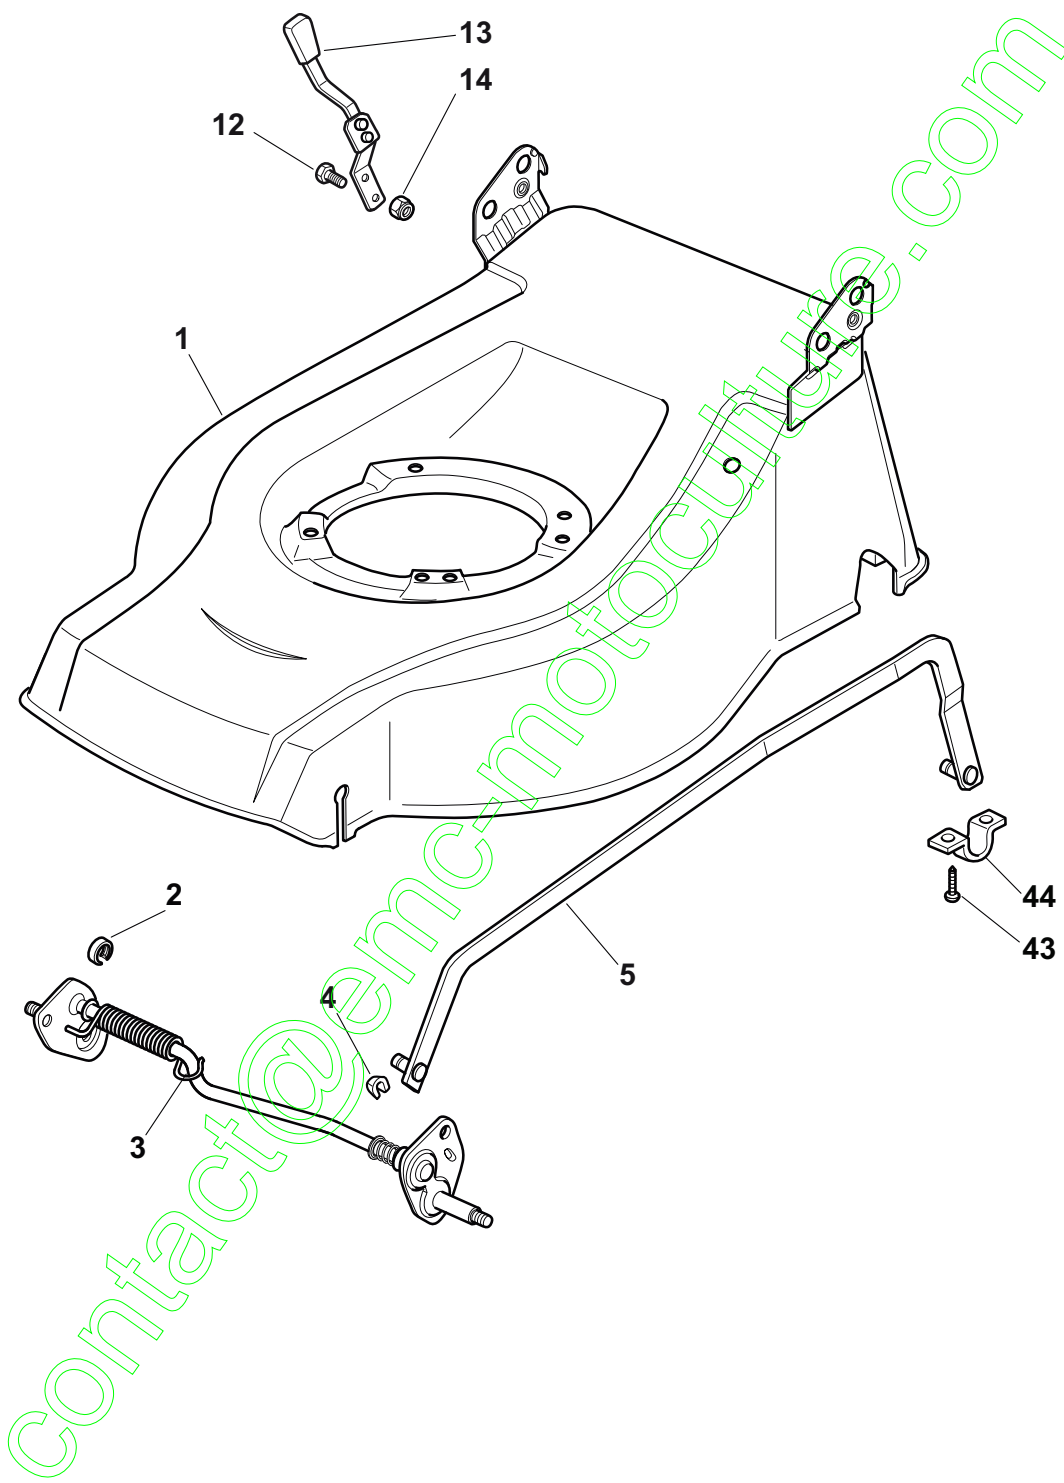

Bricomarché

**Catalogue des pieces de rechange
Spare parts catalogue**

Modèle/Model:

BGI 5553 TRHM - Modèle Année 2008

BGI 5553 TRHM - Model Year 2008

contact@emcmotoculture.com

Position	Part No.	Q.Ty	Description	Description
1	381003618/1	1	Chassis INOX	Châssis INOX
2	122171002/0	1	Distanziale	Entretoise
3	381000143/1	1	Asse Ruote Anteriori	Axe Roues Avant
4	112436051/0	2	Piastrina	Plaquette
5	381002021/0	1	Asta Comando Regol. Altezza	Tige Commande Reglage Hauteur
12	112789000/0	2	Vite	Vis
13	381003283/1	1	Leva Regolazione Altezza	Levier Reglage Hauteur
14	112154320/0	2	Dado	Ecrou
43	112731350/0	4	Vite	Vis
44	322545152/0	2	Piastrina	Plaquette

contact@emc-motoculture.com

Position	Part No.	Q.Ty	Description	Description
1	122140222/0	1	Deflettore	Deflecteur
2	322060197/3	1	Carter Cinghia	Protection Courroie
3	112728530/0	3	Vite	Vis
4	322291150/0	1	Inserto In Gomma	Insert De

contact@emc-motoculture.com

contact@enic-photoculture.com

Position	Part No.	Q.Ty	Description	Description
1	112820655/0	2	Vite	Vis
2	322551635/0	1	Piastrina Fissaggio Manico	Plaquette Fixage Mancheron
3	322778405/0	2	Supporto	Support
4	112760515/0	2	Vite	Vis
5	112521350/0	2	Rosetta	Rondelle
6	112521350/0	4	Rosetta	Rondelle
7	322399810/0	4	Manopolina	Poignée
8	112361005/0	4	Dado	Ecrou
9	381006613/0	1	Parte Inf Maniglia	Poignée, Partie Inferieure
10	322192001/0	1	Fascetta Ancoraggio	Collier
11	112728691/0	1	Vite	Vis
12	112820655/0	2	Vite	Vis
13	122430311/0	1	Molla Guida	Ressort De Guide
14	322545137/0	2	Piastrina Fissaggio Manico	Plaquette Fixage Mancheron

contact@emc-motoculture.com

Position	Part No.	Q.Ty	Description	Description
1	381006979/2	1	Manico, Parte Sup	Mancheron, Partie Superieure
2	112689500/0	1	Vite	Vis
3	322551640/0	1	Piastrina	Plaquette
4	381000709/2	1	Cavo Comando Trazione	Câble, Comm. Traction
5	381003297/1	1	Leva Trazione	Levier Traction
6	181000754/0	1	Cavo Freno Motore	Cable Frein Moteur
7	381003330/0	1	Leva Freno Motore	Levier Frein Moteur
8	112154510/0	1	Dado	Ecrou