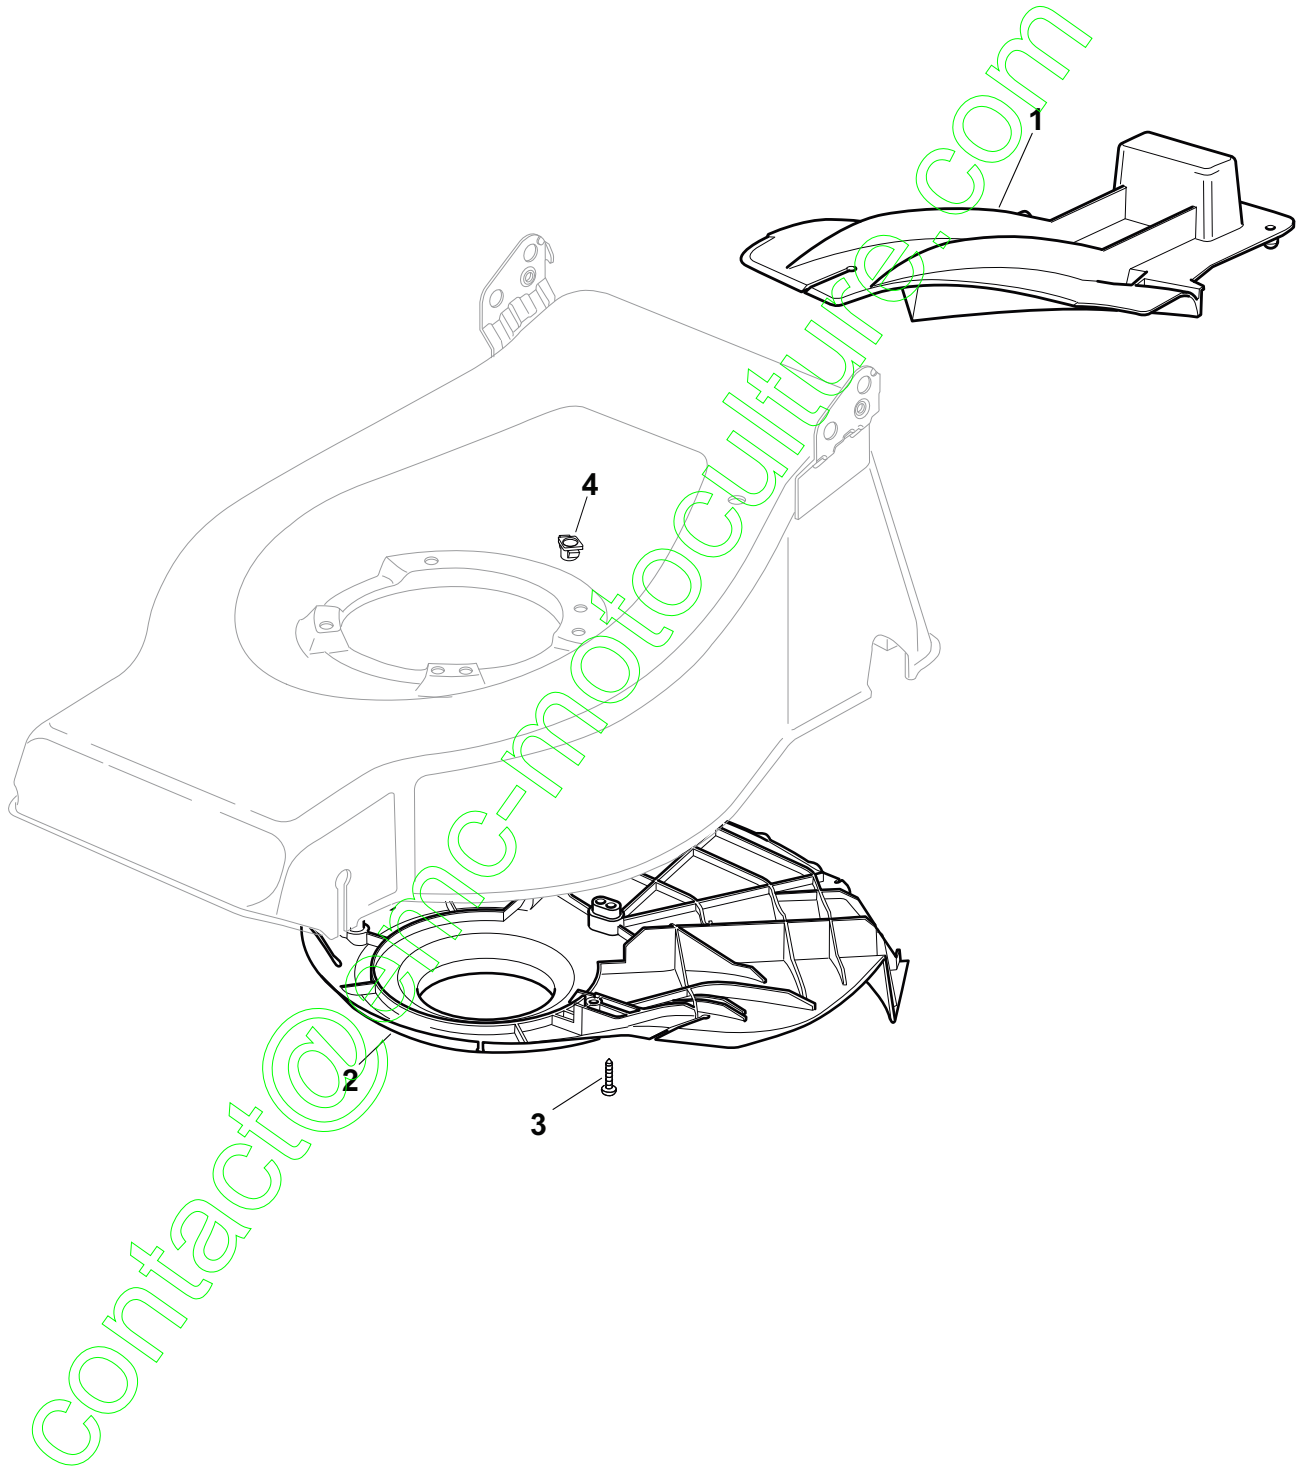

Bricomarché

**Catalogue des pieces de rechange
Spare parts catalogue**

Modèle/Model:

BGI 5553 TRHM - Modèle Année 2008

BGI 5553 TRHM - Model Year 2008

contact@emcmotoculture.com

Position	Part No.	Q.Ty	Description	Description
1	381003618/1	1	Chassis INOX	Châssis INOX
2	122171002/0	1	Distanziale	Entretoise
3	381000143/1	1	Asse Ruote Anteriori	Axe Roues Avant
4	112436051/0	2	Piastrina	Plaquette
5	381002021/0	1	Asta Comando Regol. Altezza	Tige Commande Reglage Hauteur
12	112789000/0	2	Vite	Vis
13	381003283/1	1	Leva Regolazione Altezza	Levier Reglage Hauteur
14	112154320/0	2	Dado	Ecrou
43	112731350/0	4	Vite	Vis
44	322545152/0	2	Piastrina	Plaquette

contact@emc-motoculture.com

Position	Part No.	Q.Ty	Description	Description
1	122140222/0	1	Deflettore	Deflecteur
2	322060197/3	1	Carter Cinghia	Protection Courroie
3	112728530/0	3	Vite	Vis
4	322291150/0	1	Inserto In Gomma	Insert De

contact@emc-motoculture.com

contact@enic-photoculture.com

Position	Part No.	Q.Ty	Description	Description
1	112820655/0	2	Vite	Vis
2	322551635/0	1	Piastrina Fissaggio Manico	Plaquette Fixage Mancheron
3	322778405/0	2	Supporto	Support
4	112760515/0	2	Vite	Vis
5	112521350/0	2	Rosetta	Rondelle
6	112521350/0	4	Rosetta	Rondelle
7	322399810/0	4	Manopolina	Poignée
8	112361005/0	4	Dado	Ecrou
9	381006613/0	1	Parte Inf Maniglia	Poignée, Partie Inferieure
10	322192001/0	1	Fascetta Ancoraggio	Collier
11	112728691/0	1	Vite	Vis
12	112820655/0	2	Vite	Vis
13	122430311/0	1	Molla Guida	Ressort De Guide
14	322545137/0	2	Piastrina Fissaggio Manico	Plaquette Fixage Mancheron

contact@emc-motoculture.com

Position	Part No.	Q.Ty	Description	Description
1	381006979/2	1	Manico, Parte Sup	Mancheron, Partie Superieure
2	112689500/0	1	Vite	Vis
3	322551640/0	1	Piastrina	Plaquette
4	381000709/2	1	Cavo Comando Trazione	Câble, Comm. Traction
5	381003297/1	1	Leva Trazione	Levier Traction
6	181000754/0	1	Cavo Freno Motore	Cable Frein Moteur
7	381003330/0	1	Leva Freno Motore	Levier Frein Moteur
8	112154510/0	1	Dado	Ecrou