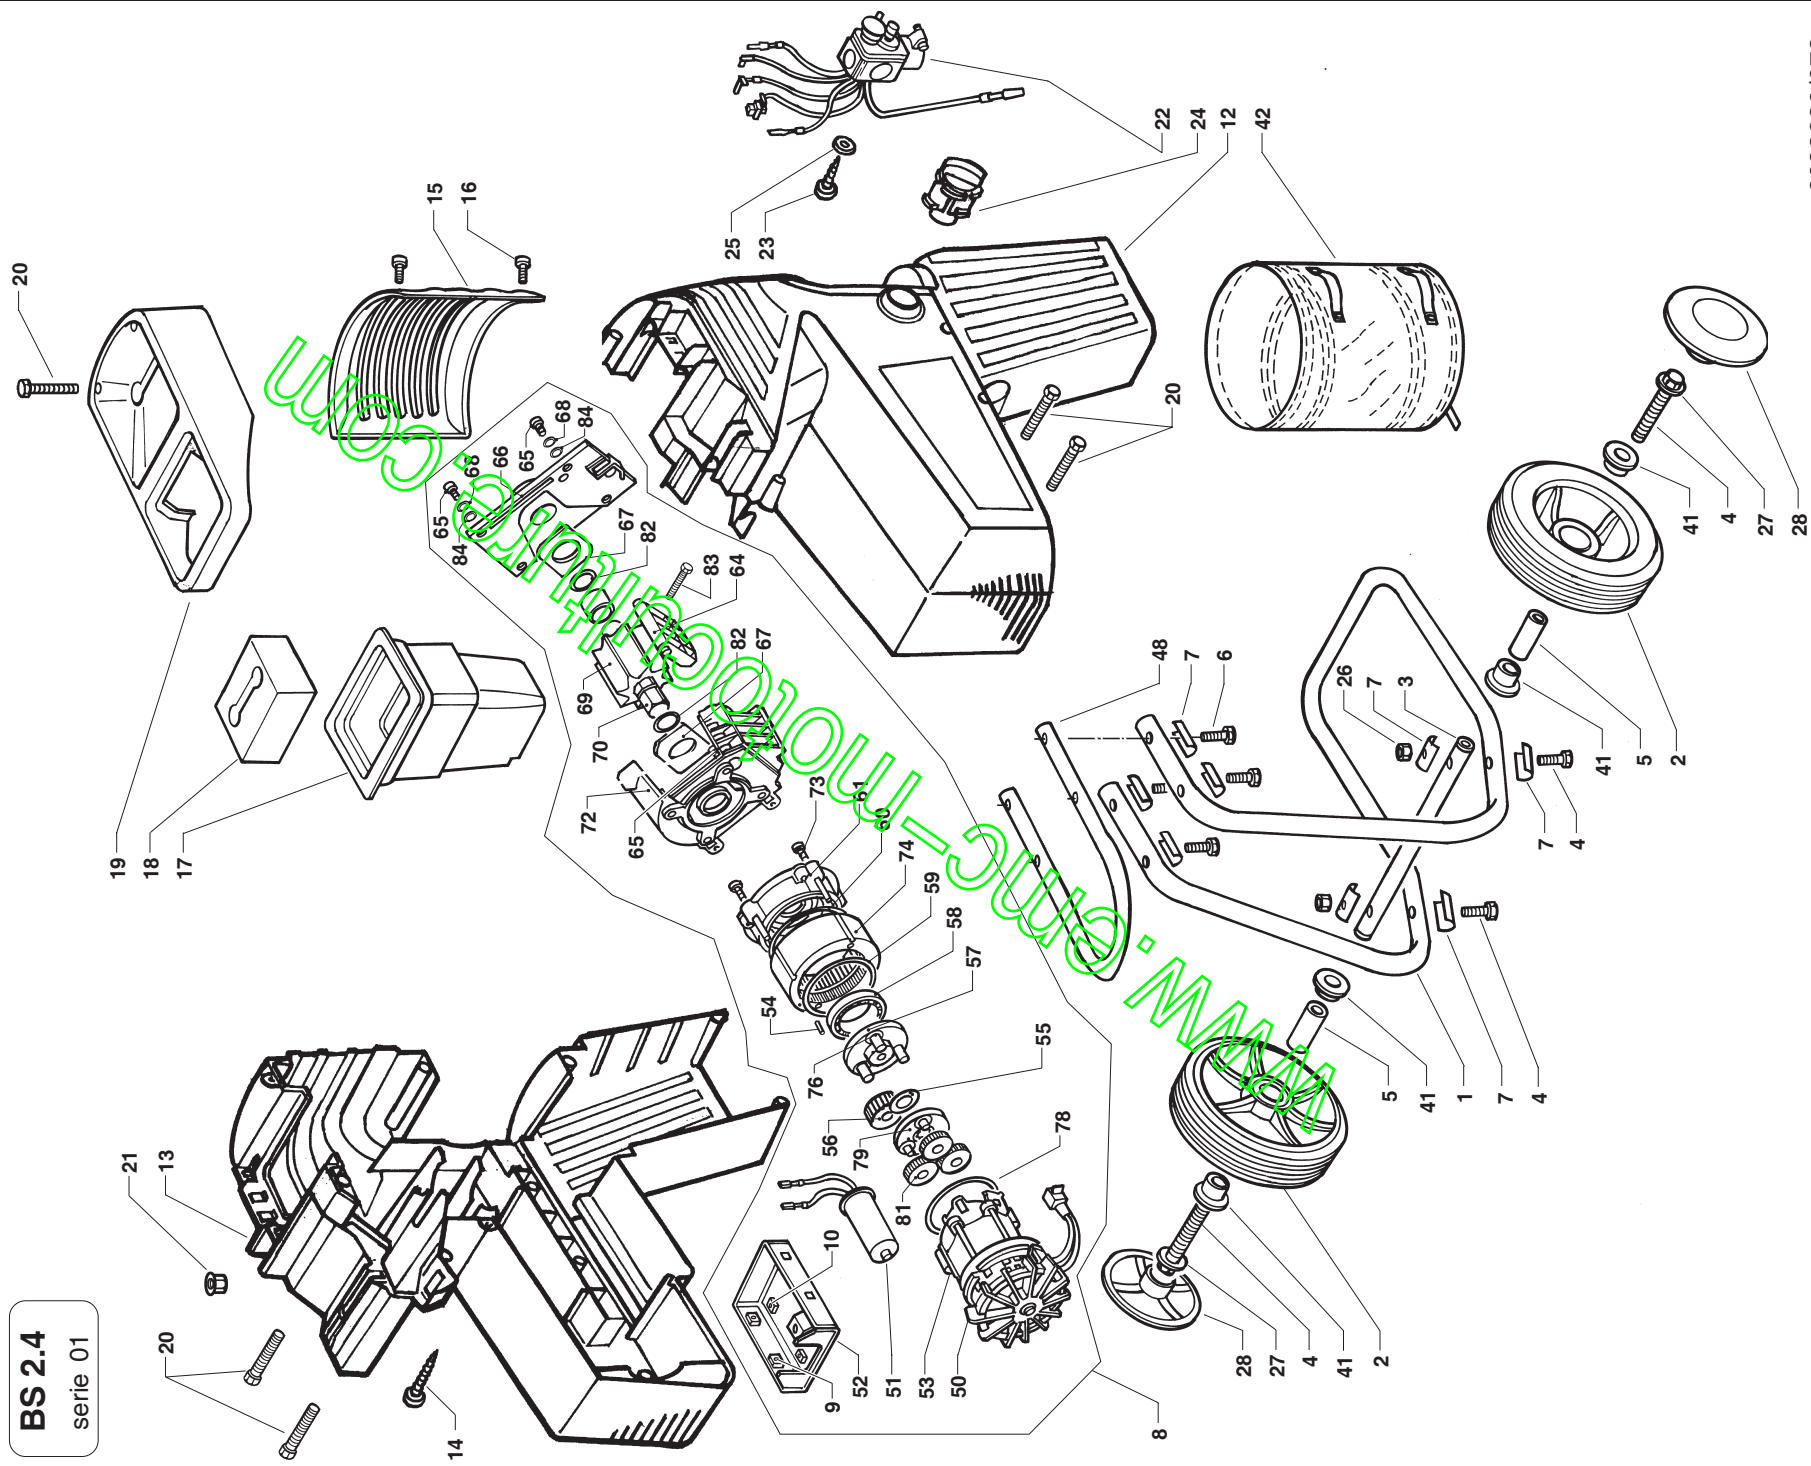

SANDRIGARDEN

ILLUSTRATED PARTS LIST

GARDEN IDEA

BIO SILENT BS 2.4

BS 2.4
serie 01

POS.	CODICE	Q.TA	POS.	CODICE	Q.TA
1	3030750	1	50	2032420	1
2	3006790	2	51	2032450	1
3	3030760	1	52	2032430	1
4	142480	4	53	2032440	1
5	261970	2	54	1032300	1
6	100000	4	55	1032260	1
7	362180	8	56	2032220	3
8	2030690	1	57	2032210	1
9	2030770	4	58	2032290	1
10	279700	4	59	2032310	1
12	4030810	1	60	2032320	1
13	4030790	1	61	2032190	1
14	181850	10	64	2032350	1
15	4030830	1	65	1032360	8
16	1030920	4	66	2032340	1
17	4030840	1	67	1032370	2
18	4030850	1	68	141290	4
19	4029110	1	69	2032380	1
20	1030910	10	70	2032400	1
21	140260	6	72	2032330	1
22	2030010	1	73	1031630	4
23	175290	4	74	2031620	1
24	4030860	1	76	1032230	3
25	147740	4	78	1032280	1
26	142030	3	79	2032240	1
27	144460	3	81	2032250	3
28	4006800	2	82	1032390	2
41	4006840	4	83	1032170	1
42	2030870	1	84	144460	4
48	3031500	1			

SANDRIGARDEN

BIO SILENT

BS 2.4

serie 01

www.emc-motoculture.com