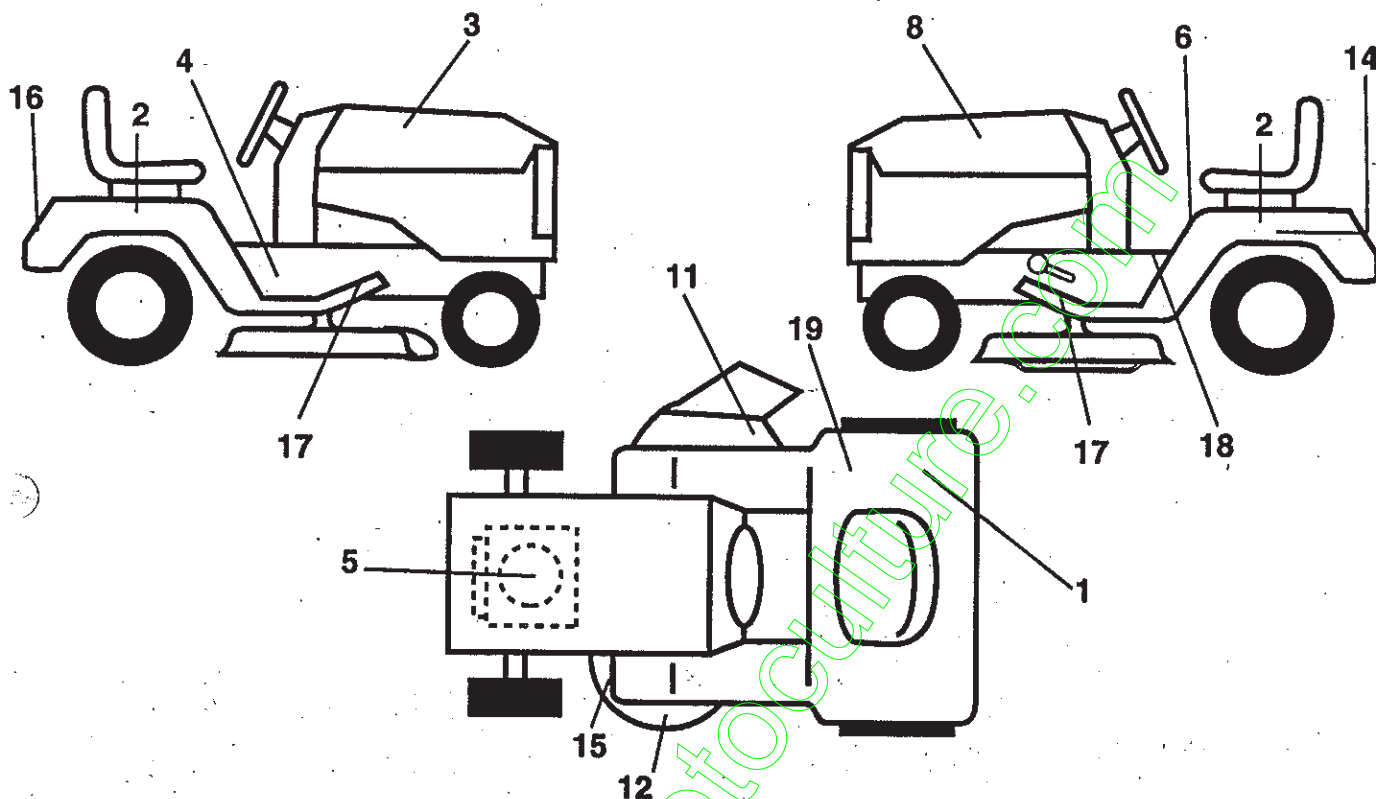

PIÈCES DE RECHANGE

TRACTEUR -- NUMÉRO DE MODÈLE BM15542A

DÉCALCOMANIES

NO. DE RÉF.	NO DE PIÈCE	DESCRIPTION	NO. DE RÉF.	NO DE PIÈCE	DESCRIPTION
1	125690	Décalcomanie 100 dBa	17	131864	Coussin du repose-pieds
2	143000	Décalcomanie de l'aile d'embrayage rapide, noire	18	140837	Décalcomanie du frein de stationnement sur la selle
3	150522	Décalcomanie du capot C.D.	19	145437	Décalcomanie des standards CE
4	143003	Décalcomanie de l'insert du volant de direction	--	138311	Décalcomanie de la poignée de levage du réglage de hauteur
5	273216	Décalcomanie de moteur	--	150527	Manuel des Pièces de Rechange
6	145498	Décalcomanie avec le symbole de lire le Manuel du Propriétaire	--	150526	Manuel de l'Opérateur
11	150523	Décalcomanie du capot C.G.	Les accessoires disponibles pas inclus avec votre tracteur :		
12	145494	Décalcomanie avec le symbole du doigt	--	LBD48	Chasse-neige de 48 po.
14	134999	Décalcomanie "Enviro" du carter	--	CE42	Ramasse-herbe
15	1145005	Décalcomanie de danger/poison de la batterie	--	LC05	Poids de roue de 33lbs.
16	136832	Décalcomanie du schéma de la courroie trapézoïdale	--	CH208	Chaînes de pneu
	143001	Décalcomanie de l'aile	--	LSB42	Chasse-neige à turbine de 40 po.
			--	MK42	Jeu de broyeuse avec lames