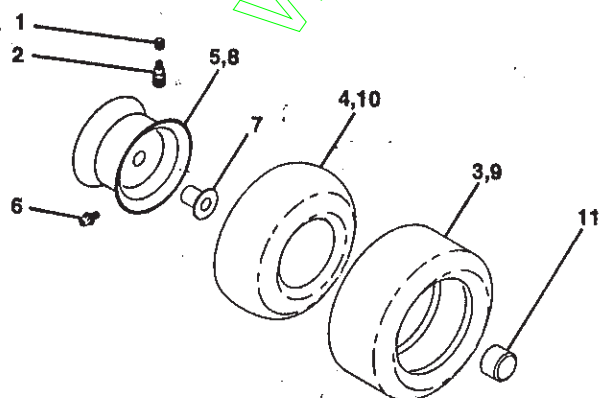

ROUES & PNEUS

NO. DE RÉF.	NO DE PIÈCE	DESCRIPTION
1	59192	Capuchon de valve
2	65139	Tubulure de valve
3	106222X	Pneu antérieur
4	59904	Chambre à air antérieure (non fournit)
5	106732X427	Ensemble de la jante antérieure
6	278H	Graisseur (roue antérieure seulement)
7	9040H	Palier à bride (roue antérieure seulement)
8	106108X427	Ensemble de la jante arrière
9	138468	Pneu arrière 20 x 8-8
10	7152J	Chambre à air arrière (non fournit)
11	104757X	Chapeau d'essieu
--	144334	Joint d'étanchéité (Tube de .30L [10 oz.])

5 REMARQUE: Toutes les dimensions de composant sont données en pouces É.-U. --1 pouce = 25,4 mm.