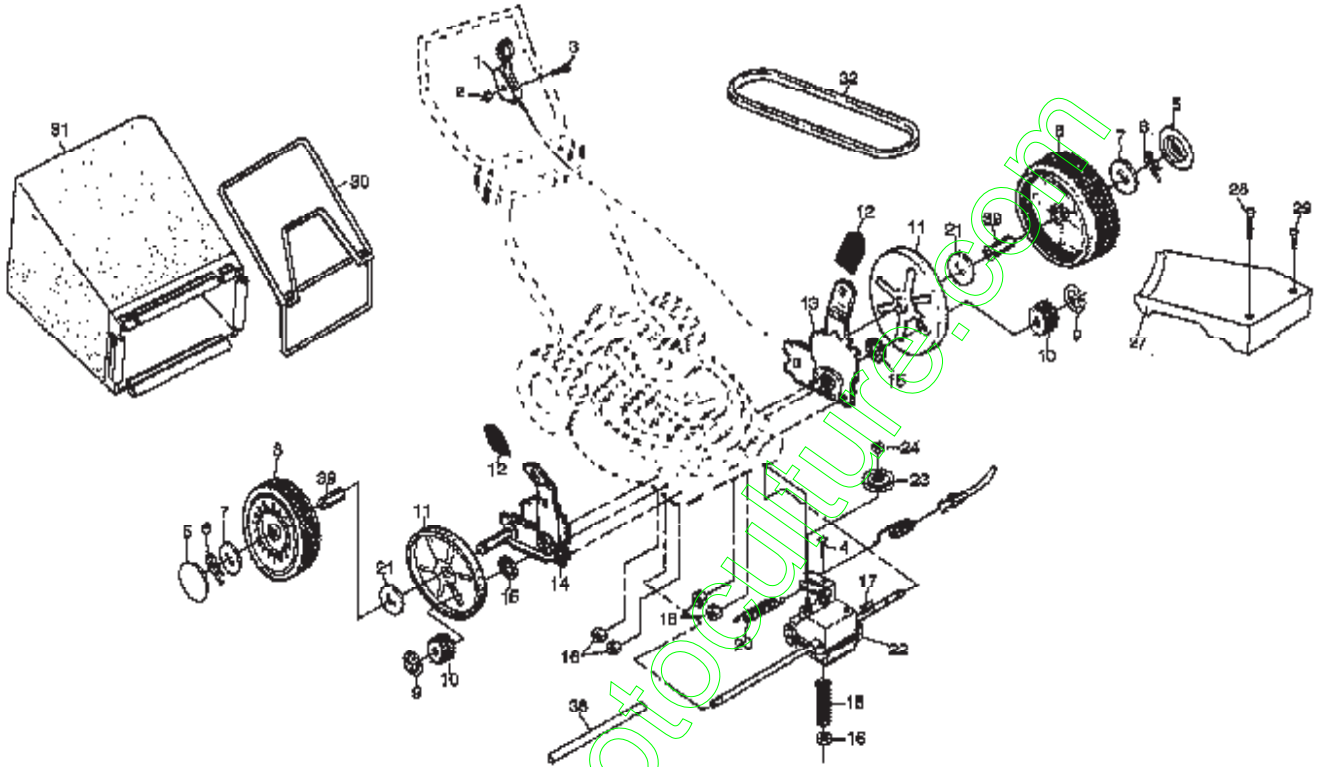

22" REAR BAGGER ROTARY LAWN MOWER - - MODEL NO. BM4H479B

Ref #	Part Number	Qty	Description
1	146323		CONTROL.DRV.56.25
2	63601		SUB= 73800400
3	144929		SCREW.HXHD.WASH.
4	700875		BOLT.1/4-20X2.0
5	77400		HUB CAP
6	85179		RETAINER CLIP PM
7	52160		WASHER
8	700953		WHEEL.8X2.LP.PR
9	12000058		E-RING.7/16.RE.
10	137054		PINION.GEAR
11	88080		DUST SHROUD PM
12	87877		KNOB PM
13	700339		SUB= 151228
14	700340		SUB= 151226
15	88118		WASHER PM
16	63601		SUB= 73800400
17	850848		HI PRO KEY
18	137090		SPRING.TENSION
20	75192		SPRING
21	67725		WASHER FLUT
22	702511		SUB= 48367
23	137052		PULLEY.DRIVEN
24	132010		LOCKNUT
27	137081		"COVER.DRIVE 22""RD"
28	87866		SUB= 146072
29	136797		SUB= 149746
30	133413		CATCHER FRAME
31	147060		GRASSBAG.250B1.GN
32	137078		SUB= 157769
38	86012		DRV SHAFT TUBE PM
39	88446		BUSHING.HEX
	145698		DECAL.FWGD.BESTGE

www.emc-motors.com