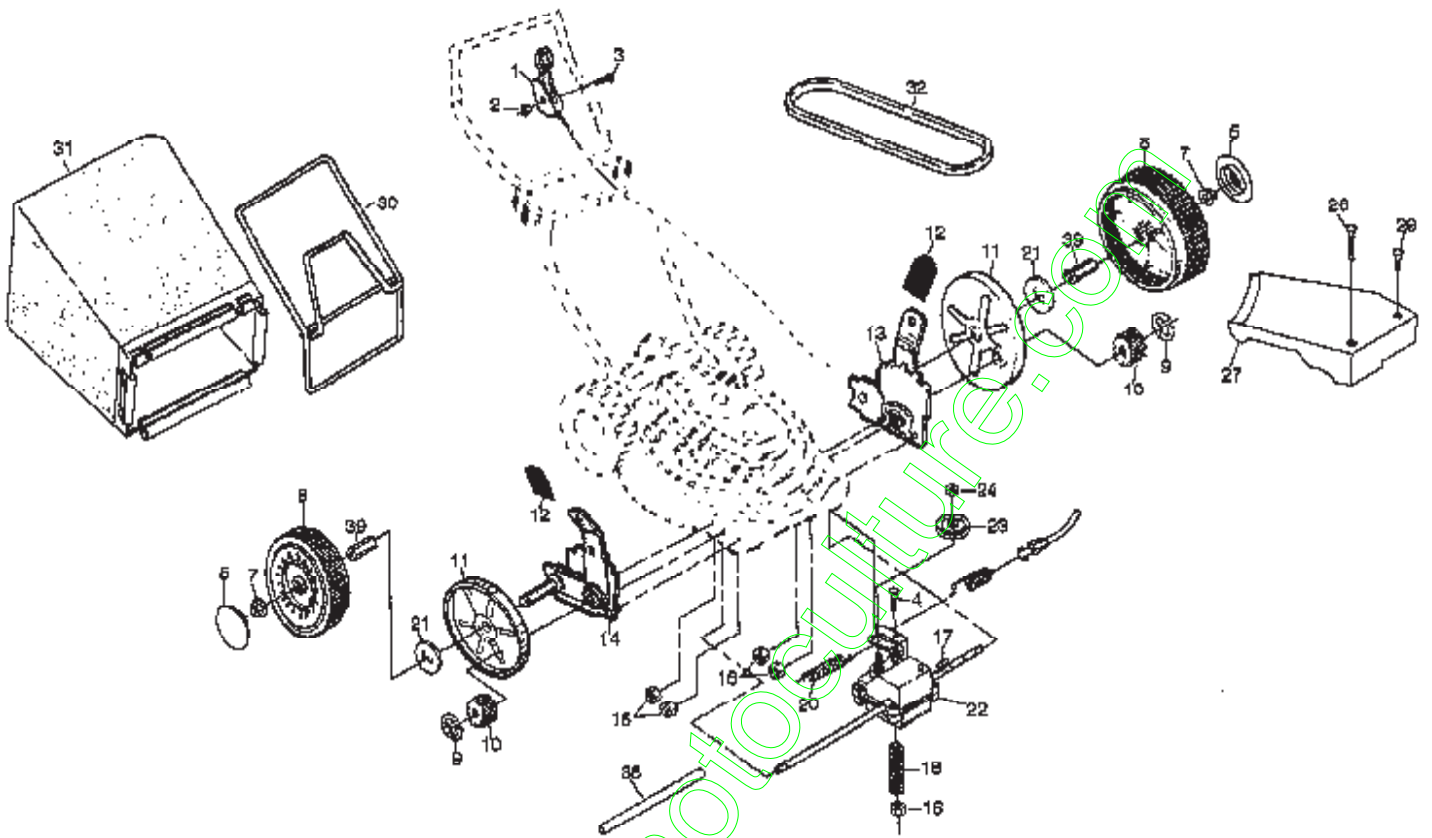

Ref #	Part Number	Qty	Description
	146984		MANUAL.OP.GEN.SP.
	151760		MANUAL.O.BM4M479A
	MA36		CLIPPING DEFL

[www.emc-motoculture.com](http://www.emc-motoculture.com)

ROTARY LAWN MOWER -- MODEL NO. BM4M479A

www.emc-motors.com

Ref #	Part Number	Qty	Description
1	146323		CONTROL.DRV.56.25
2	63601		SUB= 73800400
3	144929		SCREW.HXHD.WASH.
4	700875		BOLT.1/4-20X2.0
5	77400		HUB CAP
7	145212		NUT.HXFLG.LOCK.
8	700953		WHEEL.8X2.LP.PR
9	12000058		E-RING.7/16.RE.
10	137054		PINION.GEAR
11	88080		DUST SHROUD PM
12	87877		KNOB PM
13	151520		WHEEL.ADJ.ASM.RH.
14	151521		WHEEL.ADJ.ASM.LH.
16	63601		SUB= 73800400
17	850848		HI PRO KEY
18	137090		SPRING.TENSION
20	75192		SPRING
21	67725		WASHER FLUT
22	702511		SUB= 48367
23	137052		PULLEY.DRIVEN
24	132010		LOCKNUT
27	137081		"COVER.DRIVE 22""RD"
28	146072		SCREW.L.SLOT.TORXT
29	149746		SCREW.SLOT.TORTX.
30	149555		FRAME.CATCHER.2.5
31	149619		GRASSBAG.250B1.BL
32	137078		SUB= 157769
38	86012		DRV SHAFT TUBE PM
39	88446		BUSHING.HEX
	145698		DECAL.FWGD.BESTGE