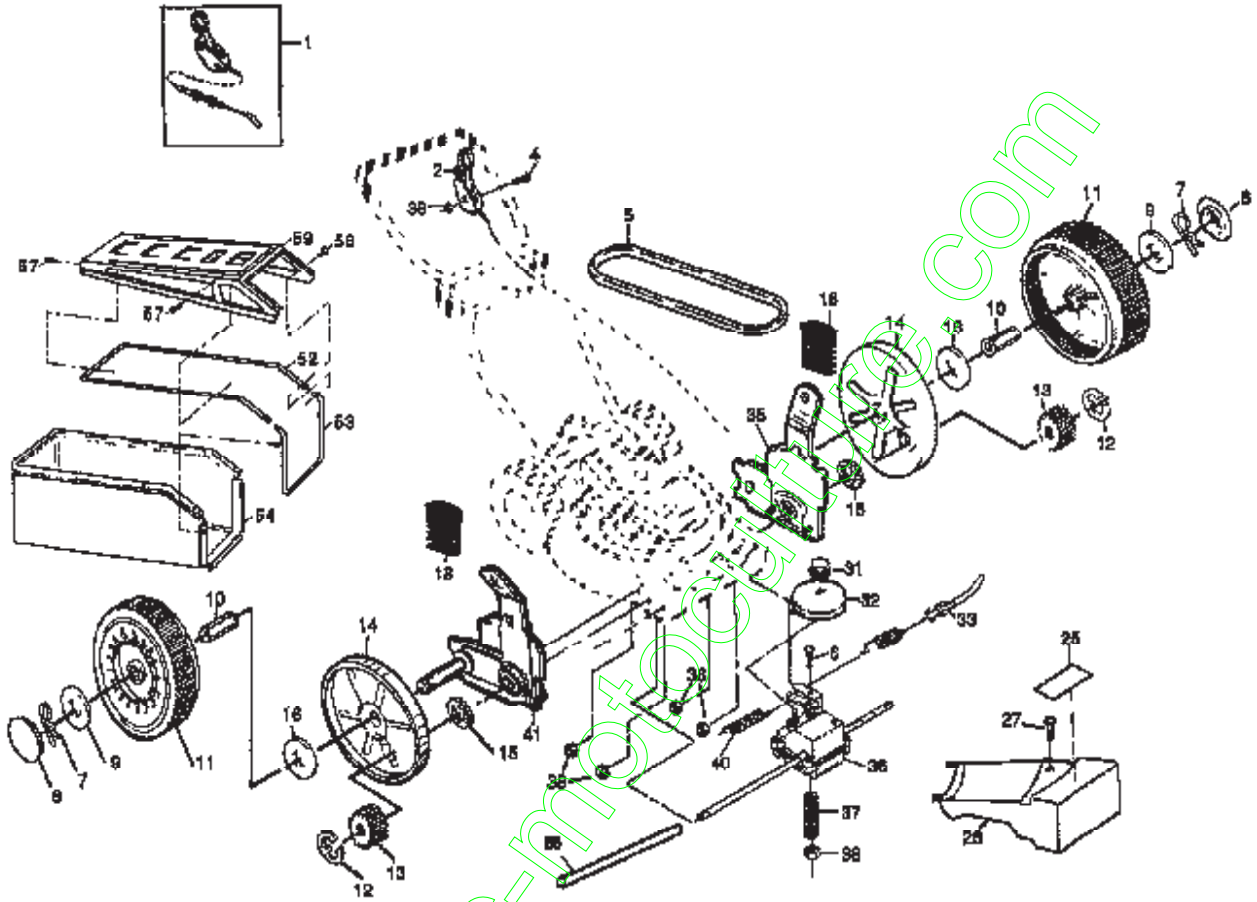

POWER PROPELLED LAWN MOWER MODEL NUMBER BM4Z413A

Ref #	Part Number	Qty	Description
1	146400		DRIVE.CABLE.56.25
2	146323		CONTROL.DRV.56.25
3	63601		SUB= 73800400
4	144929		SCREW.HXHD.WASH.
5	146257		V BELT
6	700875		BOLT.1/4-20X2.0
7	85179		RETAINER CLIP PM
8	77400		HUB CAP
9	52160		WASHER
10	86960		BUSHING.ROUND
11	700953		WHEEL.8X2.LP.PR
12	12000058		E-RING.7/16.RE.
13	137054		PINION.GEAR
14	88080		DUST SHROUD PM
15	88118		WASHER PM
16	67725		WASHER FLUT
17	77881		BEARING
18	132800		SUB= 532132800
25	147183		DECAL.DRV.FGD.22Q
27	143603		SCREW.HXHD.10-20
28	702806		SUB= 154990
31	132010		LOCKNUT
32	137052		PULLEY.DRIVEN
33	146884		KIT.CNTRL.CABLE.
35	144007		SUB= 147014
36	702511		SUB= 48367
37	146467		SPRING
38	STD541425		LOCKNUT
40	75192		SPRING
41	144006		SUB= 147015
52	851658		"TUBE,CATCHER"
53	851735		"FRAME,CATCHER"
54	147019		SUB= 129256
55	86012		DRV SHAFT TUBE PM
57	131029		SCREW
58	750634		SCREW
59	851739		"TOP,CATCHER"

www.emc-motors.com