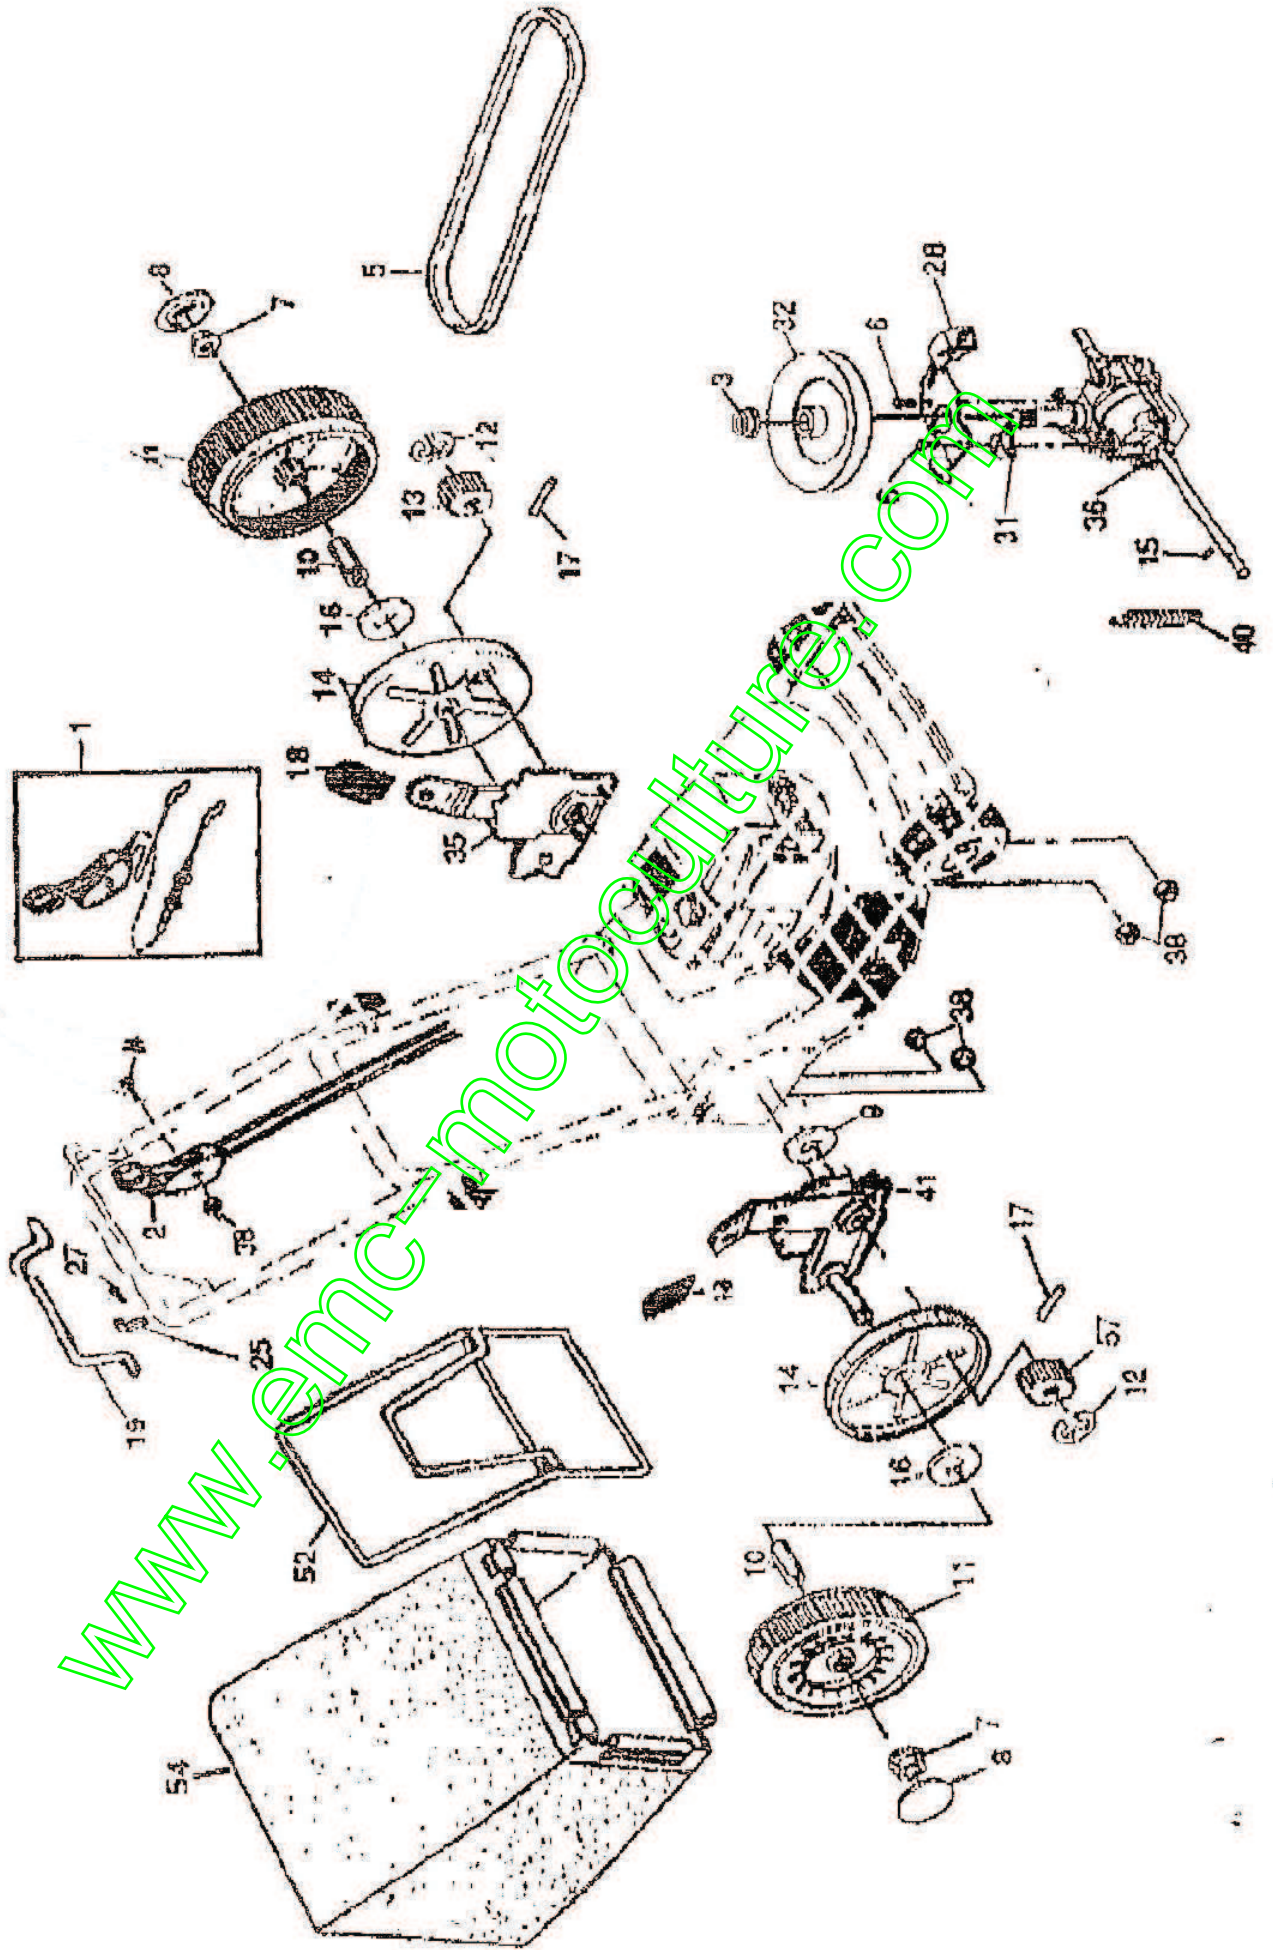

PIÈCES DE RECHANGE

TONDEUSE À GAZON ROTATIVE NO. DE MODÈLE BM4Z414A

Cda Tranchon 322 163154

NO. DE RÉF.	NO. DE PIÈCE	DESCRIPTION	NO. DE RÉF.	NO. DE PIÈCE	DESCRIPTION
1	149637X479	Gaillon supérieur	38	08841	Soutien de réglage de roue (trainte)
2	147550	Câble de la commande de moteur	37	55187	Vis autoarrachée 5/16-18 x 3/4
3	145050	Vis H 10-24 x 1/2	39	145833X479	Ensemble du soutien du gaillon (gauche)
4	150050	Attache	40	145082X479	Ensemble du soutien du gaillon (droite)
5	68426	Bouton du gaillon	41	146653	Bouton de moteur
6	87692	Ecroû frein 1/4-20	44	150710	Boîtier de la tondeuse à gazon (Y compris les vis. de réf. 1-4, 15, 51 & 52)
7	73510400	Barre de commande du moteur	45	148353	Étrétoise
8	145641	Jeu de la porte arrière	46	144229X004	Adaptateur de lame
9	147690	Commande des gaz	47	141114	Lame 22"
10	147551	Pêrel	48	851074	Rondelle d'ajust.
11	128415	Vis à bords larmés 1/4-20 x 1/2	49	850263	Rondelle hélicoïdale 3/8-24 x 1-3/8 Cal. 8
12	S1D512505	Vis	50	851084	Vis à tête de rondelle H 3/8-24 x 1-3/8 Cal. 8
13	69635	Plaque arrière	51	801852X479	Chicane arrière
14	144991X479	Chicane latérale	52	145494	Décalcomanie de danger
15	145833X479	Chicane de décharge	53	751592	Ecroû frein 3/8-18
16	145066X479	Vis 1/4-20 x 1/2	56	851083	Vis à chambre
17	149027	Rondelle d'étrétoise	57	81793	Goupille en épingle à cheveux
18	67510	Vis H # 10-24 x .75	58	780734X479	Gaillon latéral
20	85768	Plaque de broyeuse	59	131853	Bouton du gaillon
21	146673X479	Poutre du moteur	61	132901	Guidé
22	84596	Câble H-Pro n° 505	64	145232	Vis - No. de Modèle GXV140A1
23	87677	Chapeau de moyeu	65	701458	Vis
24	77400	Boîte-à-câble	66	146555X479	Loupes de porte
25	12000014	Ecroû H	67	702607	Protecteur de la décharge latérale
26	83023	Ensemble de roue & pneu	68	141839	Ecroû rapide
27	146247	Bouton à épaulement 3/8-16	69	702808	Ressort à chambre
28	142748	Rondelle Belleville	70	702805	Tige à chambre
29	82335	Ensemble du bras d'essieu	71	141841	Vis
30	145937X004	Manchon du dispositif de relevage de(s) roue(s)	72	145062	Couverture de chicane/course
31	701037	Flessor du dispositif de relevage	73	17411312	Vis
32	850862X004	Ensemble de réglage de roue (gauche)	74	751152	Ecroû H 1/4-20
34	146653	Soutien de réglage de roue (gauche)	-	150707	Manuel du Propriétaire (anglais/français)
35	88642				

PIÈCES DE RECHANGE

TONDEUSE A GAÏON ROTATIVE NO. DE MODÈL. BM4Z414A