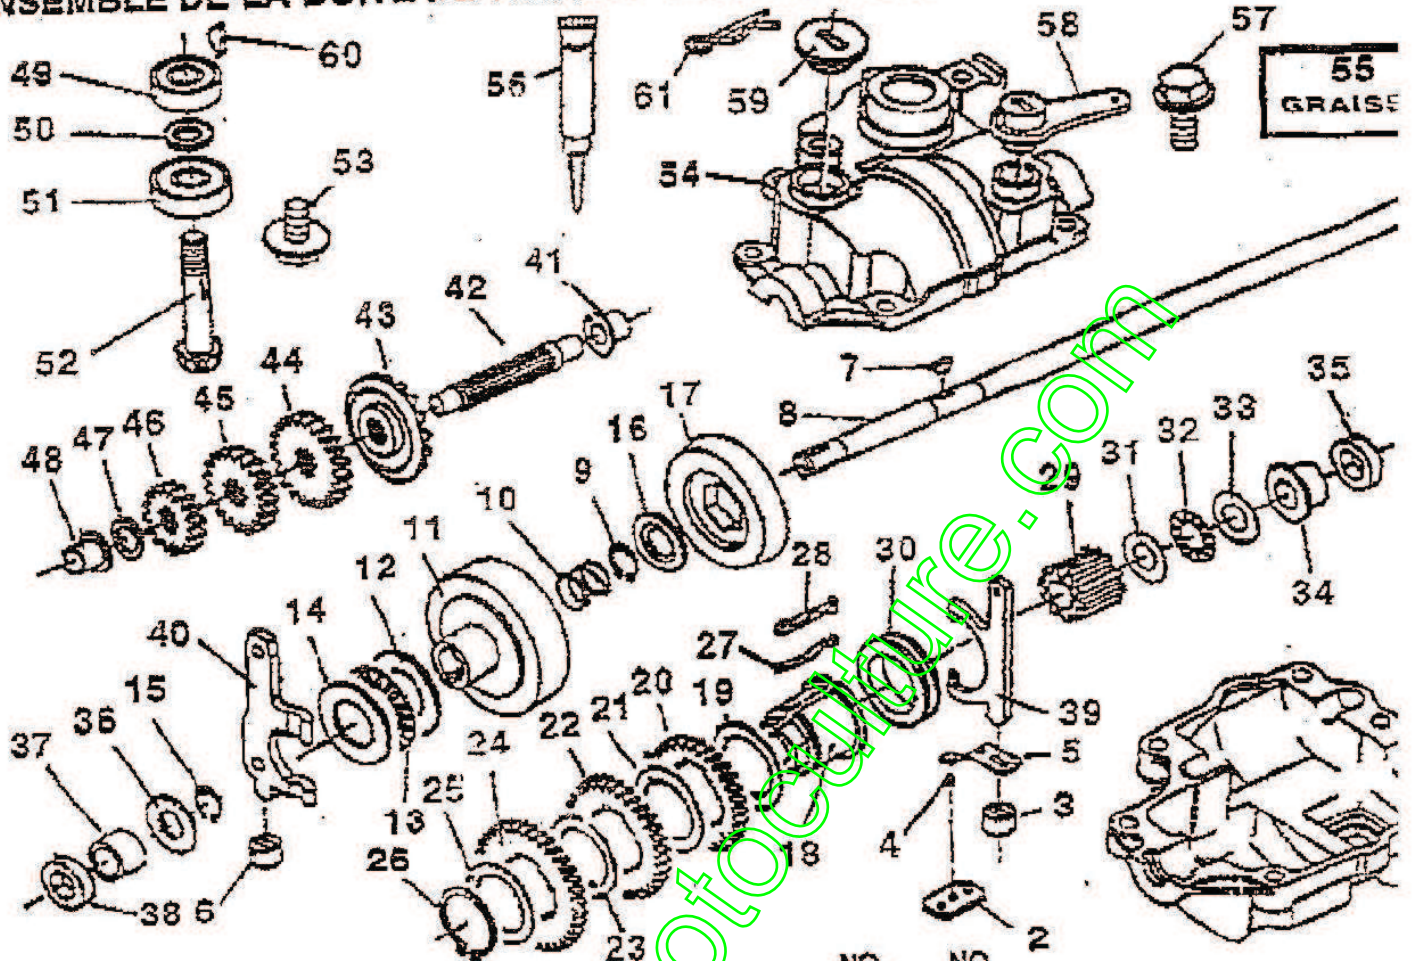

PIÈCES DE RECHANGE

TONDEUSE À GAZON ROTATIVE NO. DE MODÈLE BM4Z414A

ENSEMBLE DE LA BOÎTE DE VITESSE - NO. DE PIÈCE 145085

NO. DE RÉF.	NO DE PIÈCE	DESCRIPTION	NO. DE RÉF.	NO DE PIÈCE	DESCRIPTION
1	148145	Boîte inférieur	33	148111	Rondelle butée 1/2
2	148123	Plaque d'arrêt	34	148106	Douille de transmissio
3	148118	Support d'entourchement de changement de vitesse	35	148107	Joint d'étanchéité 1/2
4	148135	Bille d'arrêt	36	148096	Rondelle d'arrêt
5	148122	Ressort d'arrêt	37	148104	Douille de transmissio
6	148132	Support d'entourchement d'embrayage	38	148107	Joint d'étanchéité 1/2
7	148093	Clé Woodruff	39	148115	Entourchement de ch
8	148114	Arbre d'essieu	40	148124	Entourchement d'em
9	148095	Anneau 12,7	41	148069	Douille
10	148109	Ressort de rappel	42	148065	Réduction d'embraya
11	148102	Casemate	43	148066	Embrayage
12	148112	Rondelle butée	44	148089	Embrayage droit 2 de
13	148104	Palier butée	45	148080	Embrayage droit 1 de
14	148112	Rondelle butée	45	148072	Embrayage droit 1 de
15	148093	Anneau 12,7	47	148067	Rondelle
16	148096	Rondelle d'arrêt	48	148069	Douille
17	148103	Cône	49	148141	Douille de bille 6000
18	148101	Collier de changement de vitesse	50	148139	Rondelle, 10
19	148097	Rondelle	51	148140	Douille de bille 6200
20	148090	Embrayage, 3 dent	52	148137	Engrenage d'admiss
21	148097	Rondelle	53	148146	Vis à filets laminés
22	148083	Embrayage, 3 dent	54	148144	Boîte supérieur
23	148097	Rondelle	55	---	Graisse
24	148075	Embrayage, 3 dent	56	148142	Joint d'étanchéité
25	148097	Rondelle	57	148147	Vis autotaraudée de
26	148113	Anneau 28	58	148117	Bras du changemen
27	148119	Ressort de changement de vitesse	59	148127	Support supérieur d
28	148121	Clé de changement de vitesse	60	148135	Clé Woodruff
29	148098	Support de clé	61	148133	Pince à cliquemen
30	148115	Collier de changement de vitesse			
31	148111	Rondelle butée 1/2			
32	148110	Palier butée			

REMARQUE: Toutes les dimensions de c données en pouces E.-U. - 1 pouce = 25,4