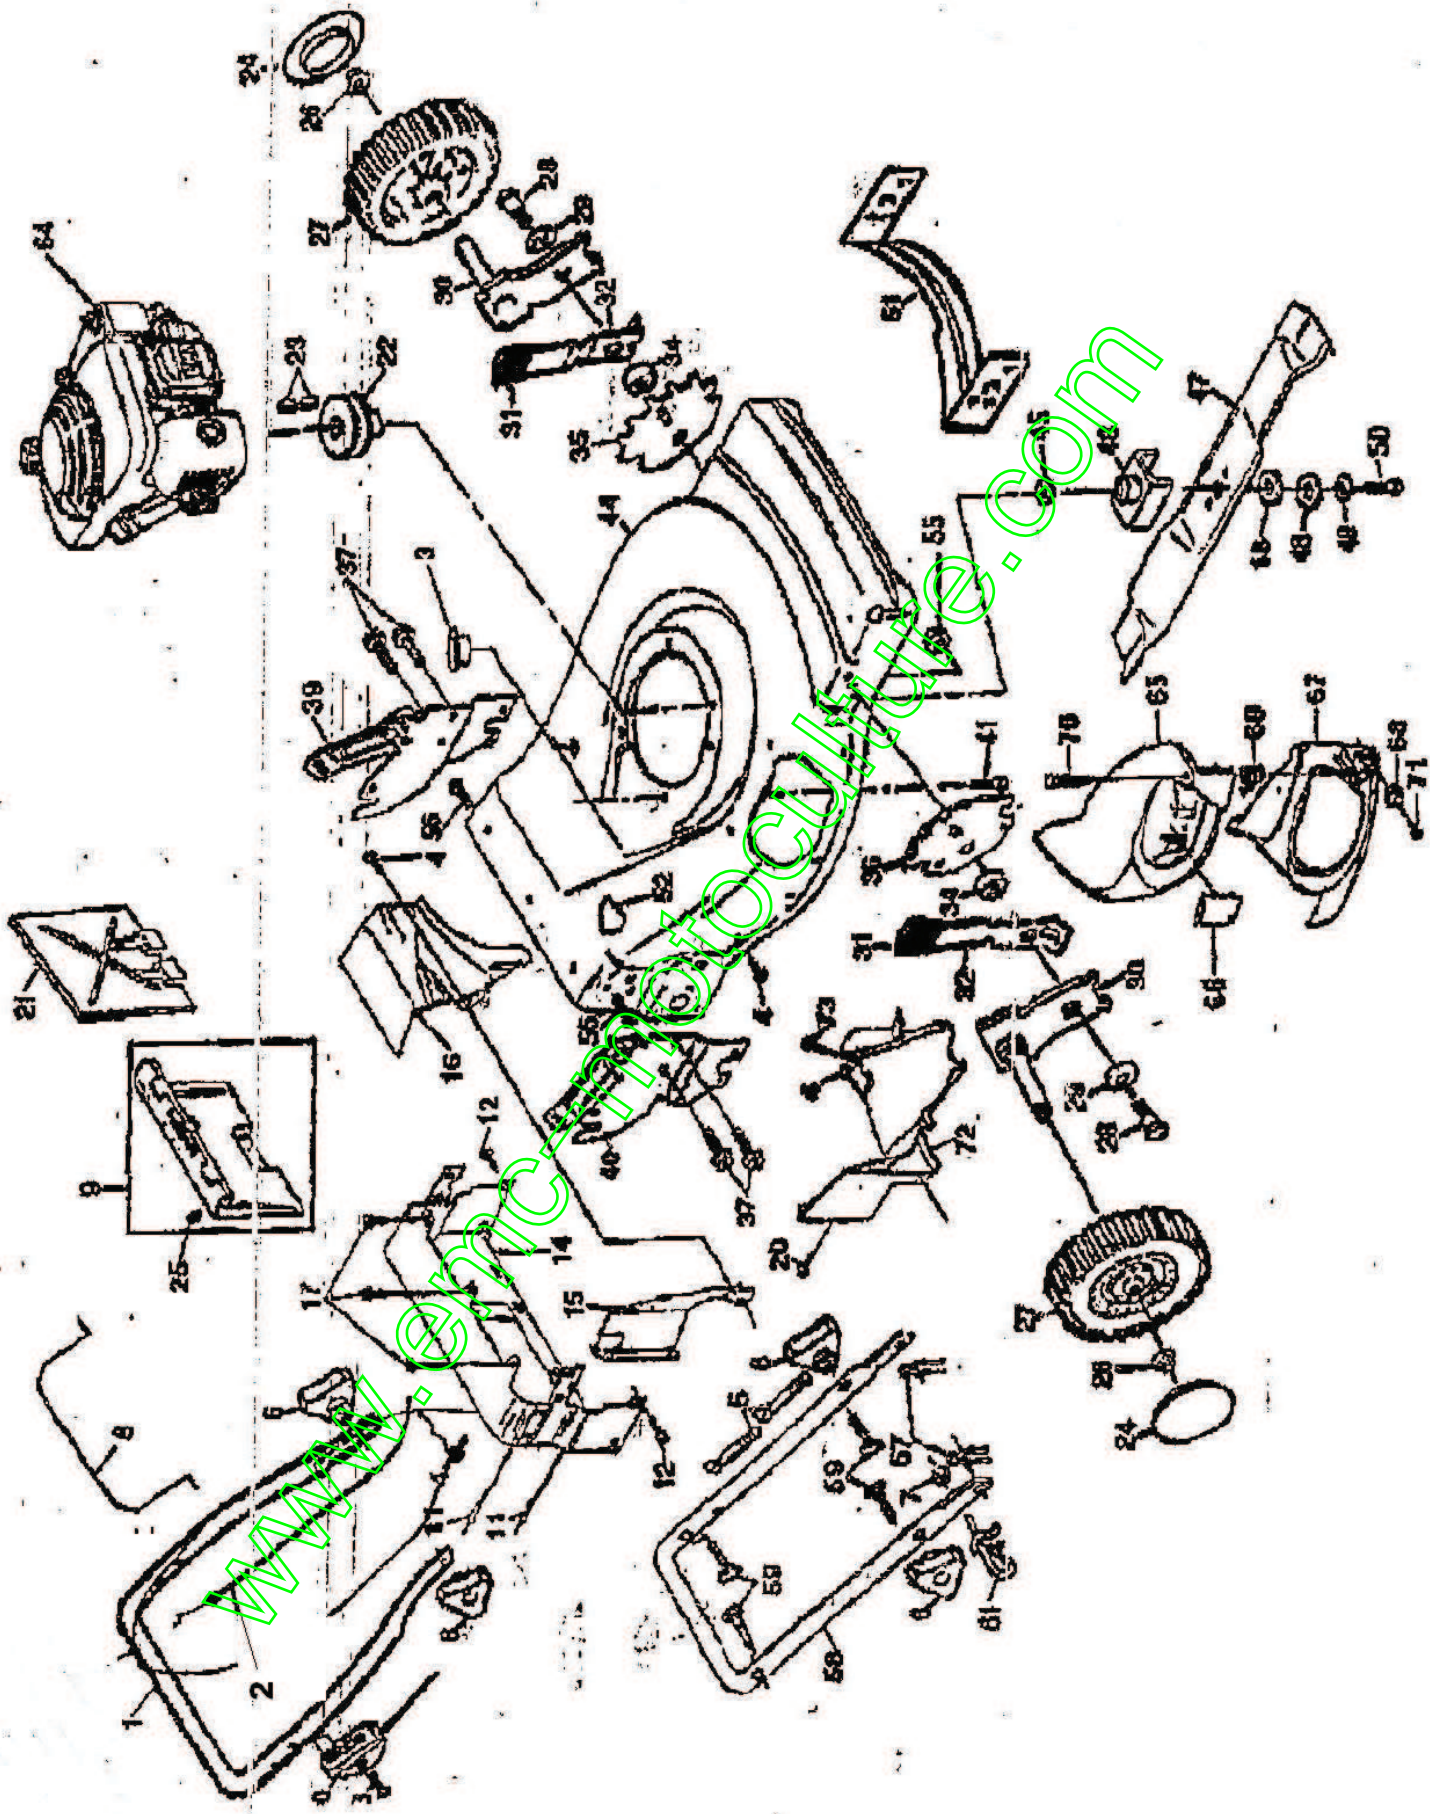

PIÈCES DE RÉCHANGE

TONDEUSE À GAZON ROTATIVE NO. DE MODÈLE BM4Z414A

PIÈCES DE RECHANGE

TONDEUSE À GAZON ROTATIVE NO. DE MODÈLE BM4Z414A

Cda Tranchon 322 163154

NO. DE RÉF.	NO. DE PIÈCE	DESCRIPTION	NO. DE RÉF.	NO. DE PIÈCE	DESCRIPTION
1	149637X479	Gaillon supérieur	38	08841	Soutien de réglage de roue (trainte)
2	147550	Câble de la commande de moteur	37	55187	Vis autoarrachée 5/16-18 x 3/4
3	145050	Vis H 10-24 x 1/2	39	145833X479	Ensemble du soutien du gaillon (gauche)
4	150050	Attache	40	145082X479	Ensemble du soutien du gaillon (droite)
5	68426	Bouton du gaillon	41	146653	Bouton de moteur
6	87692	Ecroû frein 1/4-20	44	150710	Boîtier de la tondeuse à gazon (Y compris les vis. de réf. 1-4, 15, 51 & 52)
7	73510400	Barre de commande du moteur	45	148353	Étrétoise
8	145641	Jeu de la porte arrière	46	144229X004	Adaptateur de lame
9	147690	Commande des gaz	47	141114	Lame 22"
10	147551	Pêrel	48	851074	Rondelle d'ajust.
11	128415	Vis à bords larmés 1/4-20 x 1/2	49	850263	Rondelle hélicoïdale 3/8-24 x 1-3/8 Cal. 8
12	S1D512505	Vis	50	851084	Vis à tête de rondelle H 3/8-24 x 1-3/8 Cal. 8
13	69635	Plaque arrière	51	801852X479	Chicane arrière
14	144991X479	Chicane latérale	52	145494	Décalcomanie de danger
15	145833X479	Chicane de décharge	53	751592	Ecroû frein 3/8-18
16	145066X479	Vis 1/4-20 x 1/2	56	851083	Vis à chambre
17	149027	Rondelle d'étrétoise	57	81793	Goupille en épingle à cheveux
18	67510	Vis H # 10-24 x .75	58	780734X479	Gaillon latéral
20	85768	Plaque de broyeuse	59	131853	Bouton du gaillon
21	146673X479	Poutre du moteur	61	132901	Guidé
22	84596	Câble H-Pro n° 505	64	145232	Vis - No. de Modèle GXV140A1
23	87677	Chapeau de moyeu	65	701458	Vis
24	77400	Boîte-à-câble	66	146555X479	Loupes de porte
25	12000014	Ecroû H	67	702607	Protecteur de la décharge latérale
26	83023	Ensemble de roue & pneu	68	141839	Ecroû rapide
27	146247	Bouton à épaulement 3/8-16	69	702808	Ressort à chambre
28	142748	Rondelle Belleville	70	702805	Tige à chambre
29	82335	Ensemble du bras d'essieu	71	141841	Vis
30	145937X004	Manchon du dispositif de relevage de(s) roue(s)	72	145062	Couverture de chicane/course
31	701037	Flessor du dispositif de relevage	73	17411312	Vis
32	850862X004	Ensemble de réglage de roue (gauche)	74	751152	Ecroû H 1/4-20
34	146653	Soutien de réglage de roue (gauche)	-	150707	Manuel du Propriétaire (anglais/français)
35	88642				