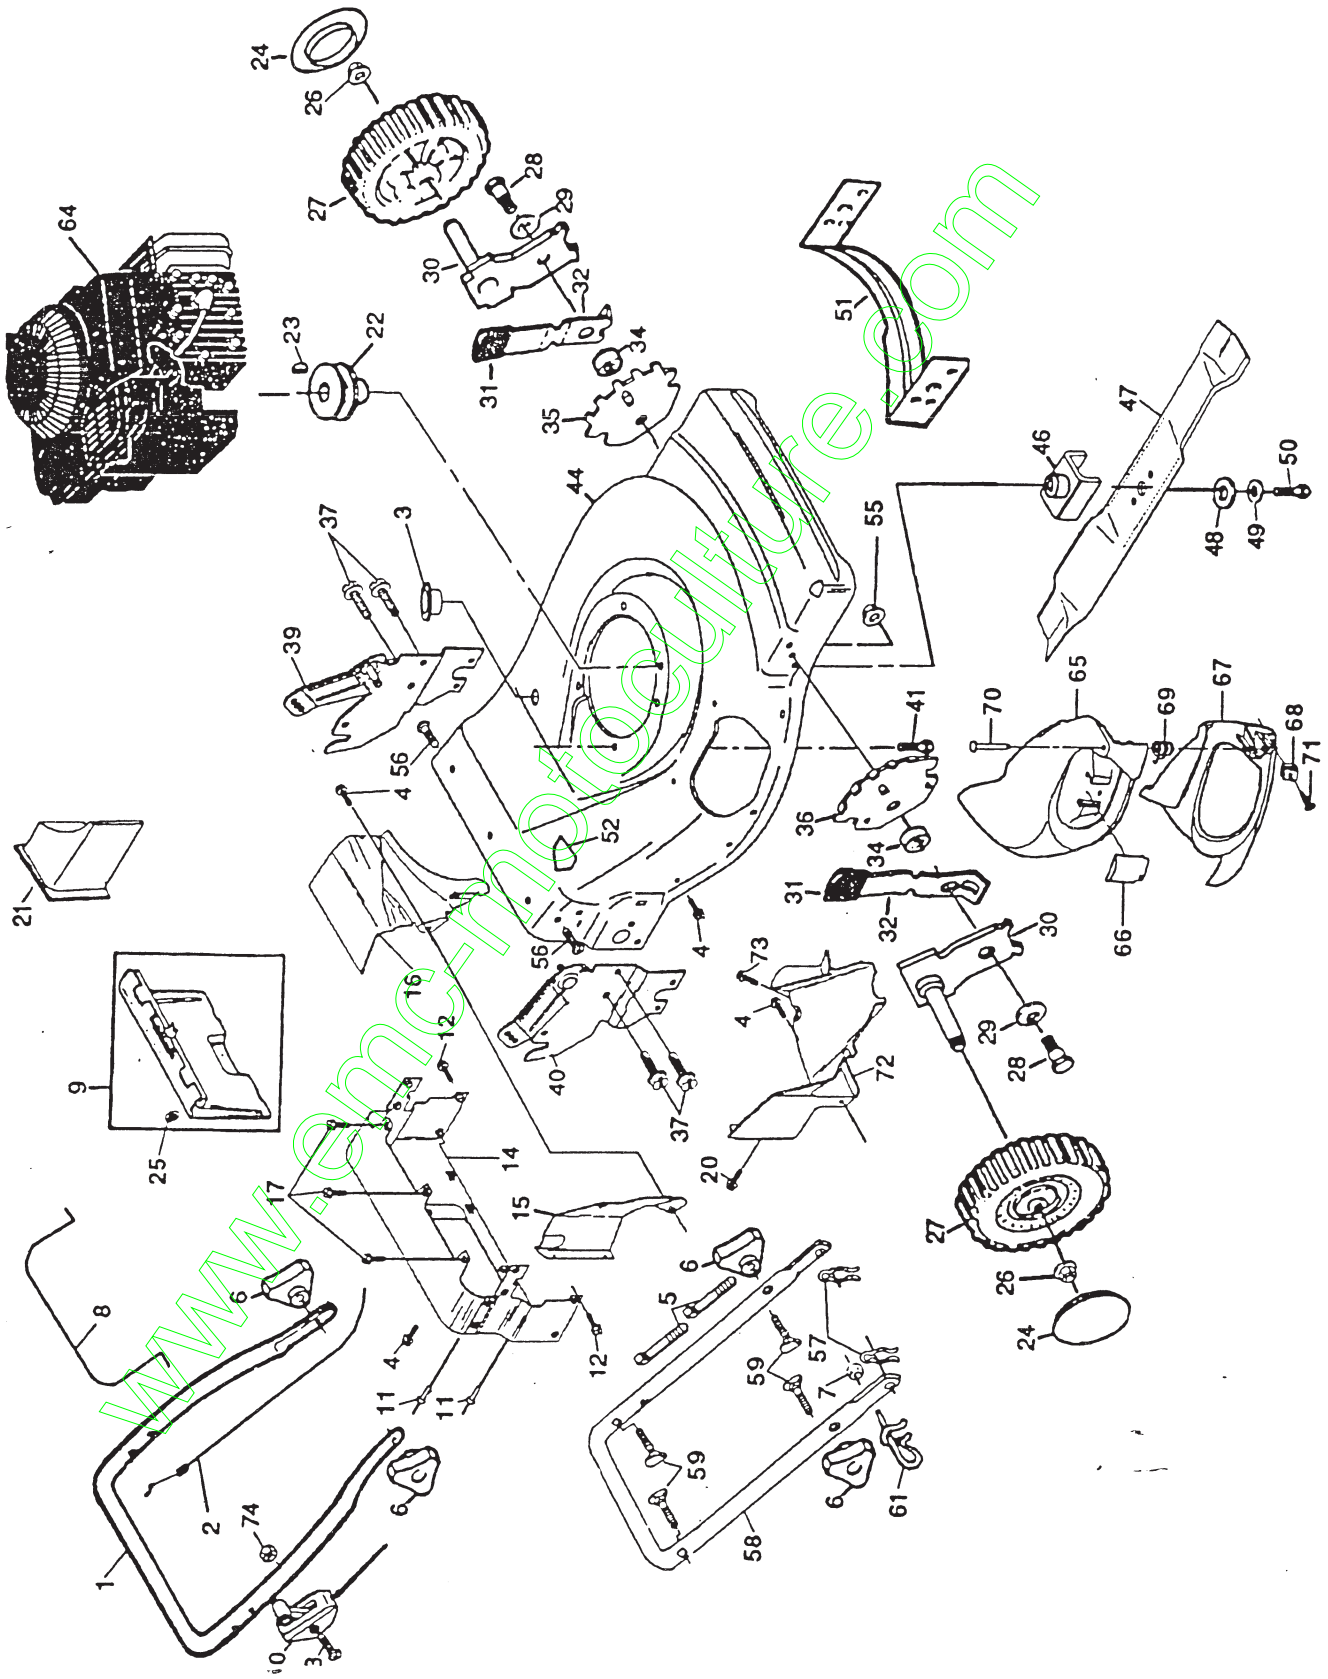

TONDEUSE THERMIQUE TRACTEE

« BESTGREEN »  
SERIE OR

REFERENCE :	BM 5,5 BTO 3-1
TYPE :	TRACTEE ARRIERE
CARTER :	ACIER
MOTEUR :	BRIGGS & STRATTON QUANTUM XM 3 VITESSES
PUISSANCE/CYLINDREE :	5,5 CV - 190 CC -
LARGEUR DE COUPE :	56 CM - SYSTEME 3 EN 1
HAUTEUR DE COUPE :	7 HAUTEURS - DE 30 à 90 mm
EJECTION :	ARRIERE - LATERALE - KIT MULCHING
RAMASSAGE :	BAC EN TOILE DE 75 L (vidage rapide)
ROUES :	20 cm x 5 cm - ROULEMENT A BILLES
GUIDON :	3 POSITIONS - ORNE DE MOUSSE
COLORIS :	VERT
SURFACE IDEALE :	1 800 A 2 500M <sup>2</sup>
GARANTIE :	2 ANS
S.A.V. :	BGS
TYPE CARBURANT :	SUPER OU SANS PLOMB AVEC ADDITIF

# PIÈCES DE RECHANGE

TONDEUSE À GAZON ROTATIVE NO. DE MODÈLE BM55BT031A

# PIÈCES DE RECHANGE

TONDEUSE À GAZON ROTATIVE NO. DE MODÈLE BM55BTO31A

NO. DE RÉF.	NO DE PIÈCE	DESCRIPTION	NO DE PIÈCE	DESCRIPTION	
1	157977	Commande d'entraînement	16	67725	Rondelle 1/2 x 1-1/2 x .134
2	147715	Jeu de la tête d'entraînement	17	851980	Cheville d'entraînement
3	M73031000	Écrou	18	701037	Manchon du dispositif de relevage de(s) roue(s)
4	144929	Vis 1/4-20	19	145071	Barre de commande d'entraînement
5	150327	Courroie trapézoïdale	25	850733X004	Support d'arrêt supérieur
6	146315	Vis	27	750097	Vis n° 10-24 x 1/2
7	145212	Écrou H	28	145096X004	Support boîte de vitesses
8	150181	Chapeau de moyeu	31	145842X004	Lévier d'embrayage
9	57079	Rondelle	32	150326	Poulie d'entraînement
10	88446	Douille de nylon	35	157692	Ensemble de réglage de roue (gauche)
11	157341	Ensemble de roue & pneu	36	150330	Ensemble de la boîte de vitesses
12	12000058	Bague en E	38	STD541425	Écrou H 1/4-20
13	850017	Pignon, C.G.	40	144902	Ressort de tension de courroie
14	88080	Cache-pousière	41	157690	Ensemble de réglage de roue (droite)
15	145354	Cheville	52	150224	Cadre du ramasse-herbe
			54	150717	Ensemble du ramasse-herbe
			57	850016	Pignon, C.D.
			58	751152	Nut