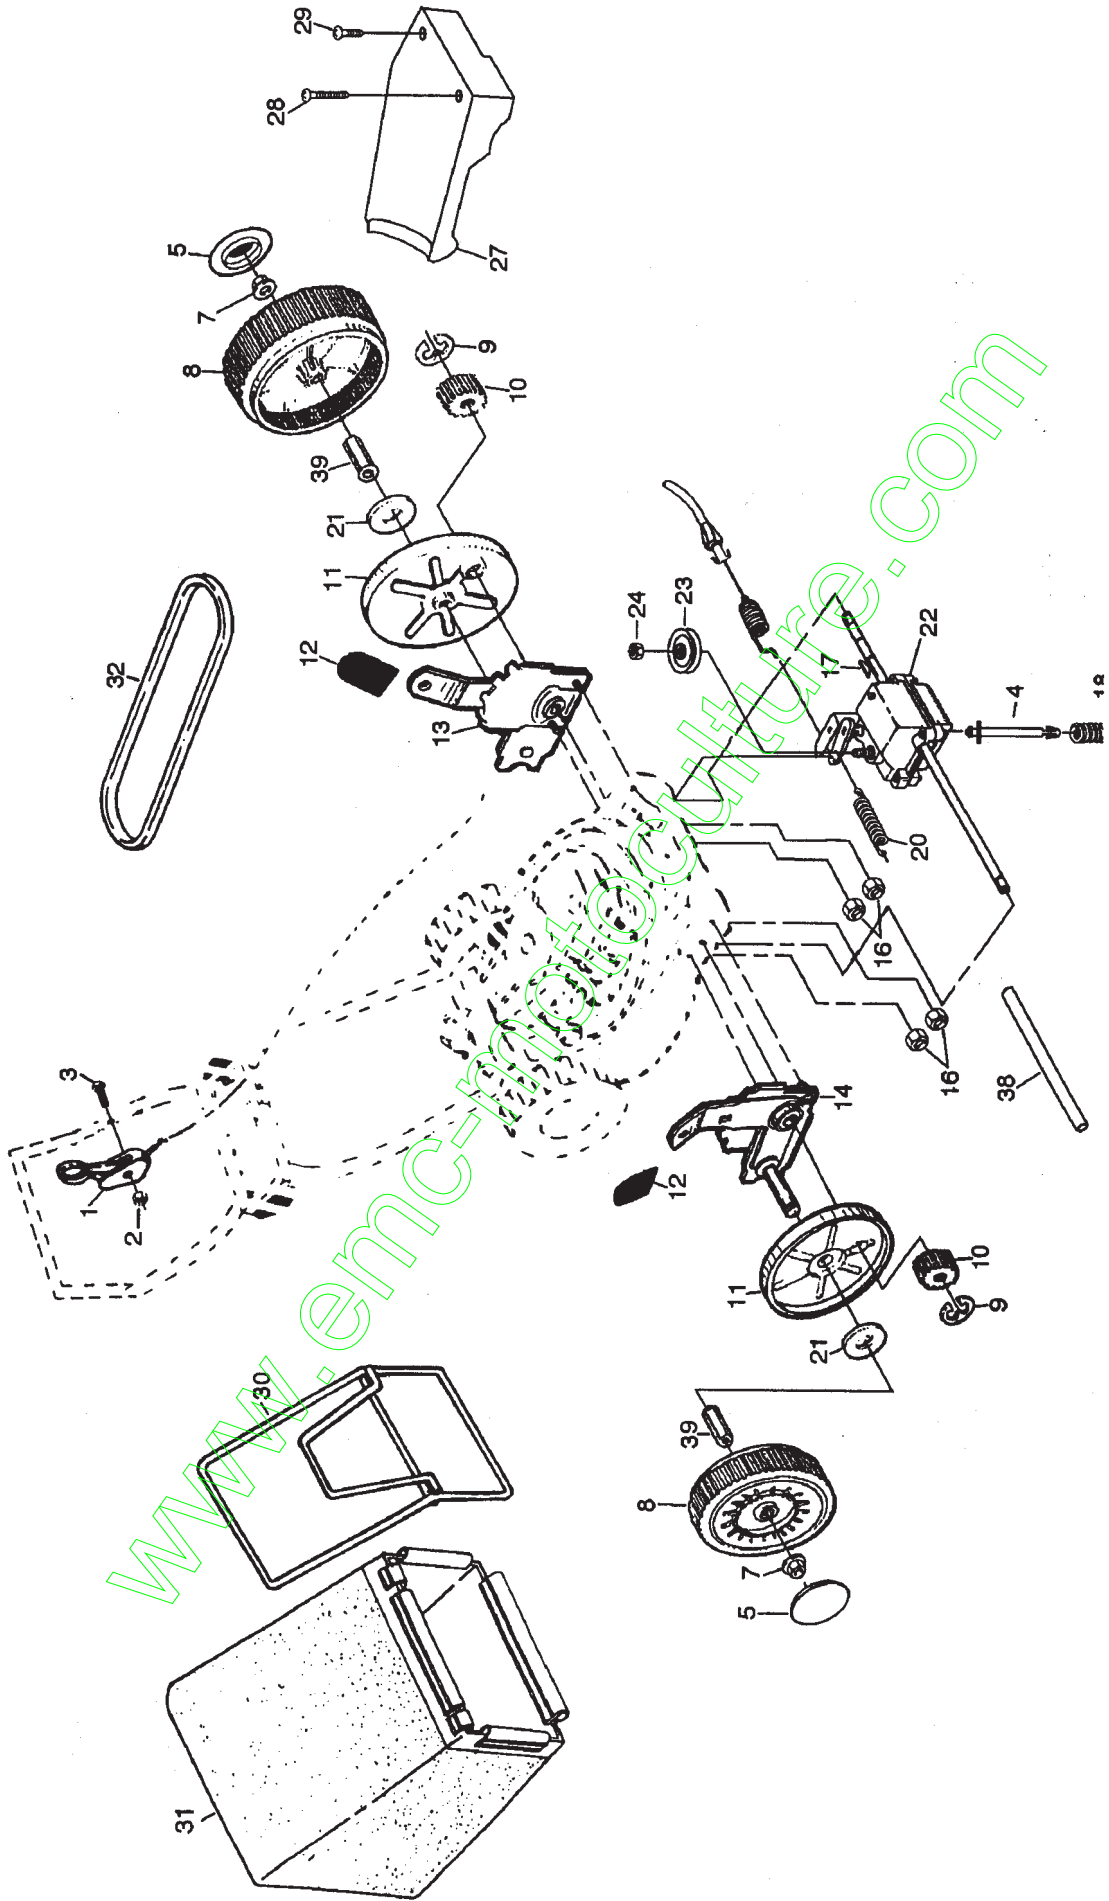

PIÈCES DE RECHANGE

TONDEUSE À GAZON ROTATIVE -- NUMÉRO DE MODÈLE BM55BTOA

PIÈCES DE RECHANGE

TONDEUSE À GAZON ROTATIVE -- NUMÉRO DE MODÈLE BM55BTOA

NO. DE RÉF.	NO. DE PIÈCE	DESCRIPTION
1	146323	Commande de traction
2	751152	Écrou frein n°10-24
3	158755	Vis H 1/4-20 x 1-1/8
4	150495	Boulon de chariot 1/4-20 x 2
5	150182	Chapeau de moyeu
7	145212	Écrou frein
8	157179	Ensemble de la roue et du pneu
9	12000058	Bague en E
10	137054	Pignon
11	88080	Cache-pousnière
12	701037	Manchon du dispositif de relevage des roues
13	152019	Ensemble du dispositif de relevage des roues (gauche)
14	152018	Ensemble du dispositif de relevage des roues (droit)
16	63601	Écrou frein
18	137090	Ressort

NO. DE RÉF.	NO. DE PIÈCE	DESCRIPTION
20	75192	Ressort
21	67725	Rondelle 1/2 x 1-1/2 x 0,134
22	702511	Ensemble de la boîte de vitesses
23	137052	Poulie d'entraînement
24	132010	Écrou frein
27	137081	Couverture d'entraînement
28	146072	Vis taraudée à tôle n°10-24 x 2-3/4
29	149746	Vis taraudée à tôle n°10-24 x 1-3/4
30	149555	Cadre de ramasse-herbe
31	149619	Sac de décharge
32	146527	Courroie trapézoïdale
38	86012	Couverture de l'arbre moteur
39	88446	Douille de la roue
--	162252	Décalcomanie de la couverture d'entraînement