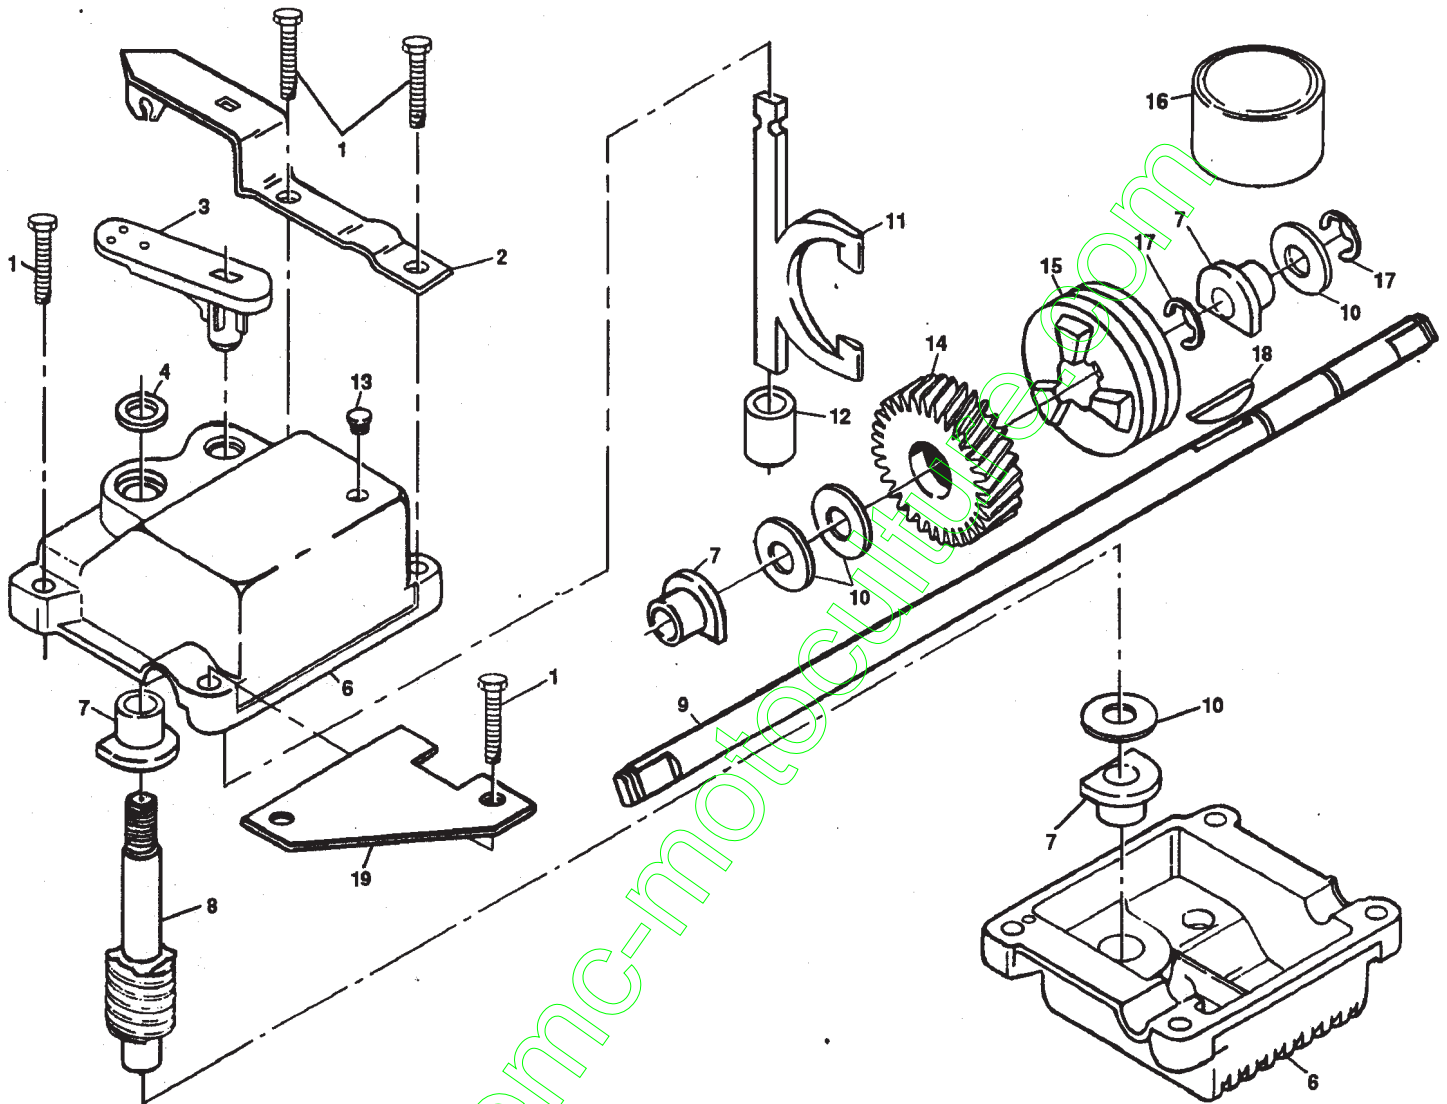

PIÈCES DE RECHANGE

TONDEUSE À GAZON ROTATIVE -- NO. DE MODÈLE BM55BTOA

ENSEMBLE DE LA BOÎTE DE VITESSE - NO. DE PIÈCE 702511

NO. DE RÉF.	NO. DE PIÈCE	DESCRIPTION
1	17490416	Vis taraudeuse 1/4-20 x 1-1/4
2	137055X004	Support d'engagement
3	137053	Levier de changement de vitesse
4	57072	Joint d'étanchéité
6	48373	Jeu des moitiés de boîte de vitesse (Y compris les nos. de réf. 4, 5, et 7)
7	77881	Palier
8	137051	Arbre
9	137074	Arbre moteur
10	57079	Rondelle durcie

NO. DE RÉF.	NO. DE PIÈCE	DESCRIPTION
11	131484	Joug d'embrayage
12	700343	Douille
13	86447	Bouchon
14	137050	Engrenage hélicoïdal
15	750436X	Mâchoire d'embrayage
16	750369	Graisse
17	12000003	Bague en E
18	850848	Clé Hi - Pro
19	81585X004	Support de ressort

REMARQUE: Toutes les dimensions de composant sont données en pouces É.-U. - 1 pouce = 25,4 mm.