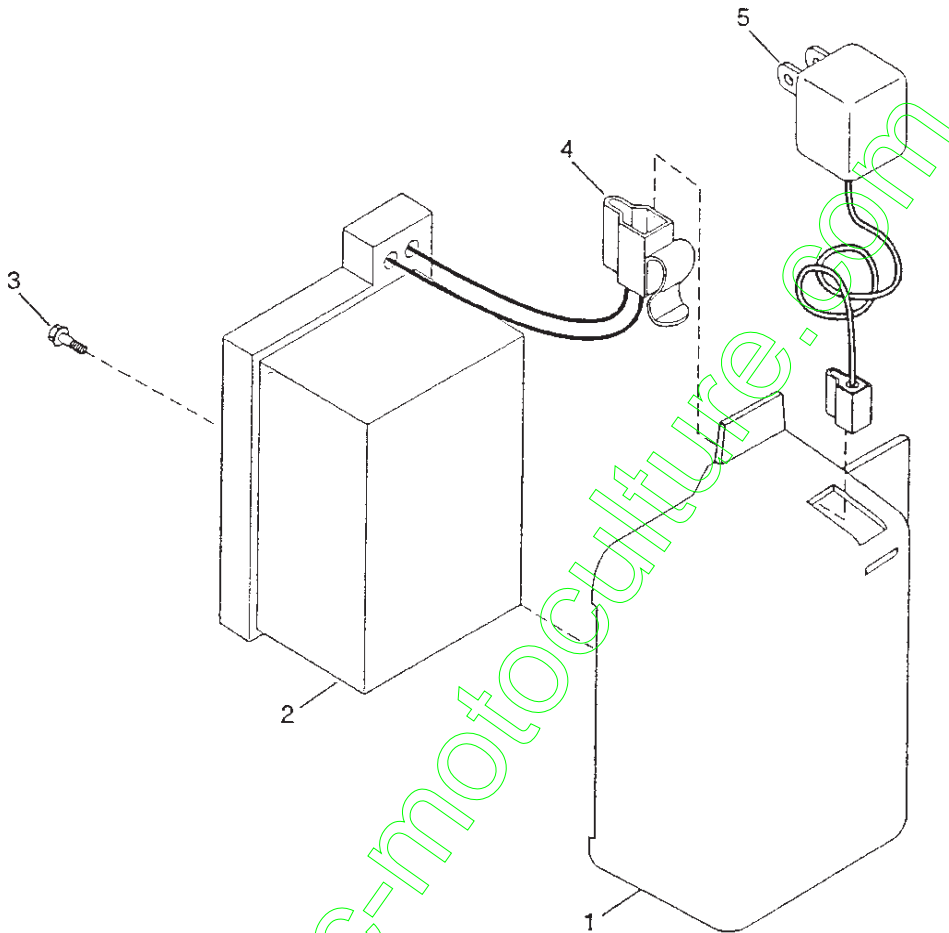

www.emc-motoculture.com

PIÈCES DE RECHANGE

TONDEUSE À GAZON ROTATIVE -- NO. DE MODÈLE BM55TDEA

NO. DE RÉF.	NO. DE PIÈCE	DESCRIPTION	NO. DE RÉF.	NO. DE PIÈCE	DESCRIPTION
1	146323	Commande d'entraînement	18	137090	Ressort
3	158755	Vis H 1/4-20 x 2.12	20	75192	Ressort
4	150495	Ressort de retenue	21	67725	Rondelle 1/2 x 1-1/2 x 0,134
5	150182	Couvre-moyeu	22	702511	Ensemble de boîte de vitesse
6	145212	Ecrou frein	23	137052	Poulie d'entraînement
8	157179	Ensemble du pneu et de la roue	24	132010	Ecrou frein
9	12000058	Bague en E	27	137081	Couverture d'entraînement
10	137054	Pignon	28	146072	Vis taraudée à tête n°10-24 x 2-3/4
11	88080	Cache-pousière	29	149746	Vis taraudée a tête n°10-24 x 1-3/4
12	701037	Manchon de dispositif de relevage des roues	30	149555	Cadre de ramasse-herbe
13	152018	Ensemble du dispositif de relevage des roues (gauche)	31	149619	Sac de décharge
14	152019	Ensemble du dispositif de relevage des roues (droit)	32	146527	Courroie trapézoïdale
16	63601	Ecrou frein	38	86012	Couverture d'arbre moteur
			39	88446	Douille de roue
			40	751152	Vis

PIÈCES DE RECHANGE

TONDEUSE À GAZON ROTATIVE -- NO. DE MODÈLE BM55TDEA

ENSEMBLE DE LA BOÎTE DE VITESSE - NO. DE PIÈCE 702511

NO. DE RÉF.	NO. DE PIÈCE	DESCRIPTION
1	17490416	Vis taraudée 1/4-20 x 1-1/4
2	137055X004	Support d'engagement
3	137053	Lever de changement de vitesse
4	57072	Joint d'étanchéité
6	48373	Jeu des moitiés de boîte de vitesse (Y compris les nos. de réf. 4, 5, et 7)
7	77881	Pailier
8	137051	Arbre
9	137074	Arbre moteur
10	57079	Rondelle durcie
11	131484	Joug d'embrayage

REMARQUE: Toutes les dimensions de composant sont données en pouces E.-U. - 1 pouce = 25,4 mm.

PIÈCES DE RECHANGE

TONDEUSE À GAZON ROTATIVE -- NO. DE MODÈLE BM55TDEA

NO. DE RÉF.	NO. DE PIÈCE	DESCRIPTION
1	157553	Couvercle de batterie
2	750909	Batterie
3	17411312	Vis H n°13 x .750
4	86353	Collier de montage du connecteur
5	130024	Chargeur de batterie