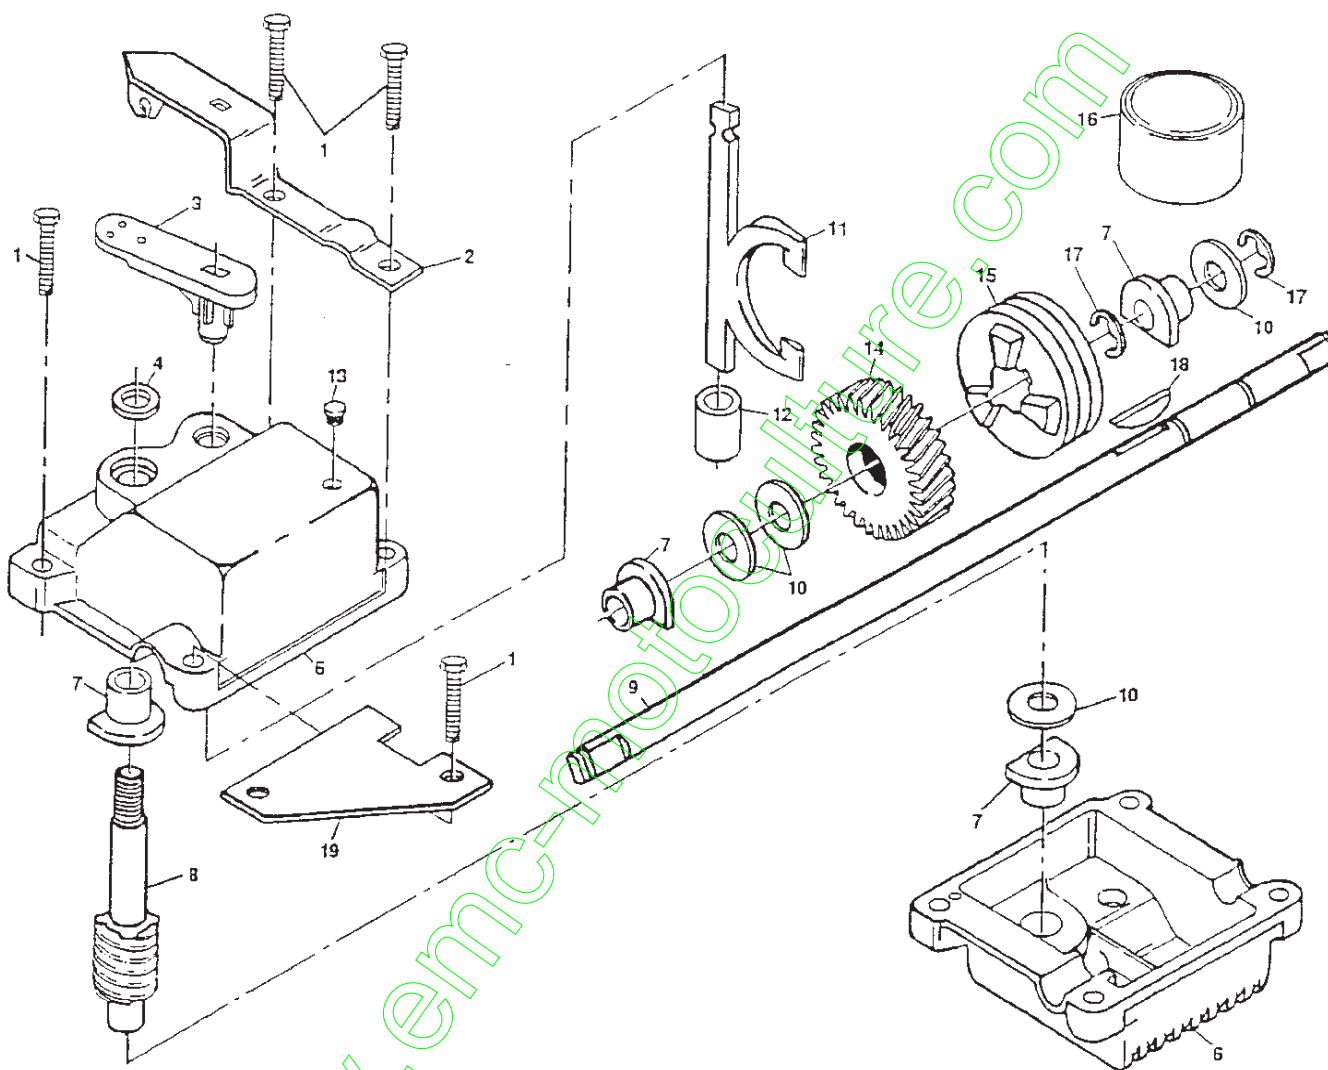

www.emc-motoculture.com

PIÈCES DE RECHANGE

TONDEUSE À GAZON ROTATIVE -- NO. DE MODÈLE BM55TDEA

NO. DE RÉF.	NO. DE PIÈCE	DESCRIPTION	NO. DE RÉF.	NO. DE PIÈCE	DESCRIPTION
1	146323	Commande d'entraînement	18	137090	Ressort
3	158755	Vis H 1/4-20 x 2.12	20	75192	Ressort
4	150495	Ressort de retenue	21	67725	Rondelle 1/2 x 1-1/2 x 0,134
5	150182	Couvre-moyeu	22	702511	Ensemble de boîte de vitesse
6	145212	Ecrou frein	23	137052	Poulie d'entraînement
8	157179	Ensemble du pneu et de la roue	24	132010	Ecrou frein
9	12000058	Bague en E	27	137081	Couverture d'entraînement
10	137054	Pignon	28	146072	Vis taraudée à tête n°10-24 x 2-3/4
11	88080	Cache-pousière	29	149746	Vis taraudée a tête n°10-24 x 1-3/4
12	701037	Manchon de dispositif de relevage des roues	30	149555	Cadre de ramasse-herbe
13	152018	Ensemble du dispositif de relevage des roues (gauche)	31	149619	Sac de décharge
14	152019	Ensemble du dispositif de relevage des roues (droit)	32	146527	Courroie trapézoïdale
16	63601	Ecrou frein	38	86012	Couverture d'arbre moteur
			39	88446	Douille de roue
			40	751152	Vis

PIÈCES DE RECHANGE

TONDEUSE À GAZON ROTATIVE -- NO. DE MODÈLE BM55TDEA

ENSEMBLE DE LA BOÎTE DE VITESSE - NO. DE PIÈCE 702511

NO. DE RÉF.	NO. DE PIÈCE	DESCRIPTION
1	17490416	Vis taraudée 1/4-20 x 1-1/4
2	137055X004	Support d'engagement
3	137053	Lever de changement de vitesse
4	57072	Joint d'étanchéité
6	48373	Jeu des moitiés de boîte de vitesse (Y compris les nos. de réf. 4, 5, et 7)
7	77881	Pailier
8	137051	Arbre
9	137074	Arbre moteur
10	57079	Rondelle durcie
11	131484	Joug d'embrayage

REMARQUE: Toutes les dimensions de composant sont données en pouces E.-U. - 1 pouce = 25,4 mm.

PIÈCES DE RECHANGE

TONDEUSE À GAZON ROTATIVE -- NO. DE MODÈLE BM55TDEA

NO. DE RÉF.	NO. DE PIÈCE	DESCRIPTION
1	157553	Couvercle de batterie
2	750909	Batterie
3	17411312	Vis H n°13 x .750
4	86353	Collier de montage du connecteur
5	130024	Chargeur de batterie