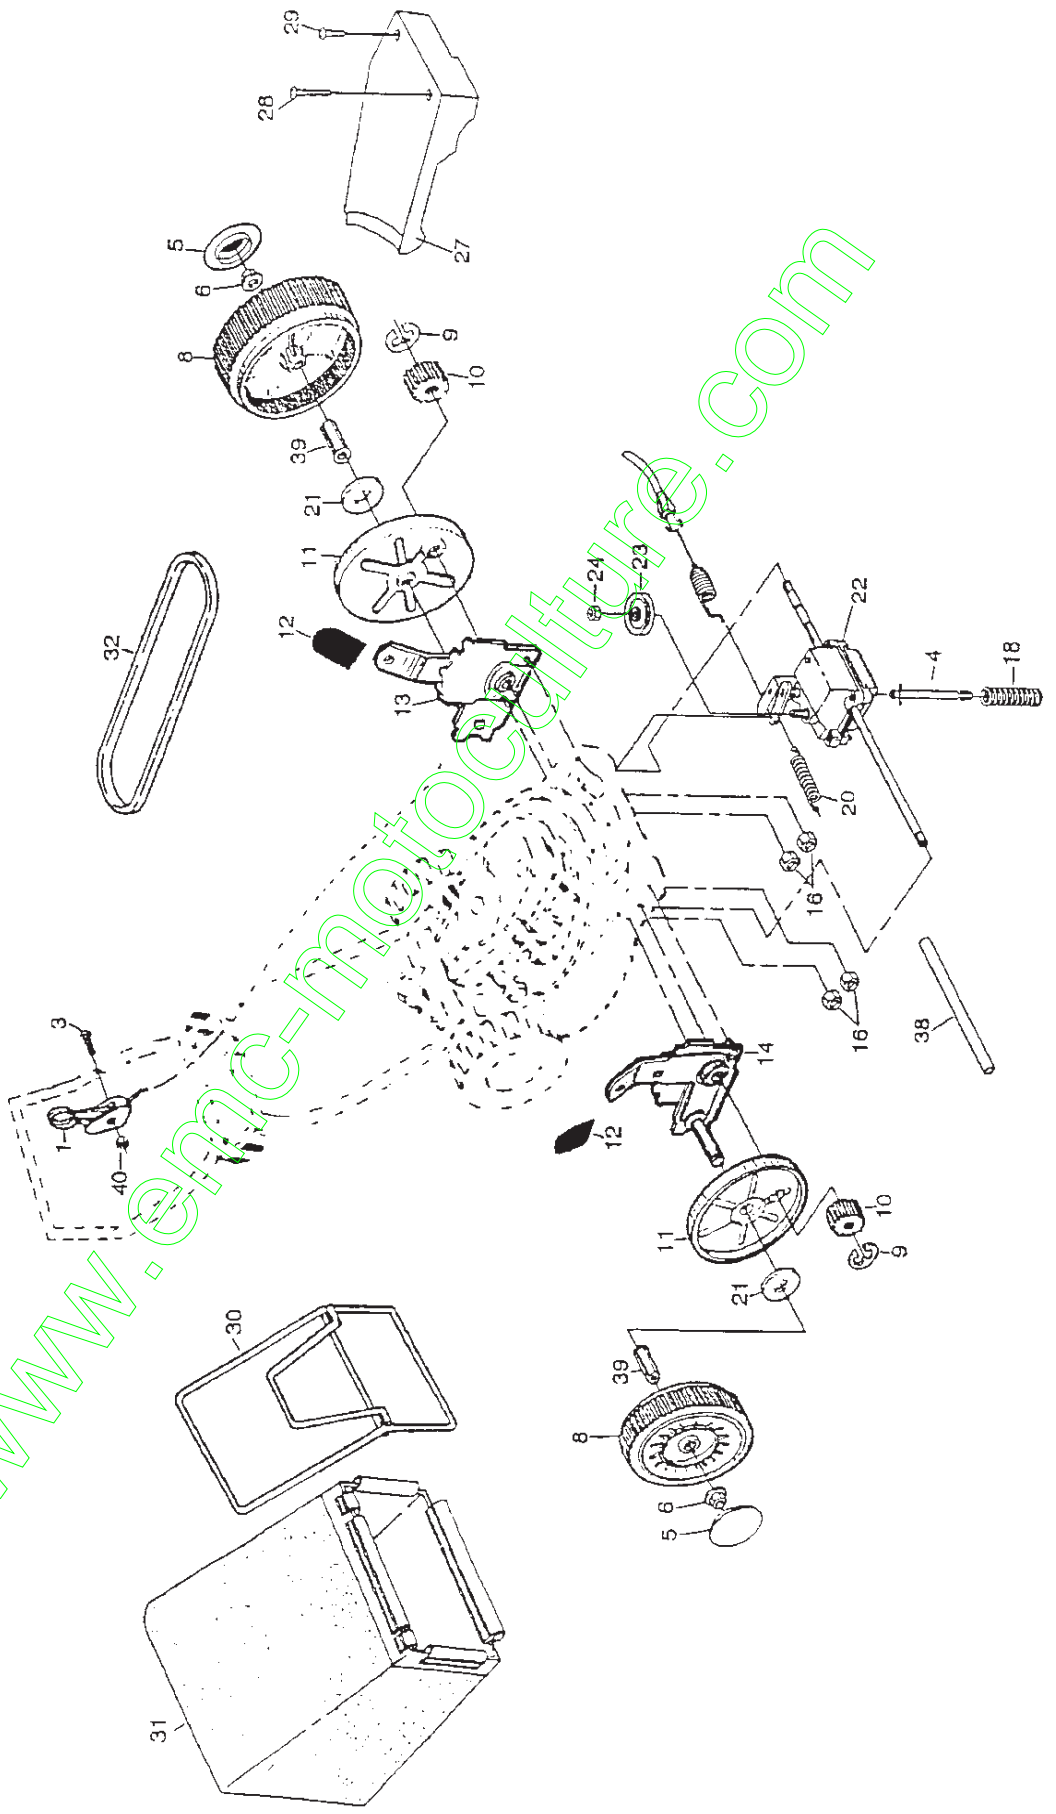

www.emc-motoculture.com

PIÈCES DE RECHANGE

TONDEUSE À GAZON ROTATIVE -- NO. DE MODÈLE BM55TDEA

NO. DE RÉF.	NO. DE PIÈCE	DESCRIPTION	NO. DE RÉF.	NO. DE PIÈCE	DESCRIPTION
1	146323	Commande d'entraînement	18	137090	Ressort
3	158755	Vis H 1/4-20 x 2.12	20	75192	Ressort
4	150495	Ressort de retenue	21	67725	Rondelle 1/2 x 1-1/2 x 0,134
5	150182	Couvre-moyeu	22	702511	Ensemble de boîte de vitesse
6	145212	Ecrou frein	23	137052	Poulie d'entraînement
8	157179	Ensemble du pneu et de la roue	24	132010	Ecrou frein
9	12000058	Bague en E	27	137081	Couverture d'entraînement
10	137054	Pignon	28	146072	Vis taraudée à tête n°10-24 x 2-3/4
11	88080	Cache-pousière	29	149746	Vis taraudée a tête n°10-24 x 1-3/4
12	701037	Manchon de dispositif de relevage des roues	30	149555	Cadre de ramasse-herbe
13	152018	Ensemble du dispositif de relevage des roues (gauche)	31	149619	Sac de décharge
14	152019	Ensemble du dispositif de relevage des roues (droit)	32	146527	Courroie trapézoïdale
16	63601	Ecrou frein	38	86012	Couverture d'arbre moteur
			39	88446	Douille de roue
			40	751152	Vis

REMARQUE: Toutes les dimensions de composant sont données en pouces E.-U. - 1 pouce = 25,4 mm.

PIÈCES DE RECHANGE

TONDEUSE À GAZON ROTATIVE -- NO. DE MODÈLE BM55TDEA

NO. DE RÉF.	NO. DE PIÈCE	DESCRIPTION
1	157553	Couvercle de batterie
2	750909	Batterie
3	17411312	Vis H n°13 x .750
4	86353	Collier de montage du connecteur
5	130024	Chargeur de batterie