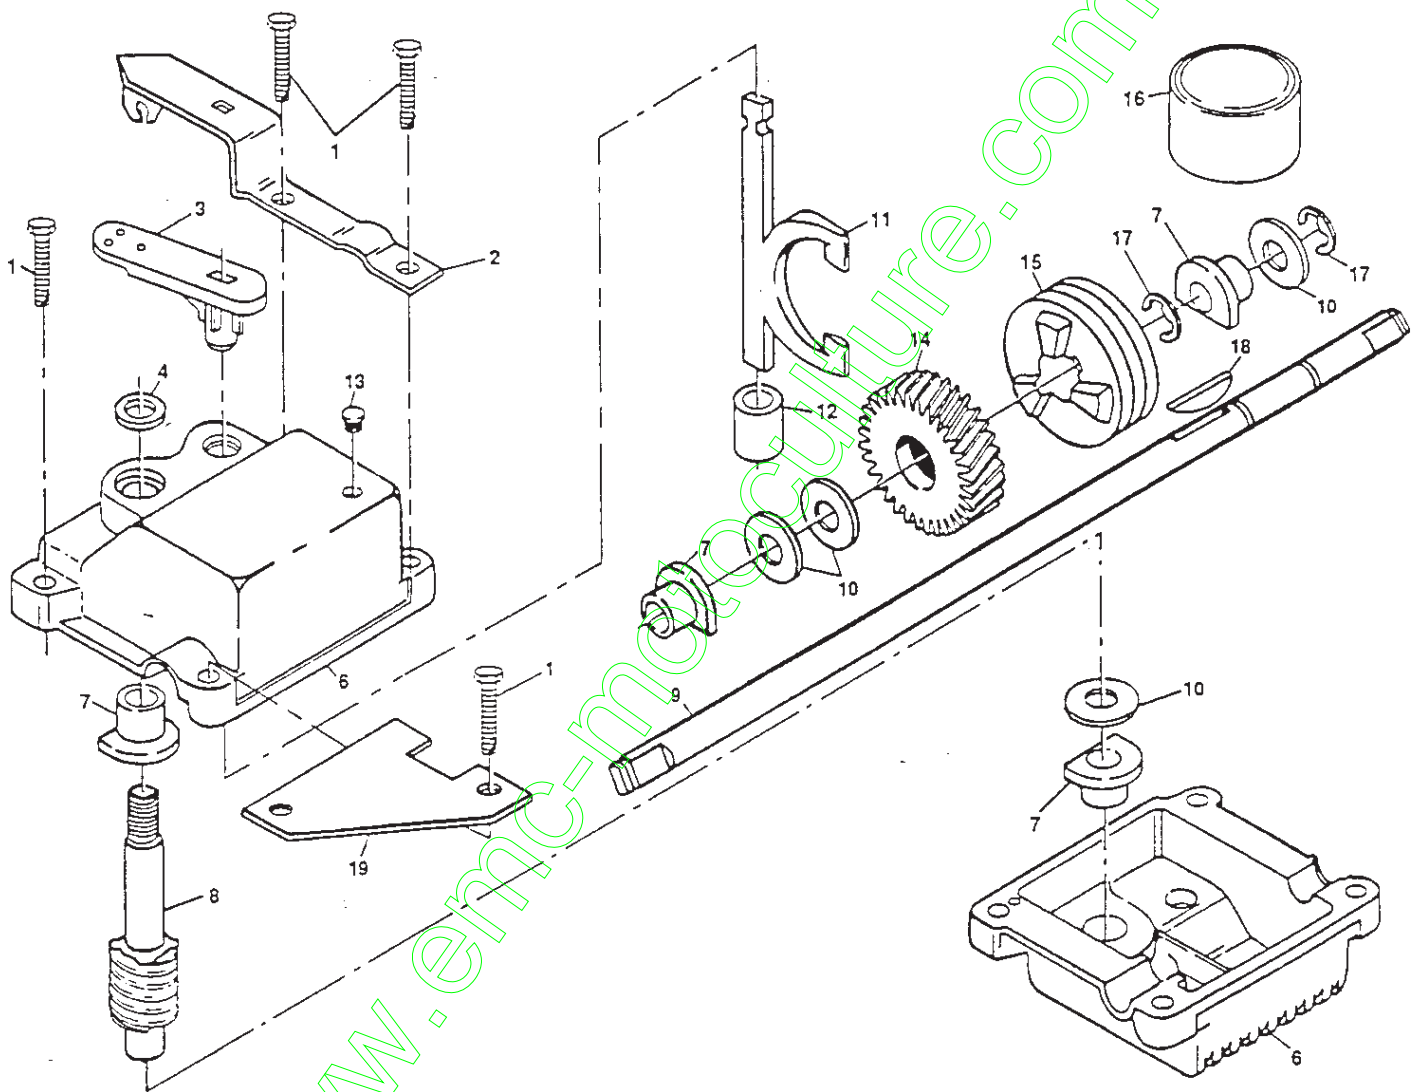

PIÈCES DE RECHANGE

TONDEUSE À GAZON ROTATIVE - - NO. DE MODÈLE BM5B56TOA

ENSEMBLE DE LA BOÎTE DE VITESSE - NO. DE PIÈCE 702511

NO. DE RÉF.	NO. DE PIÈCE	DESCRIPTION
1	17490416	Vis taraudeuse 1/4-20 x 1-1/4
2	137055X004	Support d'engagement
3	137053	Levier de changement de vitesse
4	57072	Joint d'étanchéité
6	48373	Jeu des moitiés de boîte de vitesse (Y compris les nos. de réf. 4, 5, et 7)
7	77881	Palier
8	137051	Arbre
9	137074	Arbre moteur
10	57079	Rondelle durcie

NO. DE RÉF.	NO. DE PIÈCE	DESCRIPTION
11	131484	Joug d'embrayage
12	700343	Douille
13	86447	Bouchon
14	137050	Engrenage hélicoïdal
15	750436X	Mâchoire d'embrayage
16	750369	Graisse
17	12000003	Bague en E
18	850848	Clé Hi - Pro
19	81585X004	Support de ressort

REMARQUE: Toutes les dimensions de composant sont données en pouces É.-U. - 1 pouce = 25,4 mm.