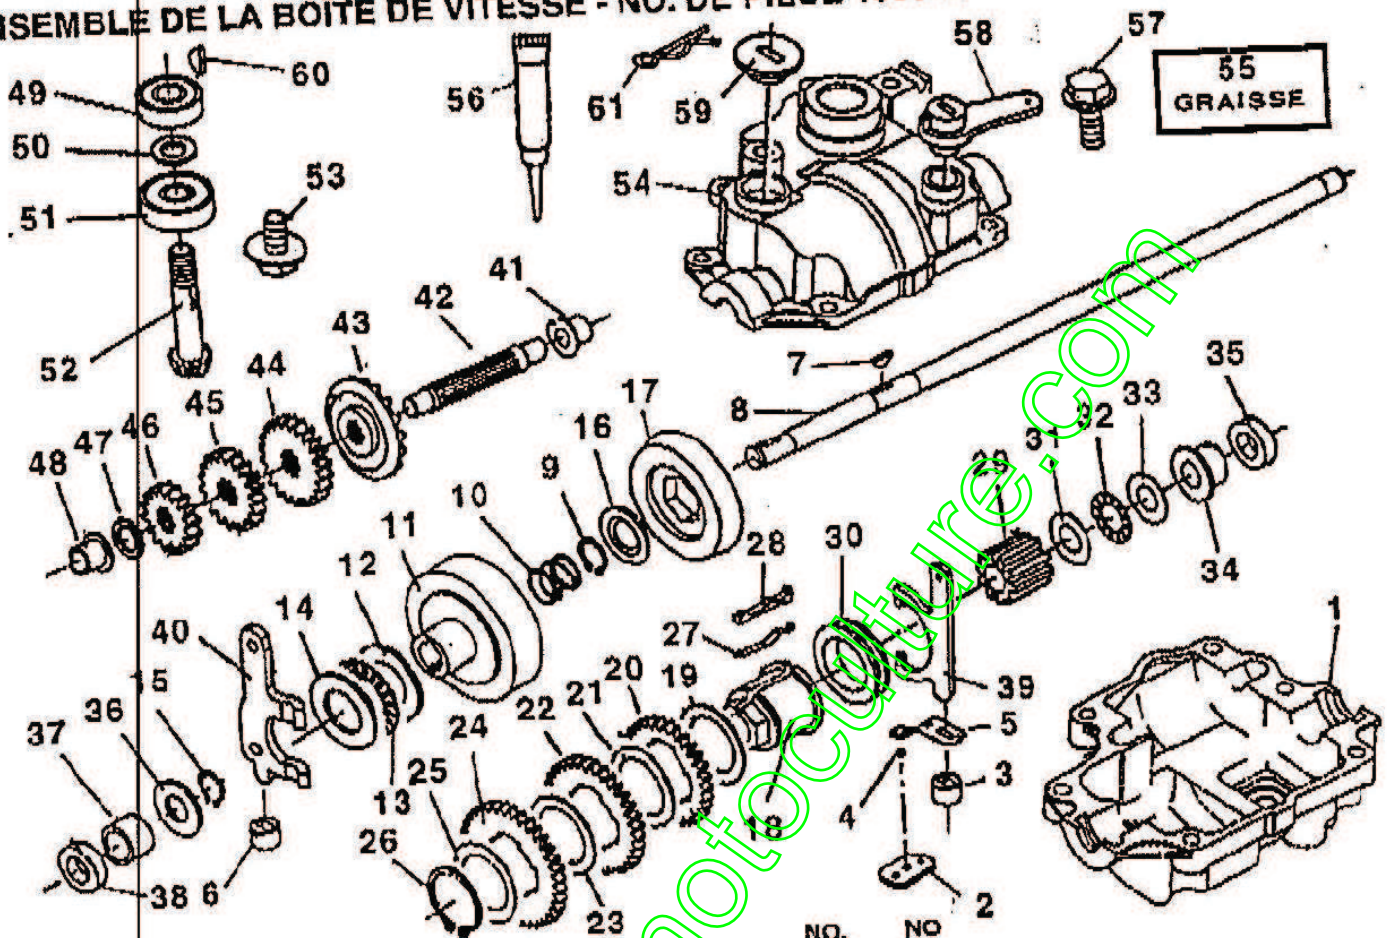

PIÈCES DE RECHANGE

TONDEUSE À GAZON ROTATIVE NO. DE MODÈLE BM5HTOA

ENSEMBLE DE LA BOÎTE DE VITESSE - NO. DE PIÈCE 159922

NO. DE RÉF.	NO DE PIÈCE	DESCRIPTION	NO. DE RÉF.	NO DE PIÈCE	DESCRIPTION
1	148145	Boîte intérieur	33	148111	Rondelle butée 1/2
2	148123	Plaque d'arrêt	34	148106	Douille de transmission 1/2
3	148118	Support d'enfourchement de changement de vitesse	35	148107	Joint d'étanchéité 1/2
4	148135	Bille d'arrêt	36	148096	Rondelle d'arrêt
5	148122	Ressort d'arrêt	37	148104	Douille de transmission
6	148132	Support d'enfourchement d'embrayage	38	148107	Joint d'étanchéité 1/2
7	148093	Cle Woodruff	39	148116	Enfourchement de changement de vitesse
8	148114	Arbre d'essieu	40	148124	Enfourchement d'embrayage
9	148095	Anneau 12.7	41	148069	Douille
10	148109	Ressort de rappel	42	148065	Réduction d'embrayage
11	148102	Casemate	43	148066	Embrayage
12	148112	Rondelle butée	44	148089	Embrayage droit 2 dent
13	148108	Palier butée	45	148080	Embrayage droit 1 dent
14	148112	Rondelle butée	46	148072	Embrayage droit 1 dent
15	148095	Anneau 12.7	47	148067	Rondelle
16	148096	Rondelle d'arrêt	48	148069	Douille
17	148103	Cône	49	148141	Douille de bille 6000U
18	148101	Collier de changement de vitesse	50	148139	Rondelle, 10
19	148097	Rondelle	51	148140	Douille de bille 6200
20	148090	Embrayage, 3 dent	52	148137	Engrenage d'admission
21	148097	Rondelle	53	148146	Vis à filets laminés
22	148083	Embrayage, 3 dent	54	148144	Boîte supérieur
23	148097	Rondelle	55	- - -	Graisse
24	148075	Embrayage, 3 dent	56	148142	Joint d'étanchéité
25	148097	Rondelle	57	148147	Vis autolarudée de la boîte
26	148113	Anneau 28	58	148117	Bras du changement de vitesse
27	148119	Ressort de changement de vitesse	59	148127	Support supérieur de l'embrayage
28	148121	Cle de changement de vitesse	60	148138	Cle Woodruff
29	148098	Support de clé	61	148133	Pince à claquement 14
30	148115	Collier de changement de vitesse			
31	148111	Rondelle butée 1/2			
32	148110	Palier butée			

REMARQUE: Toutes les dimensions de composant sont données en pouces É.-U. --1 pouce = 25,4 mm.