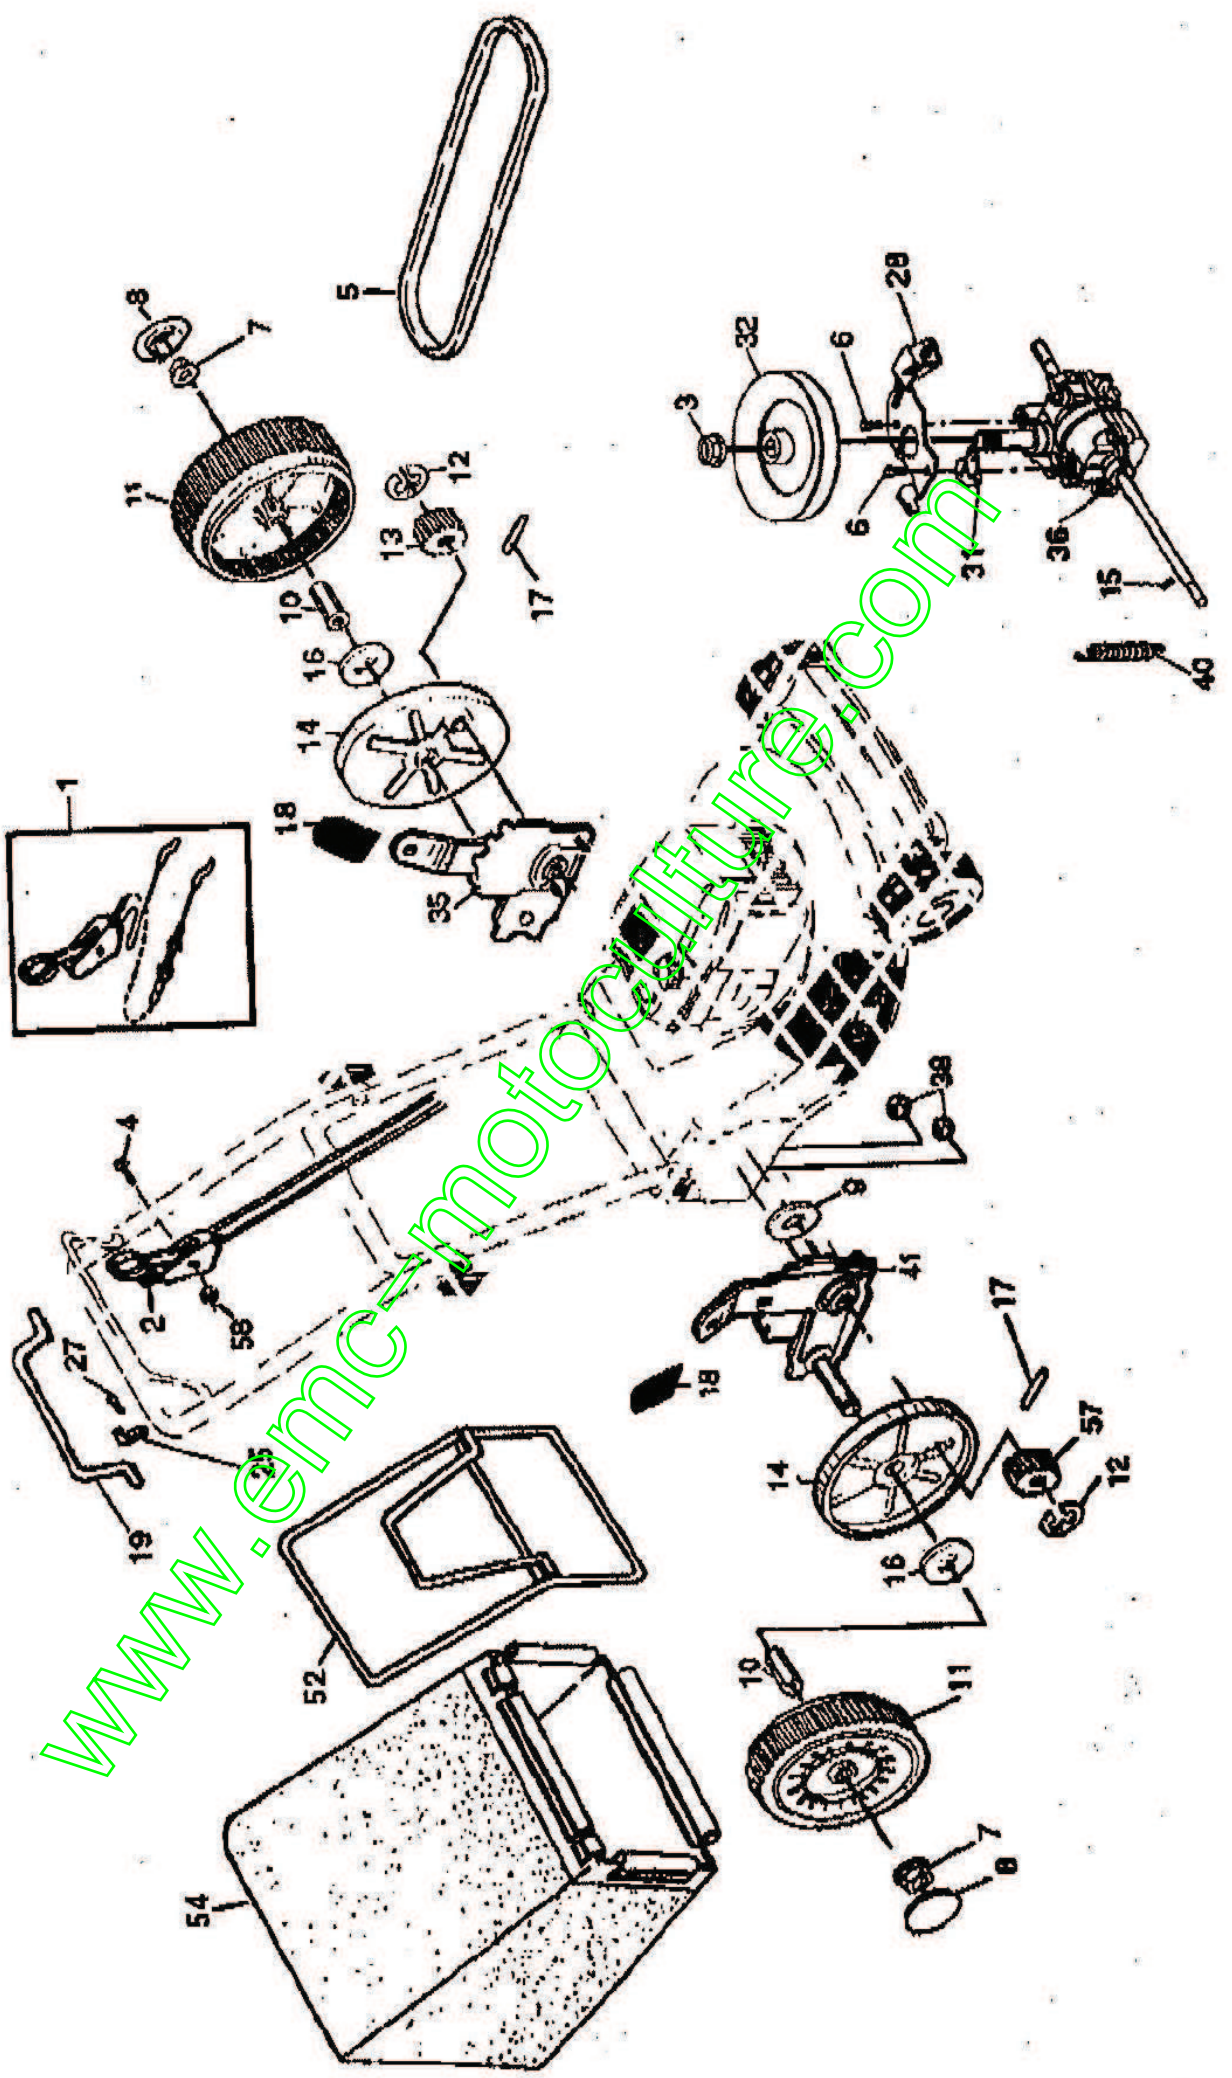

PIÈCES DE RECHANGE TONDEUSE À GAZON ROTATIVE NO. DE MODÈLE BMSHTO

PIÈCES DE RECHANGE TONDEUSE À GAZON ROTATIVE NO. DE MODÈLE BMSHTO

NO. DE RÉF.	NO DE PIÈCE	DESCRIPTION	NO. DE RÉF.	NO DE PIÈCE	DESCRIPTION
1	162716	Commande d'entraînement	16	67725	Rondelle 1/2 x 1-1/2 x .134
2	147715	Jeu de la tête d'entraînement	17	851980	Cheville d'entraînement
3	M73031000	Écrou	18	701037	Manchon du dispositif de relevage de(s) roue(s)
4	144929	Vis 1/4-20	19	145071	Barre de commande d'entraînement
5	150327	Courroie trapézoïdale	25	850733X004	Support d'arrêt supérieur
6	146315	Vis	27	750097	Vis n° 10-24 x 1/2
7	145212	Écrou H	28	145096X004	Support boîte de vitesses
8	150181	Chapeau de moyeu	31	145842X004	Levier d'embrayage
9	57079	Rondelle	32	150326	Poulie d'entraînement
10	88446	Douille de nylon	35	48417	Ensemble de réglage de roue (gauche)
11	157341	Ensemble de roue & pneu	36	150330	Ensemble de la boîte de vitesses
12	12000058	Bague en E	38	570541425	Écrou H 1/4-20
13	850017	Pignon, C.G.	40	144902	Ressort de tension de courroie
14	88080	Cache-poussière	41	157686	Ensemble de réglage de roue (droite)
15	145354	Cheville	52	150224	Cadre du ramasse-herbe
			54	151570	Ensemble du ramasse-herbe
			57	850016	Pignon, C.D.
			58	751152	Écrou

www.enc-motoculture.com