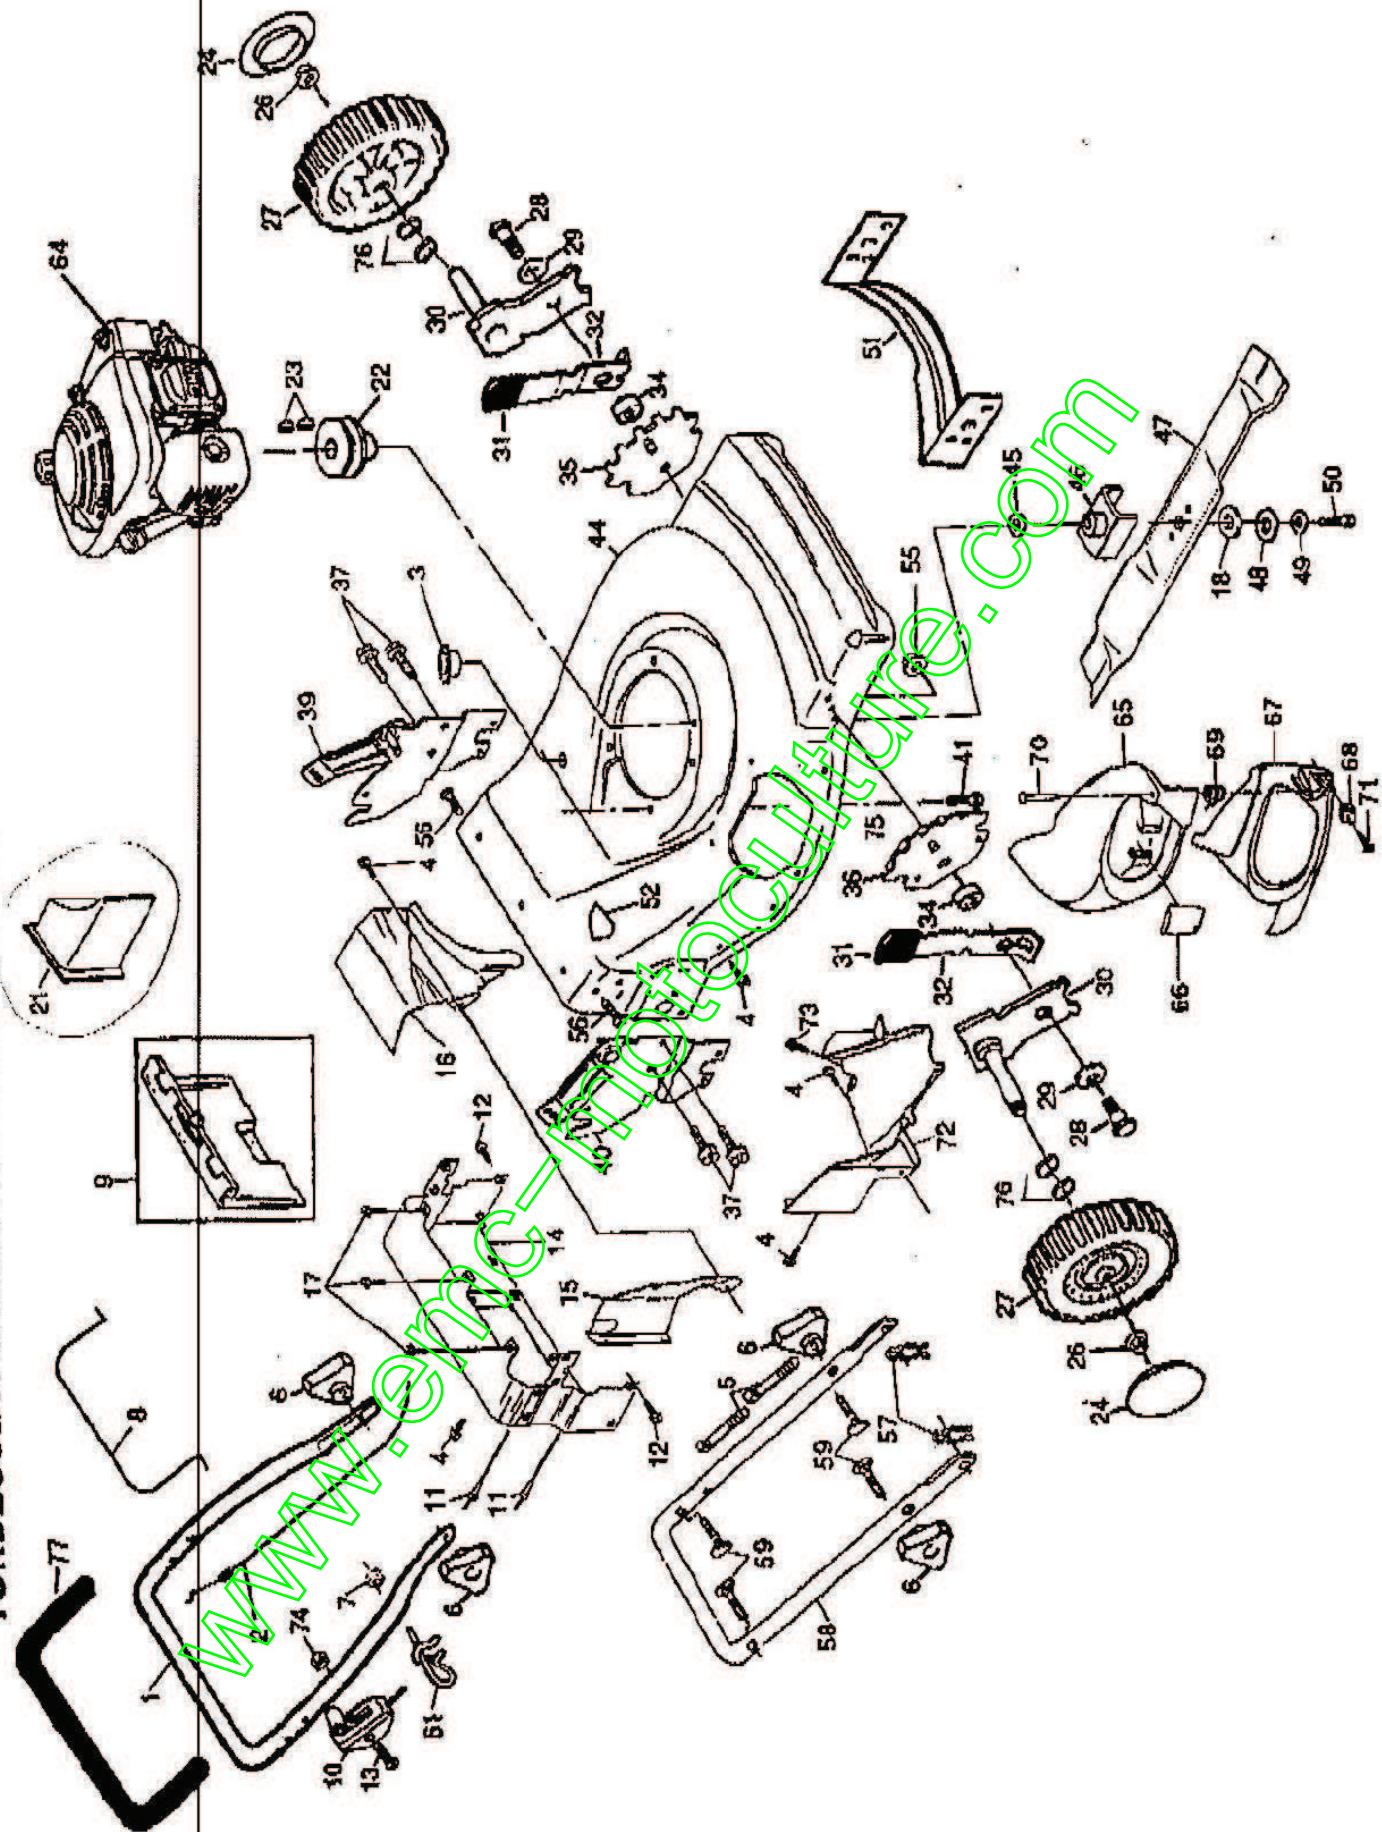

PIECES DE RECHANGE
TONDEUSE À GAZON ROTATIVE NO. DE MODÈLE BM5HTOA

PIÈCES DE RECHANGE TONDEUSE À GAZON ROTATIVE NO. DE MODÈLE BM5HT0A

NO. DE RÉF.	NO. DE PIÈCE	DESCRIPTION	NO. DE RÉF.	NO. DE PIÈCE	DESCRIPTION
1	155141	Guidon supérieur	39	153304X479	Ensemble du soutien du guidon (gauche)
2	147550	Câble de la commande de moteur	40	153305X479	Ensemble du soutien du guidon (droite)
3	145073	Bride de serrage du câble	41	146653	Bouillon de moteur
4	150050	Vis H 10-24 x 1/2	44	162195	Boîtier de la tondeuse à gazon (Y compris les nos. de réf. 14, 15, 51 & 52)
5	66426	Attache	45	148353	Entretoise
6	87692	Bouton du guidon	46	144229X004	Adaptateur de lame
7	63601	Écrou frein 1/4-20	47	141443	Lame
8	145641	Barre de commande du moteur	48	851074	Rondelle durcie
9	147690	Jeu de la porte arrière	49	850263	Rondelle hélicoïdale 3/8-24 x 1-3/8 Cat. B
10	147551	Commande des gaz	50	851084	Vis à tête de rondelle H 3/8-24 x 1-3/8 Cat. B
11	128415	Rivet	51	801652X479	Chicane antérieur
12	STD512505	Vis à filets laminés 1/4-20 x 1/2	52	145494	Décalcomanie de danger
13	59935	Vis	55	751592	Écrou frein 3/8-16
14	144991X479	Plaque arrière	56	88652	Vis à charnière
15	145594X479	Chicane latérale	57	51793	Goupille en épingle à cheveux
16	145066X479	Chicane de décharge	58	151723X479	Guidon inférieur
17	149027	Vis 1/4-20 x 1/2	59	131959	Boulon du guidon
18	67510	Rondelle d'entretien	61	162001	Guide
21	150099	Plaque de broyeuse	64	145232	Moteur - No. de Modèle GXV140A1
22	84596	Pouille du moteur	65	701458	Porte
23	87577	Clé Hi-Pro n° 505	66	145595X479	Loquet de porte
24	150182	Chapeau de moyeu	67	702807	Protecteur de la décharge latéral
26	83923	Écrou H	68	141839	Écrou rapide
27	143593	Ensemble de roue & pneu	69	702808	Ressort à charnière
28	142748	Boulon à épaulement 3/8-16	70	702809	Tige à charnière
29	62335	Rondelle Belleville	71	141841	Vis
30	145937X004	Ensemble du bras d'essieu	72	145062	Couverture de chicane/course
31	701037	Manchon du dispositif de relevage de(s) roue(s)	73	17411312	Vis
32	850862X004	Ressort du dispositif de relevage	74	63601	Écrou H 1/4-20
34	146630	Entretoise	76	57143	Rondelle Ondulée
35	146234	Soutien de réglage de roue (gauche)	77	155890	Poignée cannelée du levier
36	146233	Soutien de réglage de roue (droite)	-	162196	Manuel du Propriétaire (anglais/français)
37	150078	Vis autotaraudée 5/16-18 x 3/4	-	-	-