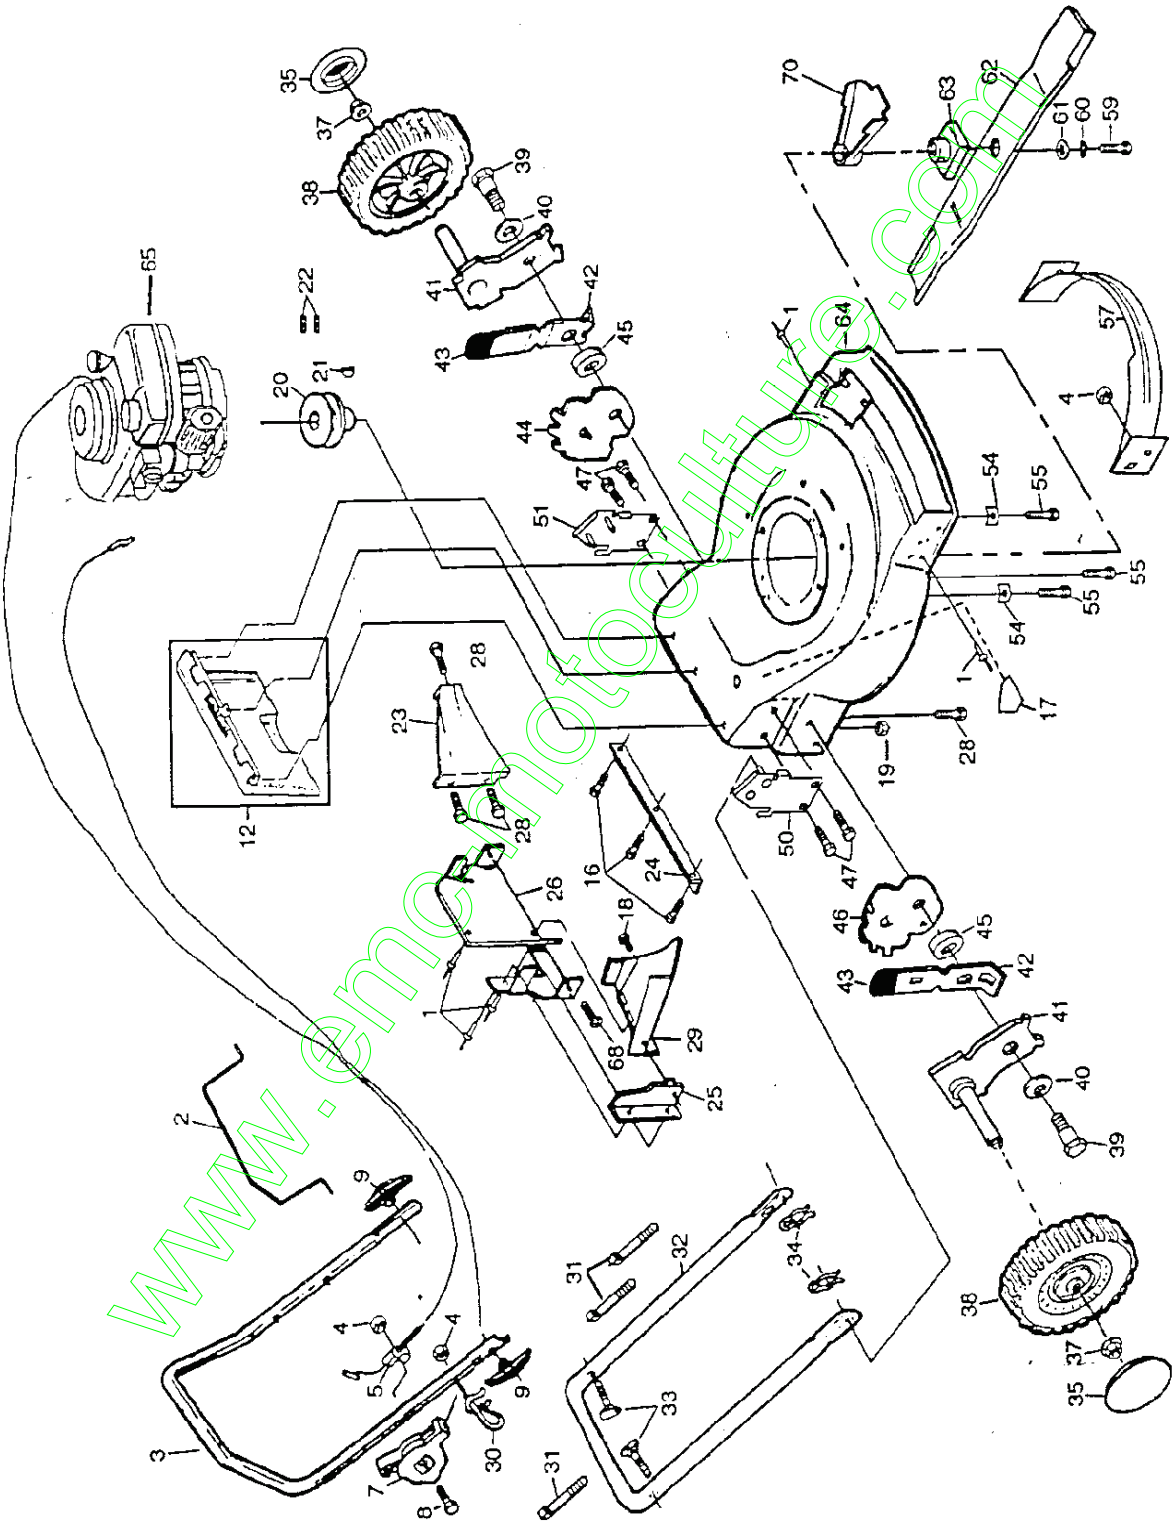

PIÈCES DE RECHANGE TONDEUSE À GAZON ROTATIVE -- NUMÉRO DE MODÈLE BM5T56TA

PIÈCES DE RECHANGE

TONDEUSE À GAZON ROTATIVE -- NUMERO DE MODÈLE BM5T56TA

NO. DE RÉF.	NO. DE PIÈCE	DESCRIPTION	NO. DE RÉF.	NO. DE PIÈCE	DESCRIPTION
1	128415	Rivet	43	87877	Manchon du dispositif de relevage des roues
2	145793	Barre de commande	44	133759X007	Support du dispositif de relevage des roues arrière à gauche
3	145646X479	Guidon supérieur	45	146630	Entretoise
4	63601	Écrou frein	46	133757X007	Support du dispositif de relevage des roues arrière à droite
5	130861	Câble de contrôle de moteur	47	150078	Vis autotaraudée 5/16-18 x 3/4
7	700417	Commande des gaz	50	151588X479	Support de guidon (droit)
8	144929	Vis H 1/4-20 x 2,12	51	151589X479	Support de guidon (gauche)
9	136376	Bouton de guidon	54	851201X004	Rondelle de moteur
12	151023	Jeu de la porte arrière	55	150406	Vis à filets laminés H 3/8-16 x 1
16	146694	Vis	57	702682X479	Chicane antérieure
17	145494	Décalcomanie de danger	59	851084	Vis à métaux H 3/8-24 x 1-3/8 Cat. 8
18	150050	Vis	60	850263	Rondelle frein hélicoïdale
19	751592	Écrou frein	61	851074	Rondelle durcie
20	85543	Poulie de moteur	62	141114	Lame de 22"
21	87677	Clé "Hi Pro" n°505	63	851514	Adaptateur de lame
22	59708	Vis de pression 1/4-20 x 5/16	64	151762	Jeu de boîtier de la tondeuse (y compris le nom. de réf. 17)
23	133040X479	Chicane arrière	65	---	* Moteur - Tecumseh- numéro de modèle TVS115-61067D
24	146143X479	Protecteur de pied	68	88652	Vis de charnière
25	700365X479	Chicane latérale	70	134612	Déflecteur de débris
26	146688X479	Plaque arrière	--	146983	Manuel d'utilisation (anglais)
28	54583	Vis taraudée H 1/4-20 x 1/2	--	146984	Manuel d'utilisation (français)
29	133190X479	Chicane de décharge	--	157207	Manuel des pièces de rechange (anglais/français)
30	132001	Guide de câble de démarrage	Accessoires disponibles avec la tondeuse:		
31	151517	Fil Pince	--	MA36	Déflecteur de la glissière
32	151516X479	Guidon inférieur	--	MK22FRD	Jeu de broyeuse
33	131959	Bouton de guidon			
34	51793	Goupille en épingle à cheveux			
35	77400	Chapeau de moyeu			
37	83923	Écrou frein			
38	146247	Ensemble de la roue et du pneu			
39	142748	Boulon à épaulement			
40	62335	Rondelle Belleville			
41	145935X004	Bras de l'essieu			
42	700331X004	Levier à ressort du dispositif de relevage des roues			

* Ces pièces doivent être achetées par un vendeur autorisé Briggs & Stratton.