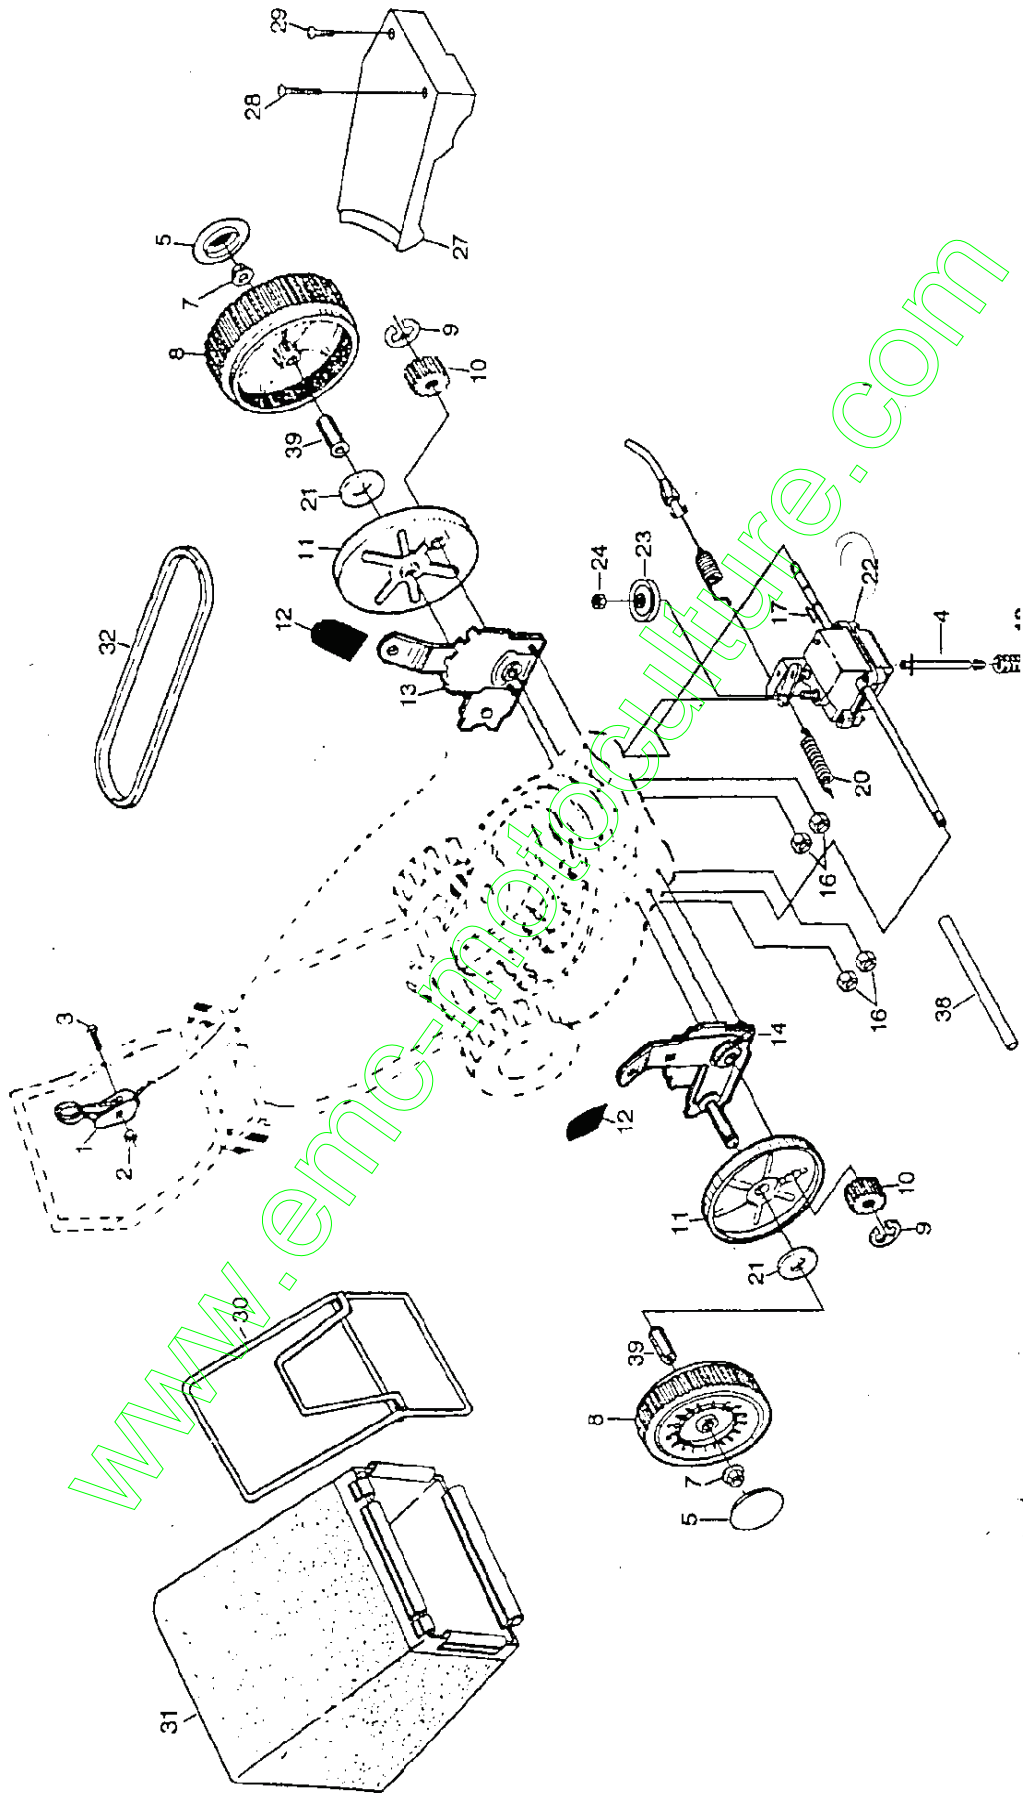

PIÈCES DE RECHANGE

TONDEUSE À GAZON ROTATIVE -- NUMÉRO DE MODÈLE BM5T56TA

PIÈCES DE RECHANGE

TONDEUSE À GAZON ROTATIVE -- NUMERO DE MODÈLE BM5T56TA

NO. DE RÉF.	NO. DE PIÈCE	DESCRIPTION	NO. DE RÉF.	NO. DE PIÈCE	DESCRIPTION
1	146323	Commande de traction	18	137090	Ressort
2	63601	Ecroû frein n°10-24	20	75192	Ressort
3	144929	Vis H 1/4-20 x 1-1/8	21	67725	Rondelle 1/2 x 1-1/2 x 0,134
4	150495	Ressort de retenue	22	702511	Ensemble de la boîte de vitesses
5	77400	Chapeau de moyeu	23	137052	Poulie d'entraînement
7	145212	Ecroû frein	24	132010	Ecroû frein
8	700953	Ensemble de la roue et du pneu	27	137081	Couverture d'entraînement
9	12000058	Bague en E	28	146072	Vis taraudée à tête n°10-24 x 2-3/4
10	137054	Pignon	29	149746	Vis taraudée à tête n°10-24 x 1-3/4
11	88080	Câche-pousière	30	149555	Cadre de ramasse-herbe
12	87877	Manchon du dispositif de relevage des roues	31	149619	Sac de décharge
13	152018	Ensemble du dispositif de relevage des roues (gauche)	32	146527	Courroie trapézoïdale
14	152019	Ensemble du dispositif de relevage des roues (droit)	38	86012	Couverture de l'arbre moteur
16	63601	Ecroû frein	39	88446	Douille de la roue
17	850848	Clé "Hi-Pro"	-	145698	Décalcomanie de la couverture d'entraînement

NO. DE RÉF.	NO. DE PIÈCE	DESCRIPTION
1	17490416	Vis taraudeuse 1/4-20 x 1-1/4
2	137055X004	Support d'engagement
3	137053	Levier de changement de vitesse
4	57072	Joint d'étanchéité
6	48373	Jeu des moitiés de boîte de vitesse (Y compris les nos. de réf. 4, 5, et 7)
7	77891	Palier
8	137051	Arbre
9	137074	Arbre moteur
10	57079	Rondelle durcie

REMARQUE: Toutes les dimensions de composant sont données en pouces É.-U. - 1 pouce = 25,4 mm.