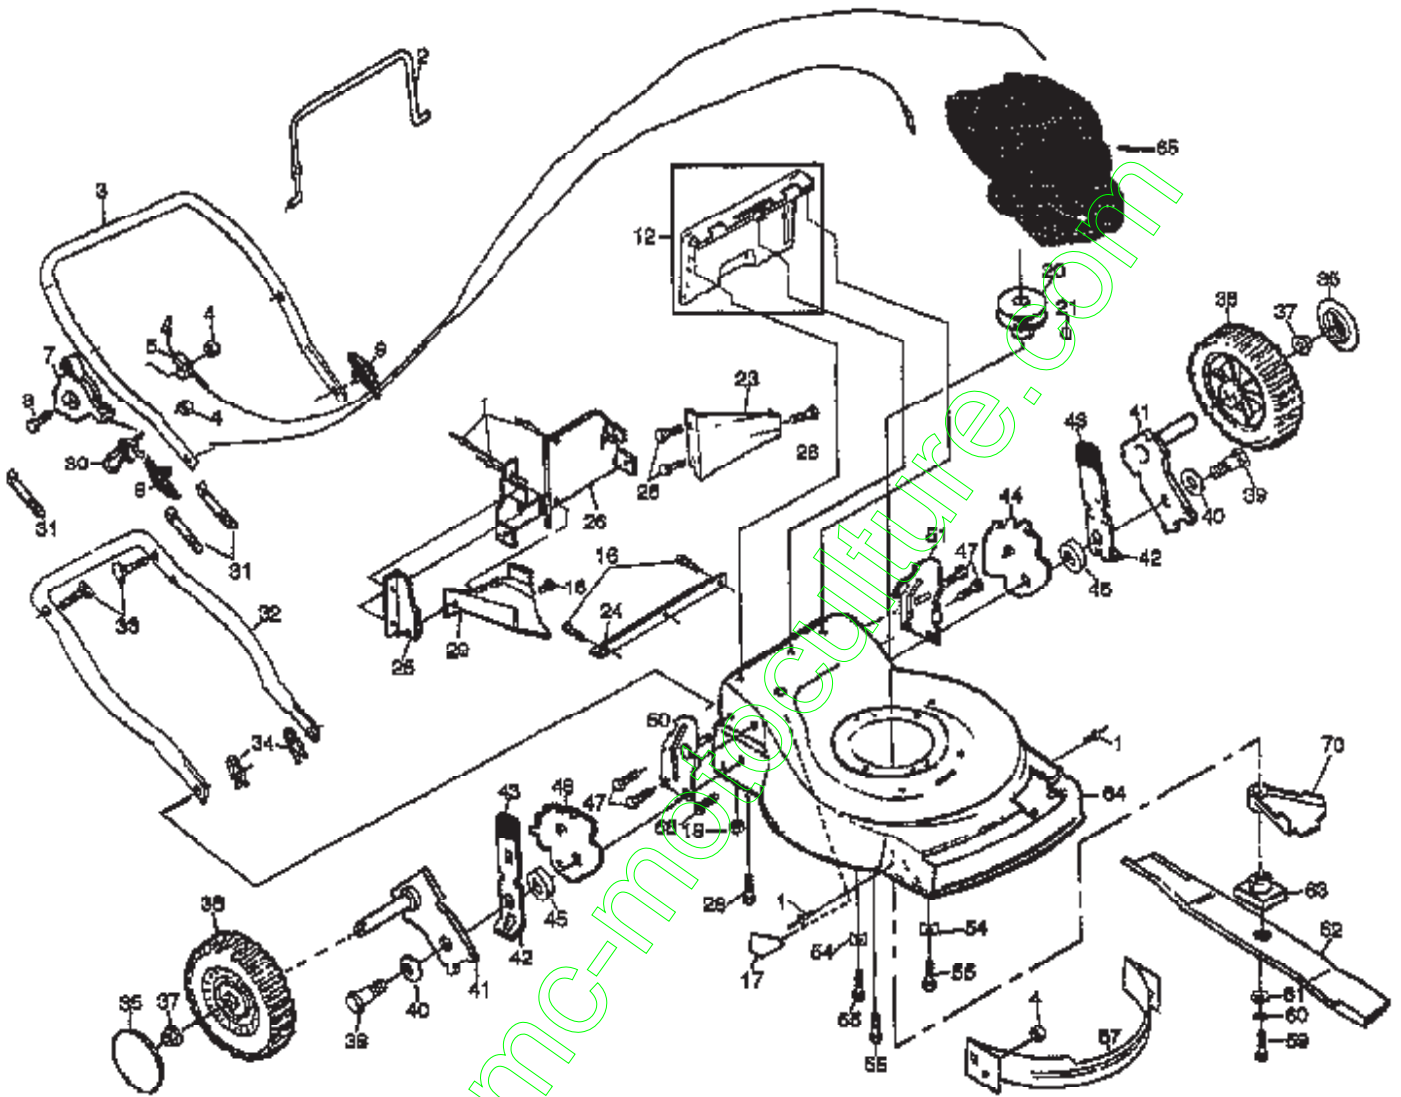

ROTARY LAWN MOWER - - MODEL NO. BM6T56TA

www.emc-motors.com

Ref #	Part Number	Qty	Description
1	128415		BLIND RIVET
2	145793		BAIL.CNTRL.STD.BL
3	165451X479		HANDLE.UPPER.4POS
4	63601		SUB= 73800400
5	130861		"CABLE,ENG ZONE CO"
7	158059		CONTROL THROTTLE
8	144929		SCREW.HXHD.WASH.
9	136376		KNOB HANDLE
12	151023		KIT.DOOR.REAR
16	146694		SCREW.1/4-20.38
17	145494		DECAL.DANGER.CUTF
18	150050		SCREW.HXTAP.10-24
19	751592		LOCKNUT PM
20	85543		ENGINE PULLEY PM
21	87677		HI PRO KEY PM
23	133040X479		REAR BAFFLE
24	146143X479		GUARD.FOOT.REAR.
25	700365X479		BAFFLE.SIDE
26	156380X479		BACK PLATE
28	54583		SCREW
29	133190X479		DISCHARGE BAFFLE
30	132001		ROPE GUIDE
31	66426		SUB=7192J
32	157081X479		HANDLE LOWER
33	131959		BOLT.HANDLE.LM
34	51793		HAIRPIN COTTER
35	77400		HUB CAP
37	83923		HEX FLANGE LOCKNT
38	146247		WHEEL.8X2.PR.RAD.
39	142748		BOLT SHLD 3/8-16
40	62335		"WASHER, BELLEVIL."
41	145935X004		ARM.AXLE.ASM.BZP.
42	700331X004		SPRING SELECTOR
43	87877		KNOB PM
44	133759X007		BRACKET.WHL.ADJ.L
45	146630		SPACER.HEIGHT.ADJ
46	133757X007		BRACKET.WHL.ADJ.R
47	150078		SCREW.HXWS.5/16
50	151588X479		BRACKET.HDL.RH.
51	151589X479		BRACKET.HDL.LH.
54	851201X004		WASHER
55	150406		BOLT.ENG.3/8-16
57	165546		KIT.BAFFLE.FRT.22SD
59	851084		SCREW
60	850263		LOCKWASHER
61	851074		"WASHER,HARDEN"
62	141114		"BLADE.MULCH.22"""
63	851514		ADAPTOR.BLADE.LM
64	162495		LAWN MOWER HSG.
65	PARTSIMAGE		REFER TO PARTS IMAGE
65	SUPPLIER		CHECK WITH SUPPLIER
68	88652		HINGE SCREW
70	134612		SUB= 48283
	167543		MANUAL.OPER.EURO
	167544		MANUAL.P.MBM6T56TA
	MA36		CLIPPING DEFL
	MK22FRD		"KIT MULCHER 22"""