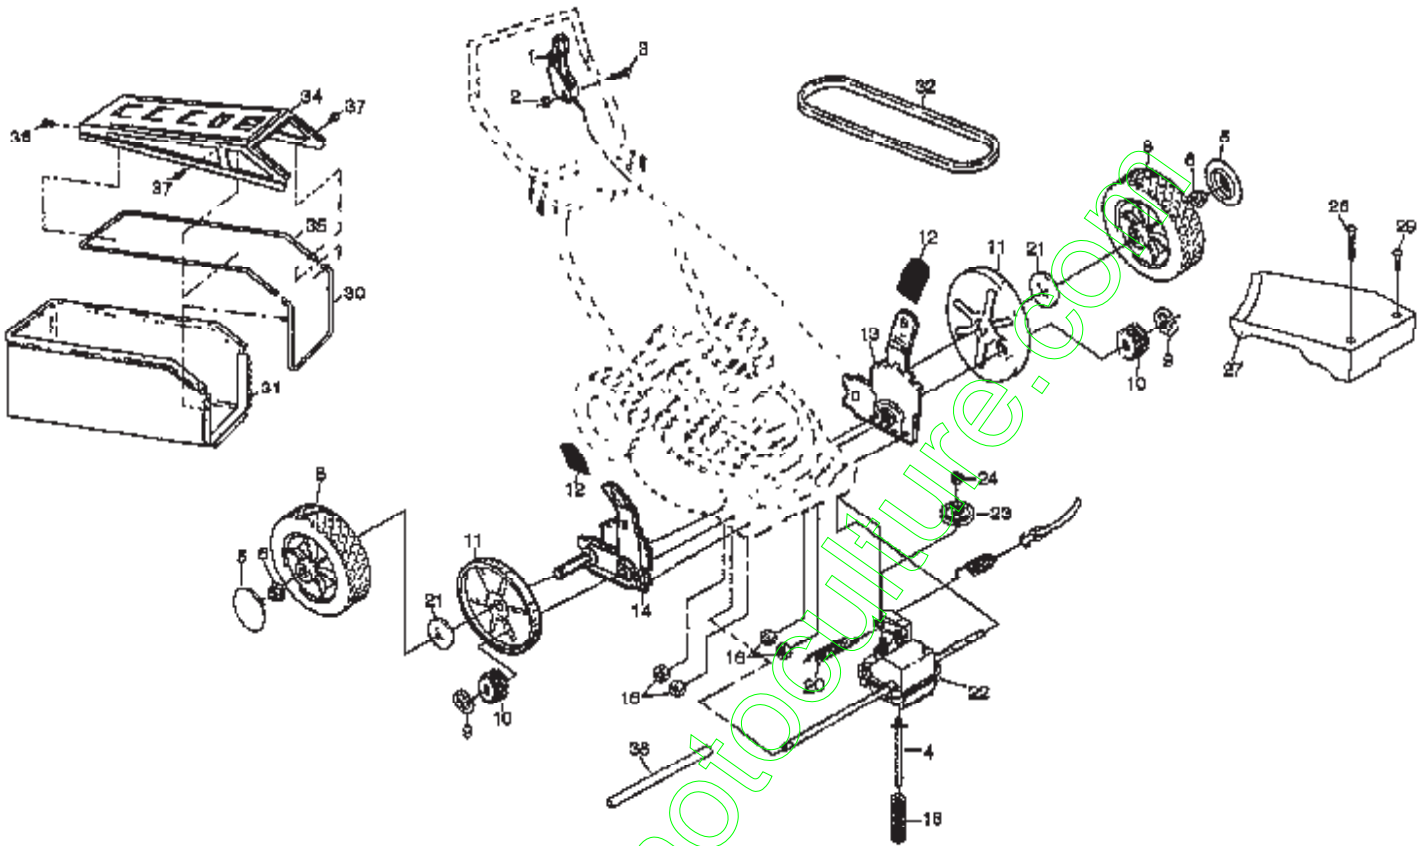

ROTARY LAWN MOWER - - MODEL NO. BM6TGR31A

Ref #	Part Number	Qty	Description
1	146323		CONTROL.DRV.56.25
2	751152		LOCKNUT
3	158755		PAN HEAD SCREW
4	150495		SPRING.RETAINER.
5	150182		HUB CAP
6	145212		NUT.HXFLG.LOCK.
8	150340		WHEEL DRIVE 8X2
9	12000058		E-RING.7/16.RE.
10	137054		PINION.GEAR
11	88080		DUST SHROUD PM
12	87877		KNOB PM
13	151521		WHEEL.ADJ.ASM.LH.
14	151520		WHEEL.ADJ.ASM.RH.
16	63601		SUB= 73800400
18	137090		SPRING.TENSION
20	75192		SPRING
21	67725		WASHER FLUT
22	702511		SUB= 48367
23	137052		PULLEY,DRIVEN
24	132010		LOCKNUT
27	137081		"COVER.DRIVE 22""RD"
28	146072		SCREW, SLOT.TORXT
29	149746		SCREW.SLOT.TORTX.
30	851735		"FRAME,CATCHER"
31	167569		GBAG.BLK.BESTGREEN
32	146527		SUB= 157769
34	851739		"TOP,CATCHER"
35	851658		"TUBE,CATCHER"
36	131029		SCREW
37	750634		SCREW
38	86012		DRV SHAFT TUBE PM

www.emc-motors.com