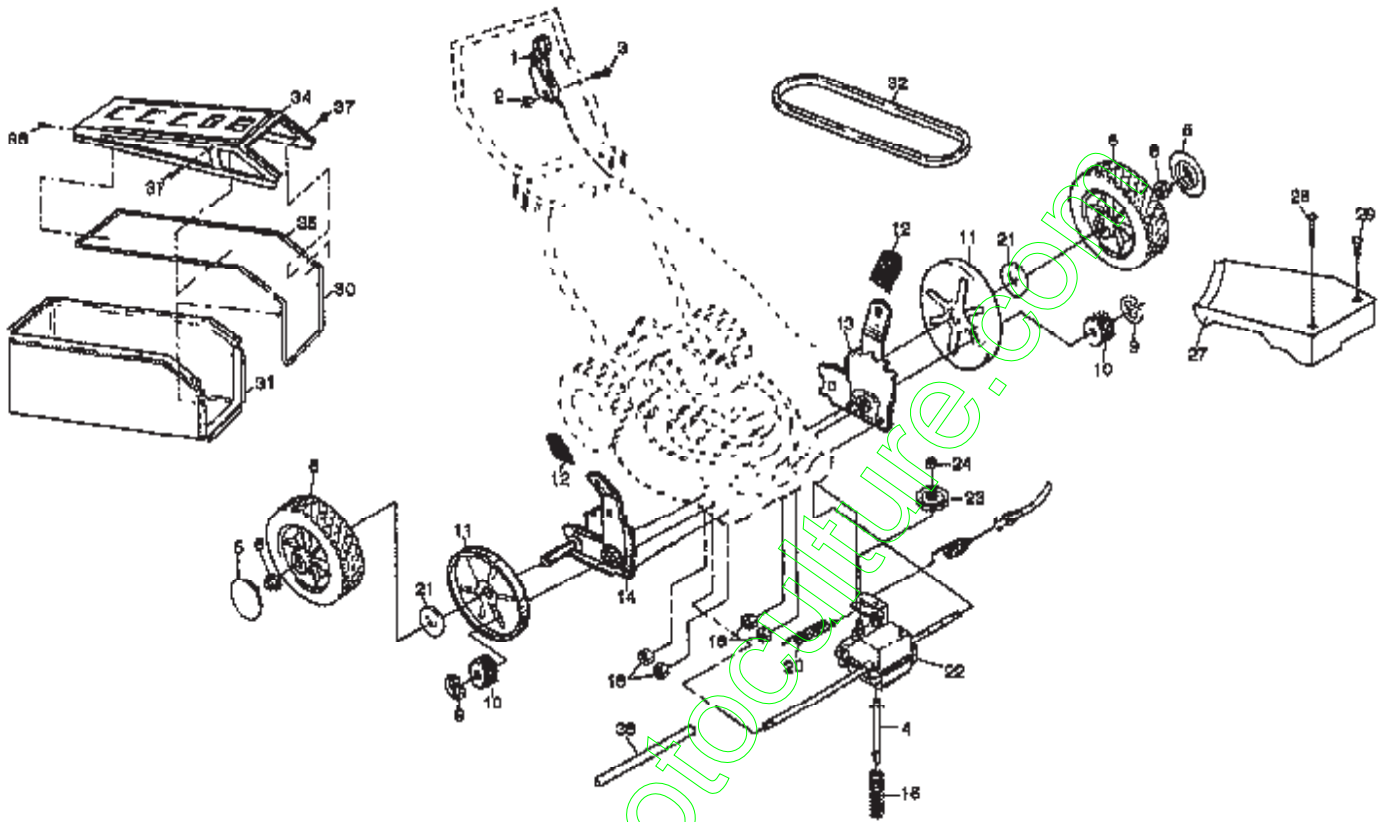

REAR BAGGER ROTARY LAWN MOWER - - MODEL NO. BM6TGR31B

Ref #	Part Number	Qty	Description
1	146323		CONTROL.DRV.56.25
2	751152		LOCKNUT
3	158755		PAN HEAD SCREW
4	150495		SPRING.RETAINER.
5	150182		HUB CAP
6	145212		NUT.HXFLG.LOCK.
8	157179		WHEEL ASM
9	12000058		E-RING.7/16.RE.
10	137054		PINION.GEAR
11	88080		DUST SHROUD PM
12	87877		KNOB PM
13	151521		WHEEL.ADJ.ASM.LH.
14	151520		WHEEL.ADJ.ASM.RH.
16	63601		SUB= 73800400
18	137090		SPRING.TENSION
20	75192		SPRING
21	67725		WASHER FLUT
22	702511		SUB= 48367
23	137052		PULLEY,DRIVEN
24	132010		LOCKNUT
27	137081		"COVER.DRIVE 22""RD"
28	146072		SCREW, SLOT.TORXT
29	149746		SCREW.SLOT.TORTX.
30	851735		"FRAME,CATCHER"
31	172926		GRASS BAG
32	146527		SUB= 157769
34	851739		"TOP,CATCHER"
35	851658		"TUBE,CATCHER"
36	131029		SCREW
37	750634		SCREW
38	86012		DRV SHAFT TUBE PM

www.emc-motors.com