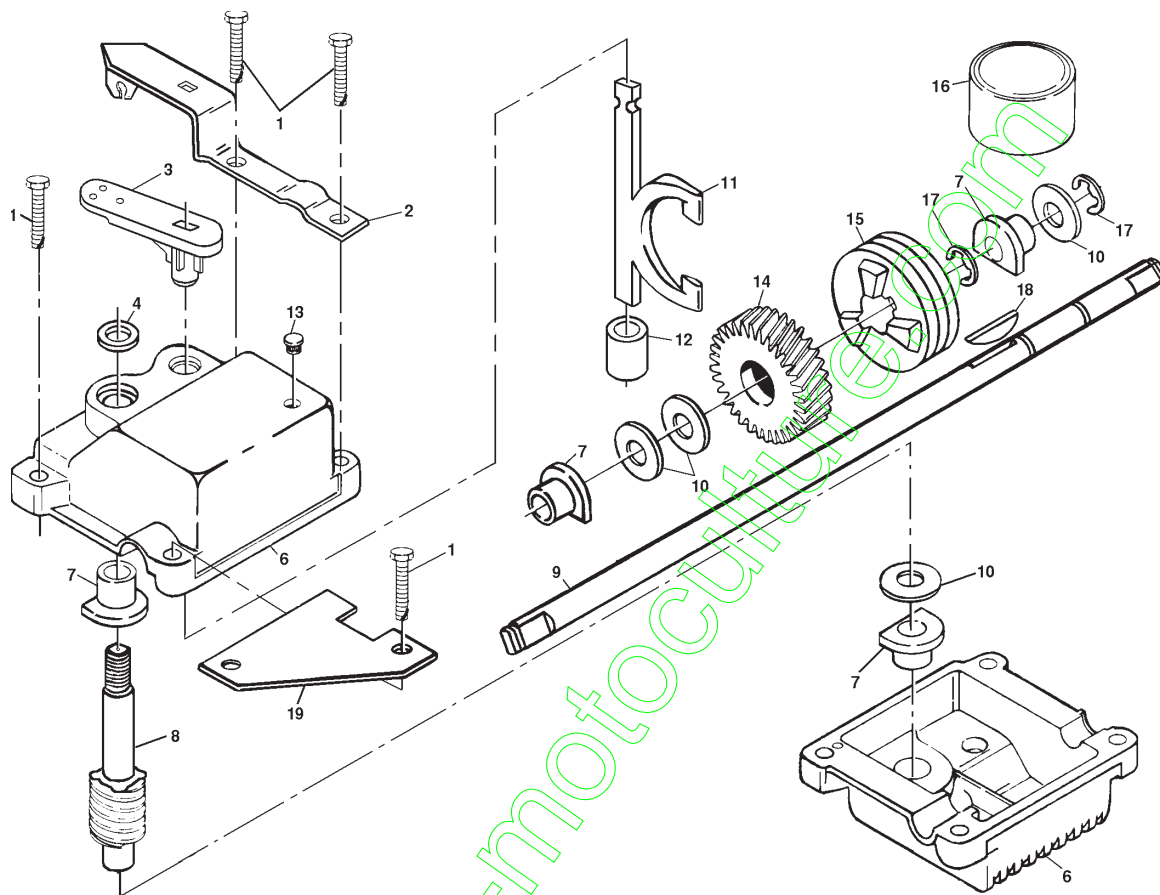

TONDEUSE À GAZON ROTATIVE - NO. DE MODÈLE BM6TGR31E

ENSEMBLE DE LA BOÎTE DE VITESSE - NO. DE PIÈCE 702511

NO. DE RÉF.	NO. DE PIÈCE	DESCRIPTION
1	17490416	Vis taraudeuse 1/4-20 x 1-1/4
2	137055X004	Support d'engagement
3	137053	Levier de changement de vitesse
4	57072	Joint d'étanchéité
6	48373	Jeu des moitiés de boîte de vitesse (Y compris les nos. de réf. 4 et 7)
7	77881	Palier
8	137051	Arbre
9	137074	Arbre moteur
10	57079	Rondelle durcie
11	131484	Joug d'embrayage
12	700343	Douille
13	86447	Bouchon
14	137050	Engrenage hélicoïdal
15	750436X	Mâchoire d'embrayage
16	750369	Graisse
17	12000003	Bague en E
18	850848	Clé Hi - Pro
19	81585X004	Support de ressort

REMARQUE: Toutes les dimensions de composant sont données en pouces É.-U. 1 pouce = 25,4 mm.