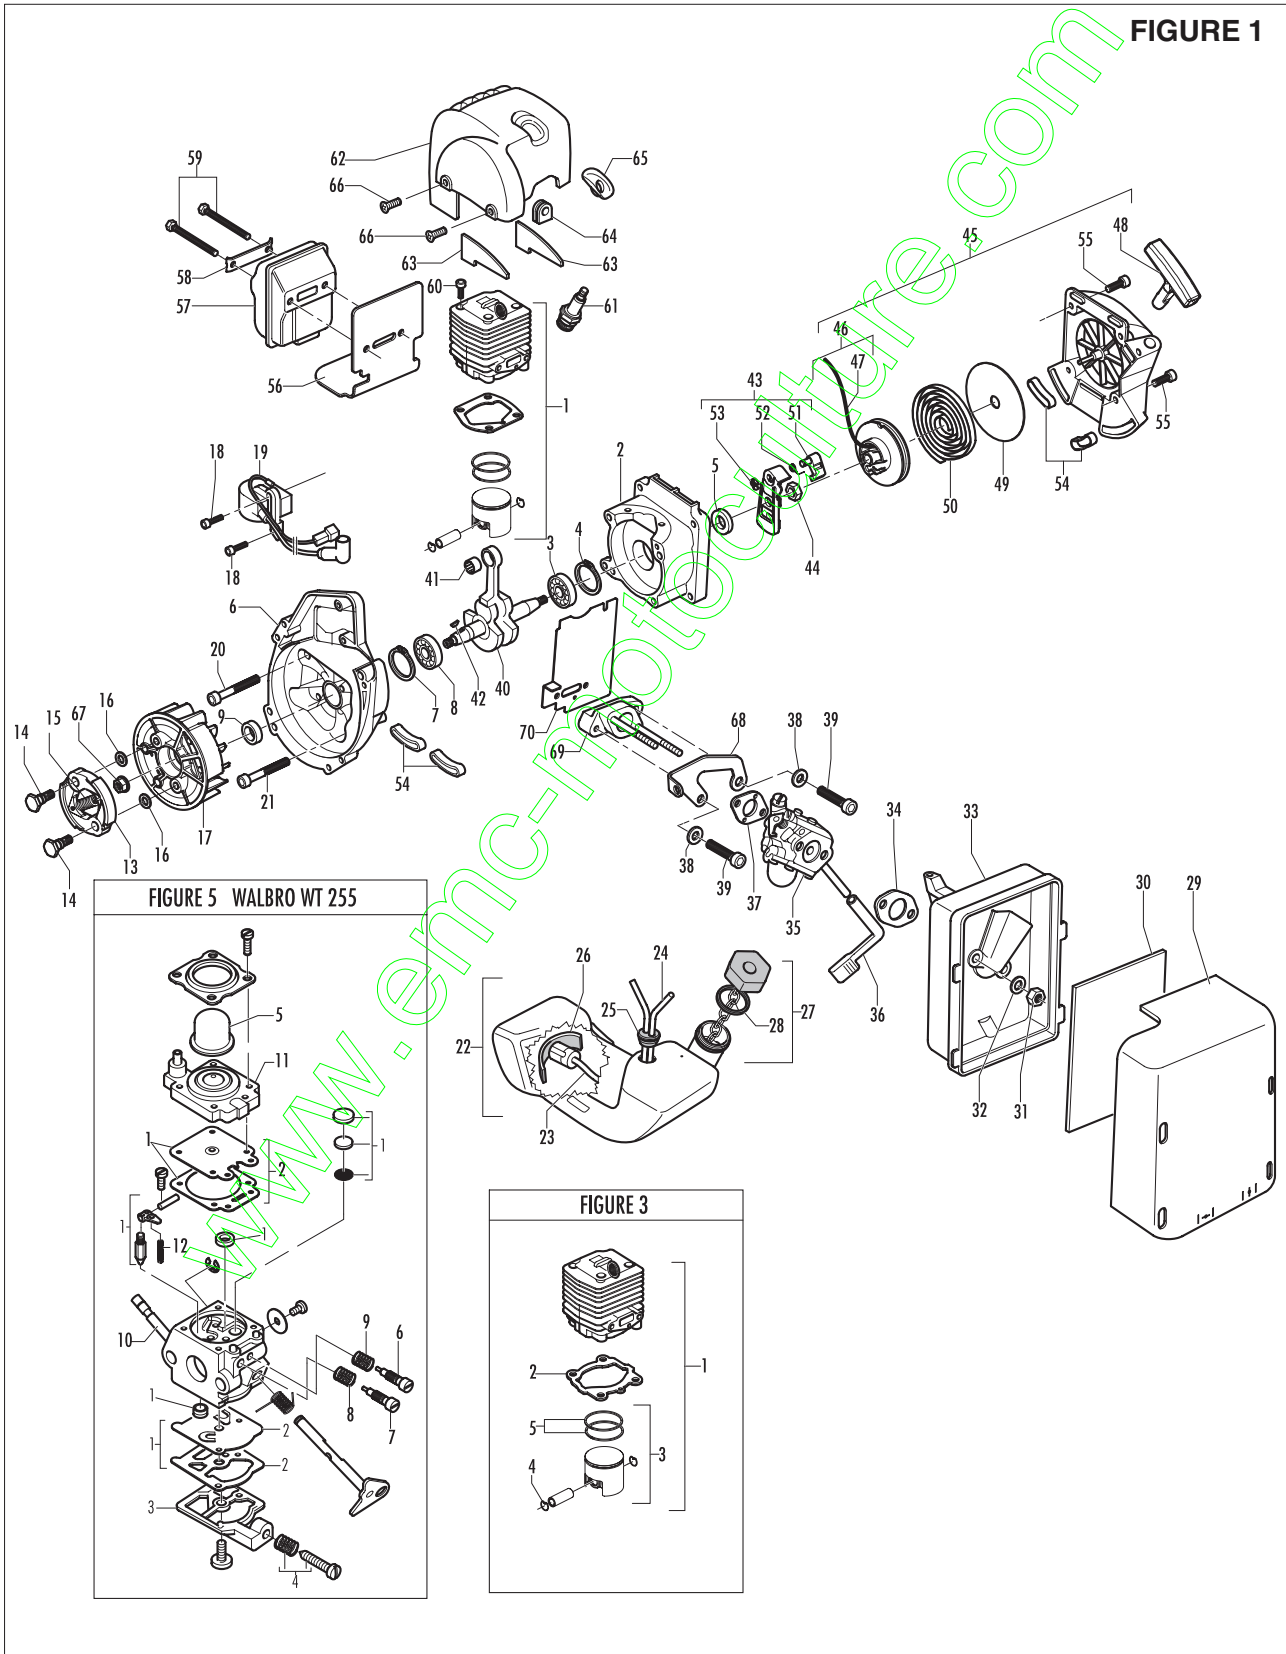

brand	BRICOMARCHE

date	SEPT/03	SHEET 1/4

Model	Prefix
BMD 3200	03

Product number
953900352