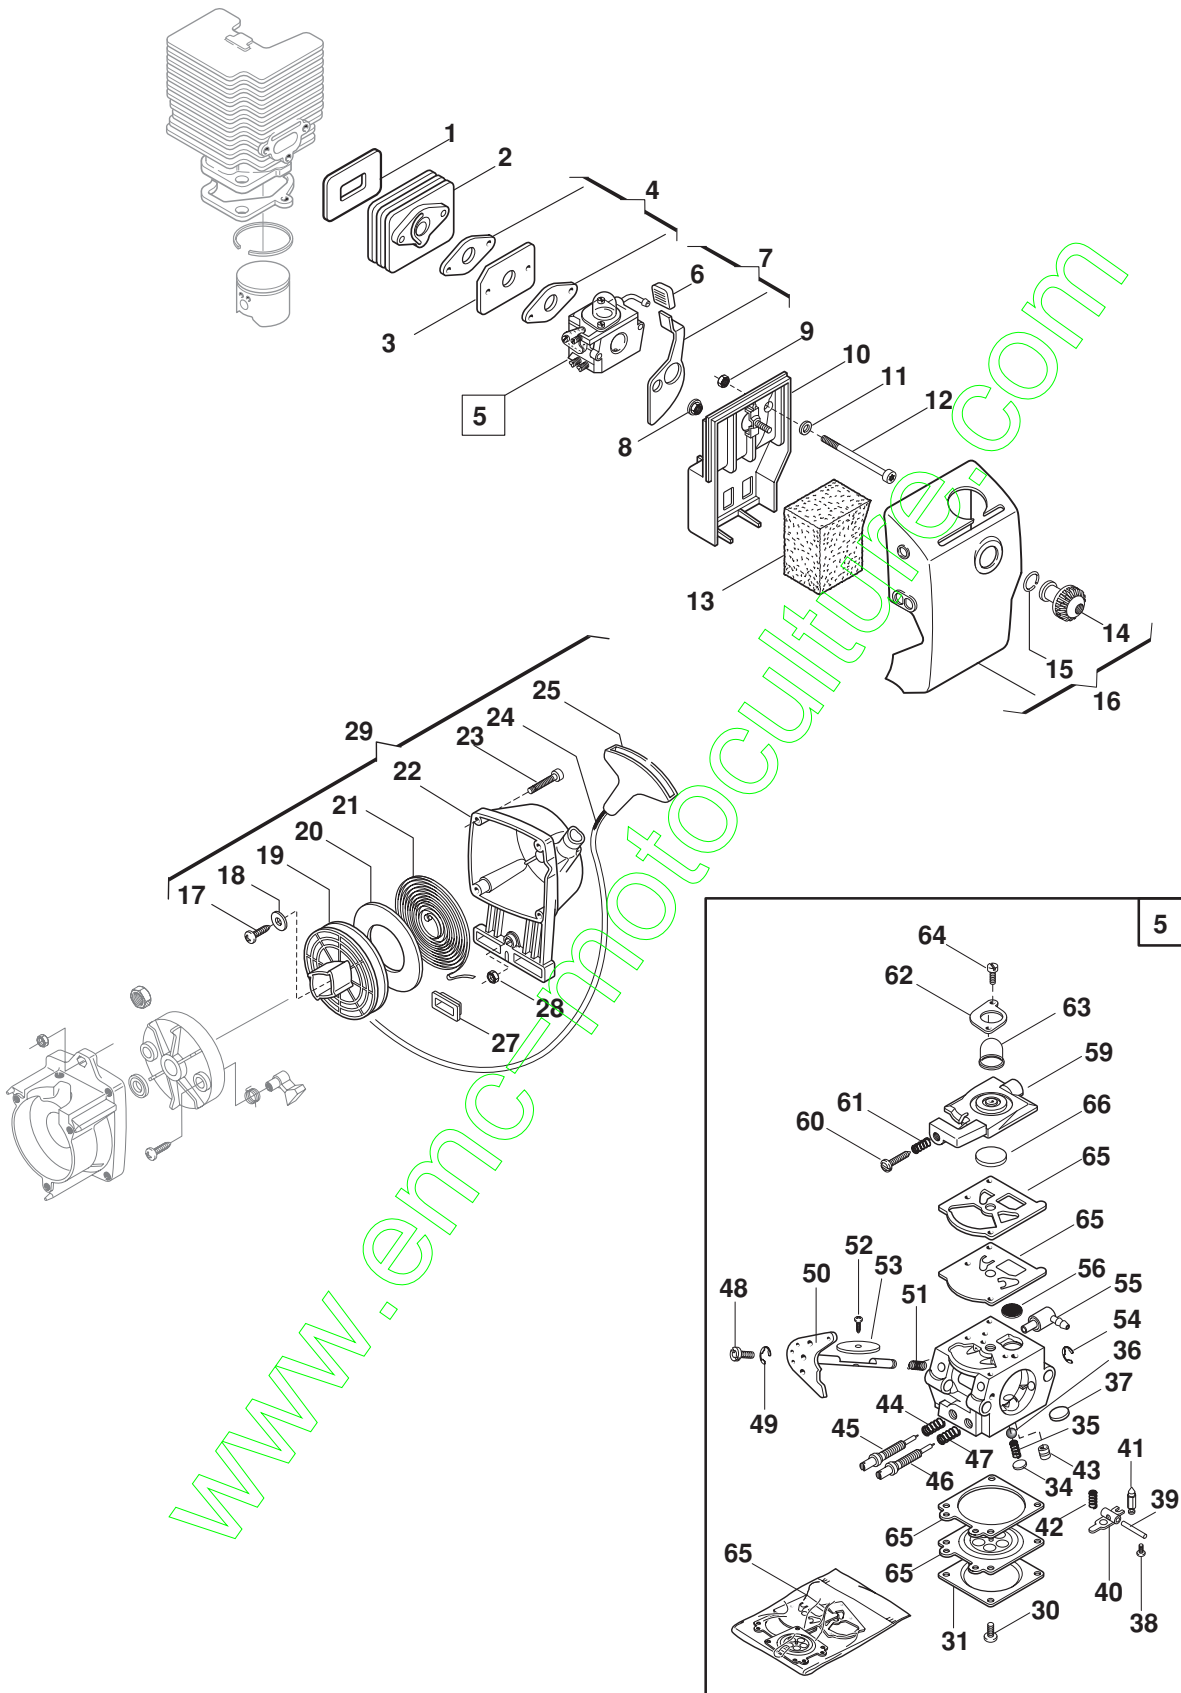

MOTOR

N°	Codice Code	Q.tà Q.ty	Descrizione	Description
1	3724060	1	Guarniz.collettore-cil.	Intake manif.gasket
2	3749540	1	Collettore aspirazione	Intake manifold
3	3785040	1	Distanziale termico	Heat block
4	3724020	2	Guarniz.collettore-carb.	Intake-carb. gasket
5	4253100	1	Ass. Carburatore	Carburettor
6	3745550	1	Pomello per leva aria	Knob
7	8613450	1	Ass.leva aria (Incl.6)	Choke lever assy (Incl.6)
8	2382150	1	Boccola	Bushing
9	2382140	1	Boccola	Bushing
10	3749600	1	Supp filtro aria Giallo	Air filter holder Yellow
10	3749933	1	Supp filtro aria Rosso	Air filter holder Red
11	2312090	3	Rosetta ø5x10x1	Washer
12	2135210	2	Vite M5x75 inox	Screw
13	3781420	1	Filtro aria	Air filter
14	8749610	1	Pomello filtro aria Giallo	Cover cap Yellow
14	8749953	1	Pomello filtro aria Rosso	Cover cap Red
15	3356030	1	Fermo pomello filtro aria	Lock washer
16	4251170	1	Ass.coprifiltro Giallo (Incl.14-15)	Filter cover assy Yellow (Incl.14-15)
16	8562643	1	Ass.coprifiltro Rosso (Incl.14-15)	Filter cover assy Red (Incl.14-15)
17	2123100	3	Vite 5x13 autof.	Screw
18	3613420	1	Rosetta	Washer
19	4562220	1	Puleggia avviamento	Starter pulley
20	3723640	1	Disco per molla avv.	D isc
21	4611480	1	Molla avv.	Spring
22	8562160	1	Carter avviamento Giallo	Starter recoil case Yellow
22	8562663	1	Carter avviamento Rosso	Starter recoil case Red
23	2135040	12	Vite M5x18	Screw
24	3784030	1	Fune avviamento	Starter cord
25	3750067	1	Impugnatura avviam.	Starter handle
27	3745530	4	Gommino supp.	Grommet serbatoio
28	2432030	1	Dado autobloc. M6	Nut autoblock
29	4251180	1	Ass. avviatore Giallo (Incl.17÷28)	Starter assy Yellow (Incl.17÷28)
29	4251813	1	Ass. avviatore Rosso (Incl.17÷28)	Starter assy Red (Incl.17÷28)
30	2652430	4	Vite con rondella	Scr
31	3611510	1	Coperchio membrana	Cover
34	3613640	1	Tappo piccolo	Plug
35	3356080	1	Fermo	Retainer
36	3781460	1	Filtro piccolo	Screen
37	3613630	1	Tappo	Plug
38	2652610	1	Vite bilanciere	Screw
39	3640820	1	Perno bilanciere	Fulcrum pin
40	3612470	1	Bilanciere	Control lever
41	3630210	1	Valvola spillo	Inlet needle
42	3654080	1	Molla bilanciere	Spring
43	3642480	1	Valvola	Valve
44	3654100	1	Molla getto min	Spring
45	2653360	1	Getto minimo	Idle mixture screw
46	2653370	1	Getto massimo	High mixture screw
47	3654110	1	Molla getto max	Spring
48	3642470	1	Piolino per cavo accel.	Swivel
49	3351090	1	Fermo piolino accel.	Retainer
50	3642460	1	Albero farfalla	Shaft shutter
51	3654120	1	Molla albero farfalla	Spring
52	2652390	1	Vite farfalla	Screw
53	3613750	1	Farfalla	Shutter
54	3351060	1	Fermo albero farfalla	Retainer
55	3749670	1	Raccordo carburante	Fitting
56	3781450	1	Filtro	Screen
59	3660490	1	Coperchio pompa	Cover pump assy

N°	Codice Code	Q.tà Q.ty	Descrizione	Description
60	2653310	1	Vite regolaz. minimo	Idle speed screw
61	3654140	1	Molla vite reg.minimo	Spring
62	3613730	1	Flangia primer	Cover primer pump
63	3744740	1	Elemento pompante air purge	Air purge pump
64	2653350	2	Vite coperchio pompa	Screw
65	8724150	1	Serie guarnizioni	Diaph-gasket set
66	3744750	1	Valvola coperchio pompa	Cover pump valve