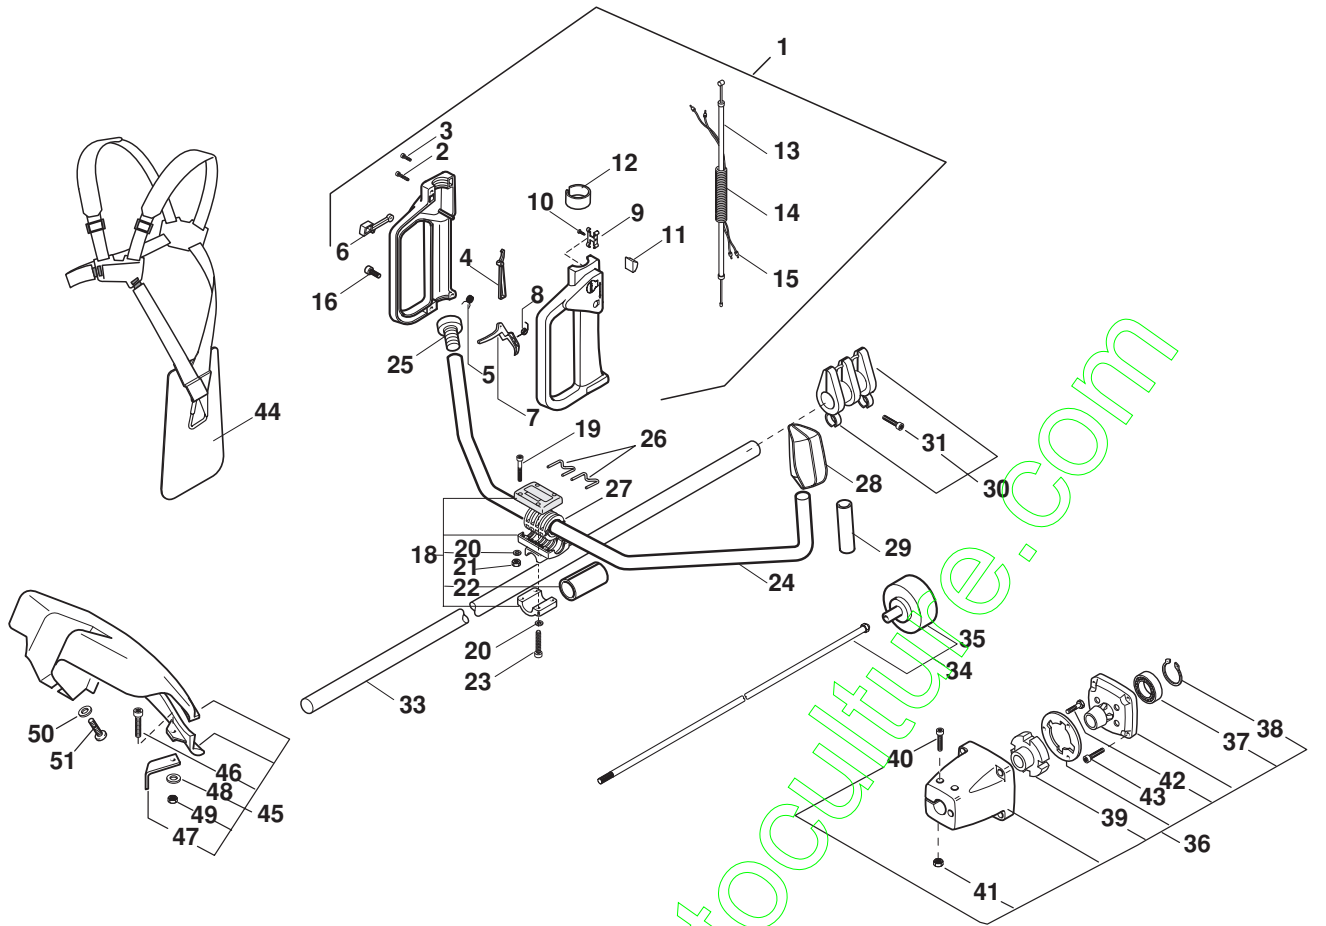

N°	Codice	Q.tà	Descrizione	Description
	Code	Q.ty		
1	8562611	1	Ass.impugnatura (Incl.2÷16)	Handle assy (Incl.2÷16)
2	2123030	4	Vite 5x30 autof.	Screw
3	2135050	1	Vite M5x30	Screw
4	3743475	1	Leva di sicurezza	Safety lever
5	3654300	1	Molla leva di sicurezza	Spring
6	3743485	1	Leva fermo acceleratore	Stop throttle lever
7	3743465	1	Leva acceleratore	Throttle lever
8	3654270/1	1	Molla leva acceleratore	Spring
9	3612710	1	Lamierino di stop	Stop plate
10	2123070	1	Vite 2,9x6,5 autof.	Screw
11	3749270	1	Pomello di stop	Stop knob
12	3749910	2	Riduzione ø24	Reduction ø24
13	4251571	1	Cavo acceleratore	Wire assy
14	3782920	1	Guaina cavi	Wire sheat
15	8211130	1	Coppia cavi stop	Stop wire pair
16	2123100	2	Vite 5x13 autofil.	Screw
18	4250390	1	Ass.supp.impugnata. ø26mm	Support assy ø26mm
18	4250391	1	Ass.supp.impugnata. ø28mm	Support assy ø28mm
19	2135120	4	Vite M5x40	Screw
20	2312090	8	Rosetta	Washer
21	12154330/0	4	Dado autobloccante M5	Nut autoblock
22	3721340	1	Spessore	Rubber facing
23	2123110	4	Vite 5x35 autofil.	Screw
24	8620510	1	Ass.manubrio (Incl.25-26-27-28-29)	Handle assy (Incl.25-26-27-28-29)
25	3749860	1	Tappo	Plug
26	3657470	2	Fermo manubrio	Handle lock
27	3744160	2	Gommino antivib.	Shock absorber
28	4561640	1	Protezione impugnatura	Hand guard

N°	Codice	Q.tà	Descrizione	Description
	Code	Q.ty		
29	3744610	1	Impugnatura sx	Knob left
30	8562510	1	Ass.sup. bretelle ø24-26mm	Harness support assy ø24-26mm
30	8562511	1	Ass.sup.bretelle ø24-28mm	Harness support assy ø24-28mm
31	2123140	4	Vite 5x27 autofil.	Screw
33	8251201	1	Ass.tubo trasm.ne ø24-26mm	Trans.pipe assy ø24-26mm
33	8251721	1	Ass.tubo tras.ne ø24-28mm	Trans.pipe assy ø24-28mm
33	8251722	1	Ass.tubo tras.ne ø24-28mm (prod. 2000)	Trans.pipe assy ø24-28mm
34	4251400	1	Ass.albero di trasm.(Incl. 35)	Transm.shaft assy (Incl. 35)
35	4121861	1	Campana	Clutch drum
36	8541000	1	Ass.supporto trasm.(Incl.37÷42)	Support transm.assy (Incl.37÷42)
37	3112170	1	Cuscinetto 12x32x10	Bearing
38	3353080	1	Anello seeger	Ring
39	3744260	1	Gommino antivib.	Shock absorber
40	2135130	2	Vite M5x35	Screw
41	2432040	2	Dado autobloccante M5	Nut autoblock
42	2135040	4	Vite M5x18	Screw
43	2135160	4	Vite M6x19	Screw
44	4253440	1	Bretelle profi	Harness profi
45	8562763	1	Ass.paraspruz.Stand. (Incl.46÷49)	Safety cover assy (Incl.46÷49)
46	2135030	1	Vite M5x20	Screw
47	3614210	1	Tagliafilo	Line cutter
48	2312150	1	Rosetta	Washer
49	2432040	1	Dado autobloccante M5	Nut autoblock
50	2312150	2	Rosetta piana	Washer
51	2135060	2	Vite M5x25	Screw