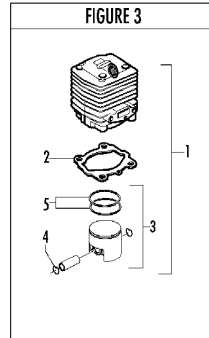

Service

FIGURE 1

FIGURE 3