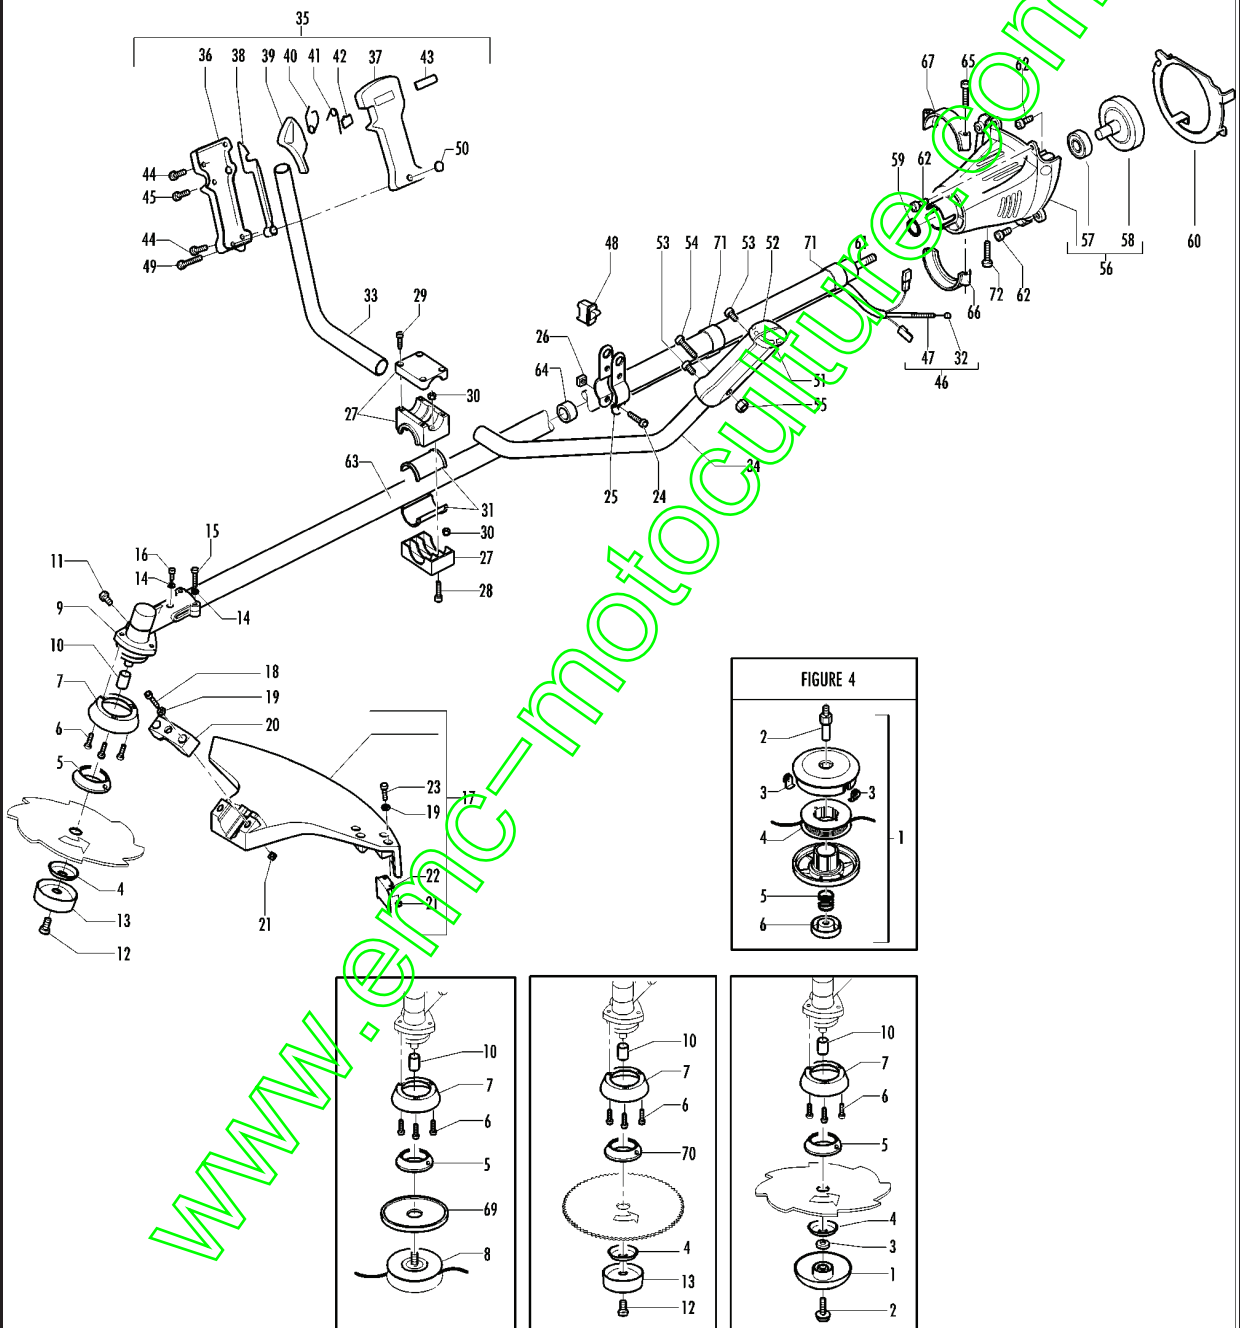

Service

FIGURE 2

Item	P/N McC	P/N ELX	Qty	DESCRIPTION
FIGURE 2				
A 1	240809B	538240809	1	free hub kit
A 2	• 240806	538240806	1	pin
3	• 240807	538240807	1	spacer
A 4	229834	538229834	1	flange
A 5	229833	538229833	1	flange
6	240688	538240688	3	screw M5x14 + washer
B 7	240767	538240767	1	flange guard
A 8	FIGURE 4			
9	241426	538241426	1	gear box
10	• 247272	538247272	1	spacer
11	• 240151	538240151	1	screw
A 12	229842	538229842	1	screw M10x16 - blade
A 13	236596	538236596	1	idle cup d.10
14	236529	538236529	3	split washer
15	235804	538235804	2	screw M5x30
16	236381	538236381	1	screw M5x10
B 17	247208	538247208	1	string head protection kit
18	• 235806	538235806	2	screw M5x20
19	• 235248	538235248	4	washer M5
20	• 240931	538240931	1	clamp protector D 25
21	• 236732	538236732	4	nut M5
22	• 241973	538241973	1	cutter
23	• 235802	538235802	2	screw M5x14
24	235911	538235911	2	screw M6x12
25	228152	538228152	2	half hook D 25
26	236642	538236642	2	nut M6
27	241685	538241685	1	handle clam assy D 25
28	• 235921	538235921	2	screw M6x30
29	• 236558	538236558	4	screw M6x30
30	• 235912	538235912	6	nut M6
31	• 241684	538241684	2	half bearing
32	235912	538235912	1	nut M6
33	229831	538229831	1	right handle bar
34	229832	538229832	1	left handle bar
35	241542	538241542	1	trigger ass'y
36	• 241293	538241293	1	box lever right E 3100
37	• 241294	538241294	1	lever box
38	• 229820	538229820	1	trigger safety
39	• 241295	538241295	1	gas lever E 3100
40	• 240091	538240091	1	trigger spring
41	• 229973	538229973	1	spring trigger
42	• 229823	538229823	1	throttle button
43	• 229824	538229824	1	slide throttle cable
44	• 240618	538240618	2	screw 3x16
45	• 240833	538240833	3	tapping screw 3x20
C 46	• 241528	538241528	1	cables elect/gas assy
C 47	• 241529	538241529	1	gas cable
C 48	• 236394	538236394	1	switch

Item	P/N McC	P/N ELX	Qty	DESCRIPTION
49	235804	538235804	1	screw M5x30
50	235216	538235216	1	nut M5
51	229984	538229984	1	left half of left handle
52	229985	538229985	1	right half of left handle
53	240833	538240833	2	tapping screw 3x20
54	235212	538235212	1	screw
55	235216	538235216	1	nut M5
56	242233	538242233	1	mount assy
57	• 235918	538235918	1	ball bearing
58	• 227284	538227284	1	drum clutch
59	• 236378	538236378	1	snap ring
60	242398	538242398	1	diaphragm
61	228109	538228109	1	transmiss.shaft SM26
62	235806	538235806	4	screw M5x20
63	242442	538242442	1	outer shaft D25 L1489
64	• 228192	538228192	5	bushing assy D25
65	• 225472	538225472	1	upper clamp
66	• 225473	538225473	1	lower clamp
67	235804	538235804	2	screw M5x30
68	241155	538241155	1	string head shield
70	240936	538240936	1	flange
71	229850	538229850	2	ring D.25
72	235802	538235802	1	screw M5x14

FIGURE 4				
A 1	240853B	538040853	1	string head male M10
2	• 240850	538240850	1	pin
B 3	• 241154	538241154	2	eyelet
B 4	• 247395B	538047395	1	spool line
5	• 240852	538240852	1	spring
C 6	• 241153	538241153	1	nut

A=ALTA ROTAZIONE
B=MEDIA ROTAZIONE
C=ALTA ROTAZIONE

A=HIGH MOVING
B=MEDIUM MOVING
C=SLOW MOVING

A=HAUTE DEMANDE
B=MOYENNE DEMANDE
C=BASSE DEMANDE

A=GROBE NACHFRAGE
B=MITTELMAESSIGE
C=WENIGE NACHFRAGE

NUOVI CODICI

NEW P. NUMBERS

NOUVELLES REFERENCES

NEU CODEX