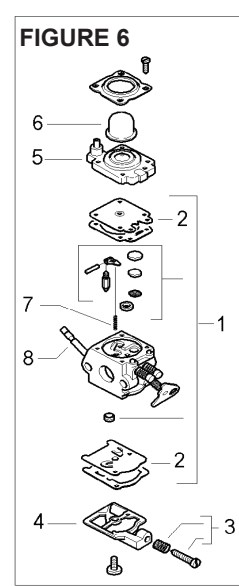

FIGURE 4

Item	P/N McC	P/N ELX	Qty	DESCRIPTION
FIGURE 4				
1	243725	538250075	1	crankshaft ass'y
C 2	501451601	501451601	1	needle bearing
3	250075	538250075	1	carter kit (starter)
4	• 227541	538227541	1	ball bearing
5	• 240982	538240982	1	seeger ring
C 6	• 243174	538243174	1	seal
7	250074	538250074	1	carter kit (flywheel)
C 8	• 243174	538243174	1	seal
9	• 240982	538240982	1	seeger ring
10	• 227541	538227541	1	ball bearing
11	235804	538235804	2	screw M5x30
12	235808	538235808	2	screw M5 X 50 TCE
20	242673	538242673	1	flywheel
21	235218	538235218	1	nut M8
B 22	248808	538248808	1	clutch assy
23	• 242369	538242369	2	clutch rod
C 24	• 241270	538241270	1	clutch spring elite
25	• 241076	538241076	2	washer
27	235806	538235806	2	screw M5 X 20 TCE
C 28	242163	538242163	1	ignition coil
30	242800	538242800	1	starter pawl ass'y
31	• 111088	538111088	2	snap ring
B 32	• 241782	538241782	2	spring
B 33	• 241781	538241781	2	pawl
34	235218	538235218	1	nut M8
C 40	242809	538242809	1	starter assy
41	• 242786	538242786	1	seeger
42	• 227470	538227470	1	washer
B 43	• 249163	538249163	1	pulley/rope assy
A 44	•• 227703	538227703	1	rope
B 45	• 227300	538227300	1	spring rewind
46	• 227467	538227467	1	shield spring
47	• 240884	538240884	1	starter-handle
48	235214	538235214	4	screw M6x20
A 50	240452	538240452	1	pick up fuel
C 51	241541	538241541	1	tank mix ass.
C 52	• 235675	538235675	1	fuel tank grommet
B 53	• 229809	538229809	1	hose-fuel mm245
B 54	• 229743	538229743	1	hose-fuel mm150
B 56	242484	538242484	1	fuel cap assy
A 57	• 236564	538236564	1	cap gasket
58	241248	538241248	2	fuel tank grommet (starter)
59	241248	538241248	2	fuel tank grommet (flywheel)
C 60	FIGURE 5			
A 61	92878	538092878	1	spark plug RDJ6J
62	227565	538227565	4	screw M5X25
63	94273	538094273	1	decompressor valve
65	236322	538236322	1	grommet
66	241670	538241670	1	grey engine cover
67	240688	538240688	2	screw m5x14 + washer
68	241241	538241241	1	grommet
C 70	241280	538241280	1	gasket
C 71	241432	538241432	1	muffler assy elite
72	• 227274	538227274	2	screw M5X60
73	• 227236	538227236	1	clamp
74	• 227259	538227259	2	washer

Item	P/N McC	P/N ELX	Qty	DESCRIPTION
80	241428	538241428	1	intake gasket
81	241434	538241434	1	carb. Spacer
82	243585	538243585	1	plate
83	235248	538235248	2	washer
84	235803	538235803	2	screw m5x25
90	227692	538227692	1	carb. Gasket
91	FIGURES 6,7			
92	227255	538227255	1	choke knob
93	249579	538249579	1	air filter box
94	235248	538235248	1	washer
95	235642	538235642	1	nut m5
96	227143	538227143	1	spacer
97	243764	538243764	1	air filter
98	243796	538243796	1	grey air filter cover
99	243765	538243765	1	knob

FIGURE 5				
C 1	250073	538250073	1	cylinder/piston kit 46 cc
B 2	• 242366	538242366	1	gasket 0.8 mm
B 3	• 249710	538249710	1	piston kit 46 cc
4	•• 737441000	737441000	2	retaining ring
B 5	•• 240353	538240353	1	piston ring

FIGURE 6				
C -	242949	538242949	1	carb. Walbro WT 694
B 1	• 229198	538229198	1	K repair kit
A 2	•• 229191	538229191	1	gasket + diaph. Kit
3	• 237481	538237481	1	idle screw kit
4	• 237480	538237480	1	pump cover
C 5	• 246949	538246949	1	primer bulb support
C 6	• 225834	538225834	1	primer bulb
C 7	• 246950	538246950	1	spring
8	• 225962	538225962	1	choke shaft

FIGURE 7				
C -	-	-	-	carb. Zama C1Q M41
B 1	• 226226	538226226	1	repair kit
A 2	•• 226227	538226227	1	gasket + diaph. Kit
3	• 246945	538246945	1	pump cover
C 4	• 246947	538246947	1	primer bulb support
5	• 246946	538246946	1	primer bulb
6	• 246948	538246948	1	choke shaft

A=ALTA ROTAZIONE
B=MEDIA ROTAZIONE
C=ALTA ROTAZIONE
NUOVI CODICI

A=HIGH MOVING
B=MEDIUM MOVING
C=SLOW MOVING
NEW P. NUMBERS

A=HAUTE DEMANDE
B=MOYENNE DEMANDE
C=BASSE DEMANDE
NOUVELLES REFERENCES

A=GROBE NACHFRAGE
B=MITTELMAESSIGE
C=WENIGE NACHFRAGE
NEU CODEX