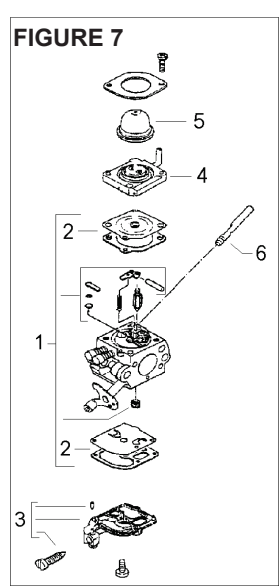

FIGURE 4

Item	P/N McC	P/N ELX	Qty	DESCRIPTION
FIGURE 4				
1	243725	538250075	1	crankshaft ass'y
C 2	501451601	501451601	1	needle bearing
3	250075	538250075	1	carter kit (starter)
4	• 227541	538227541	1	ball bearing
5	• 240982	538240982	1	seeger ring
C 6	• 243174	538243174	1	seal
7	250074	538250074	1	carter kit (flywheel)
C 8	• 243174	538243174	1	seal
9	• 240982	538240982	1	seeger ring
10	• 227541	538227541	1	ball bearing
11	235804	538235804	2	screw M5x30
12	235808	538235808	2	screw M5 X 50 TCE
20	242673	538242673	1	flywheel
21	235218	538235218	1	nut M8
B 22	248808	538248808	1	clutch assy
23	• 242369	538242369	2	clutch rod
C 24	• 241270	538241270	1	clutch spring elite
25	• 241076	538241076	2	washer
27	235806	538235806	2	screw M5 X 20 TCE
C 28	242163	538242163	1	ignition coil
30	242800	538242800	1	starter pawl ass'y
31	• 111088	538111088	2	snap ring
B 32	• 241782	538241782	2	spring
B 33	• 241781	538241781	2	pawl
34	235218	538235218	1	nut M8
C 40	242809	538242809	1	starter assy
41	• 242786	538242786	1	seeger
42	• 227470	538227470	1	washer
B 43	• 249163	538249163	1	pulley/rope assy
A 44	•• 227703	538227703	1	rope
B 45	• 227300	538227300	1	spring rewind
46	• 227467	538227467	1	shield spring
47	• 240884	538240884	1	starter-handle
48	235214	538235214	4	screw M6x20
A 50	240452	538240452	1	pick up fuel
C 51	241541	538241541	1	tank mix ass.
C 52	• 235675	538235675	1	fuel tank grommet
B 53	• 229809	538229809	1	hose-fuel mm245
B 54	• 229743	538229743	1	hose-fuel mm150
B 56	242484	538242484	1	fuel cap assy
A 57	• 236564	538236564	1	cap gasket
58	241248	538241248	2	fuel tank grommet (starter)
59	241248	538241248	2	fuel tank grommet (flywheel)
C 60	FIGURE 5			
A 61	92878	538092878	1	spark plug RDJ6J
62	227565	538227565	4	screw M5X25
63	94273	538094273	1	decompressor valve
65	236322	538236322	1	grommet
66	241670	538241670	1	grey engine cover
67	240688	538240688	2	screw m5x14 + washer
68	241241	538241241	1	grommet
C 70	241280	538241280	1	gasket
C 71	241432	538241432	1	muffler assy elite
72	• 227274	538227274	2	screw M5X60
73	• 227236	538227236	1	clamp
74	• 227259	538227259	2	washer

Item	P/N McC	P/N ELX	Qty	DESCRIPTION
80	241428	538241428	1	intake gasket
81	241434	538241434	1	carb. Spacer
82	243585	538243585	1	plate
83	235248	538235248	2	washer
84	235803	538235803	2	screw m5x25
90	227692	538227692	1	carb. Gasket
91	FIGURES 6,7			
92	227255	538227255	1	choke knob
93	249579	538249579	1	air filter box
94	235248	538235248	1	washer
95	235642	538235642	1	nut m5
96	227143	538227143	1	spacer
97	243764	538243764	1	air filter
98	243796	538243796	1	grey air filter cover
99	243765	538243765	1	knob

FIGURE 5				
C 1	250073	538250073	1	cylinder/piston kit 46 cc
B 2	• 242366	538242366	1	gasket 0.8 mm
B 3	• 249710	538249710	1	piston kit 46 cc
4	•• 737441000	737441000	2	retaining ring
B 5	•• 240353	538240353	1	piston ring

FIGURE 6				
C -	242949	538242949	1	carb. Walbro WT 694
B 1	• 229198	538229198	1	K repair kit
A 2	•• 229191	538229191	1	gasket + diaph. Kit
3	• 237481	538237481	1	idle screw kit
4	• 237480	538237480	1	pump cover
C 5	• 246949	538246949	1	primer bulb support
C 6	• 225834	538225834	1	primer bulb
C 7	• 246950	538246950	1	spring
8	• 225962	538225962	1	choke shaft

FIGURE 7				
C -	-	-	-	carb. Zama C1Q M41
B 1	• 226226	538226226	1	repair kit
A 2	•• 226227	538226227	1	gasket + diaph. Kit
3	• 246945	538246945	1	pump cover
C 4	• 246947	538246947	1	primer bulb support
5	• 246946	538246946	1	primer bulb
6	• 246948	538246948	1	choke shaft

A=ALTA ROTAZIONE
B=MEDIA ROTAZIONE
C=ALTA ROTAZIONE
NUOVI CODICI

A=HIGH MOVING
B=MEDIUM MOVING
C=SLOW MOVING
NEW P. NUMBERS

A=HAUTE DEMANDE
B=MOYENNE DEMANDE
C=BASSE DEMANDE
NOUVELLES REFERENCES

A=GROBE NACHFRAGE
B=MITTELMAESSIGE
C=WENIGE NACHFRAGE
NEU CODEX