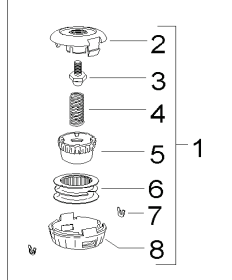

FIGURE 1

FIGURE 2

FIGURE 3

Item	P/N McC	P/N ELX	Qty	DESCRIPTION
FIGURE 1				
1	243563	538243563	1	right handle assy
2	• 240862	538240862	3	screw 4x18
3	• 242533	538242533	1	right handle (right half)
4	• 242537	538242537	1	throttle trigger
5	• 242540	538242540	1	trigger spring
6	• 242538	538242538	1	safety lever
7	• 242534	538242534	1	right handle (left half)
8	• 242539	538242539	1	throttle advance
9	• 242605	538242605	1	right handle bar
C 10	• 243566	538243566	1	wires assy
11	•• 242439	538242439	1	switch
C 12	•• 243569	538243569	1	throttle cable
13	• 235912	538235912	1	nut M6
15	243083	538243083	1	handle clamp assy
16	• 235803	538235803	4	screw M5x25
17	• 242200	538242200	1	upper clamp
18	• 243082	538243082	1	handle clamp
20	• 242900	538242900	1	lower clamp
21	• 229077	538229077	2	screw M5x18
23	243565	538243565	1	left handle assy
24	• 240862	538240862	2	screw 4x18
25	• 242536	538242536	1	left handle (right half)
26	• 242535	538242535	1	left handle (left half)
27	• 242606	538242606	1	left handle bar
28	229849	538229849	1	cable retainer
30	237783	538237783	1	harness ring assy
31	• 236642	538236642	1	nut M6
32	• 243852	538243852	1	screw M6x20
35	229829	538229829	1	transmission shaft
36	243277	538243277	1	outer shaft
37	• 236383	538236383	5	bushing ass'y
40	248805	538248805	1	clamp assy
41	• 248804	538248804	2	screw M5x30
42	• 236529	538236529	2	grower d.5
45	242174	538242174	4	screw M5x20
50	243761	538243761	1	mount ass'y
51	• 236378	538236378	1	snap ring
52	• 235802	538235802	1	screw M5x14
53	• 235918	538235918	1	ball bearing
54	• 227284	538227284	1	clutch drum
55	242398	538242398	1	diaphragm
60	235804	538235804	2	screw m5x30
61	236529	538236529	2	grower
62	236529	538236529	1	grower
63	236381	538236381	1	screw m5x10
64	240151	538240151	1	screw M8x10
65	240824	538240824	1	gear box ass'y
66	247272	538247272	1	spacer
67	240767	538240767	1	flange guard
68	240688	538240688	3	screw+washer