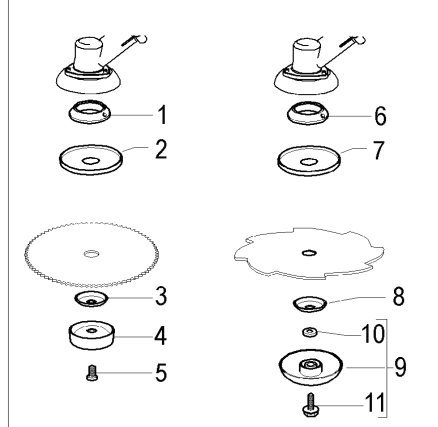

FIGURE 1

FIGURE 2

FIGURE 3

Item	P/N McC	P/N ELX	Qty	DESCRIPTION
FIGURE 1				
1	243563	538243563	1	right handle assy
2	• 240862	538240862	3	screw 4x18
3	• 242533	538242533	1	right handle (right half)
4	• 242537	538242537	1	throttle trigger
5	• 242540	538242540	1	trigger spring
6	• 242538	538242538	1	safety lever
7	• 242534	538242534	1	right handle (left half)
8	• 242539	538242539	1	throttle advance
9	• 242605	538242605	1	right handle bar
C 10	• 243566	538243566	1	wires assy
11	•• 242439	538242439	1	switch
C 12	•• 243569	538243569	1	throttle cable
13	• 235912	538235912	1	nut M6
15	243083	538243083	1	handle clamp assy
16	• 235803	538235803	4	screw M5x25
17	• 242200	538242200	1	upper clamp
18	• 243082	538243082	1	handle clamp
20	• 242900	538242900	1	lower clamp
21	• 229077	538229077	2	screw M5x18
23	243565	538243565	1	left handle assy
24	• 240862	538240862	2	screw 4x18
25	• 242536	538242536	1	left handle (right half)
26	• 242535	538242535	1	left handle (left half)
27	• 242606	538242606	1	left handle bar
28	229849	538229849	1	cable retainer
30	237783	538237783	1	harness ring assy
31	• 236642	538236642	1	nut M6
32	• 243852	538243852	1	screw M6x20
35	229829	538229829	1	transmission shaft
36	243277	538243277	1	outer shaft
37	• 236383	538236383	5	bushing ass'y
40	248805	538248805	1	clamp assy
41	• 248804	538248804	2	screw M5x30
42	• 236529	538236529	2	grower d.5
45	242174	538242174	4	screw M5x20
50	243761	538243761	1	mount ass'y
51	• 236378	538236378	1	snap ring
52	• 235802	538235802	1	screw M5x14
53	• 235918	538235918	1	ball bearing
54	• 227284	538227284	1	clutch drum
55	242398	538242398	1	diaphragm
60	235804	538235804	2	screw m5x30
61	236529	538236529	2	grower
62	236529	538236529	1	grower
63	236381	538236381	1	screw m5x10
64	240151	538240151	1	screw M8x10
65	240824	538240824	1	gear box ass'y
66	247272	538247272	1	spacer
67	240767	538240767	1	flange guard
68	240688	538240688	3	screw+washer