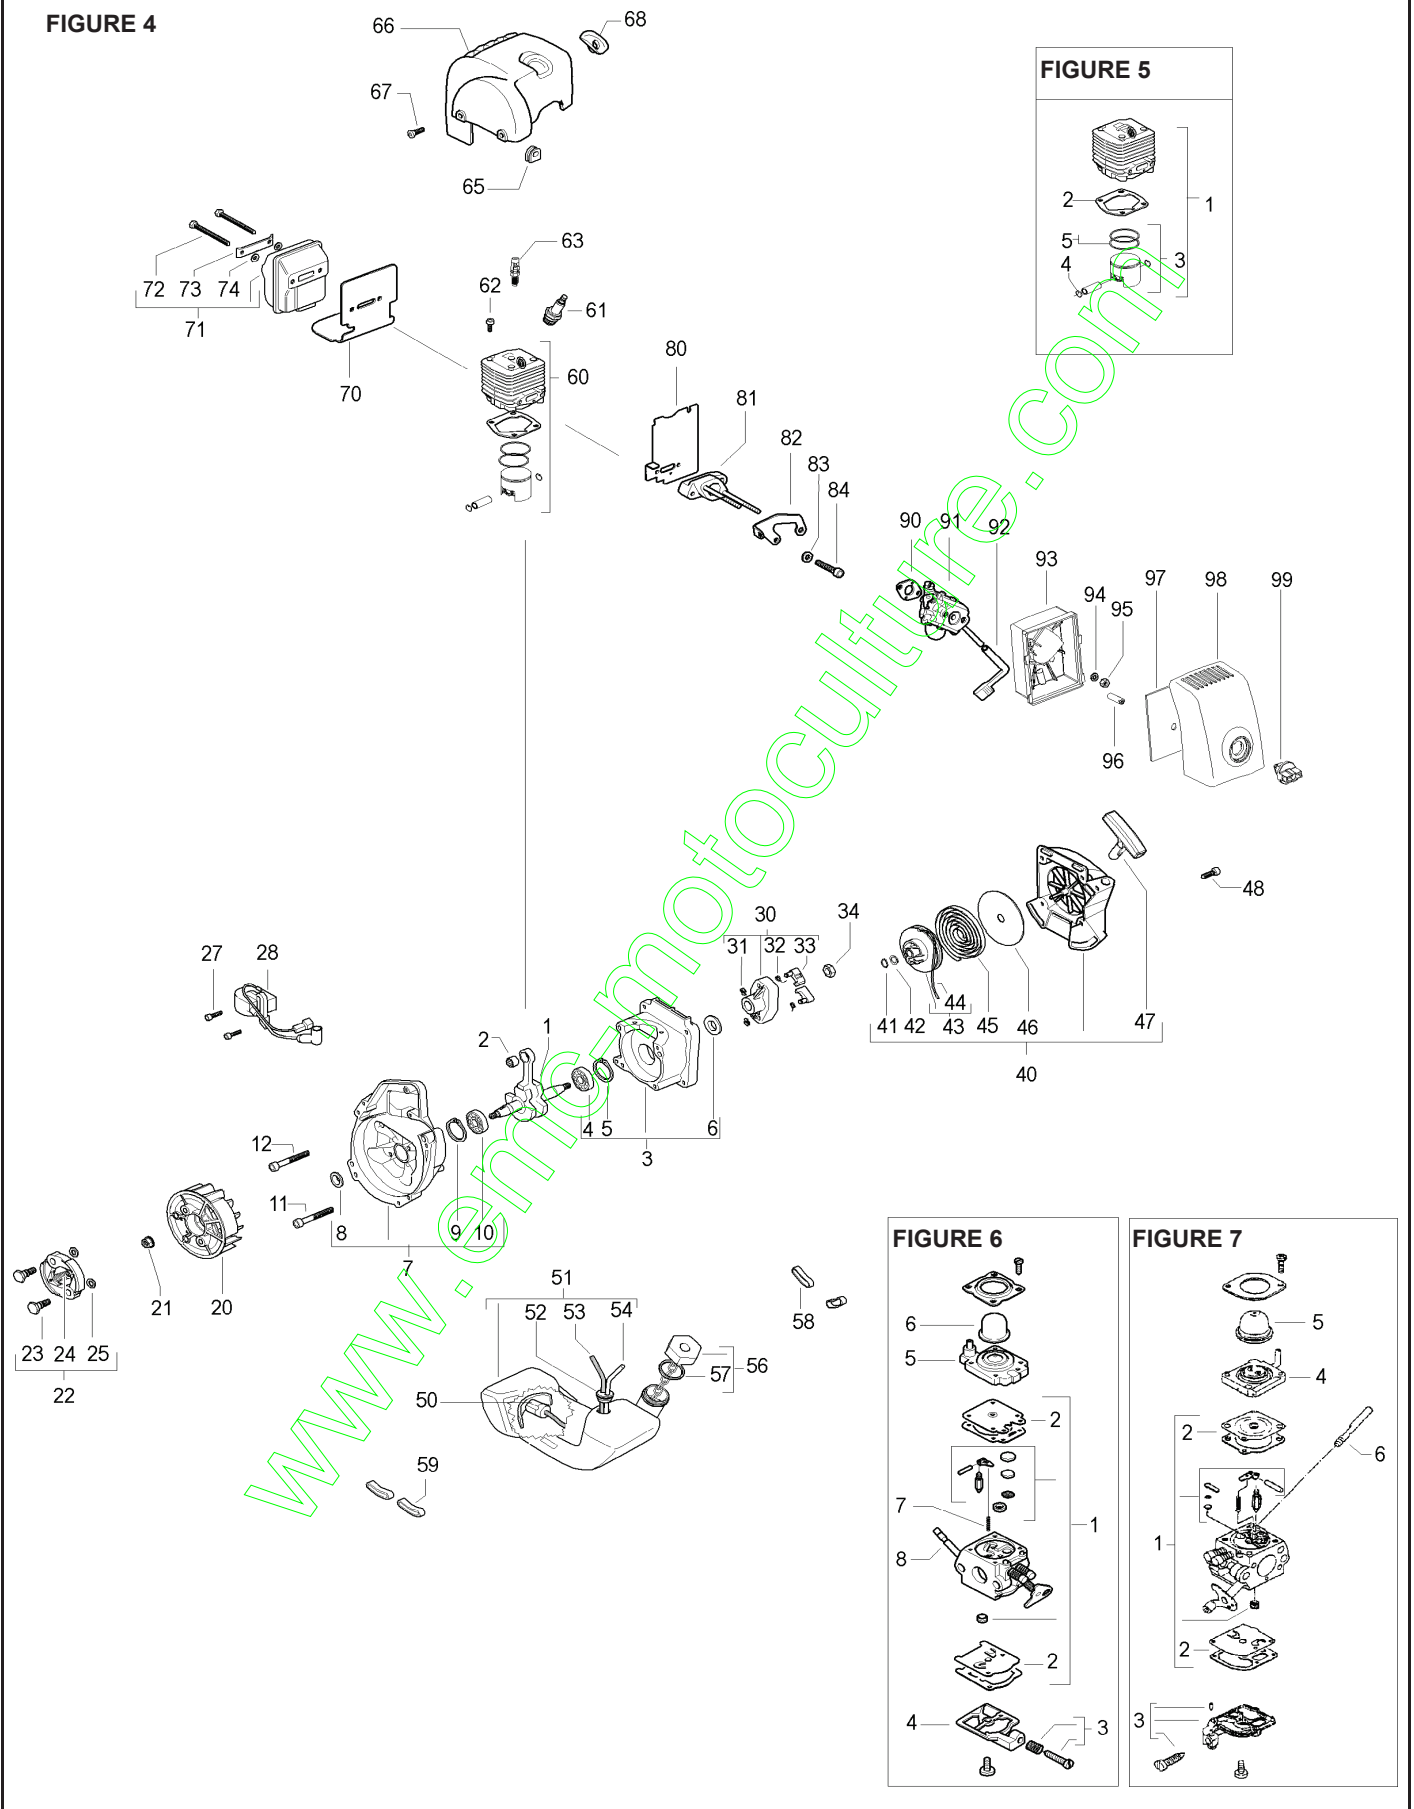

FIGURE 4

Item	P/N McC	P/N ELX	Qty	DESCRIPTION
FIGURE 4				
1	243725	538250075	1	crankshaft ass'y
C 2	501451601	501451601	1	needle bearing
3	250075	538250075	1	carter kit (starter)
4	• 227541	538227541	1	ball bearing
5	• 240982	538240982	1	seeger ring
C 6	• 243174	538243174	1	seal
7	250074	538250074	1	carter kit (flywheel)
C 8	• 243174	538243174	1	seal
9	• 240982	538240982	1	seeger ring
10	• 227541	538227541	1	ball bearing
11	235804	538235804	2	screw M5x30
12	235808	538235808	2	screw M5 X 50 TCE
20	242673	538242673	1	flywheel
21	235218	538235218	1	nut M8
B 22	248808	538248808	1	clutch assy
23	• 242369	538242369	2	clutch rod
C 24	• 241270	538241270	1	clutch spring elite
25	• 241076	538241076	2	washer
27	235806	538235806	2	screw M5 X 20 TCE
C 28	242163	538242163	1	ignition coil
30	242800	538242800	1	starter pawl ass'y
31	• 111088	538111088	2	snap ring
B 32	• 241782	538241782	2	spring
B 33	• 241781	538241781	2	pawl
34	235218	538235218	1	nut M8
C 40	242809	538242809	1	starter assy
41	• 242786	538242786	1	seeger
42	• 227470	538227470	1	washer
B 43	• 249163	538249163	1	pulley/rope assy
A 44	•• 227703	538227703	1	rope
B 45	• 227300	538227300	1	spring rewind
46	• 227467	538227467	1	shield spring
47	• 240884	538240884	1	starter-handle
48	235214	538235214	4	screw M6x20
A 50	240452	538240452	1	pick up fuel
C 51	241541	538241541	1	tank mix ass.
C 52	• 235675	538235675	1	fuel tank grommet
B 53	• 229809	538229809	1	hose-fuel mm245
B 54	• 229743	538229743	1	hose-fuel mm150
B 56	242484	538242484	1	fuel cap assy
A 57	• 236564	538236564	1	cap gasket
58	241248	538241248	2	fuel tank grommet (starter)
59	241248	538241248	2	fuel tank grommet (flywheel)
C 60	FIGURE 5			
A 61	92878	538092878	1	spark plug RDJ6J
62	227565	538227565	4	screw M5X25
63	94273	538094273	1	decompressor valve
65	236322	538236322	1	grommet
66	241670	538241670	1	grey engine cover
67	240688	538240688	2	screw m5x14 + washer
68	241241	538241241	1	grommet
C 70	241280	538241280	1	gasket
C 71	241432	538241432	1	muffler assy elite
72	• 227274	538227274	2	screw M5X60
73	• 227236	538227236	1	clamp
74	• 227259	538227259	2	washer

Item	P/N McC	P/N ELX	Qty	DESCRIPTION
80	241428	538241428	1	intake gasket
81	241434	538241434	1	carb. Spacer
82	243585	538243585	1	plate
83	235248	538235248	2	washer
84	235803	538235803	2	screw m5x25
90	227692	538227692	1	carb. Gasket
91	FIGURES 6,7			
92	227255	538227255	1	choke knob
93	249579	538249579	1	air filter box
94	235248	538235248	1	washer
95	235642	538235642	1	nut m5
96	227143	538227143	1	spacer
97	243764	538243764	1	air filter
98	243796	538243796	1	grey air filter cover
99	243765	538243765	1	knob

FIGURE 5				
C 1	250073	538250073	1	cylinder/piston kit 46 cc
B 2	• 242366	538242366	1	gasket 0.8 mm
B 3	• 249710	538249710	1	piston kit 46 cc
4	•• 737441000	737441000	2	retaining ring
B 5	•• 240353	538240353	1	piston ring

FIGURE 6				
C -	242949	538242949	1	carb. Walbro WT 694
B 1	• 229198	538229198	1	K repair kit
A 2	•• 229191	538229191	1	gasket + diaph. Kit
3	• 237481	538237481	1	idle screw kit
4	• 237480	538237480	1	pump cover
C 5	• 246949	538246949	1	primer bulb support
C 6	• 225834	538225834	1	primer bulb
C 7	• 246950	538246950	1	spring
8	• 225962	538225962	1	choke shaft

FIGURE 7				
C -	-	-	-	carb. Zama C1Q M41
B 1	• 226226	538226226	1	repair kit
A 2	•• 226227	538226227	1	gasket + diaph. Kit
3	• 246945	538246945	1	pump cover
C 4	• 246947	538246947	1	primer bulb support
5	• 246946	538246946	1	primer bulb
6	• 246948	538246948	1	choke shaft

A=ALTA ROTAZIONE
B=MEDIA ROTAZIONE
C=ALTA ROTAZIONE
NUOVI CODICI

A=HIGH MOVING
B=MEDIUM MOVING
C=SLOW MOVING
NEW P. NUMBERS

A=HAUTE DEMANDE
B=MOYENNE DEMANDE
C=BASSE DEMANDE
NOUVELLES REFERENCES

A=GROBE NACHFRAGE
B=MITTELMAESSIGE
C=WENIGE NACHFRAGE
NEU CODEX