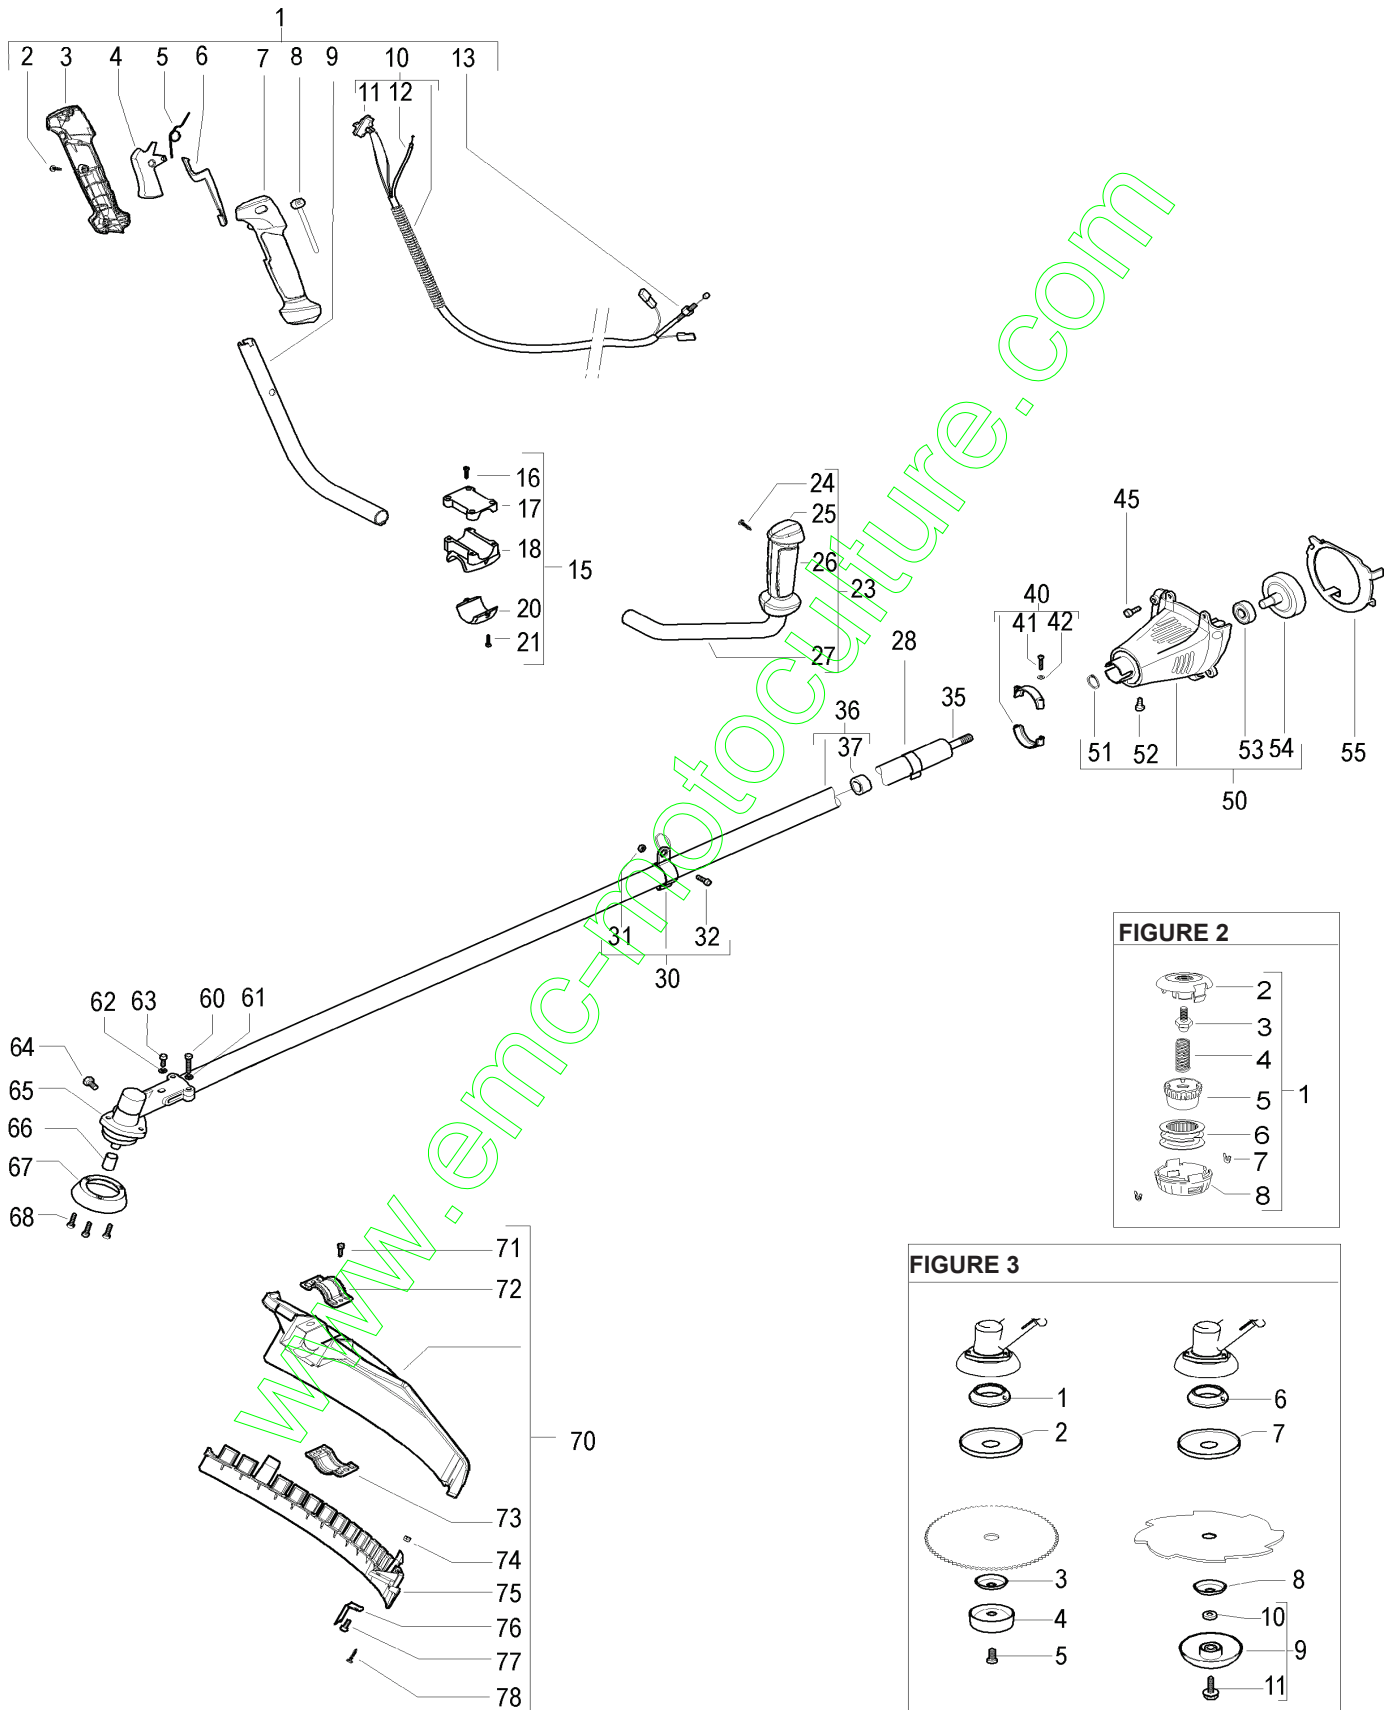

FIGURE 1

FIGURE 2

FIGURE 3

Item	P/N McC	P/N ELX	Qty	DESCRIPTION
FIGURE 1				
1	243563	538243563	1	right handle assy
2	• 240862	538240862	3	screw 4x18
3	• 242533	538242533	1	right handle (right half)
4	• 242537	538242537	1	throttle trigger
5	• 242540	538242540	1	trigger spring
6	• 242538	538242538	1	safety lever
7	• 242534	538242534	1	right handle (left half)
8	• 242539	538242539	1	throttle advance
9	• 242605	538242605	1	right handle bar
C 10	• 243566	538243566	1	wires assy
11	•• 242439	538242439	1	switch
C 12	•• 243569	538243569	1	throttle cable
13	• 235912	538235912	1	nut M6
15	243083	538243083	1	handle clamp assy
16	• 235803	538235803	4	screw M5x25
17	• 242200	538242200	1	upper clamp
18	• 243082	538243082	1	handle clamp
20	• 242900	538242900	1	lower clamp
21	• 229077	538229077	2	screw M5x18
23	243565	538243565	1	left handle assy
24	• 240862	538240862	2	screw 4x18
25	• 242536	538242536	1	left handle (right half)
26	• 242535	538242535	1	left handle (left half)
27	• 242606	538242606	1	left handle bar
28	229849	538229849	1	cable retainer
30	237783	538237783	1	harness ring assy
31	• 236642	538236642	1	nut M6
32	• 243852	538243852	1	screw M6x20
35	229829	538229829	1	transmission shaft
36	243277	538243277	1	outer shaft
37	• 236383	538236383	5	bushing ass'y
40	248805	538248805	1	clamp assy
41	• 248804	538248804	2	screw M5x30
42	• 236529	538236529	2	grower d.5
45	242174	538242174	4	screw M5x20
50	243761	538243761	1	mount ass'y
51	• 236378	538236378	1	snap ring
52	• 235802	538235802	1	screw M5x14
53	• 235918	538235918	1	ball bearing
54	• 227284	538227284	1	clutch drum
55	242398	538242398	1	diaphragm
60	235804	538235804	2	screw m5x30
61	236529	538236529	2	grower
62	236529	538236529	1	grower
63	236381	538236381	1	screw m5x10
64	240151	538240151	1	screw M8x10
65	240824	538240824	1	gear box ass'y
66	247272	538247272	1	spacer
67	240767	538240767	1	flange guard
68	240688	538240688	3	screw+washer