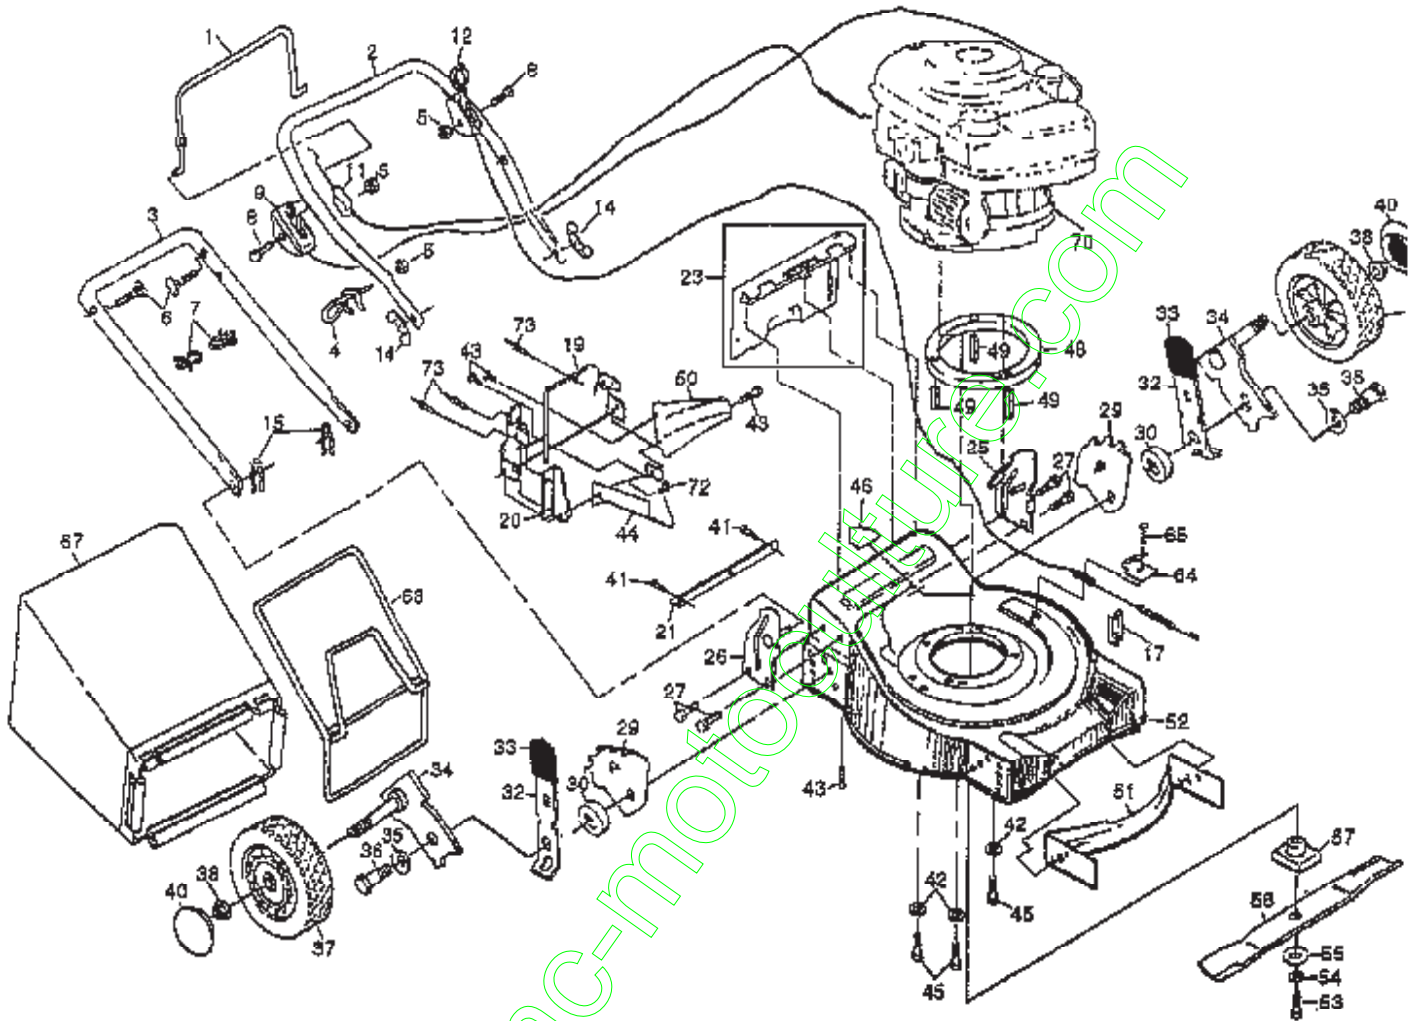

ROTARY MOWER MODEL NO. BMP380TA

Ref #	Part Number	Qty	Description
1	145793		BAIL.CNTRL.STD.BL
2	145646X479		SUB= 165451X479
3	157081X479		HANDLE LOWER
4	132001		ROPE GUIDE
5	63601		SUB= 73800400
6	131959		BOLT.HANDLE.LM
7	151517		SUB= 7192J
8	144929		SCREW.HXHD.WASH.
9	158063		CONTROL THROTTLE
11	700892		"CABLE.MZR.47""
12	157551		"CONTROL-DRIVE,STD"
14	128638		"NUT,WING PM"
15	51793		HAIRPIN COTTER
17	145669		GUIDE.CABLE.FWBD
19	145854X479		PLATE.BACK.PNT.
20	700363X479		BAFFLE.SIDE
21	146143X479		GUARD.FOOT.REAR.
23	147613		KIT.DOOR.RR.20STL
25	151589X479		BRACKET.HDL.LH.
26	151588X479		BRACKET.HDL.RH.
27	150078		SCREW.HXWS.5/16
29	750085X007		BRKT.WHL.ADJ
30	146630		SPACER.HEIGHT.ADJ
32	700331X004		SPRING SELECTOR
33	87877		KNOB PM
34	145935X004		ARM.AXLE.ASM.BZP.
35	62335		"WASHER, BELLEVIL."
36	142748		BOLT SHLD 3/8-16
37	148438		WHEEL.8X1.75.WHT
38	83923		HEX FLANGE LOCKNT
40	77400		HUB CAP
41	146694		SCREW.1/4-20.38
42	53998		SUB= 19131216
43	54583		SCREW
44	133188X479		DISCHARGE GUARD
45	850999		SCREW
46	145494		DECAL.DANGER.CUTF
48	850988		ENGINE SPACER
49	850987		SUB= 850988
50	700063X479		REAR BAFFLE
51	701640X479		BAFFLE.FRONT
52	157214		KIT HOUSING MOWER
53	851084		SCREW
54	850263		LOCKWASHER
55	851074		"WASHER,HARDEN"
56	145106		BLADE.20.MULCH.AY
57	851514		ADAPTOR.BLADE.LM
64	85768		"SCREW, HEX PM"
65	88615		BRKT DRV COV
67	147270		GRASSBAG.170A1.GE
68	750532		FRAME.CATCHER.ASM
70	TVS90-46086D		ENGINE
72	150050		SCREW.HXTAP.10-24
73	128415		BLIND RIVET
	146983		MANUAL.OP.GEN.SP.
	146984		MANUAL.OP.GEN.SP.
	157213		MANUAL.P.BMP380TA
	800197		NLA