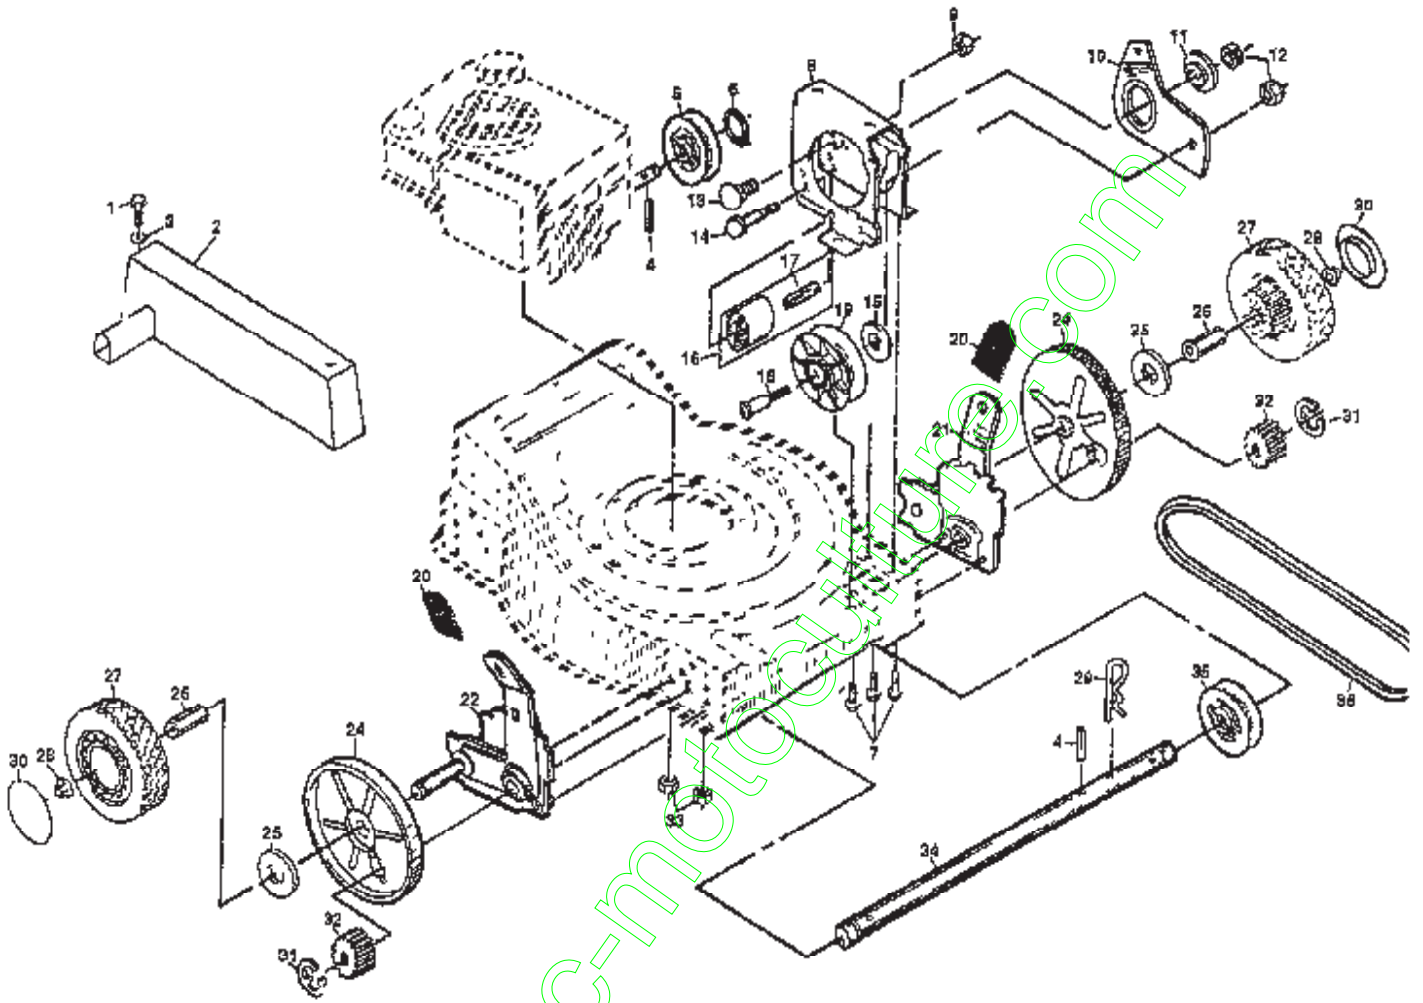

Ref #	Part Number	Qty	Description
	145495		DECAL.INTERN.4SYM

www.emc-motoculture.com

ROTARY LAWN MOWER -- MODEL NO. BMP380TA

Ref #	Part Number	Qty	Description
1	750097		TAPPING SCREW
2	750727		DRIVE CVR
3	4802		SUB= 19070818
4	851980		DRIVE PAWL
5	88043		PULLEY PM
6	12000030		RETAINING RING ST
7	54583		SCREW
8	851947X004		"CLUTCH,FRAME"
9	50962		LOCKNUT
10	702631X004		LEVER.CLUTCH
11	88067		SPACER PM
12	750253		LOCKNUT
13	72070504		CARRIAGE BOLT
14	74350424		BOLT 1/4-20-1 1/2
15	88069		SPACER PM
16	48160		IDLER ASSY
17	88576		IDLER SPACER
18	88517		SHOULDER BOLT
19	88516		IDLER PULLEY
20	87877		KNOB PM
21	152018		WHEEL ADJ ASSY LH
22	152019		WHEEL ADJ ASSY RH
24	88080		DUST SHROUD PM
25	67725		WASHER FLUT
26	88446		BUSHING.HEX
27	750124		DRIVE WHL ASM
28	145212		NUT.HXFLG.LOCK.
29	85179		RETAINER CLIP PM
30	77400		HUB CAP
31	12000058		E-RING.7/16.RE.
32	137054		PINION.GEAR
33	63601		SUB= 73800400
34	700537		SHAFT.DRIVE.17.81
35	88082		DRIVE PULLEY PM
36	850053		"DRIVE, BELT"
	850077		DECAL
	MA36		CLIPPING DEFL
	MK20FRD		"KIT, MULCHER 20""