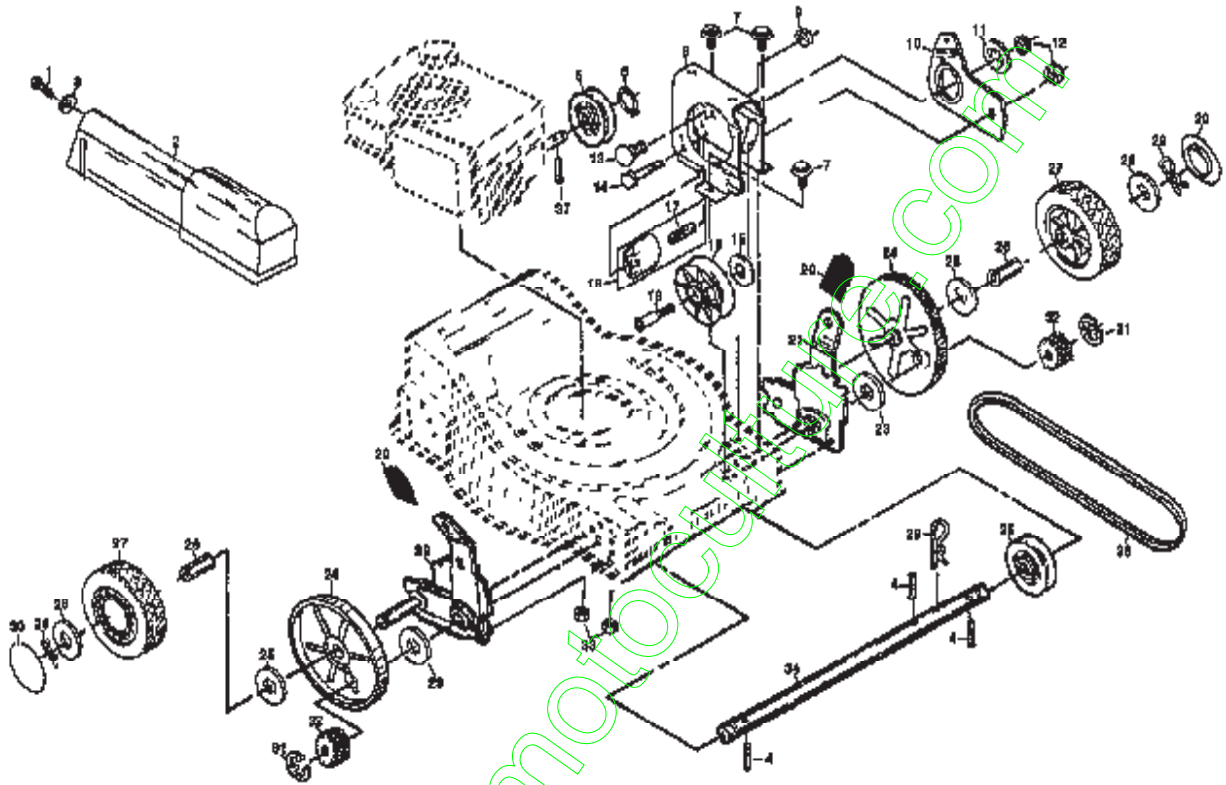

20" REAR BAGGER ROTARY LAWN MOWER - - MODEL NO. BP202A

Ref #	Part Number	Qty	Description
1	750097		TAPPING SCREW
2	111925X		COVER.DRIVE
3	4802		SUB= 19070818
4	128489		SUB= 851980
5	88043		PULLEY PM
6	12000030		RETAINING RING ST
7	54583		SCREW
8	851947X004		"CLUTCH,FRAME"
9	50962		LOCKNUT
10	88065X004		SUB= 702631X004
11	88067		SPACER PM
12	750253		LOCKNUT
13	72070504		CARRIAGE BOLT
14	74760424		HEX BOLT
15	88069		SPACER PM
16	48160		IDLER ASSY
17	88576		IDLER SPACER
18	88517		SHOULDER BOLT
19	88516		IDLER PULLEY
20	87877		KNOB PM
21	751809		SUB= 151207
22	751810		SUB= 151206
23	88118		WASHER PM
24	88080		DUST SHROUD PM
25	67725		WASHER FLUT
26	88446		BUSHING.HEX
27	850690		WHEEL &TIRE ASSY
28	52160		WASHER
29	85179		RETAINER CLIP PM
30	77400		HUB CAP
31	12000003		RING T
32	750003		PINION
33	63601		SUB= 73800400
34	88081		DRIVE.SHAFT.PM
35	88082		DRIVE PULLEY PM
36	111924X		SUB= TH3H340
37	128489		SUB= 851980
	852000		"DECAL,CLEAN UNDER"
	850428		DECAL DR CVR

www.emc-motorsports.com