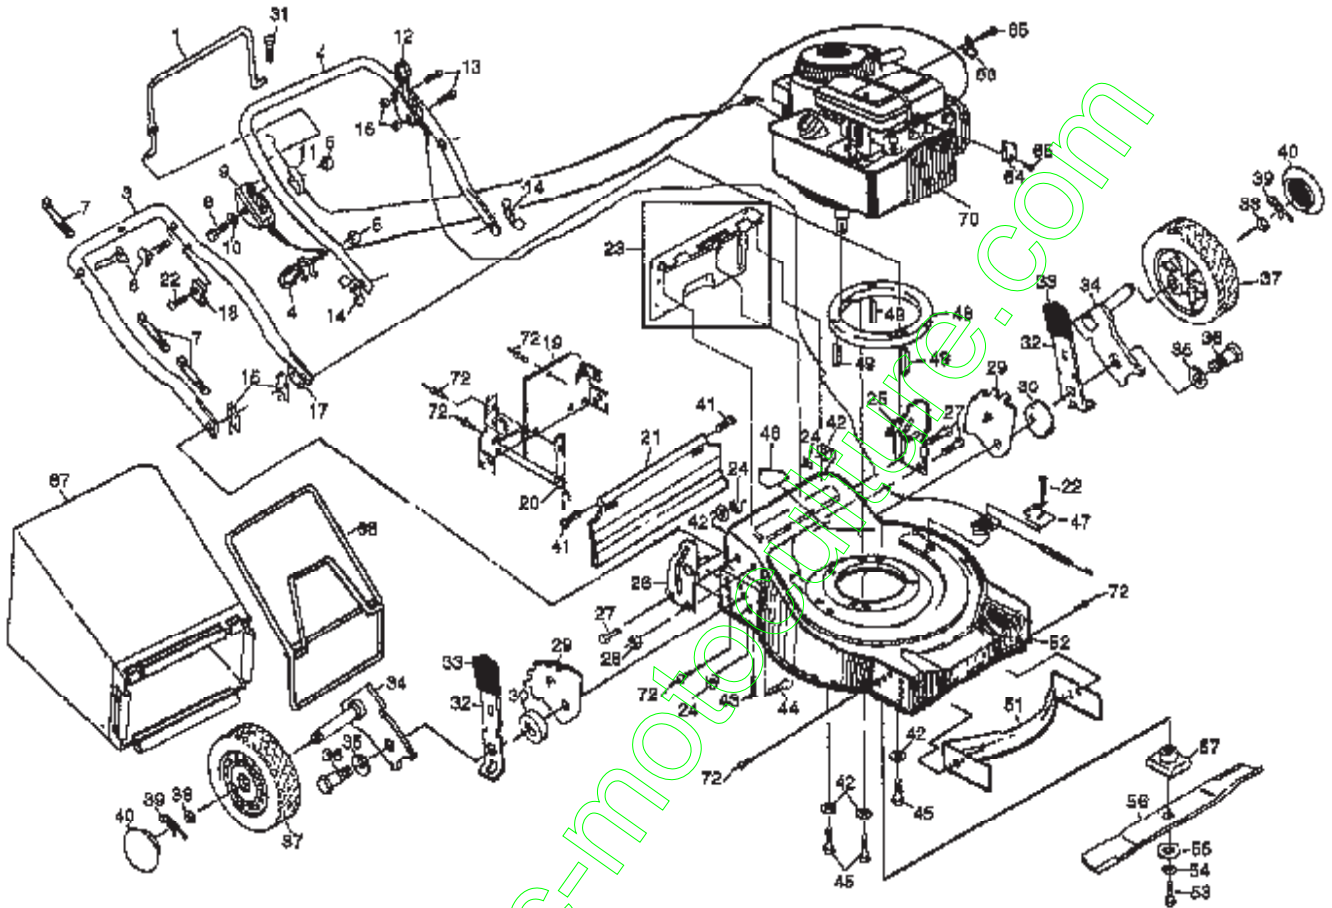

20" REAR BAGGER ROTARY MOWER MODEL NO. BP202A

Ref #	Part Number	Qty	Description
1	132569		CONTROL BAR
2	132670X479		SUB= 154480X479
3	84676X479		SUB= 151516X479
4	132001		ROPE GUIDE
5	63601		SUB= 73800400
6	131959		BOLT.HANDLE.LM
7	66426		SUB= 7192J
8	74250434		SCREW
9	851462		CONTROL THROTTLE
10	85723		WASHER PM
11	851671		CABLE.ASM
12	750559		DRIVE CONTROL
13	78186		SCREW
14	128638		"NUT,WING PM"
15	51793		HAIRPIN COTTER
16	74189		NUT
17	77553		CABLE GUIDE
18	88092		GUIDE PM
19	132364X419		SUB= 132364X479
20	133184X479		SIDE BAFFLE
21	133259		SUB= 140657
22	85768		"SCREW,HEX PM"
23	48138		HINGE KIT
24	751592		LOCKNUT PM
25	81964X419		SUB= 81964X479
26	81963X419		SUB= 81963X479
27	55187		SCREW
28	63124		SUB= 73690500
29	850955		SUB= 750085X007
30	84920		SUB= 146630
31	851552		"SCREW,PAN HD"
32	850855X004		SUB= 700331X004
33	87877		KNOB PM
34	85021X004		AXLE ARM
35	62335		"WASHER, BELLEVIL."
36	84921		SUB= 142748
37	850957		WHEEL&TIRE ASSY
38	52160		WASHER
39	85179		RETAINER CLIP PM
40	77400		HUB CAP
41	88652		HINGE SCREW
42	53998		SUB= 19131216
43	54583		SCREW
44	74760510		NLA
45	850999		SCREW
46	107339X		DECAL HYT
47	750346		SUB= 88615
48	850988		ENGINE SPACER
49	850987		SUB= 850988
51	132198X479		SUB= 144961
52	133560		HOUSING KIT
53	851084		SCREW
54	850263		LOCKWASHER
55	851074		"WASHER,HARDEN"
56	850972		BLADE.STAND.20INC
57	851514		ADAPTOR.BLADE.LM
64	213146		CABLE CLAMP
65	83816		SCREW PM