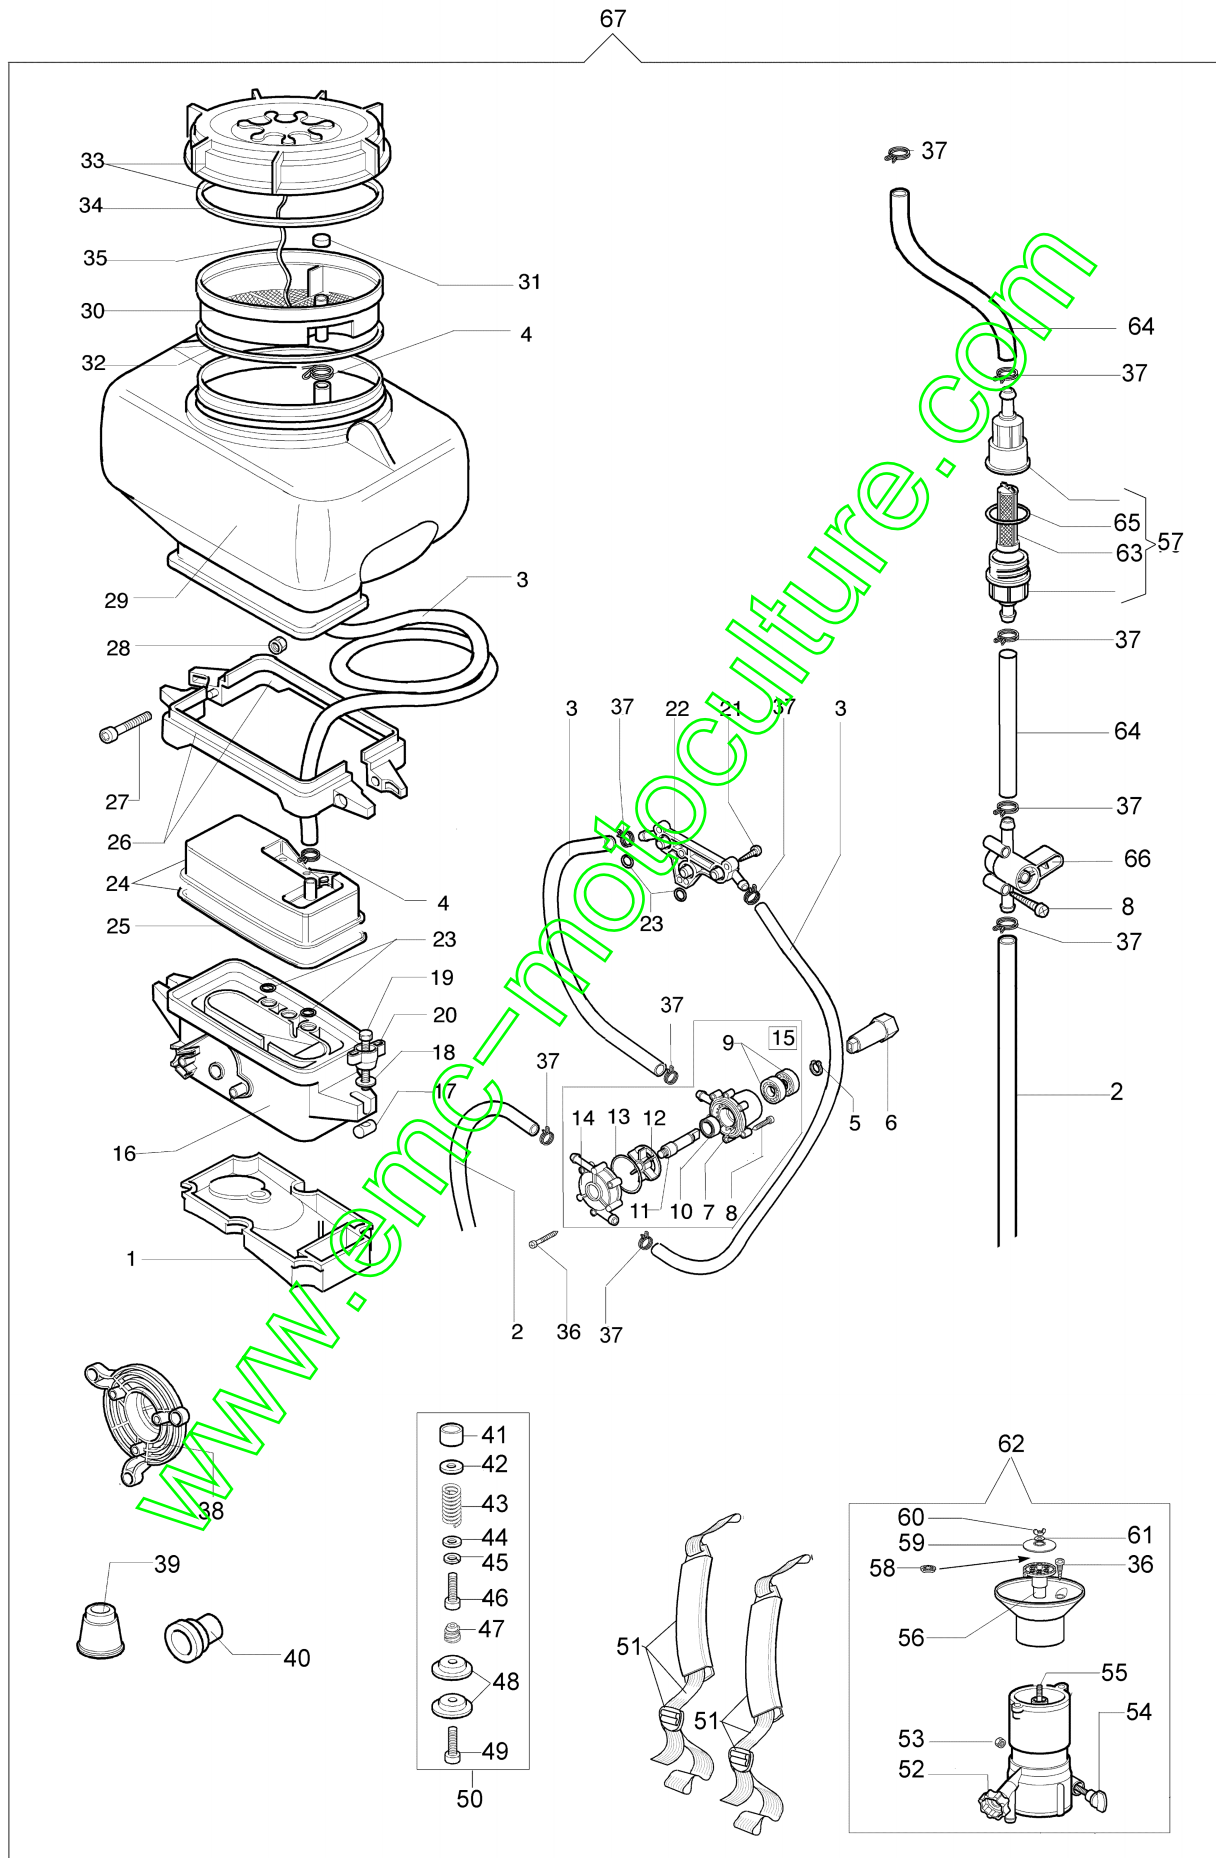

Réf.N°	Q.té	Code de l'article	Description	Validité depuis	Validité jusqu'à	Notes	Bulletin
1	1	56020017	Plaquette				
2	1	56020039	Tuyau				
3	3	56020038	Tuyau				
4	2	3059008	Bande				
5	1	3024010R	Bague seeger				
6	1	56020100	Connection				
7	1	56020101R	Corp pompe				
8	3	3960067AR	Vis				
9	2	3035230R	Roulement				
10	1	3050014	Bague				
11	2	56020102	Arbre				
12	1	56020103R	Ventilateur				
13	1	3049043R	Bague or				
14	1	56020105	Couvercle				
15	1	365200273AR	Pumpe booster kit				
16	1	56020130B	Support				
17	2	56020021	Pivot				
18	2	3618010	Rondelle				
19	2	3606025	Vis				
20	2	56020019R	Pommeau				
21	10	3960091AR	Vis				
22	1	56020106	Jeu de raccords				
23	4	3049039R	Bague or				
24	1	56020041BR	Membran				
25	1	56020113B	Joint				
26	2	56020150R	Collier				
27	2	3801017R	Vis				
28	2	3914003R	Ecrou				
29	1	56020002A	Reservoir				
30	1	56020006	Filtre				
31	1	56020005	Bouchon				
32	1	56020116A	Joint				
33	1	5602017B	Bouchon				
34	1	56020004B	Joint				
35	1	56020040	Cable				
36	3	3960087AR	Vis				
37	5	3059006	Bande				
38	1	56020046	Protection				
39	2	56020136	Ressorts anti-vibration kit				
40	2	56020112R	Amortisseur				
41	1	56020134R	Bague				
42	1	3918005	Rondelle				
43	1	50070024R	Ressort				
44	1	3918010R	Rondelle				
45	1	3833073R	Rondelle				
46	1	3801016R	Vis				
47	1	50070049R	Support				
48	2	56020135	Flasque				
49	1	3960112	Vis				
50	1	56020136	Ressorts anti-vibration kit				
51	2	56020110	Harnais				
52	1	56020033	Soupape				
53	1	3612004	Ecrou				
54	1	56520031AR	Pommeau				
55	1	56020065	Goujon				
56	1	56020035	Tuyere post.				
57	1	56020087AR	Filtre				
58	1	56020083R	Disque ulv				
59	1	56020036	Tuyere ant.				
60	1	3015003	Ecrou				
61	1	3618003	Rondelle				
62	1	56020075R	Diffuseur complet				
63	1	56020085	Filtre				
64	2	56020097	Tuyau				
65	1	3049044	Bague or				
66	1	56020076BR	Robinet				
67	1	56020119C	Kit de transformation de BV162 en AM162