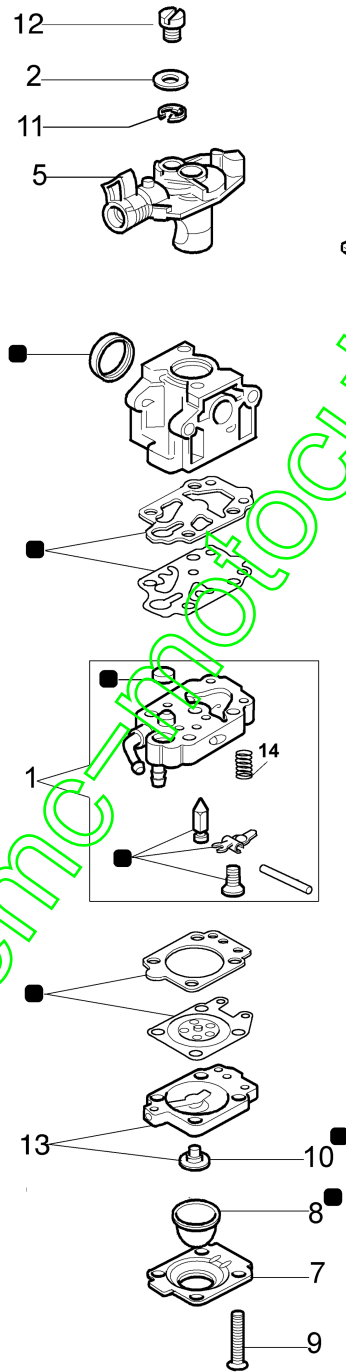

6 ■ Kit riparazione
Repair kit

Réf.N°	Q.té	Code de l'article	Description	Validité depuis	Validité jusqu'à	Notes	Bulletin
1	1	2318491	Corp pompe compl.				
2	1	2318703	Rondelle				
3	2	2318580	Vis				
4	1	2318813	Support				
5	1	2318493	Soupape				
6	1	2318674	Kit réparation				
7	1	2318571	Couvercle				
8	1	2318572	Pompe				
9	4	2318585	Vis				
10	1	2318592	Soupape				
11	1	2318189	Bague				
12	1	2318577	Ecrou				
13	1	2318969	Corp primer				
14	1	2318568	Ressort				

www.emc-motoculture.com