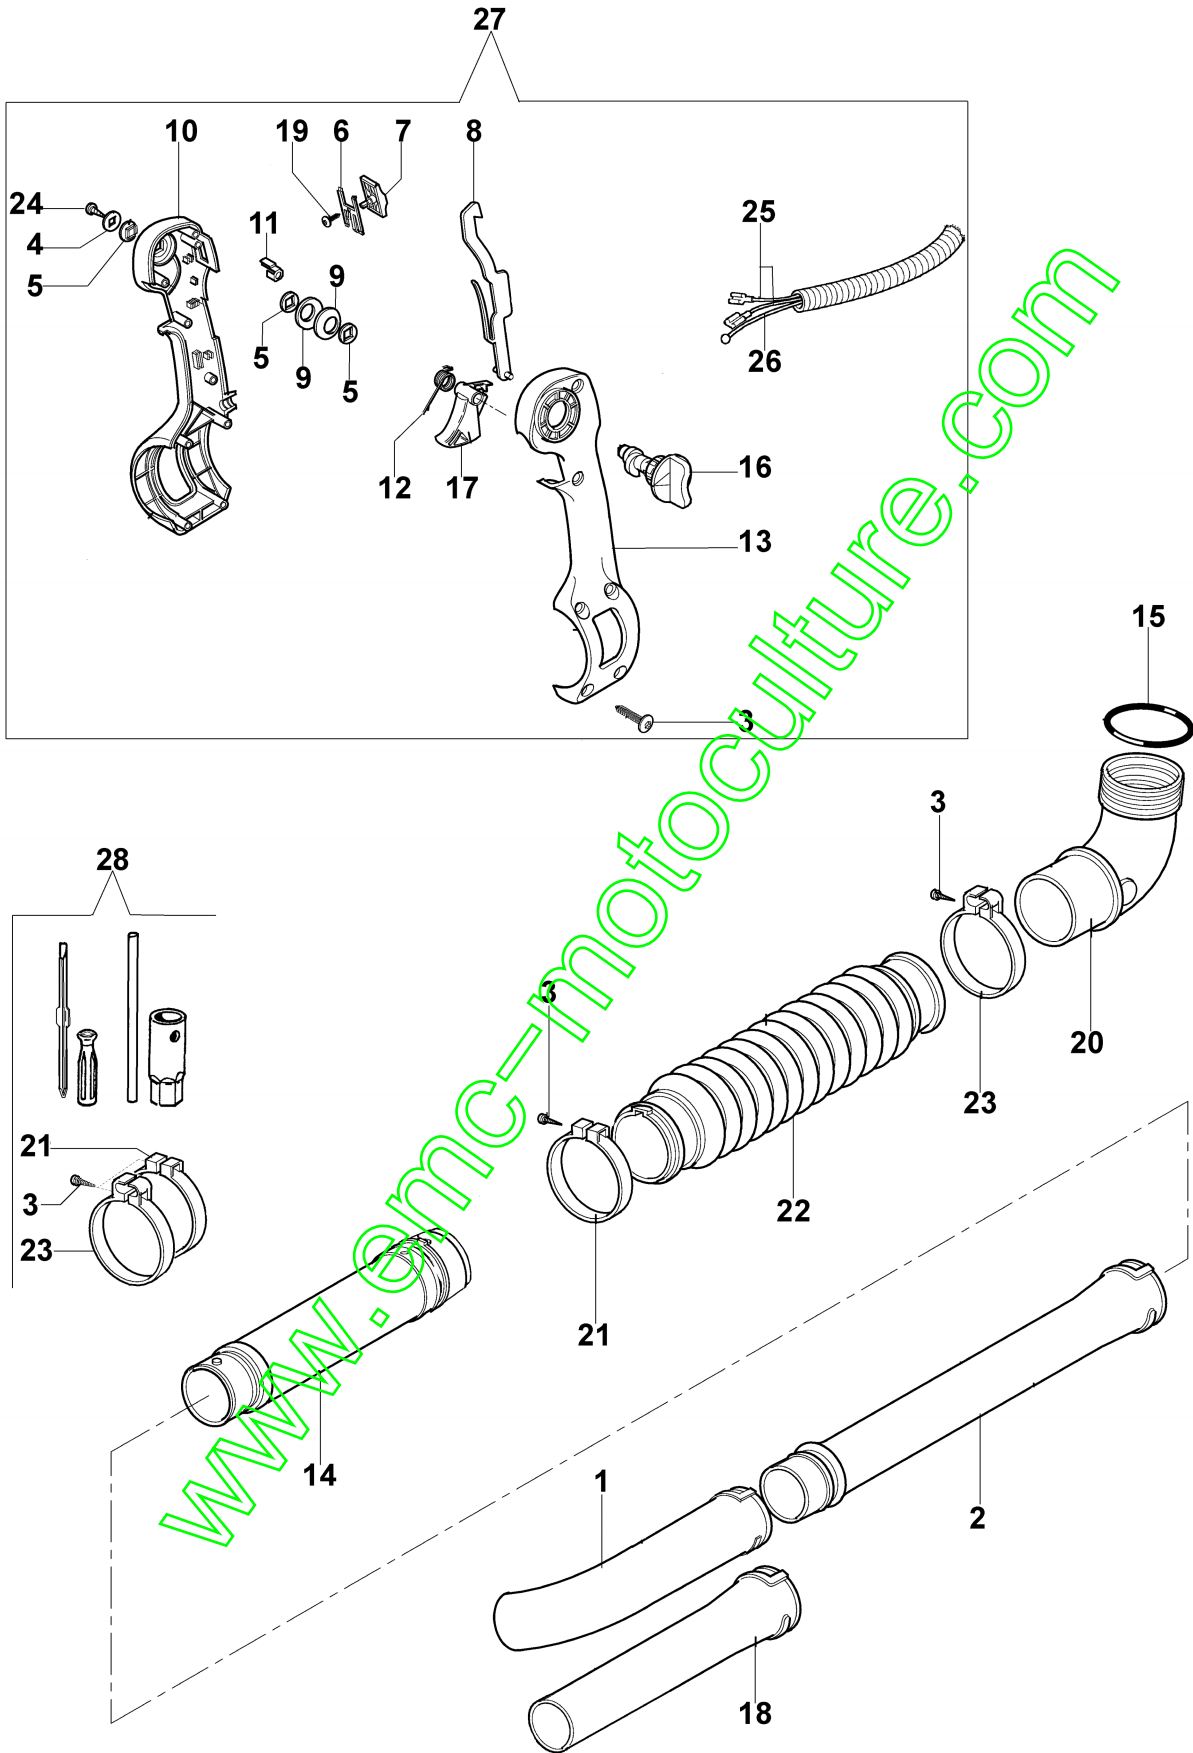

Réf.N°	Q.té	Code de l'article	Description	Validité depuis	Validité jusqu'à	Notes	Bulletin
1	1	56520058R	Tuyau				
2	1	56520080BR	Tuyau				
3	3	3960067AR	Vis				
4	1	56520068	Rondelle				
5	3	56520065	Flasque				
6	1	61040053R	Bride				
7	1	61040051	Curseur				
8	1	56520062	Levier				
9	2	3057007	Ressort				
10	1	56520059DR	Demipoignee				
11	2	61040054R	Bride				
12	1	56520081	Ressort				
13	1	56520060B	Demipoignee				
14	1	56520056AR	Tuyau				
15	1	3049031R	Bague				
16	1	56520064	Limiteur				
17	1	56520061R	Accelérateur				
18	1	56520110BR	Tuyau				
19	1	3960061AR	Vis				
20	1	56520047B	Coude				
21	1	56520057R	Bande				
22	1	56520052A	Tuyau				
23	1	56520053R	Bande				
24	1	3960091AR	Vis				
25	1	56520063R	Cable				
26	1	56520067AR	Cordelette				
27	1	56522009D	Poignee complete				
28	1	56522022	Kit outils				