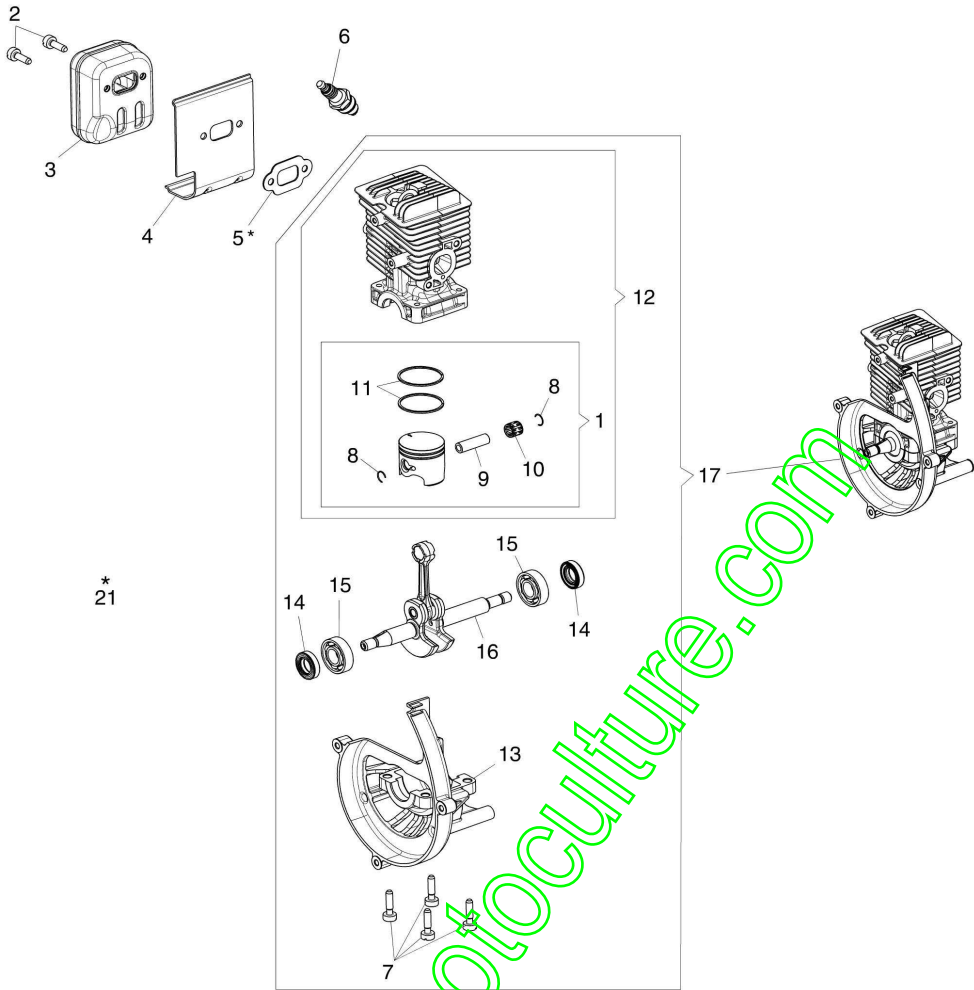

www.emc-motoculture.com

Illustration Moteur

Réf.N°	Q.té	Code de l'article	Description	Validité depuis	Validité jusqu'à	Notes	Bulletin
1	1	56600004R	Piston complet				
2	2	3891035R	Vis				
3	1	56600097AR	Pot compl.				
4	1	56600035AR	Deflecteur				
5	1	61370634R	Joint				
6	1	3055120	Bougie				
7	4	3891048R	Vis				
8	2	58070166BR	Bague				
9	1	58070019R	Axe piston				
10	1	3037002R	Cage a aiguilles				
11	2	61290045R	Segment				
12	1	56600173	Cylindre compl.				
13	1	56600007BR	Carter moteur				
14	2	50272004R	Bague				
15	2	3034009R	Roulement				
16	1	56600160R	Vilebrequin				
17	1	56600174R	Short block				
21	1	56600175	Kit joints				

www.emc-motoculture.com

www.emc-motoculture.com

Illustration Démarrage

Réf.N°	Q.té	Code de l'article	Description	Validité depuis	Validité jusqu'à	Notes	Bulletin
1	1	61370574R	Cordelette				
2	1	093500397R	Poignée de démarrage				
3	1	61070036R	Ressort				
4	1	56600156R	Poulie de démarrage				
5	1	58090019R	Ressort de démarrage				
6	1	58090018R	Couronne				
7	1	61350342R	Vis				
8	1	56600079DR	Couverture moteur				
9	3	3891035R	Vis				
10	2	3893016AR	Vis				
11	1	56600015R	Volant complet				
12	1	3833080R	Rondelle				
13	1	3916009R	Rondelle				
14	1	004000142R	Ecrou				
15	1	2501018BR	Bobine				
16	1	56600111BR	Capot de bougie				
17	2	3891015R	Vis				
18	2	3916004R	Rondelle				
19	2	61170014A	Entretoise				
20	1	56600091R	Cable				
21	1	3916004R	Rondelle				