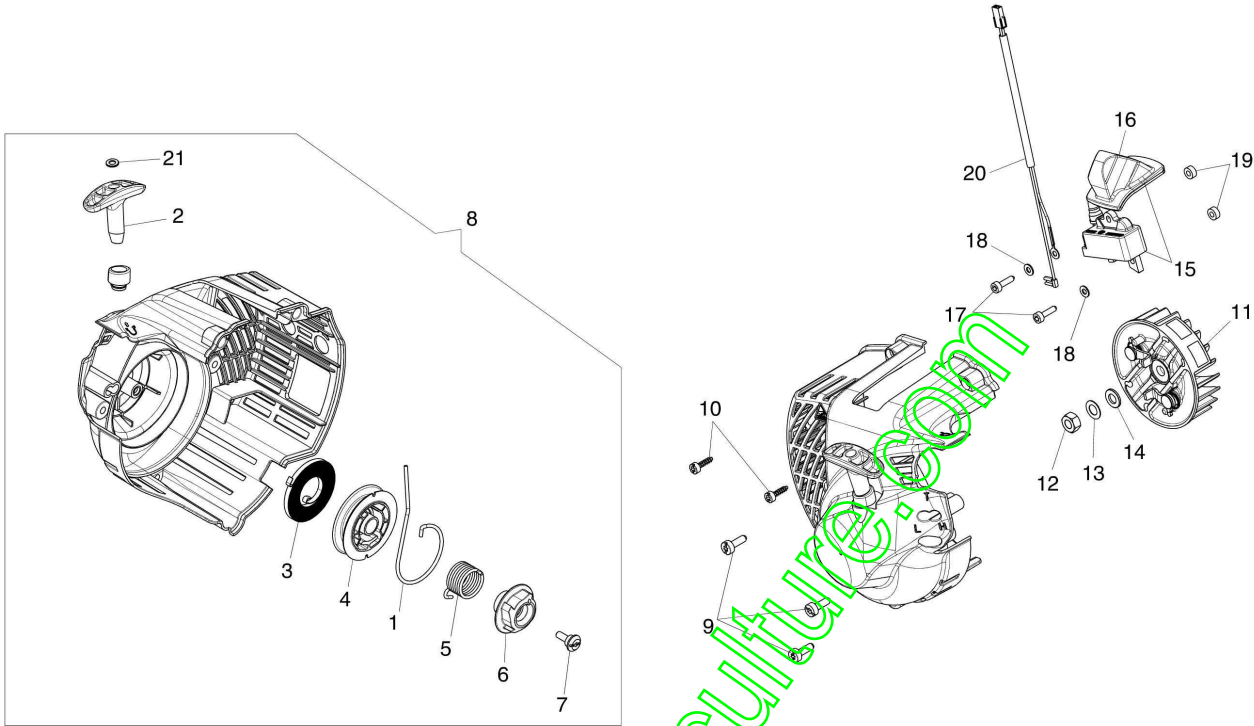

www.emc-motoculture.com

Illustration Moteur

Réf.N°	Q.té	Code de l'article	Description	Validité depuis	Validité jusqu'à	Notes	Bulletin
1	1	56600004R	Piston complet				
2	2	3891035R	Vis				
3	1	56600097AR	Pot compl.				
4	1	56600035AR	Deflecteur				
5	1	61370634R	Joint				
6	1	3055120	Bougie				
7	4	3891048R	Vis				
8	2	58070166BR	Bague				
9	1	58070019R	Axe piston				
10	1	3037002R	Cage a aiguilles				
11	2	61290045R	Segment				
12	1	56600173	Cylindre compl.				
13	1	56600007BR	Carter moteur				
14	2	50272004R	Bague				
15	2	3034009R	Roulement				
16	1	56600160R	Vilebrequin				
17	1	56600174R	Short block				
21	1	56600175	Kit joints				

www.emc-motoculture.com

www.emc-motoculture.com

Illustration Démarrage

Réf.N°	Q.té	Code de l'article	Description	Validité depuis	Validité jusqu'à	Notes	Bulletin
1	1	61370574R	Cordelette				
2	1	093500397R	Poignée de démarrage				
3	1	61070036R	Ressort				
4	1	56600156R	Poulie de démarrage				
5	1	58090019R	Ressort de démarrage				
6	1	58090018R	Couronne				
7	1	61350342R	Vis				
8	1	56600079DR	Couverture moteur				
9	3	3891035R	Vis				
10	2	3893016AR	Vis				
11	1	56600015R	Volant complet				
12	1	3833080R	Rondelle				
13	1	3916009R	Rondelle				
14	1	004000142R	Ecrou				
15	1	2501018BR	Bobine				
16	1	56600111BR	Capot de bougie				
17	2	3891015R	Vis				
18	2	3916004R	Rondelle				
19	2	61170014A	Entretoise				
20	1	56600091R	Cable				
21	1	3916004R	Rondelle				