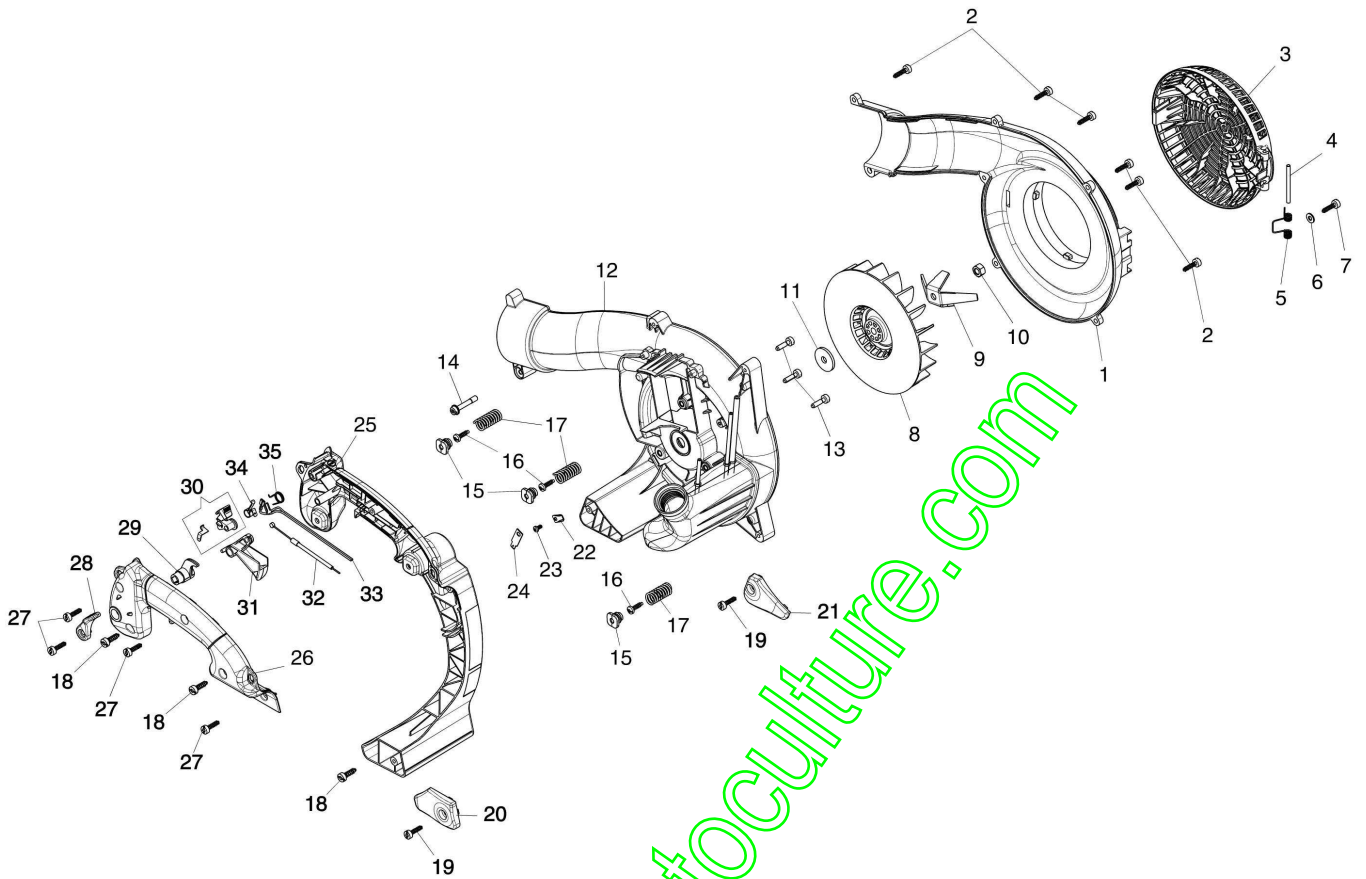

www.emc-motoculture.com

Illustration Groupe rotor

Réf.N°	Q.té	Code de l'article	Description	Validité depuis	Validité jusqu'à	Notes	Bulletin
1	1	56600106BR	Carter droite				
2	6	3893060R	Vis				
3	1	56600153R	Couvercle				
4	1	56550123R	Pivot				
5	1	56550072R	Ressort				
6	1	3893060R	Vis				
7	1	3918010R	Rondelle				
8	1	56550006AR	Ventilateur				
9	1	56550057R	Couteau				
10	1	3911009R	Ecrou				
11	1	56510050R	Rondelle				
12	1	56600027CR	Carter gauche/reservoir				
13	3	3891048R	Vis				
14	1	56600119R	Vis				
15	3	50170034R	Support				
16	3	3960115R	Vis				
17	3	50290183AR	Ressort				
18	3	3893001R	Vis				
19	2	3893060R	Vis				
20	1	56600157R	Carter droite				
21	1	56600158R	Carter gauche				
22	1	56550102R	Bride				
23	1	3960167R	Vis				
24	1	3044035R	Faston				
25	1	56600032R	Poignee				
26	1	56600034AR	Demipoignee gauche				
27	4	3893060R	Vis				
28	1	56600113R	Levier				
29	1	56550025R	Levier				
30	1	56600118AR	Interrupteur (arret)				
31	1	56600114R	Accelerateur				
32	1	56600075AR	Cable accellerateur				
33	1	56600092R	Cable				
34	1	50270172AR	Ressort				
35	1	56600060AR	Ressort				

www.emc-motoculture.com

Illustration Accessoires

Réf.N°	Q.té	Code de l'article	Description	Validité depuis	Validité jusqu'à	Notes	Bulletin
3	1	56600148AR	Collier				
4	1	56600149AR	Crochet				
5	1	56550077R	Tuyau				
6	1	56550076AR	Tuyau				
7	1	56600112AR	Tuyau				
8	1	56550078AR	Bac				
9	1	56602003R	Kit poignée				
10	1	56600176	Kit etiquettes				